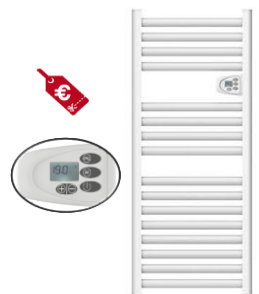

Programables con ducasa remote

Los toalleros emisores se suministran con cable y soporte de fijación a pared

Toalleros Serie RECTA

Toalleros emisores - serie RECTA programables					
Modelo	Código	Potencia (W)	Medidas (cm)	Color	P.V.P.R.
TBP-78	0.636.021	300	50x78,8x11	Blanco	223,00 €
TBP-94	0.636.023	450	50x94x11	Blanco	249,00 €
Accesorios					
MC-SC2	0.638.802	Set 2 colgadores		Blanco	21,00 €

Los toalleros emisores se suministran con cable y soporte de fijación a pared

Toalleros emisores - secos programables					
Modelo	Código	Potencia (W)	Medidas (cm)	Color	P.V.P.R.
TBP DRY 98	0.636.042	500	54x98x10,2	Blanco	166,00 €
TBP DRY 137	0.636.043	750	54x137x10,2	Blanco	238,00 €