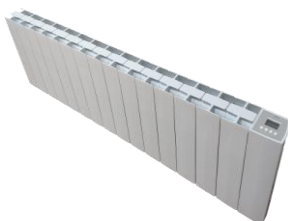

Se suministran con cable y soporte de fijación a pared con sistema quick system

Serie iEM-ba ducaseat

Emisores térmicos bajo ventana- serie iEM-ba ducaseat 35 cm. altura					
Modelo	Código	Potencia (W)	Medidas (cm)	Peso (Kg)	P.V.P.R.
iEM ba-950 ducaseat	0.637.634	950	88,5x35x9,8	12,8	560,00 €
iEM ba-1425 ducaseat	0.637.638	1.425	128,5x35x9,8	19,2	728,00 €