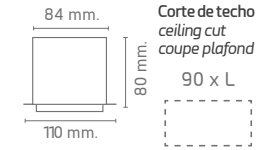

SUPERFICIE ÓPTICA EXTERNA

EMPOTRAR ÓPTICA EXTERNA

Corte de techo ceiling cut
coupe plafond

90 x L

ÓPTICAS DISPONIBLES

Available optics / Optiques disponibles

Opal / Opale

OPAL