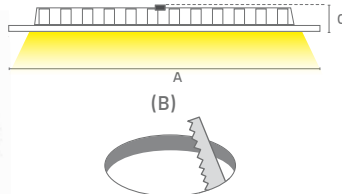

LED REDONDO EMPOTRABLE

Recessed round LED
LED rond pour encastrer

Referencia	Color (1)	Tª(k)	Dimensiones mm.				PVP
			A	B	C	W	
IRD-2471 B	BLANCO	3.000k	220	205	20	20	37,49
IRD-2471 G	GRIS	3.000k	220	205	20	20	45,14
IRD-2472 B	BLANCO	4.000k	220	205	20	20	37,49
IRD-2472 G	GRIS	4.000k	220	205	20	20	45,14
IRD-2473 B	BLANCO	5.000k	220	205	20	20	37,49
IRD-2473 G	GRIS	5.000k	220	205	20	20	45,14

(1) Blanco: white / blanc, Gris: grey / gris

Opcional / optional / optionnel
DALI
1-10 v