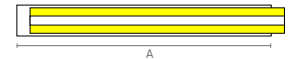

Referencia	Color (1)	Tª(k)	Long. mm			PVP
			A	C	W	
IRP-206 INT B3	BLANCO	3.000k	570	-	24	170,90
IRP-206 INT B4		4.000k				
IRP-207 INT B3	BLANCO	3.000k	850	-	36	212,05
IRP-207 INT B4		4.000k				
IRP-208 INT B3	BLANCO	3.000k	1.130	-	48	251,80
IRP-208 INT B4		4.000k				
IRP-209 INT B3	BLANCO	3.000k	1.410	-	60	294,88
IRP-209 INT B4		4.000k				
IRP-210 INT B3	BLANCO	3.000k	1.690	-	72	344,65
IRP-210 INT B4		4.000k