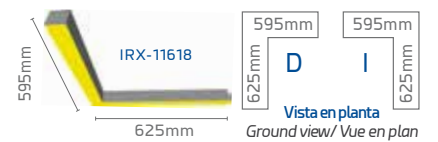

ALTA INTENSIDAD

High intensity / Haute intensité

Table with 6 columns: Referencia, Color (1), T*(K), Long. mm, W, PVP Opal, MPC. Lists product variants for high intensity.

(1) Blanco: white / blanc, Gris: grey / gris

Disponible en tono especial para carne Available also special colour for meat / Disponible aussi couleur spécial pour viande