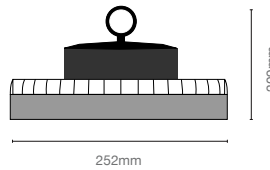

CAMPANA LED INDUSTRIAL COMPACTA

Compact LED high bay Lampe industrielle compacte