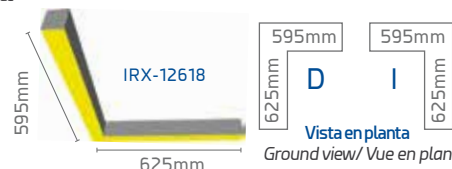

TARIFA IRELUZ

STYLED 80. EMPOTRAR OPAL. PLACA LED TRIDONIC

StyLED 80. Opal recessed. Tridonic LED modules. / StyLED 80. Encastrer opale. Modules LED Tridonic

opal / opale

opal

microprismas
cónicos

conical micropisms /
micro-prismes coniques

DOBLE BAJA INTENSIDAD

Double-low intensity / Double-basse intensité

Referencia	Color (l)	T°(k)	Long. mm	W	Opal	PVP MPC
IRX-12601 B3	BLANCO	3.000k	565	23,34	171,84	173,03
IRX-12601 B4	BLANCO	4.000k				
IRX-12601 G3	GRIS	3.000k				
IRX-12601 G4	GRIS	4.000k				
IRX-12602 B3	BLANCO	3.000k	845	35,02	216,62	218,40
IRX-12602 B4	BLANCO	4.000k				
IRX-12602 G3	GRIS	3.000k				
IRX-12602 G4	GRIS	4.000k				
IRX-12603 B3	BLANCO	3.000k	1125	46,68	255,58	257,95
IRX-12603 B4	BLANCO	4.000k				
IRX-12603 G3	GRIS	3.000k				
IRX-12603 G4	GRIS	4.000k				
IRX-12604 B3	BLANCO	3.000k	1405	58,36	300,76	303,73
IRX-12604 B4	BLANCO	4.000k				
IRX-12604 G3	GRIS	3.000k				
IRX-12604 G4	GRIS	4.000k				
IRX-12605 B3	BLANCO	3.000k	1685	70,04	349,49	353,05
IRX-12605 B4	BLANCO	4.000k				
IRX-12605 G3	GRIS	3.000k				
IRX-12605 G4	GRIS	4.000k				
IRX-12616 B3	BLANCO	3.000k	612x577	46,68	312,82	315,73
IRX-12616 B4	BLANCO	4.000k				
IRX-12616 G3	GRIS	3.000k				
IRX-12616 G4	GRIS	4.000k				

(l) Blanco: white / blanc, Gris: grey / gris

BAJA INTENSIDAD

Low intensity / Basse intensité.