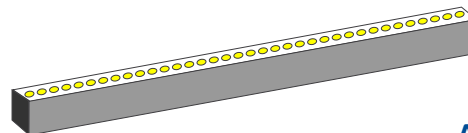

STYLED 30 LED SUPERFICIE SIN TRAMOS CIEGOS.

Surface / suspended without blind parts / Apparent / suspendre sans parties aveugles

Referencia	Color (1)	Tª(k)	Long. mm.	W	PVP	
					Opal	MPC
IRX-5606 B3	BLANCO	3.000k	567	11,67	134,91	138,34
IRX-5606 B4	BLANCO	4.000k				
IRX-5606 G3	GRIS	3.000k				
IRX-5606 G4	GRIS	4.000k				
IRX-5607 B3	BLANCO	3.000k	848	17,51	167,14	172,27
IRX-5607 B4	BLANCO	4.000k				
IRX-5607 G3	GRIS	3.000k				
IRX-5607 G4	GRIS	4.000k				
IRX-5608 B3	BLANCO	3.000k	1129	23,34	187,44	194,27
IRX-5608 B4	BLANCO	4.000k				
IRX-5608 G3	GRIS	3.000k				
IRX-5608 G4	GRIS	4.000k				
IRX-5609 B3	BLANCO	3.000k	1410	29,18	220,79	229,32
IRX-5609 B4	BLANCO	4.000k				
IRX-5609 G3	GRIS	3.000k				
IRX-5609 G4	GRIS	4.000k				
IRX-5610 B3	BLANCO	3.000k	1691	35,02	242,44	252,67
IRX-5610 B4	BLANCO	4.000k				
IRX-5610 G3	GRIS	3.000k				
IRX-5610 G4	GRIS	4.000k