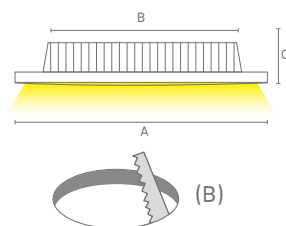

LED REDONDO EMPOTRABLE IP-65

IP-65 recessed round LED
LED rond pour encastrer IP-65

Referencia	Color (1)	T*(k)	Dimensiones mm.				PVP
			A	B	C	W	
IRD-2420 B	BLANCO	4.000k	230	205	90	25	89,07
IRD-2420 G	GRIS	4.000k	230	205	90	25	96,72
IRD-2421 B	BLANCO	4.000k	230	205	90	30	93,13
IRD-2421 G	GRIS	4.000k	230	205	90	30	100,78

(1) Blanco: white / blanc