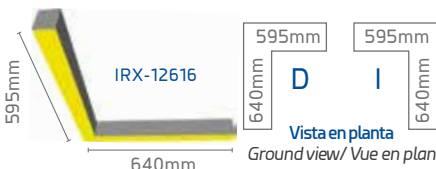

TARIFA IRELUZ

STYLED 80. EMPOTRAR OPAL. PLACA LED TRIDONIC

StyLED 80. Opal recessed. Tridonic LED modules. / StyLED 80. Encastrer opale. Modules LED Tridonic

opal / opale

opal

microprismas
cónicos

conical micropisms /
micro-prismes coniques

DOBLE BAJA INTENSIDAD

Double-low intensity / Double-basse intensité

Referencia	Color (l)	T°(k)	Long. mm	W	Opal	PVP MPC
IRX-12601 B3	BLANCO	3.000k	565	23,34	171,84	173,03
IRX-12601 B4	BLANCO	4.000k				
IRX-12601 G3	GRIS	3.000k				
IRX-12601 G4	GRIS	4.000k				
IRX-12602 B3	BLANCO	3.000k	845	35,02	216,62	218,40
IRX-12602 B4	BLANCO	4.000k				
IRX-12602 G3	GRIS	3.000k				
IRX-12602 G4	GRIS	4.000k				
IRX-12603 B3	BLANCO	3.000k	1125	46,68	255,58	257,95
IRX-12603 B4	BLANCO	4.000k				
IRX-12603 G3	GRIS	3.000k				
IRX-12603 G4	GRIS	4.000k				
IRX-12604 B3	BLANCO	3.000k	1405	58,36	300,76	303,73
IRX-12604 B4	BLANCO	4.000k				
IRX-12604 G3	GRIS	3.000k				
IRX-12604 G4	GRIS	4.000k				
IRX-12605 B3	BLANCO	3.000k	1685	70,04	349,49	353,05
IRX-12605 B4	BLANCO	4.000k				
IRX-12605 G3	GRIS	3.000k				
IRX-12605 G4	GRIS	4.000k				
IRX-12616 B3	BLANCO	3.000k	612x577	46,68	312,82	315,73
IRX-12616 B4	BLANCO	4.000k				
IRX-12616 G3	GRIS	3.000k				
IRX-12616 G4	GRIS	4.000k				

(l) Blanco: white / blanc, Gris: grey / gris

BAJA INTENSIDAD

Low intensity / Basse intensité.