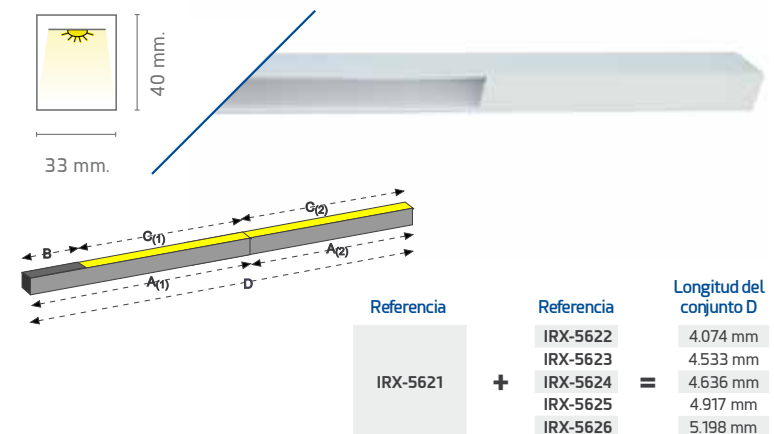

La posición del tramo ciego puede ser lateral o central
Blind part could be in the center or at one side / La partie aveugle peut être latéral ou central