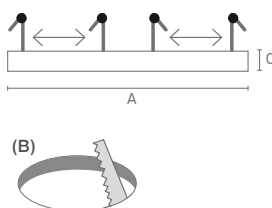

(1) Blanco:
white / blanc
Gris: grey
/ gris

Opcional / optional / optionnel

DALI

**LED
EMPOTRABLE
CORTE
VARIABLE
CUADRADO**

Adjustable cut out
Coupe variable

Dimensiones mm.

Referencia	Color (1)	T°(k)	A	B		C	W	PVP
				min	max			
IRD-24534 B	BLANCO	4.000k	205x205	60	185	13	18	48,65
IRD-24534 G	GRIS	4.000k	205x205	60	185	13	18	56,30
IRD-24533 B	BLANCO	3.000k	205x205	60	185	13	18	48,65
IRD-24533 G	GRIS	3.000k	205x205	60	185	13	18	56,30