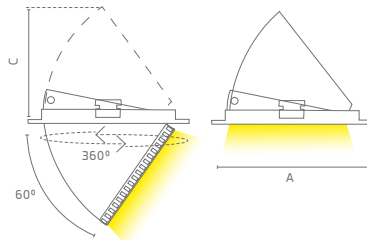

**LED REDONDO
EMPOTRABLE
ABATIBLE Y
ORIENTABLE**

Recessed round LED
tilt and turnable
LED rond pour
encastrer basculant
et pivotant

Referencia	Color (1)	T°(k)	Dimensiones mm.			W	PVP
			A	B	C		
IRD-2446 B	BLANCO	4.000k	190	170	160	35	123,52
IRD-2448 B	BLANCO	3.000k	190	170	160	35	123,52

(1) Blanco: white / blanc