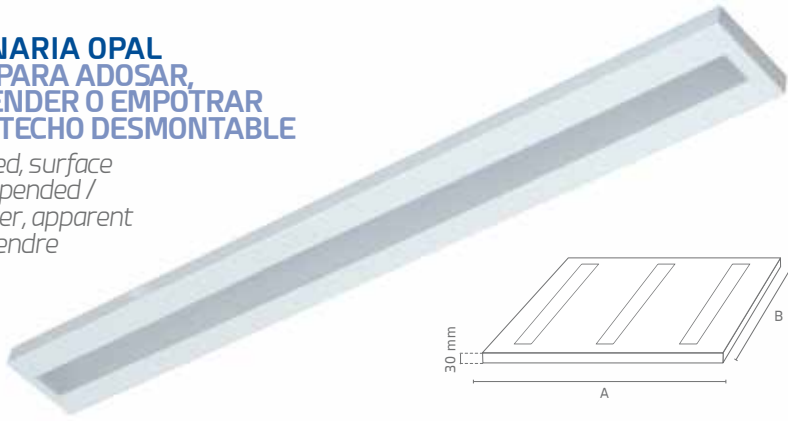

LUMINARIA OPAL APTA PARA ADOSAR, SUSPENDER O EMPOTRAR EN EL TECHO DESMONTABLE

Recessed, surface
and suspended /
Encastrer, apparent
et suspendre

Suspensiones
Hanging fixtures //
Suspensions

Referencia	PVP
SS DM-1 m	8,63
SS DM-2 m	10,00
SS DM-3 m	10,73
SS DM-4 m	11,24

Referencia	PVP
SS-1 m	4,56
SS-2 m	5,18
SS-3 m	5,83
SS-4 m	6,45
AC-TR 1 m	18,95
AC-TR 2 m	23,90
AC-TR 3 m	29,30
AC-TR 4 m	33,76