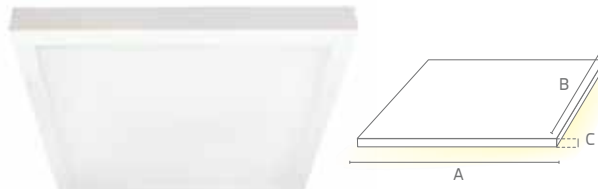

PANTALLA SUPERFICIE OPAL PLACAS LED TRIDONIC

Surface lighting fixture with Tridonic LED modules
Luminaire apparent avec modules LED Tridonic

Disponible versión **UGR<19**

Referencia	Color (1)	T*(k)	Dimensiones mm.					PVP	
			A	B	C	W	Opal	MPC	
IRESU-551 B3	BLANCO	3.000k	337	337	60	11,3	124,04	124,04	
IRESU-551 B4	BLANCO	4.000k	337	337	60	11,3	124,04	124,04	
IRESU-552 B3	BLANCO	3.000k	337	620	60	24,2	176,63	176,63	
IRESU-552 B4	BLANCO	4.000k	337	620	60	24,2	176,63	176,63	
IRESU-554 B3	BLANCO	3.000k	337	1.170	60	48,4	286,76	286,76	
IRESU-554 B4	BLANCO	4.000k	337	1.170	60	48,4	286,76	286,76	
IRESU-555-B3	BLANCO	3.000k	337	1.445	60	56,5	385,77	385,77	
IRESU-555-B4	BLANCO	4.000k	337	1.445	60	56,5	385,77	385,77	
IRESU-556-B3	BLANCO	3.000k	620	620	60	48,4	284,73	284,73	
IRESU-556-B4	BLANCO	4.000k	620	620	60	48,4	284,73	284,73	
IRESU-557-B3	BLANCO	3.000k	620	1.220	60	96,8	556,51	556,51	
IRESU-557-B4	BLANCO	4.000k	620	1.220	60	96,8	556,51	556,51	

(1) Blanco: white / blanc

Opcional / optional / optionnel
DALI
1- 10 v