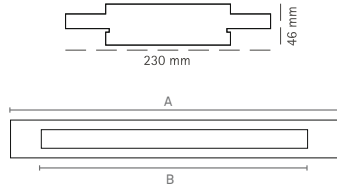

DIXELED. SUPERFICIE OPAL. PLACA LED TRIDONIC DOBLE BAJA INTENSIDAD

DixeLED. Surface / suspended opal.
Low intensity double LED Tridonic modules
DixeLED. Apparent / suspendu opale.
Doubles modules LED Tridonic basse intensité

Referencia	Color (1)	T*(k)	Long. mm		W	PVP
			A	B		
IRX-7401 G3	GRIS	3.000k	667	567	24	234,12
IRX-7401 G4		4.000k				
IRX-7402 G3	GRIS	3.000k	948	848	36	289,44
IRX-7402 G4		4.000k				
IRX-7403 G3	GRIS	3.000k	1.229	1.129	48	356,52
IRX-7403 G4		4.000k				
IRX-7404 G3	GRIS	3.000k	1.510	1.410	60	395,94
IRX-7404 G4		4.000k				
IRX-7405 G3	GRIS	3.000k	1.791	1.691	72	424,23
IRX-7405 G4		4.000k				

(1) Gris: grey / gris