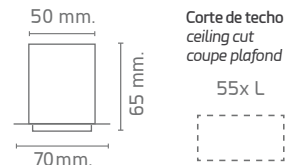

Referencia	Color (1)	T*(k)	W	PVP
IRX-10331 B3	BLANCO	3.000k	12,00	157,61
IRX-10331 B4	BLANCO	4.000k		
IRX-10331 G3	GRIS	3.000k		
IRX-10331 G4	GRIS	4.000k		
IRX-10332 B3	BLANCO	3.000k	18,00	191,96
IRX-10332 B4	BLANCO	4.000k		
IRX-10332 G3	GRIS	3.000k		
IRX-10332 G4	GRIS	4.000k		
IRX-10333 B3	BLANCO	3.000k	24,00	220,40
IRX-10333 B4	BLANCO	4.000k		
IRX-10333 G3	GRIS	3.000k		
IRX-10333 G4	GRIS	4.000k		
IRX-10334 B3	BLANCO	3.000k	30,00	253,21
IRX-10334 B4	BLANCO	4.000k		
IRX-10334 G3	GRIS	3.000k		
IRX-10334 G4	GRIS	4.000k		
IRX-10335 B3	BLANCO	3.000k	36,00	281,62
IRX-10335 B4	BLANCO	4.000k		
IRX-10335 G3	GRIS	3.000k		
IRX-10335 G4	GRIS	4.000k		
IRX-10336 B3	BLANCO	3.000k	8,40	157,61
IRX-10336 B4	BLANCO	4.000k		
IRX-10336 G3	GRIS	3.000k		
IRX-10336 G4	GRIS	4.000k		
IRX-10337 B3	BLANCO	3.000k	12,60	191,96
IRX-10337 B4	BLANCO	4.000k		
IRX-10337 G3	GRIS	3.000k		
IRX-10337 G4	GRIS	4.000k		
IRX-10338 B3	BLANCO	3.000k	16,80	220,40
IRX-10338 B4	BLANCO	4.000k		
IRX-10338 G3	GRIS	3.000k		
IRX-10338 G4	GRIS	4.000k		
IRX-10339 B3	BLANCO	3.000k	21,00	253,21
IRX-10339 B4	BLANCO	4.000k		
IRX-10339 G3	GRIS	3.000k		
IRX-10339 G4	GRIS	4.000k		
IRX-10340 B3	BLANCO	3.000k	25,20	281,62
IRX-10340 B4	BLANCO	4.000k		
IRX-10340 G3	GRIS	3.000k		
IRX-10340 G4	GRIS	4.000k		

Disponible en tono especial para carne
Available also special colour for meat / Disponible aussi couleur spécial pour viande