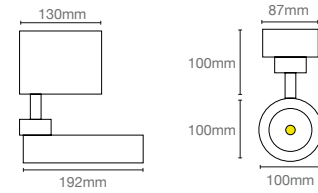

FOCOS DE CARRIL. PROYECTOR LED PARA COLOCACIÓN EN CARRIL TRIFÁSICO

LED Spotlight for 3-phase track system / Spot en LED pour rail triphasé