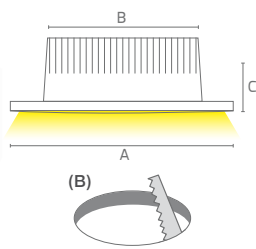

**DOWNLIGHT LED
EMPOTRAR
ELEVADO CONFORT
VISUAL UGR<19**

Recessed LED,
high visual confort UGR<19
LED pour encastrer élevé
confort visual UGR<19

Dimensiones mm.