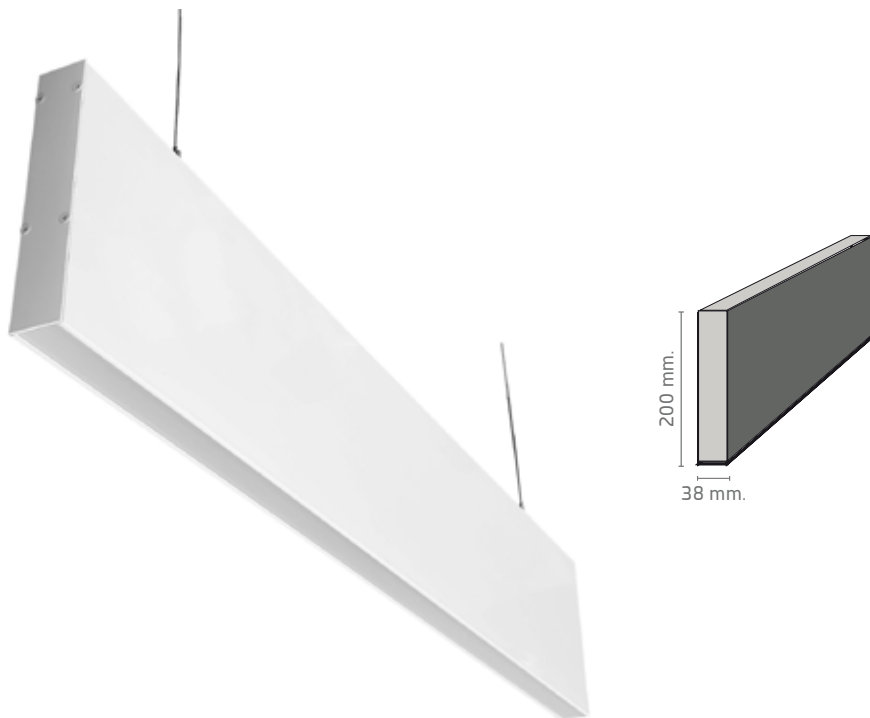

STYLED 30 MAXI

opal / opale conical microprisms / micro-prismes coniques

ALTA INTENSIDAD High intensity / Haute intensité.

Referencia	Color (1)	T°(k)	Long. mm	W	PVP	
					Opal	MPC
IRX-15601 B3	BLANCO	3000k	565	17,84	152,75	161,76
IRX-15601 B4	BLANCO	4000k				
IRX-15602 B3	BLANCO	3000k	845	26,76	194,24	206,49
IRX-15602 B4	BLANCO	4000k				
IRX-15603 B3	BLANCO	3000k	1.125	35,68	231,25	246,58
IRX-15603 B4	BLANCO	4000k				
IRX-15604 B3	BLANCO	3000k	1.405	44,60	273,41	292,02
IRX-15604 B4	BLANCO	4000k				
IRX-15605 B3	BLANCO	3000k	1.685	53,52	313,11	334,89
IRX-15605 B4	BLANCO	4000k				

(1) Blanco: white / blanc, Gris: grey / gris

BAJA INTENSIDAD Low intensity / Basse intensité.

Referencia	Color (1)	T°(k)	Long. mm	W	PVP	
					Opal	MPC
IRX-15606 B3	BLANCO	3000k	565	11,67	148,45	157,30
IRX-15606 B4	BLANCO	4000k				
IRX-15607 B3	BLANCO	3000k	845	17,51	186,71	198,69
IRX-15607 B4	BLANCO	4000k				
IRX-15608 B3	BLANCO	3000k	1.125	23,34	222,64	237,67
IRX-15608 B4	BLANCO	4000k				
IRX-15609 B3	BLANCO	3000k	1.405	29,18	261,57	279,75
IRX-15609 B4	BLANCO	4000k				
IRX-15610 B3	BLANCO	3000k	1.685	35,02	300,19	321,52
IRX-15610 B4	BLANCO	4000k				

(1) Blanco: white / blanc, Gris: grey / gris

ACCESORIOS

Accessories / Accessoires

Referencia		PVP
IRX-15405	Tapa final	12.60
IRX-15401	Unión	6.90