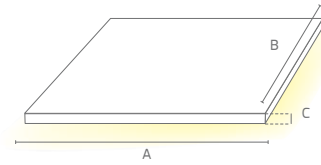

**PANEL LED
IP-65**

Referencia	Color (1)	T°(k)	Dimensiones mm.			W	PVP
			A	B	C		
IRD-6501-4	BLANCO	4.000k	595	595	13	40	203,36
IRD-6502-4	BLANCO	4.000k	295	1.195	13	40	211,19

(1) Blanco: white / blanc

Opcional / optional / optionnel

DALI
1 - 10 v