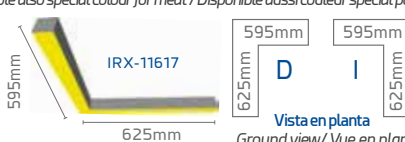

ALTA INTENSIDAD

High intensity / Haute intensité

Table with 6 columns: Referencia, Color (1), T*(K), Long. mm, W, PVP Opal, MPC. Lists product variants for high intensity.

(1) Blanco: white / blanc, Gris: grey / gris

Disponible en tono especial para carne Available also special colour for meat / Disponible aussi couleur spécial pour viande