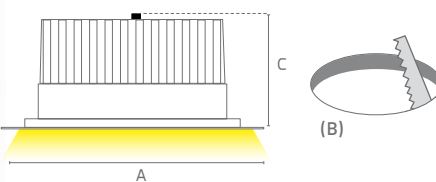

LED REDONDO EMPOTRABLE 50W

50W recessed round LED
LED rond pour encastrer 50W

Referencia	Color (1)	Tª(k)	Dimensiones mm.				PVP
			A	B	C	W	
IRD-2417 B	BLANCO	4.000k	230	210	135	50	133,42
IRD-2417 G	GRIS	4.000k	230	210	135	50	141,07
IRD-2419 B	BLANCO	3.000k	230	210	135	50	133,42
IRD-2419 G	GRIS	3.000k	230	210	135	50	141,07

(1) Blanco: white / blanc, Gris: grey / gris

Opcional / optional / optionnel
DALI
1-10 v