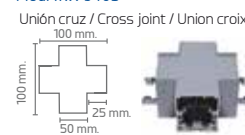

Mod. IRX 9403