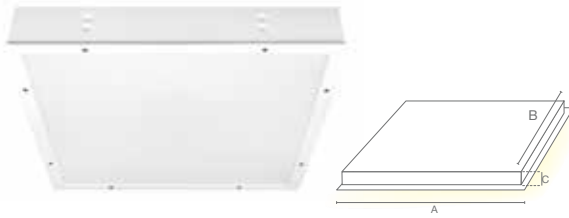

PANTALLA POLIVALENTE IP-65 PLACAS LED TRIDONIC

Multi-purpose
IP65 light fixture
with Tridonic LED
modules
Luminaire
polyvalent IP65
avec modules LED
Tridonic

Disponibile versión **UGR<19**

Dimensiones mm.

Referencia	Color (1)	T*(k)	Dimensiones mm.					PVP		
			A	B	C	W	Opal	MPC		
IRPLV-531 B3	BLANCO	3.000k	312	312	80	292	292	11,3	237,04	237,04
IRPLV-531 B4	BLANCO	4.000k	312	312	80	292	292	11,3	237,04	237,04
IRPLV-532 B3	BLANCO	3.000k	312	595	80	292	575	24,2	320,85	320,85
IRPLV-532 B4	BLANCO	4.000k	312	595	80	292	575	24,2	320,85	320,85
IRPLV-534 B3	BLANCO	3.000k	312	1.195	80	292	1.175	48,4	590,80	590,80
IRPLV-534 B4	BLANCO	4.000k	312	1.195	80	292	1.175	48,4	590,80	590,80
IRPLV-535-B3	BLANCO	3.000k	312	1.495	80	292	1.475	56,5	705,20	705,20
IRPLV-535-B4	BLANCO	4.000k	312	1.495	80	292	1.475	56,5	705,20	705,20
IRPLV-536-B3	BLANCO	3.000k	595	595	80	575	575	48,4	590,80	590,80
IRPLV-536-B4	BLANCO	4.000k	595	595	80	575	575	48,4	590,80	590,80
IRPLV-537-B3	BLANCO	3.000k	595	1.195	80	575	1.175	96,8	1096,10	1096,10
IRPLV-537-B4	BLANCO	4.000k	595	1.195	80	575	1.175	96,8	1096,10	1096,10

(1) Blanco: white / blanc