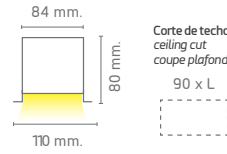

STYLED 80. EMPOTRAR ÓPTICA PARABÓLICA + OPAL. PLACA LED TRIDONIC

StylLED 80 Parabolic louvre opal recessed. Tridonic LED modules. / StylLED 80 Encastrer optique parabolique + opale. Modules LED Tridonic

DOBLE BAJA INTENSIDAD

Double-low intensity / Double-basse intensité

Referencia	Color (1)	T*(k)	Long. mm	W	PVP
IRX-12701 B3	BLANCO	3.000k	565	23,34	209,22
IRX-12701 B4	BLANCO	4.000k			
IRX-12701 G3	GRIS	3.000k			
IRX-12701 G4	GRIS	4.000k	845	35,02	260,62
IRX-12702 B3	BLANCO	3.000k			
IRX-12702 B4	BLANCO	4.000k			
IRX-12702 G3	GRIS	3.000k	1.125	46,68	306,20
IRX-12702 G4	GRIS	4.000k			
IRX-12703 B3	BLANCO	3.000k			
IRX-12703 B4	BLANCO	4.000k	1.405	58,36	358,00
IRX-12703 G3	GRIS	3.000k			
IRX-12703 G4	GRIS	4.000k			
IRX-12704 B3	BLANCO	3.000k	1.685	70,04	413,35
IRX-12704 B4	BLANCO	4.000k			
IRX-12704 G3	GRIS	3.000k			
IRX-12704 G4	GRIS	4.000k	1.685	70,04	413,35
IRX-12705 B3	BLANCO	3.000k			
IRX-12705 B4	BLANCO	4.000k			
IRX-12705 G3	GRIS	3.000k	1.685	70,04	413,35
IRX-12705 G4	GRIS	4.000k			

BAJA INTENSIDAD

Low intensity / Basse intensité.

Referencia	Color (1)	T*(k)	Long. mm	W	PVP
IRX-12706 B3	BLANCO	3.000k	565	11,67	190,66
IRX-12706 B4	BLANCO	4.000k			
IRX-12706 G3	GRIS	3.000k			
IRX-12706 G4	GRIS	4.000k	845	17,51	231,30
IRX-12707 B3	BLANCO	3.000k			
IRX-12707 B4	BLANCO	4.000k			
IRX-12707 G3	GRIS	3.000k	1.125	23,34	270,24
IRX-12707 G4	GRIS	4.000k			
IRX-12708 B3	BLANCO	3.000k			
IRX-12708 B4	BLANCO	4.000k	1.405	29,18	315,72
IRX-12708 G3	GRIS	3.000k			
IRX-12708 G4	GRIS	4.000k			
IRX-12709 B3	BLANCO	3.000k	1.685	35,02	353,76
IRX-12709 B4	BLANCO	4.000k			
IRX-12709 G3	GRIS	3.000k			
IRX-12709 G4	GRIS	4.000k	1.685	35,02	353,76
IRX-12710 B3	BLANCO	3.000k			
IRX-12710 B4	BLANCO	4.000k			
IRX-12710 G3	GRIS	3.000k	1.685	35,02	353,76
IRX-12710 G4	GRIS	4.000k			

ALTA INTENSIDAD

High intensity / Haute intensité.

Referencia	Color (1)	T*(k)	Long. mm	W	PVP
IRX-12711 B3	BLANCO	3.000k	565	17,84	192,99
IRX-12711 B4	BLANCO	4.000k			
IRX-12711 G3	GRIS	3.000k			
IRX-12711 G4	GRIS	4.000k	845	26,76	236,77
IRX-12712 B3	BLANCO	3.000k			
IRX-12712 B4	BLANCO	4.000k			
IRX-12712 G3	GRIS	3.000k	1.125	35,68	276,69
IRX-12712 G4	GRIS	4.000k			
IRX-12713 B3	BLANCO	3.000k			
IRX-12713 B4	BLANCO	4.000k	1.405	44,60	321,28
IRX-12713 G3	GRIS	3.000k			
IRX-12713 G4	GRIS	4.000k			
IRX-12714 B3	BLANCO	3.000k	1.685	53,52	363,45
IRX-12714 B4	BLANCO	4.000k			
IRX-12714 G3	GRIS	3.000k			
IRX-12714 G4	GRIS	4.000k	1.685	53,52	363,45
IRX-12715 B3	BLANCO	3.000k			
IRX-12715 B4	BLANCO	4.000k			
IRX-12715 G3	GRIS	3.000k	1.685	53,52	363,45
IRX-12715 G4	GRIS	4.000k			

(1) Blanco: white / blanc, Gris: grey / gris

Opciones	PVP
Equipo regulable DALI	consultar
Equipo regulable 1-10v	consultar
Sensor para equipos regulables 1-10v	consultar

El precio NO INCLUYE accesorios: tapas finales, suspensiones, etc...
The price does NOT INCLUDE accessories (end covers, suspensions...)
Accessoires NON COMPRIS dans le prix (couvercles, suspensions...)

ACCESORIOS Accessories / Accessoires

SUPERFICIE Surface / Apparent