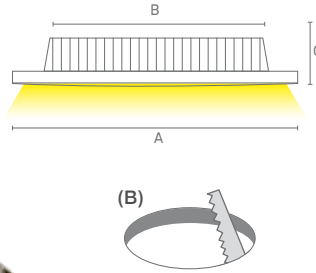

LED REDONDO EMPOTRABLE

Recessed round LED
LED rond pour encastrer

Referencia	Color (1)	Tª(k)	Dimensiones mm.				PVP
			A	B	C	W	
IRD-2411 B	BLANCO	5.000k	230	205	70	25	54,42
IRD-2411 G	GRIS	5.000k	230	205	70	25	62,07
IRD-2412 B	BLANCO	4.000k	230	205	70	25	54,42
IRD-2412 G	GRIS	4.000k	230	205	70	25	62,07
IRD-2415 B	BLANCO	3.000k	230	205	70	25	54,42
IRD-2415 G	GRIS	3.000k	230	205	70	25	62,07
IRD-2413 B	BLANCO	4.000k	230	205	70	30	66,40
IRD-2413 G	GRIS	4.000k	230	205	70	30	74,05
IRD-2418 B	BLANCO	3.000k	230	205	70	30	66,40
IRD-2418 G	GRIS	3.000k	230	205	70	30	74,05
IRD-2414 B	BLANCO	4.000k	140	120	55	12	47,46
IRD-2414 G	GRIS	4.000k	140	120	55	12	55,11
IRD-2416 B	BLANCO	3.000k	140	120	55	12	47,46
IRD-2416 G	GRIS	3.000k	140	120	55	12	55,11

(1) Blanco: white / blanc, Gris: grey / gris

Opcional / optional / optionnel
DALI
1-10 v