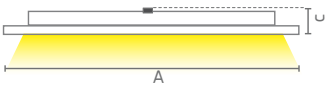

PANEL LED EMPOTRABLE REDONDO

Recessed round LED panel
Panel LED rond pour encastrer

Referencia	Color (1)	T*(k)	Dimensiones mm				PVP
			A	B	C	W	
IRD-2465 B	BLANCO	4.000k	600	585	30	48	180,11
IRD-24653 B	BLANCO	3.000k	600	585	30	48	180,11

(1) Blanco: white / blanc

Opcional / optional / optionnel

DALI
1- 10 v