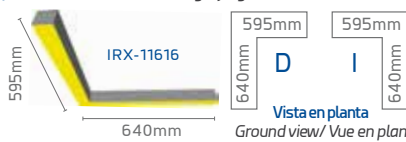

ALTA INTENSIDAD

High intensity / Haute intensité

Table with 6 columns: Referencia, Color (1), T*(K), Long. mm, W, PVP Opal, MPC. Lists product variants for high intensity.

(1) Blanco: white / blanc, Gris: grey / gris

Disponible en tono especial para carne Available also special colour for meat / Disponible aussi couleur spécial pour viande