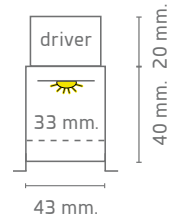

corte de techo
ceiling cut / coupe du plafond

suma de longitudes de luminarias a colocar en linea + 5 mm x 37 mm
total length of line + 5 mm x 37 mm
total des longueurs à placer en ligne + 5 mm x 37 mm