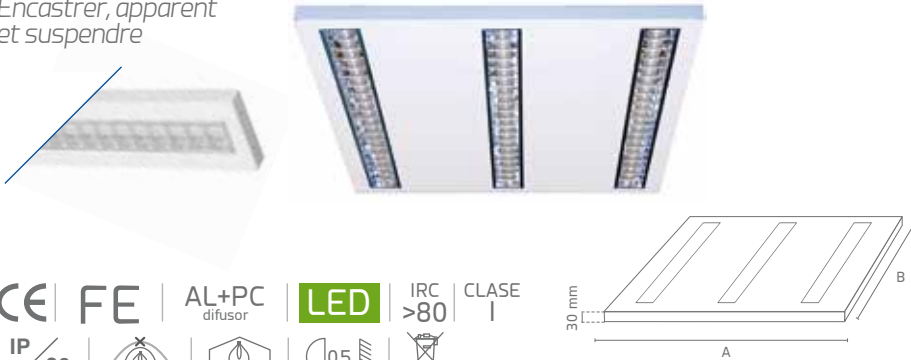

LUMINARIA PARABÓLICA APTA PARA ADOSAR, SUSPENDER O EMPOTRAR EN EL TECHO DESMONTABLE

Recessed, surface
and suspended /
Encastrer, apparent
et suspendre