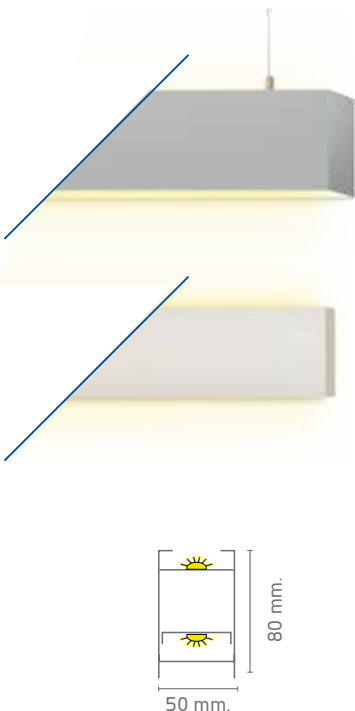

EMPOTRAR *Recessed / Encastrer*

Mod. IRX 10405 Tapa final End cover Couvercle finale	Mod. IRX 10401 Unión / Joint / Union	Mod. IRX 10402 Unión ángulo / Angle joint Union angle	Mod. IRX 10404 Unión *T* / *T* joint / Union *T*
Mod. IRX 10403 Unión cruz / Cross joint / Union croix	Mod. IRX 10406 Sujeción interior de techo Inner ceiling attachment Fixation au plafond	Mod. IRX 10410 Metro lineal perfil Profile (linear metre) Mètre lineal profil	Mod. IRX 10411 Metro lineal tapa Cover (linear metre) Mètre lineal couvercle

Suspensiones *Hanging fixtures // Suspensions*

Referencia	PVP	Referencia	PVP
FS-P	7,40	AC-TR 3 m	35,98
FT-P	3,00	AC-TR 4 m	41,16
SR-P 100	6,24	IRX 9407	42,59
SR-P 250	6,85	IRX 9408	45,15
SR-P 500	8,29	EMPOTRAR	
SR-P 750	10,44	<i>Recessed / Encastrer</i>	
SR-P 1000	11,91	IRX 10405	7,75
SS-P 1m	5,88	IRX 10401	3,50
SS-P 2m	7,12	IRX 10402	17,20
SS-P 3m	7,77	IRX 10404	26,16
SS-P 4m	8,24	IRX 10403	35,95
AC 1m	19,60	IRX 10406	2,90
AC-TR 1m	26,53	IRX 10410	38,63
AC-TR 2 m	31,08	IRX 10411	17,30

STYLED 50. DIRECTA E INDIRECTA. APLIQUE Y Suspendida. PLACA LED TRIDONIC

StyLED 50. Direct and Indirect. Suspended and Wall Lamp. Tridonic LED modules
StyLED 50. Direct et indirect. Suspensu et applique au mur. Modules LED Tridonic

Suspendida DIRECTA OPAL BAJA INTENSIDAD E INDIRECTA OPAL BAJA INTENSIDAD

Direct opal low intensity and indirect opal low intensity / Direct opale basse intensité et indirect opale basse intensité

Referencia	Color (1)	T*(k)	Long. mm	W	Opal	PVP MPC
IRX-9816 B3	BLANCO	3.000k	565	9 12	182,46	183,83
IRX-9816 B4	BLANCO	4.000k				
IRX-9816 G3	GRIS	3.000k				
IRX-9816 G4	GRIS	4.000k				
IRX-9817 B3	BLANCO	3.000k	845	15 18	228,54	230,59
IRX-9817 B4	BLANCO	4.000k				
IRX-9817 G3	GRIS	3.000k				
IRX-9817 G4	GRIS	4.000k				
IRX-9818 B3	BLANCO	3.000k	1.125	21 24	267,27	270,00
IRX-9818 B4	BLANCO	4.000k				
IRX-9818 G3	GRIS	3.000k				
IRX-9818 G4	GRIS	4.000k				
IRX-9819 B3	BLANCO	3.000k	1.405	27 30	312,24	315,65
IRX-9819 B4	BLANCO	4.000k				
IRX-9819 G3	GRIS	3.000k				
IRX-9819 G4	GRIS	4.000k				
IRX-9820 B3	BLANCO	3.000k	1.685	33 36	360,38	364,48
IRX-9820 B4	BLANCO	4.000k				
IRX-9820 G3	GRIS	3.000k				
IRX-9820 G4	GRIS	4.000k				

(1) Blanco: white / blanc, Gris: grey / gris

una placa baja intensidad	One module low intensity Un module basse intensité.	PC difusor | IP / 42
una placa baja intensidad	One module low intensity Un module basse intensité.	

Suspendida DIRECTA OPAL ALTA INTENSIDAD E INDIRECTA OPAL BAJA INTENSIDAD

Direct opal high intensity and indirect opal low intensity / Direct opale haute intensité et indirect opale basse intensité

Referencia	Color (1)	T*(k)	Long. mm	W	Opal	PVP MPC
IRX-9812 B3	BLANCO	3.000k	845	15 27,6	260,47	262,52
IRX-9812 B4	BLANCO	4.000k				
IRX-9812 G3	GRIS	3.000k				
IRX-9812 G4	GRIS	4.000k				
IRX-9813 B3	BLANCO	3.000k	1.125	21 36,8	300,18	302,92
IRX-9813 B4	BLANCO	4.000k				
IRX-9813 G3	GRIS	3.000k				
IRX-9813 G4	GRIS	4.000k				
IRX-9814 B3	BLANCO	3.000k	1.405	27 46	348,29	351,70
IRX-9814 B4	BLANCO	4.000k				
IRX-9814 G3	GRIS	3.000k				
IRX-9814 G4	GRIS	4.000k				
IRX-9815 B3	BLANCO	3.000k	1.685	33 55,2	390,69	394,79
IRX-9815 B4	BLANCO	4.000k				
IRX-9815 G3	GRIS	3.000k				
IRX-9815 G4	GRIS	4.000k				

una placa baja intensidad	One module low intensity Un module basse intensité.	PC difusor | IP / 42
una placa alta intensidad	One module high intensity Un module haut intensité.	

El precio NO INCLUDE accesorios: tapas finales, suspensiones, etc ...
The price does NOT INCLUDE accessories (end covers, suspensions...)
Accessoires NON COMPRIS dans le prix (couvercles, suspensions...)