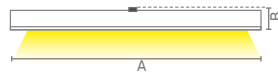

Referencia	Color (1)	T*(k)	Dimensiones mm			PVP
			A	B	W	
IRD-2455 B	BLANCO	4.000k	600	39	48	185,41
IRD-24553 B	BLANCO	3.000k	600	39	48	185,41

(1) Blanco: white / blanc

Opcional / optional / optionnel

DALI
1- 10 v