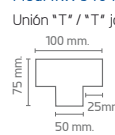

Mod. IRX 9404