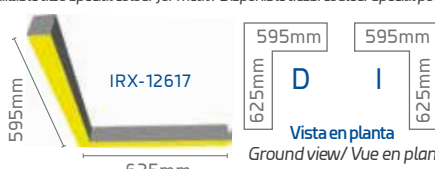

TARIFA IRELUZ

STYLED 80. EMPOTRAR OPAL. PLACA LED TRIDONIC

StyLED 80. Opal recessed. Tridonic LED modules. / StyLED 80. Encastrer opale. Modules LED Tridonic

opal / opale

opal

microprismas
cónicos

conical micropisms /
micro-prismes coniques

DOBLE BAJA INTENSIDAD

Double-low intensity / Double-basse intensité

Referencia	Color (l)	T°(k)	Long. mm	W	Opal	PVP MPC
IRX-12601 B3	BLANCO	3.000k	565	23,34	171,84	173,03
IRX-12601 B4	BLANCO	4.000k				
IRX-12601 G3	GRIS	3.000k				
IRX-12601 G4	GRIS	4.000k				
IRX-12602 B3	BLANCO	3.000k	845	35,02	216,62	218,40
IRX-12602 B4	BLANCO	4.000k				
IRX-12602 G3	GRIS	3.000k				
IRX-12602 G4	GRIS	4.000k				
IRX-12603 B3	BLANCO	3.000k	1125	46,68	255,58	257,95
IRX-12603 B4	BLANCO	4.000k				
IRX-12603 G3	GRIS	3.000k				
IRX-12603 G4	GRIS	4.000k				
IRX-12604 B3	BLANCO	3.000k	1405	58,36	300,76	303,73
IRX-12604 B4	BLANCO	4.000k				
IRX-12604 G3	GRIS	3.000k				
IRX-12604 G4	GRIS	4.000k				
IRX-12605 B3	BLANCO	3.000k	1685	70,04	349,49	353,05
IRX-12605 B4	BLANCO	4.000k				
IRX-12605 G3	GRIS	3.000k				
IRX-12605 G4	GRIS	4.000k				
IRX-12616 B3	BLANCO	3.000k	612x577	46,68	312,82	315,73
IRX-12616 B4	BLANCO	4.000k				
IRX-12616 G3	GRIS	3.000k				
IRX-12616 G4	GRIS	4.000k				

(l) Blanco: white / blanc, Gris: grey / gris

BAJA INTENSIDAD

Low intensity / Basse intensité.