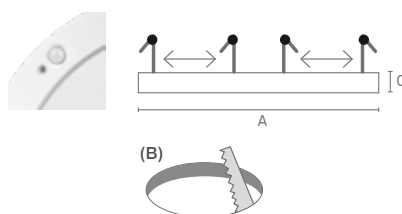

Dimensiones mm.

Referencia	Color (1)	T°(k)	A	B	C	W	PVP
IRD-2450 B	BLANCO	3.000k 4.000k	215	200	120	18	68.42
IRD-2450 G	GRIS	6.500k				18	76.07

(1) Blanco: white / blanc, Gris: grey / gris

LED REDONDO EMPOTRABLE