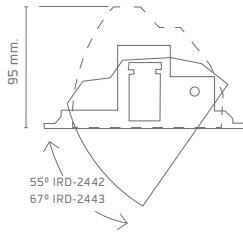

IRD-2441/2442 30W
IRD-2444/2447 50W

IRD-2443/2445 60W

Referencia	Color (1)	T°(k)	A	B°	Dimensiones mm.			PVP
					Exterior	Corte	W	
IRD-2441 B	BLANCO	3.000k	60	90°	240x150	225x130	30	110,49
IRD-2441 G	GRIS	3.000k	60	90°	240x150	225x130	30	138,49
IRD-2442 B	BLANCO	4.000k	60	90°	240x150	225x130	30	110,49
IRD-2442 G	GRIS	4.000k	60	90°	240x150	225x130	30	138,49
IRD-2444 B	BLANCO	4.000k	60	90°	240x150	225x130	50	146,40
IRD-2444 G	GRIS	4.000k	60	90°	240x150	225x130	50	174,40
IRD-2447 B	BLANCO	3.000k	60	90°	240x150	225x130	50	146,40
IRD-2447 G	GRIS	3.000k	60	90°	240x150	225x130	50	174,40
IRD-2443 B	BLANCO	4.000k	120	65°	240x145	215x120	60	200,56
IRD-2443 G	GRIS	4.000k	120	65°	240x145	215x120	60	228,56
IRD-2445 B	BLANCO	3.000k	120	65°	240x145	215x120	60	200,56
IRD-2445 G	GRIS	3.000k	120	65°	240x145	215x120	60	228,56