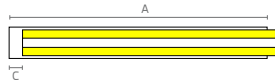

PLANALED. DOBLE PLACA TRIDONIC LED BAJA INTENSIDAD

Double Tridonic LED modules, low intensity. / Double module Tridonic LED, basse intensité.

INICIAL

Initial / Initial

Referencia	Color (1)	Tª(k)	Long. mm			PVP
			A	C	W	
IRP-206 INC B3	BLANCO	3.000k	570	50	24	170,90
IRP-206 INC B4		4.000k				
IRP-207 INC B3	BLANCO	3.000k	850	50	36	212,05
IRP-207 INC B4		4.000k				
IRP-208 INC B3	BLANCO	3.000k	1.130	50	48	251,80
IRP-208 INC B4		4.000k				
IRP-209 INC B3	BLANCO	3.000k	1.410	50	60	294,88
IRP-209 INC B4		4.000k				
IRP-210 INC B3	BLANCO	3.000k	1.690	50	72	344,65
IRP-210 INC B4		4.000k				

INTERMEDIA

Half / Milieu