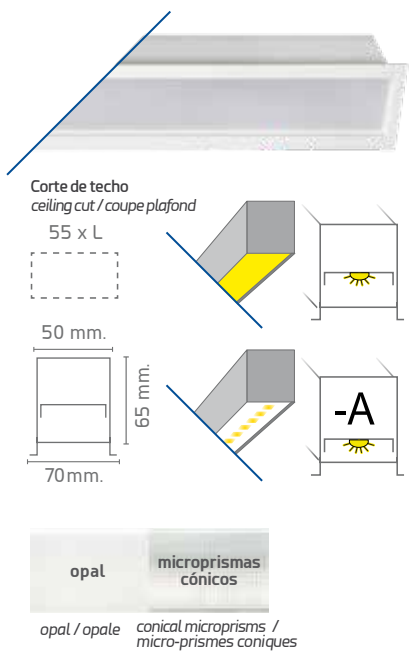

STYLED 50. SUPERFICIE OPAL. PLACA LED TRIDONIC

StyLED 50. Surface/suspended opal. Tridonic LED modules.
StyLED 50. Apparent/suspendu opale. Modules LED Tridonic.

ALTA INTENSIDAD High intensity / Haute intensité.

Referencia	Color (1)	T*(k)	Long. mm.	W	Opal	PVP MPC
IRX-9601 B3	BLANCO	3.000k	565	17,84	125,10	125,87
IRX-9601 B4	BLANCO	4.000k				
IRX-9601 G3	GRIS	3.000k				
IRX-9601 G4	GRIS	4.000k	845	26,76	153,43	154,96
IRX-9602 B3	BLANCO	3.000k				
IRX-9602 B4	BLANCO	4.000k				
IRX-9602 G3	GRIS	3.000k				
IRX-9602 G4	GRIS	4.000k	1.125	35,68	186,53	188,83
IRX-9603 B3	BLANCO	3.000k				
IRX-9603 B4	BLANCO	4.000k				
IRX-9603 G3	GRIS	3.000k	1.405	44,60	218,89	221,95
IRX-9603 G4	GRIS	4.000k				
IRX-9604 B3	BLANCO	3.000k				
IRX-9604 B4	BLANCO	4.000k				
IRX-9604 G3	GRIS	3.000k	1.685	53,52	249,49	253,32
IRX-9604 G4	GRIS	4.000k				
IRX-9605 B3	BLANCO	3.000k				
IRX-9605 B4	BLANCO	4.000k	612x577	26,76	223,18	225,47
IRX-9605 G3	GRIS	3.000k				
IRX-9605 G4	GRIS	4.000k				
IRX-9613 B3	BLANCO	3.000k				
IRX-9613 B4	BLANCO	4.000k	612x577	26,76	223,18	225,47
IRX-9613 G3	GRIS	3.000k				
IRX-9613 G4	GRIS	4.000k				

(1) Blanco: white / blanc, Gris: grey / gris

BAJA INTENSIDAD Low intensity / Basse intensité.