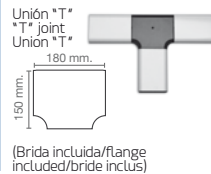

Mod. IRP-C

Referencia	PVP
IRP-F	5,14
IRP-LU	3,78
IRP-A 90°	20,97
IRP-TE	34,21
IRP-C	35,12
IRP-AF	24,78
IRP-B	2,78
IRP-PER	20,23
IRP-TPER	16,17
IRP-M	42,59
IRP-M1	45,15
Mod. FS-P	7,40
Mod. FT-P	3,00
SR-P 100	6,24
SR-P 250	6,85
SR-P 500	8,29
SR-P 750	10,44
SR-P 1000	11,91
SS-P 1m	5,88
SS-P 2m	7,12
SS-P 3m	7,77
SS-P 4m	8,24
AC-1m	19,60
AC-TR 1m	26,53
AC-TR 2m	31,08
AC-TR 3m	35,98
AC-TR 4m	41,16