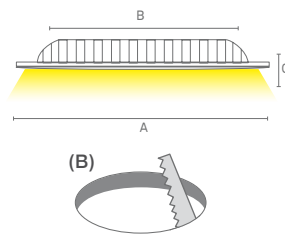

LED REDONDO EMPOTRABLE

Recessed round LED
LED rond pour encastrer

Referencia	Color (1)	Tª(k)	Dimensiones mm.				PVP
			A	B	C	W	
IRD-2409 B	BLANCO	4.000k	245	205	32	35	49,47
IRD-2409 G	GRIS	4.000k	245	205	32	35	57,12
IRD-2410 B	BLANCO	3.000k	245	205	32	35	49,47
IRD-2410 G	GRIS	3.000k	245	205	32	35	64,77
IRD-2404 B	BLANCO	5.000k	245	205	32	25	40,80
IRD-2404 G	GRIS	5.000k	245	205	32	25	48,45
IRD-2405 B	BLANCO	4.000k	245	205	32	25	40,80
IRD-2405 G	GRIS	4.000k	245	205	32	25	48,45
IRD-2406 B	BLANCO	3.000k	245	205	32	25	40,80
IRD-2406 G	GRIS	3.000k	245	205	32	25	48,45
IRD-2401 B	BLANCO	4.000k	145	120	32	12	31,62
IRD-2401 G	GRIS	4.000k	145	120	32	12	39,27
IRD-2402 B	BLANCO	3.000k	145	120	32	12	31,62
IRD-2402 G	GRIS	3.000k	145	120	32	12	39,27

(1) Blanco: white / blanc, Gris: grey / gris

Opcional / optional / optionnel
DALI
1-10 v