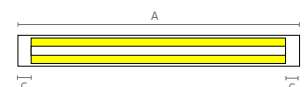

Referencia	Color (1)	Tª(k)	Long. mm			PVP
			A	C	W	
IRP-201 IND B3	BLANCO	3.000k	670	50	24	167,56
IRP-201 IND B4		4.000k				
IRP-202 IND B3	BLANCO	3.000k	950	50	36	207,90
IRP-202 IND B4		4.000k				
IRP-203 IND B3	BLANCO	3.000k	1.230	50	48	246,88
IRP-203 IND B4		4.000k				
IRP-204 IND B3	BLANCO	3.000k	1.510	50	60	289,10
IRP-204 IND B4		4.000k				
IRP-205 IND B3	BLANCO	3.000k	1.790	50	72	337,90
IRP-205 IND B4		4.000k