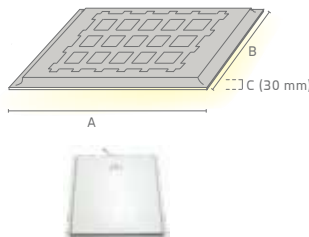

PANEL LED RETROILUMINADO EMPOTRAR TECHO DESMONTABLE DIFUSOR OPAL

Recessed LED panel for Armstrong ceilings. Opale diffuser
Panel LED pour encastrer. Diffuseur opale

Referencia	Color (1)	T*(k)	A	B	W	Dimensiones mm		PVP
						C	D	
IRD-2911	BLANCO	3.000k	595	595	40	46,54		46,54
IRD-2912	BLANCO	4.000k	595	595	40	46,54		46,54
IRD-2913	BLANCO	5.000k	595	595	40	46,54		46,54
IRD-2914	BLANCO	3.000k	295	1.195	40	57,71		57,71
IRD-2915	BLANCO	4.000k	295	1.195	40	57,71		57,71
IRD-2916	BLANCO	5.000k	295	1.195	40	57,71		57,71
IRD-2917	BLANCO	3.000k	595	1.195	80	140,45		140,45
IRD-2918	BLANCO	4.000k	595	1.195	80	140,45		140,45
IRD-2919	BLANCO	5.000k	595	1.195	80	140,45		140,45

(1) Blanco: white / blanc