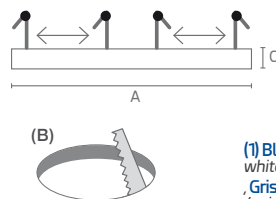

(1) Blanco: white / blanc, Gris: grey / gris

Opcional / optional / optionnel

DALI

1- 10 v

**LED
EMPOTRABLE
CORTE
VARIABLE
REDONDO**

Variable length cut
Coupe variable

Dimensiones mm.

Referencia	Color (1)	T°(k)	A	B		C	W	PVP
				min	max			
IRD-24514 B	BLANCO	4.000k	205	60	185	13	18	45,49
IRD-24514 G	GRIS	4.000k	205	60	185	13	18	53,14
IRD-24513 B	BLANCO	3.000k	205	60	185	13	18	45,49
IRD-24513 G	GRIS	3.000k	205	60	185	13	18	53,14
IRD-24524 B	BLANCO	4.000k	280	60	260	13	24	57,86
IRD-24524 G	GRIS	4.000k	280	60	260	13	24	65,51
IRD-24523 B	BLANCO	3.000k	280	60	260	13	24	57,86
IRD-24523 G	GRIS	3.000k	280	60	260	13	24	65,51