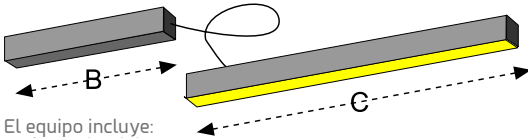

(1) Blanco: white / blanc Gris: grey / gris

STYLED 30 LED SUPERFICIE EQUIPO APARTE

Surface / suspended with separated driver / Apparent / suspendre avec driver séparé

Equipos / Drivers

Referencia	Color (1)	longitud mm (B)	válido para W	PVP
IRX-D1 B	BLANCO	285	12 a 36	76,30
IRX-D1 G	GRIS	285	12 a 36	76,30
IRX-D2 B	BLANCO	380	42 a 72	79,15
IRX-D2 G	GRIS	380	42 a 72	79,15
IRX-D3 B	BLANCO	465	78 a 102	87,63
IRX-D3 G	GRIS	465	78 a 102	87,63