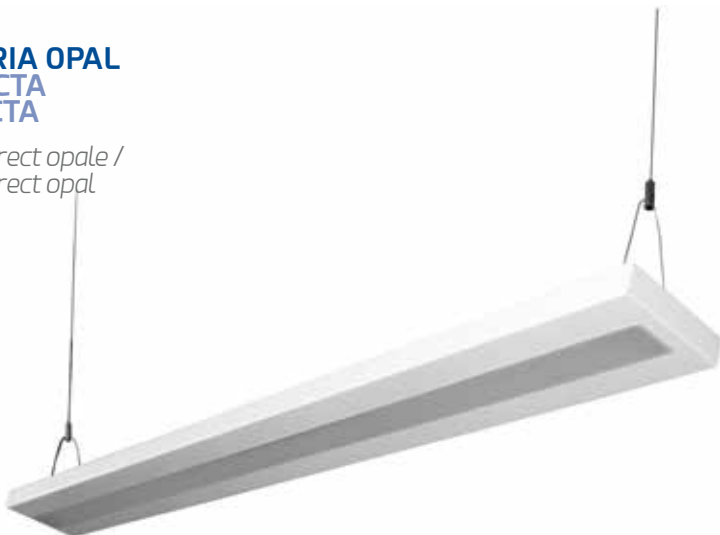

LUMINARIA OPAL LUZ DIRECTA E INDIRECTA

Direct - indirect opale /
Direct - indirect opal

Dimensiones mm.

Referencia	Color (1)	T*(k)	A	B	W	Opal	MPC
IRESE-P124 B3	BLANCO	3.000k	125	1.195	24	165,85	168,15
IRESE-P124 B4	BLANCO	4.000k	125	1.195	24	165,85	168,15
IRESE-P134 B3	BLANCO	3.000k	125	1.195	34	175,98	178,27
IRESE-P134 B4	BLANCO	4.000k	125	1.195	34	175,98	178,27
IRESE-P224 B3	BLANCO	3.000k	295	1.195	48	215,32	219,91
IRESE-P224 B4	BLANCO	4.000k	295	1.195	48	215,32	219,91
IRESE-P234 B3	BLANCO	3.000k	295	1.195	68	234,98	239,57
IRESE-P234 B4	BLANCO	4.000k	295	1.195	68	234,98	239,57
IRESE-P212 B3	BLANCO	3.000k	595	595	24	174,24	175,77
IRESE-P212 B4	BLANCO	4.000k	595	595	24	174,24	175,77
IRESE-P217 B3	BLANCO	3.000k	595	595	34	183,93	185,46
IRESE-P217 B4	BLANCO	4.000k	595	595	34	183,93	185,46
IRESE-P312 B3	BLANCO	3.000k	595	595	36	195,08	197,37
IRESE-P312 B4	BLANCO	4.000k	595	595	36	195,08	197,37
IRESE-P317 B3	BLANCO	3.000k	595	595	51	209,53	211,83
IRESE-P317 B4	BLANCO	4.000k	595	595	51	209,53	211,83
IRESE-P412 B3	BLANCO	3.000k	595	595	48	215,32	218,38
IRESE-P412 B4	BLANCO	4.000k	595	595	48	215,32	218,38
IRESE-P417 B3	BLANCO	3.000k	595	595	68	234,98	238,04
IRESE-P417 B4	BLANCO	4.000k	595	595	68	234,98	238,04
IRESE-P324 B3	BLANCO	3.000k	595	1.195	72	326,09	332,98
IRESE-P324 B4	BLANCO	4.000k	595	1.195	72	326,09	332,98
IRESE-P334 B3	BLANCO	3.000k	595	1.195	102	381,61	388,49
IRESE-P334 B4	BLANCO	4.000k	595	1.195	102	381,61	388,49
IRESE-P424 B3	BLANCO	3.000k	595	1.195	96	391,76	400,94
IRESE-P424 B4	BLANCO	4.000k	595	1.195	96	391,76	400,94
IRESE-P434 B3	BLANCO	3.000k	595	1.195	136	445,23	454,41
IRESE-P434 B4	BLANCO	4.000k	595	1.195	136	445,23	454,41

(1) Blanco: white / blanc

Dimensiones mm.

Referencia	Color (1)	T*(k)	A	B	W	PVP
IRESE-R124 B3	BLANCO	3.000k	125	1.195	24	170,47
IRESE-R124 B4	BLANCO	4.000k	125	1.195	24	170,47
IRESE-R134 B3	BLANCO	3.000k	125	1.195	34	180,62
IRESE-R134 B4	BLANCO	4.000k	125	1.195	34	180,62
IRESE-R224 B3	BLANCO	3.000k	295	1.195	48	231,51
IRESE-R224 B4	BLANCO	4.000k	295	1.195	48	231,51
IRESE-R234 B3	BLANCO	3.000k	295	1.195	68	250,31
IRESE-R234 B4	BLANCO	4.000k	295	1.195	68	250,31
IRESE-R212 B3	BLANCO	3.000k	595	595	24	181,92
IRESE-R212 B4	BLANCO	4.000k	595	595	24	181,92
IRESE-R217 B3	BLANCO	3.000k	595	595	34	192,19
IRESE-R217 B4	BLANCO	4.000k	595	595	34	192,19
IRESE-R312 B3	BLANCO	3.000k	595	595	36	206,35
IRESE-R312 B4	BLANCO	4.000k	595	595	36	206,35
IRESE-R317 B3	BLANCO	3.000k	595	595	51	221,37
IRESE-R317 B4	BLANCO	4.000k	595	595	51	221,37
IRESE-R412 B3	BLANCO	3.000k	595	595	48	231,51
IRESE-R412 B4	BLANCO	4.000k	595	595	48	231,51
IRESE-R417 B3	BLANCO	3.000k	595	595	68	250,31
IRESE-R417 B4	BLANCO	4.000k	595	595	68	250,31
IRESE-R324 B3	BLANCO	3.000k	595	1.195	72	339,84
IRESE-R324 B4	BLANCO	4.000k	595	1.195	72	339,84
IRESE-R334 B3	BLANCO	3.000k	595	1.195	102	395,51
IRESE-R334 B4	BLANCO	4.000k	595	1.195	102	395,51
IRESE-R424 B3	BLANCO	3.000k	595	1.195	96	410,52
IRESE-R424 B4	BLANCO	4.000k	595	1.195	96	410,52
IRESE-R434 B3	BLANCO	3.000k	595	1.195	136	464,05
IRESE-R434 B4	BLANCO	4.000k	595	1.195	136	464,05

(1) Blanco: white / blanc