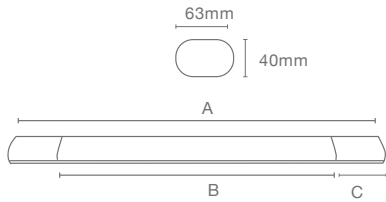

MINIPLANALED PLACA LED TRIDONIC. ALTA / BAJA INTENSIDAD

Tridonic LED modules, low / high intensity
Module LED Tridonic, basse/haute intensité.

Opciones	PVP
Equipo regulable DALI	consultar
Equipo regulable 1- 10v	consultar
Sensor para equipos regulables 1- 10 v	consultar

BAJA INTENSIDAD Low intensity. // Bbasse intensité.

Referencia	Color (1)	Tª(k)	Long.mm				PVP
			A	B	C	W	
IRMP-102 B3	BLANCO	3.000k	940	562	189	12	136,96
IRMP-102 B4		4.000k					
IRMP-103 B3	BLANCO	3.000k	1.220	842	189	18	164,84
IRMP-103 B4		4.000k					
IRMP-104 B3	BLANCO	3.000k	1.500	1.122	189	24	190,92
IRMP-104 B4		4.000k					
IRMP-105 B3	BLANCO	3.000k	1.780	1.402	189	30	242,88
IRMP-105 B4		4.000k					
IRMP-106 B3	BLANCO	3.000k	2.060	1.682	189	36	270,49
IRMP-106 B4		4.000k					

(1) Blanco: white / blanc

ALTA INTENSIDAD High intensity. // Haute intensité.

Referencia	Color (1)	Tª(k)	Long.mm				PVP
			A	B	C	W	
IRMP-112 B3	BLANCO	3.000k	940	562	189	16	140,14
IRMP-112 B4		4.000k					
IRMP-113 B3	BLANCO	3.000k	1.220	842	189	24	170,62
IRMP-113 B4		4.000k					
IRMP-114 B3	BLANCO	3.000k	1.500	1.122	189	32	221,95
IRMP-114 B4		4.000k					
IRMP-115 B3	BLANCO	3.000k	2.080	1.402	339	40	249,83
IRMP-115 B4		4.000k					
IRMP-116 B3	BLANCO	3.000k	2.360	1.682	339	48	277,71
IRMP-116 B4		4.000k					

(1) Blanco: white / blanc