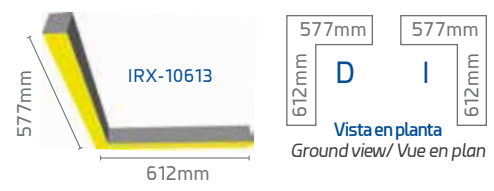

Opciones	PVP
Equipo regulable DALI	consultar
Equipo regulable 1- 10v	consultar
Sensor para equipos regulables 1- 10 v	consultar