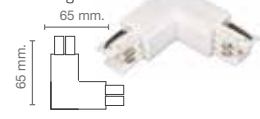

Mod. IRCLR-L2

Interior/Interior/Interieur
Unión ángulo 90°
90° angle joint
Union angle 90°