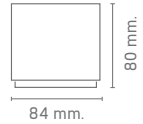

SUPERFICIE ÓPTICA EXTERNA

EMPOTRAR ÓPTICA EXTERNA

Corte de techo ceiling cut
coupe plafond

90 x L

ÓPTICAS DISPONIBLES

Available optics / Optiques disponibles

Opal / Opale

OPAL