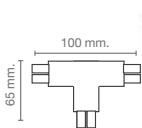

Mod. IRCLR-T2

Exterior Derecha
Exterior right/ Exterieur droite
Unión *T*
T joint
Union *T*