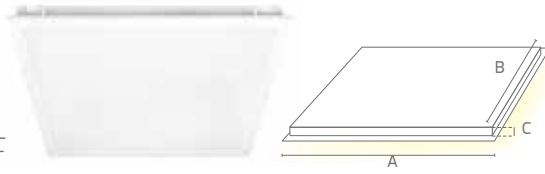

PANTALLA POLIVALENTE OPAL PLACAS LED TRIDONIC

Multi-purpose lighting fixture with Tridonic LED modules
Luminaire polyvalent avec modules LED Tridonic

Disponible versión **UGR<19**

Referencia	Color (1)	T*(k)	Dimensiones mm.					PVP		
			A	B	C	W	Opal	MPC		
IRPLV-501 B3	BLANCO	3.000k	312	312	80	292	292	11,3	124,04	124,04
IRPLV-501 B4	BLANCO	4.000k	312	312	80	292	292	11,3	124,04	124,04
IRPLV-502 B3	BLANCO	3.000k	312	595	80	292	575	24,2	176,63	176,63
IRPLV-502 B4	BLANCO	4.000k	312	595	80	292	575	24,2	176,63	176,63
IRPLV-504 B3	BLANCO	3.000k	312	1.145	80	292	1.125	48,4	286,76	286,76
IRPLV-504 B4	BLANCO	4.000k	312	1.145	80	292	1.125	48,4	286,76	286,76
IRPLV-505-B3	BLANCO	3.000k	312	1.420	80	292	1.400	56,5	385,77	385,77
IRPLV-505-B4	BLANCO	4.000k	312	1.420	80	292	1.400	56,5	385,77	385,77
IRPLV-506-B3	BLANCO	3.000k	595	595	80	575	575	48,4	284,73	284,73
IRPLV-506-B4	BLANCO	4.000k	595	595	80	575	575	48,4	284,73	284,73
IRPLV-507-B3	BLANCO	3.000k	595	1.195	80	575	1.175	96,8	556,51	556,51
IRPLV-507-B4	BLANCO	4.000k	595	1.195	80	575	1.175	96,8	556,51	556,51

(1) Blanco: white / blanc

Opcional / optional / optionnel
DALI
1- 10 v