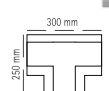

DIXELED. SUPERFICIE OPAL. PLACA LED TRIDONIC DOBLE BAJA INTENSIDAD

DixeLED. Surface / suspended opal.
Low intensity double LED Tridonic modules
DixeLED. Apparent / suspendu opale.
Doubles modules LED Tridonic basse intensité

Referencia	Color (1)	T*(k)	Long. mm		W	PVP
			A	B		
IRX-7401 G3	GRIS	3.000k	667	567	24	234,12
IRX-7401 G4		4.000k				
IRX-7402 G3	GRIS	3.000k	948	848	36	289,44
IRX-7402 G4		4.000k				
IRX-7403 G3	GRIS	3.000k	1.229	1.129	48	356,52
IRX-7403 G4		4.000k				
IRX-7404 G3	GRIS	3.000k	1.510	1.410	60	395,94
IRX-7404 G4		4.000k				
IRX-7405 G3	GRIS	3.000k	1.791	1.691	72	424,23
IRX-7405 G4		4.000k				

(1) Gris: grey / gris

ACCESORIOS Accessories / Accessoires

Mod. IRX 7901
Unión ángulo
Angle joint
Union angle

Mod. IRX 7902
Unión *T*
T joint
Union *T*

Mod. IRX 7903
Unión cruz
Cross joint
Union croix

Mod. IRX 7904
Ángulo flexible
Flexible angle joint
Union angle flexible

Mod. IRX 7905
Unión / Joint / Union

Mod. IRX 7906
Tapa final
End cover
Couvercle finale

Mod. IRX 7000 PER
Metro lineal perfil
Profile (linear metre)
Profil (mètre linéal)

Mod. IRX 7000 TPER
Metro lineal de tapa
Cover (linear metre)
Profil couvercle (mètre linéal)

Suspensiones Hanging fixtures // Suspensions

Mod. SS-XP
SS-XP 1m
SS-XP 2m
SS-XP 3m
SS-XP 4m

Mod. SR-P
SR-P 100
SR-P 250
SR-P 500
SR-P 750
SR-P 1000

Mod. AC
AC 1m

Mod. AC-TR
AC-TR 1m
AC-TR 2m
AC-TR 3m
AC-TR 4m
Acometida de corriente
Mains connection
Branchement de courant

IRX 7907
Sujeción a mesa.
Attachment to table
Fixation table

IRX 7908