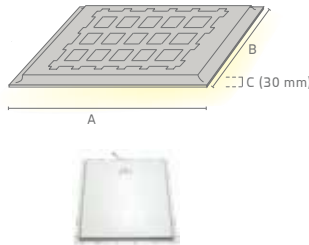

Referencia	Color (1)	T*(k)	A	B	W	Dimensiones mm		PVP
						C	D	
IRD-2921	BLANCO	3.000k	595	595	40	57,04		57,04
IRD-2922	BLANCO	4.000k	595	595	40	57,04		57,04
IRD-2923	BLANCO	5.000k	595	595	40	57,04		57,04
IRD-2924	BLANCO	3.000k	295	1.195	40	59,77		59,77
IRD-2925	BLANCO	4.000k	295	1.195	40	59,77		59,77
IRD-2926	BLANCO	5.000k	295	1.195	40	59,77		59,77
IRD-2927	BLANCO	3.000k	595	1.195	80	152,34		152,34
IRD-2928	BLANCO	4.000k	595	1.195	80	152,34		152,34
IRD-2929	BLANCO	5.000k	595	1.195	80	152,34		152,34

(1) Blanco: white / blanc