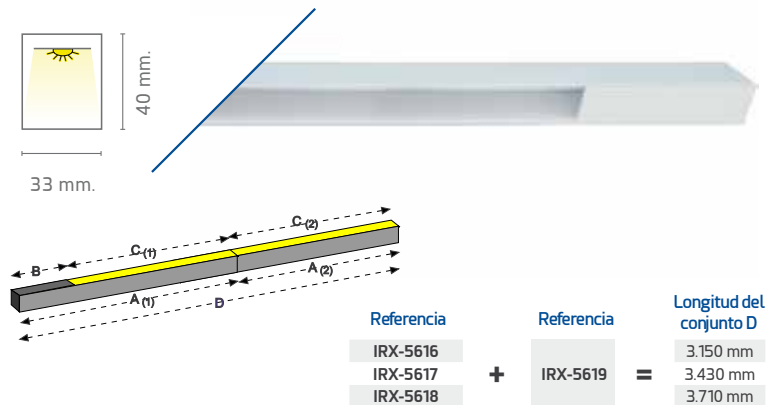

La posición del tramo ciego puede ser lateral o central
Blind part could be in the center or at one side / La partie aveugle peut être latéral ou central