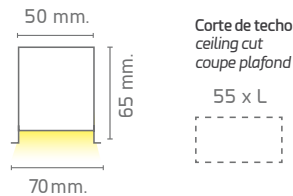

STYLED 50. EMPOTRAR. ÓPTICA PARABÓLICA + OPAL PLACA LED TRIDONIC

StyLED 50. Recessed with parabolic louvre + opal. Tridonic LED modules.
StyLED 50. Encastrer Optique parabolique + opale. Modules LED Tridonic