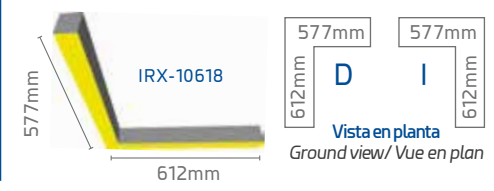

Opciones	PVP
Equipo regulable DALI	consultar
Equipo regulable 1- 10v	consultar
Sensor para equipos regulables 1- 10 v	consultar