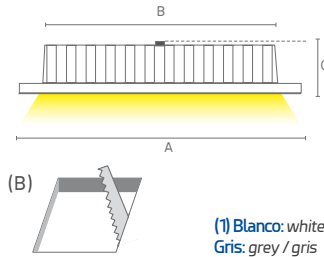

(A) Carne: Meat / Viande, (B) Oro: Gold / Or, (C) Pescado: Fish / Poisson

(1) Blanco: white / blanc

Opcional / optional / optionnel
DALI
1 - 10 v

LED CUADRADO EMPOTRABLE

Recessed square LED
LED carré pour encastrer