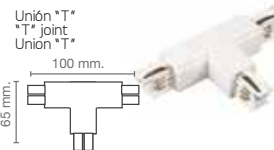

Mod. IRCLR-T1

Exterior Izquierda
Exterior left / Exterieur gauche