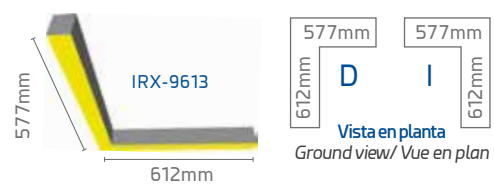

Opciones	PVP
Equipo regulable DALI	consultar
Equipo regulable 1- 10v	consultar
Sensor para equipos regulables 1- 10 v	consultar

El precio NO INCLUDE accesorios: tapas finales, suspensiones, etc ...
The price does NOT INCLUDE accessories (end covers, suspensions...)
Accessoires NON COMPRIS dans le prix (couvercles, suspensions...)

STYLED 50. EMPOTRAR OPAL . PLACA LED TRIDONIC

StyLED 50. Opal recessed. Tridonic LED modules.
StyLED 50. Encastrer opale. Modules LED Tridonic