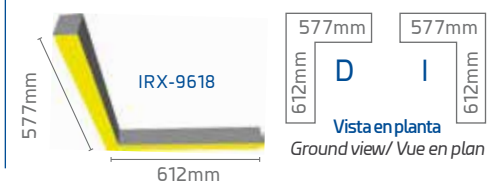

Opciones	PVP
Equipo regulable DALI	consultar
Equipo regulable 1- 10v	consultar
Sensor para equipos regulables 1- 10 v	consultar

El precio NO INCLUDE accesorios: tapas finales, suspensiones, etc ...
The price does NOT INCLUDE accessories (end covers, suspensions...)
Accessoires NON COMPRIS dans le prix (couvercles, suspensions...)

STYLED 50. EMPOTRAR OPAL . PLACA LED TRIDONIC

StyLED 50. Opal recessed. Tridonic LED modules.
StyLED 50. Encastrer opale. Modules LED Tridonic