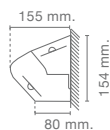

CABECERO SENCILLO. PARA COLOCAR EN SUPERFICIE

Simple bed headunit

Ce produit n'est pas disponible pour le marché français

Dimensiones mm.

Referencia	Color (1)	T*(k)	A	B	C	Lúm.	W	PVP
IRC-587	BLANCO	4.000k	85	80	501	850+/-5%	10	73,29
IRC-588	BLANCO	4.000k	85	80	762	1300+/-5%	15	91,44
IRC-589	BLANCO	4.000k	85	80	1.062	1800+/-5%	20	105,83

CABECERO DE CAMA LED

LED bed head unit.
Bandeau tête de lit LED.

Referencia	Color (1)	T*(k)	D	W	I	PVP
IRC-581	BLANCO	4.000k	12	12		275,97
IRC-582	BLANCO	4.000k	12	24		305,87
IRC-583	BLANCO	4.000k	24	12		305,87
IRC-584	BLANCO	4.000k	24	24		341,04

(1) Blanco: white / blanc

ACCESORIOS

Accessories // Accessoires

BASE SCHUKO
Schuko socket // Prise Schuko

BASE SCHUKO ROJO
Red Schuko socket // Prise Schuko rouge

TOMA DE TELÉFONO
Telephone socket // Prise téléphonique

TOMA DE DATOS
Data socket // Prise des données

INTERRUPTOR UNIPOLAR
Single pole switch // Interrupteur unipolaire

DOBLE INTERRUPTOR UNIPOLAR
Double single pole switch // Double interrupteur unipolaire

CONMUTADOR
Switchboard // Commutateur

SALIDA DE CABLES
Cable outlet // Sortie des câbles

BASE CONECTOR
Connector base // Base connecteur

LUZ DE VIGILANCIA
Night light // Lumière de surveillance

Mod. IRC 5140
Juego de uniones // Set of joints / Unions

Mod. IRC 5141
Tapa final perfil // Profile end cover / Couvrclte final du profil

Mod. IRC 5142
Tapa final cabecero // Head unit end cover / Couvrclte final du bandeau