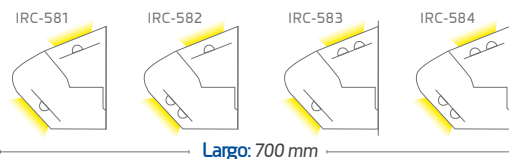

CABECERO SENCILLO. PARA COLOCAR EN SUPERFICIE

Simple bed headunit

Ce produit n'est pas disponible pour le marché français

Dimensiones mm.

Referencia	Color (1)	T*(k)	A	B	C	Lúm.	W	PVP
IRC-587	BLANCO	4.000k	85	80	501	850+/-5%	10	73,29
IRC-588	BLANCO	4.000k	85	80	762	1300+/-5%	15	91,44
IRC-589	BLANCO	4.000k	85	80	1.062	1800+/-5%	20	105,83

CABECERO DE CAMA LED

LED bed head unit.
Bandeau tête de lit LED.

Referencia	Color (1)	T*(k)	D	W	I	PVP
IRC-581	BLANCO	4.000k	12	12		275,97
IRC-582	BLANCO	4.000k	12	24		305,87
IRC-583	BLANCO	4.000k	24	12		305,87
IRC-584	BLANCO	4.000k	24	24		341,04

(1) Blanco: white / blanc

ACCESORIOS

Accessories // Accessoires

BASE SCHUKO
Schuko socket // Prise Schuko

BASE SCHUKO ROJO
Red Schuko socket // Prise Schuko rouge

TOMA DE TELÉFONO
Telephone socket // Prise téléphonique

TOMA DE DATOS
Data socket // Prise des données

INTERRUPTOR UNIPOLAR
Single pole switch // Interrupteur unipolaire

DOBLE INTERRUPTOR UNIPOLAR
Double single pole switch // Double interrupteur unipolaire

CONMUTADOR
Switchboard // Commutateur

SALIDA DE CABLES
Cable outlet // Sortie des câbles

BASE CONECTOR
Connector base // Base connecteur

LUZ DE VIGILANCIA
Night light // Lumière de surveillance

Mod. IRC 5140
Juego de uniones // Set of joints / Unions

Mod. IRC 5141
Tapa final perfil // Profile end cover / Couvrclte final du profil

Mod. IRC 5142
Tapa final cabecero // Head unit end cover / Couvrclte final du bandeau