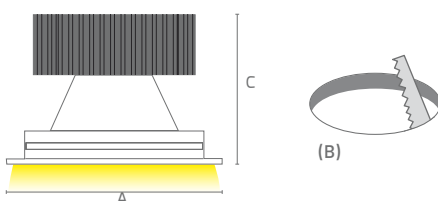

LED REDONDO EMPOTRABLE

Recessed round LED
LED rond pour encastrer

Referencia	Color (1)	Tª(k)	Dimensiones mm.				PVP
			A	B	C	W	
IRD-2482 B 1200	BLANCO	3.000k	220	205	170	42	175,82
IRD-2483 B 1200	BLANCO	4.000k	220	205	170	42	175,82
IRD-2484 B 1200	BLANCO	CARNE (A)	220	205	170	42	181,79
IRD-2485 B 1200	BLANCO	ORO (B)	220	205	170	42	181,79
IRD-2486 B 1200	BLANCO	PESCADO (C)	220	205	170	42	181,79

(1) Blanco: white / blanc

(A) Carne: Meat / Viande, (B) Oro: Gold / Or, (C) Pescado: Fish / Poisson

Opcional / optional / optionnel
DALI
1-10 v