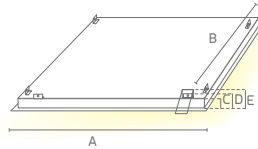

PANEL LED EMPOTRAR ELEVADO CONFORT VISUAL UGR<19

Recessed LED panel, high visual comfort UGR<19
Panel LED pour encastrer élevé confort visual UGR<19

La medida de corte deberá ser 15mm inferior a la medida externa.
The cutting measure should be 15mm less than the external measure.
La mesure à couper doit être 15mm moins que la mesure extérieur.

Referencia	Color (1)	T*(k)	A	B	Dimensiones mm			PVP	
					C	D	E		
IRD-2528	BLANCO	4000	295	295	10	20	30	15	57,55
IRD-2529	BLANCO	4000	295	295	10	20	30	25	73,90
IRD-2563	BLANCO	3000	595	595	10	20	30	42	104,96
IRD-2561	BLANCO	4000	595	595	10	20	30	42	104,96
IRD-2561-5	BLANCO	5000	595	595	10	20	30	42	104,96
IRD-2562-3	BLANCO	3000	295	1195	10	20	30	42	108,78
IRD-2562	BLANCO	4000	295	1195	10	20	30	42	108,78
IRD-2564-3	BLANCO	3000	595	1195	10	20	30	84	225,83
IRD-2564	BLANCO	4000	595	1195	10	20	30	84	225,83

(1) Blanco: white / blanc

Opcional / optional / optionnel

DALI
1- 10 v