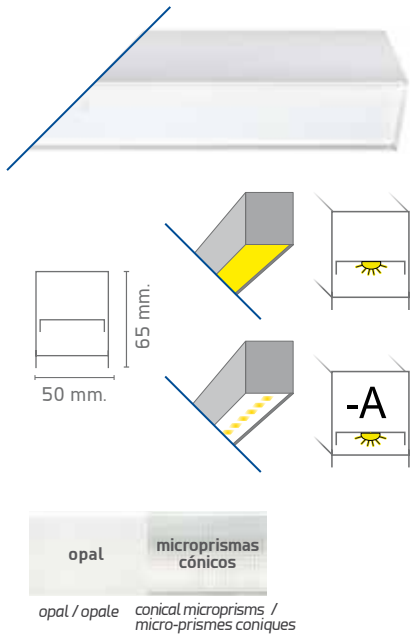

STYLED 50. SUPERFICIE OPAL. PLACA LED TRIDONIC

StyLED 50. Surface/suspended opal. Tridonic LED modules.
StyLED 50. Apparent/suspendu opale. Modules LED Tridonic.

ALTA INTENSIDAD High intensity / Haute intensité.

Referencia	Color (1)	T*(k)	Long. mm.	W	Opal	PVP MPC
IRX-9601 B3	BLANCO	3.000k	565	17,84	125,10	125,87
IRX-9601 B4	BLANCO	4.000k				
IRX-9601 G3	GRIS	3.000k				
IRX-9601 G4	GRIS	4.000k	845	26,76	153,43	154,96
IRX-9602 B3	BLANCO	3.000k				
IRX-9602 B4	BLANCO	4.000k				
IRX-9602 G3	GRIS	3.000k				
IRX-9602 G4	GRIS	4.000k	1.125	35,68	186,53	188,83
IRX-9603 B3	BLANCO	3.000k				
IRX-9603 B4	BLANCO	4.000k				
IRX-9603 G3	GRIS	3.000k	1.405	44,60	218,89	221,95
IRX-9603 G4	GRIS	4.000k				
IRX-9604 B3	BLANCO	3.000k				
IRX-9604 B4	BLANCO	4.000k				
IRX-9604 G3	GRIS	3.000k	1.685	53,52	249,49	253,32
IRX-9604 G4	GRIS	4.000k				
IRX-9605 B3	BLANCO	3.000k				
IRX-9605 B4	BLANCO	4.000k	612x577	26,76	223,18	225,47
IRX-9605 G3	GRIS	3.000k				
IRX-9605 G4	GRIS	4.000k				
IRX-9613 B3	BLANCO	3.000k				
IRX-9613 B4	BLANCO	4.000k	612x577	26,76	223,18	225,47
IRX-9613 G3	GRIS	3.000k				
IRX-9613 G4	GRIS	4.000k				

(1) Blanco: white / blanc, Gris: grey / gris

BAJA INTENSIDAD Low intensity / Basse intensité.