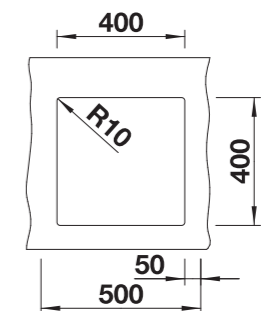

InFino válvula manual
InFino válvula manual