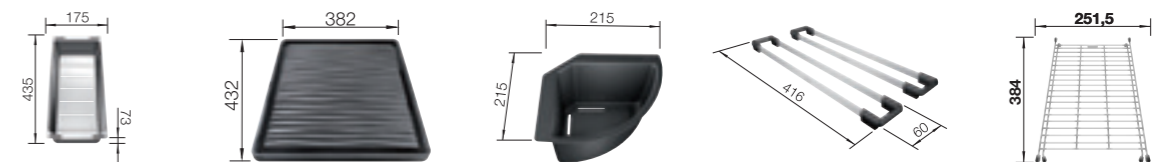

Accesorios / Acessórios