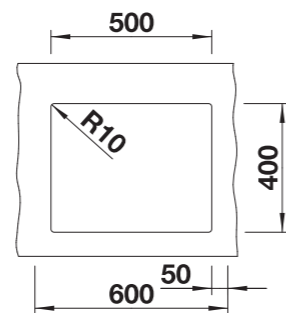

InFino válvula manual
InFino válvula manual

Profundidad cubeta / Profundidade da cuba: 190 mm

BLANCO SUBLINE 700-U

SILGRANIT®

- Diseño de cubeta bajo encimera para las demandas más exigentes
- Elegante cubeta de líneas rectas siempre actual
- Gama completa con opciones varias de diseño y combinaciones
- Rebosadero perimetral: elegante y higiénico