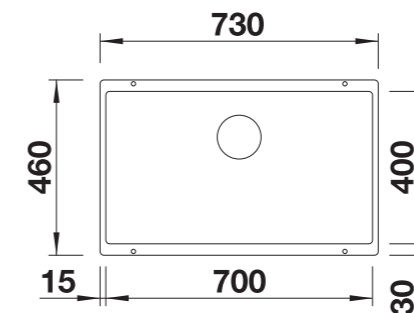

BLANCO MIDA	BLANCO MILA	BLANCO MIDA-S	BLANCO MILA-S	BLANCO LINUS-S	BLANCO LINUS-S
	cromado cromado	cromado cromado	cromado cromado	cromado cromado	cromado cromado	Look Silgranit Look Silgranit
	SIN CAÑO EXTRAIBLE SEM CHUVEIRO EXTRAÍVEL			CON CAÑO EXTRAIBLE COM CHUVEIRO EXTRAÍVEL		
Incluido en el suministro / Incluído	Juego de válvulas con tapón-filtro InFino de 3 y 1/2". Conjunto de válvulas InFino com filtro de 3 1/2".					
BLANCO SUBLINE	700-U	700-U	700-U	700-U	700-U	700-U
negro / preto	6602	6604	6603	6605	6308	4020
antracita / antracite	6001	6002	6004	6003	6006	4016
almetálic / alumetalic	6101	6102	6104	6103	6106	4017
blanco / branco	6301	6302	6304	6303	6306	4018
tartufo / tartufo	6201	6202	6204	6203	6206	4019
PVP sin IVA PVP sem IVA	€ 663	€ 674	€ 748	€ 723	€ 811	€ 1.077
Recomendación / recomendação						
Sistema de desperdicios / Sistema de desperdícios						

InFino válvula manual
InFino válvula manual

Profundidad cubeta / Profundidade da cuba: 190 mm