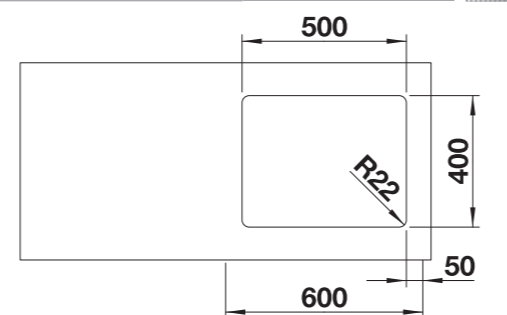

InFino válvula manual
InFino válvula manual

Radio de Raio de R22

Profundidad cubeta / Profundidade da cuba: 190 mm

BLANCO ANDANO 500-U

Acero inoxidable brillo / Aço inoxidável brilho

600 mm Armario soporte / Armário