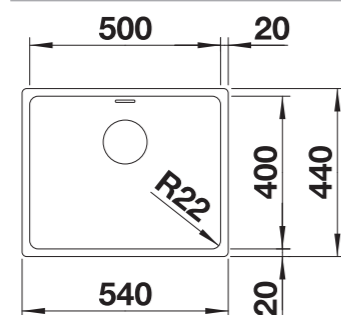

InFino válvula manual
InFino válvula manual

Radio de Raio de R22

Profundidad cubeta / Profundidade da cuba: 190 mm

BLANCO ANDANO 500-U

Acero inoxidable brillo / Aço inoxidável brilho

600 mm Armario soporte / Armário