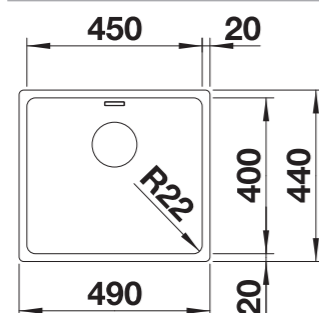

Profundidad cubeta / Profundidade da cuba: 190 mm