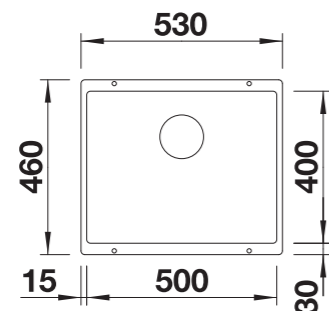

InFino válvula manual
InFino válvula manual

Profundidad cubeta / Profundidade da cuba: 190 mm