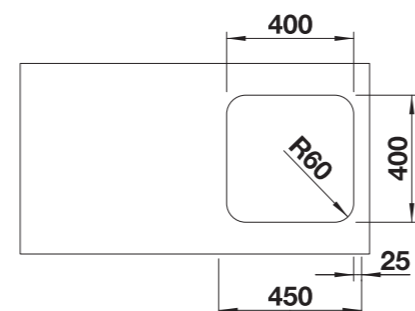

BLANCO SUPRA 400-U

Acero inoxidable semibrillo / Aço inoxidável semibrilho

- Programa variado con múltiples posibilidades de combinación
- Óptima ubicación del rebosadero
- Marco plano para facilitar el montaje

- Programa variado com múltiplas possibilidades de combinação
- Ótima colocação do ralo
- Borda plana para facilitar a instalação

450 mm Armario soporte / Armário

Bajo encimera Sob o tampo

	BLANCO MIDA	BLANCO MILA	BLANCO LANORA	BLANCO MIDA-S	BLANCO MILA-S	BLANCO LINUS-S
	cromado cromado	cromado cromado	acero inox. cepillado aço inox. escovado	cromado cromado	cromado cromado	cromado cromado
	SIN CAÑO EXTRAIBLE SEM CHUVEIRO EXTRAÍVEL			CON CAÑO EXTRAIBLE COM CHUVEIRO EXTRAÍVEL		
Incluido en el suministro / Incluído	Juego de válvulas con tapón-filtro de 3 ½", sin válvula automática y material de fijación. Conjunto de válvulas com filtro de 3 ½", sem válvula automática e material de fixação.					
BLANCO SUPRA	400-U	400-U	400-U	400-U	400-U	400-U
Acero inoxidable semibrillo / Aço inoxidável semibrilho	2012	2013	2001	2014	2003	2006
PVP sin IVA PVP sem IVA	€ 287	€ 298	€ 351	€ 372	€ 347	€ 435
Recomendación / recomendação	BLANCO SELECT II 45/2					
Sistema de desperdicios / Sistema de desperdícios						

Profundidad cubeta / Profundidade da cuba: 175 mm

Radio de Raio de R60

BLANCO SUPRA 400-U

Acero inoxidable semibrillo / Aço inoxidável semibrilho

450 mm Armario soporte / Armário

Bajo encimera Sob o tampo