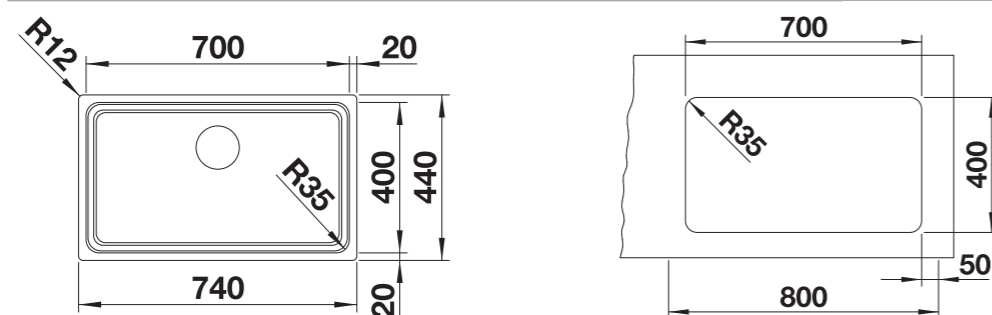

Profundidad cubeta / Profundidade da cuba: 190 mm