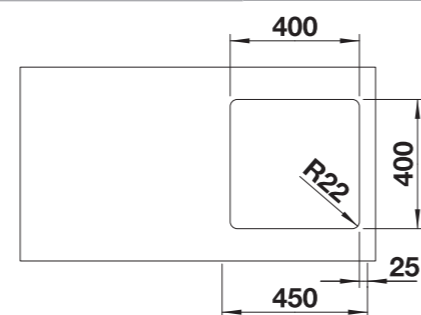

Profundidad cubeta / Profundidade da cuba: 190 mm