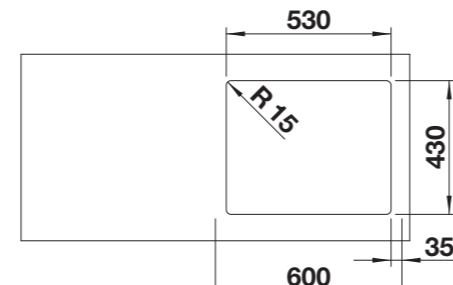

BLANCO SUPRA 500-IF

Acero inoxidable semibrillo / Aço inoxidável semibrilho

- Amplia colección con múltiples posibilidades de combinación
- Elegante diseño con pestaña plana -IF
- Prácticos accesorios opcionales
- Instalación sobre encimera con óptica enrasada

- Programa variado com múltiplas possibilidades de combinação
- Perfil liso IF para uma instalação superior ou à face
- Acessórios opcionais disponíveis
- Instalação sobre o tampo com perfil liso

600 mm Armario soporte / Armário

Borde plano IF Perfil liso

	BLANCO MIDA	BLANCO MILA	BLANCO LANORA	BLANCO MIDA-S	BLANCO MILA-S	BLANCO LINUS-S
	cromado cromado	cromado cromado	acero inox. cepillado aço inox. escovado	cromado cromado	cromado cromado	cromado cromado
	SIN CAÑO EXTRAIBLE SEM CHUVEIRO EXTRAÍVEL			CON CAÑO EXTRAIBLE COM CHUVEIRO EXTRAÍVEL		
Incluido en el suministro / Incluído	Juego de válvulas con tapón-filtro de 3 ½", sin válvula automática y material de fijación. Conjunto de válvulas com filtro de 3 ½", sem válvula automática e material de fixação.					
BLANCO SUPRA	500-IF	500-IF	500-IF	500-IF	500-IF	500-IF
Acero inoxidable semibrillo / Aço inoxidável semibrilho	1201	1202	1207	1204	1203	1205
PVP sin IVA PVP sem IVA	€ 389	€ 400	€ 453	€ 474	€ 449	€ 537
Recomendación / recomendação	BLANCO FLEXON II 60/2					
Sistema de desperdicios / Sistema de desperdícios						

BLANCO SUPRA 500-IF

Acero inoxidable semibrillo / Aço inoxidável semibrilho

600 mm Armario soporte / Armário

Borde plano IF Perfil liso