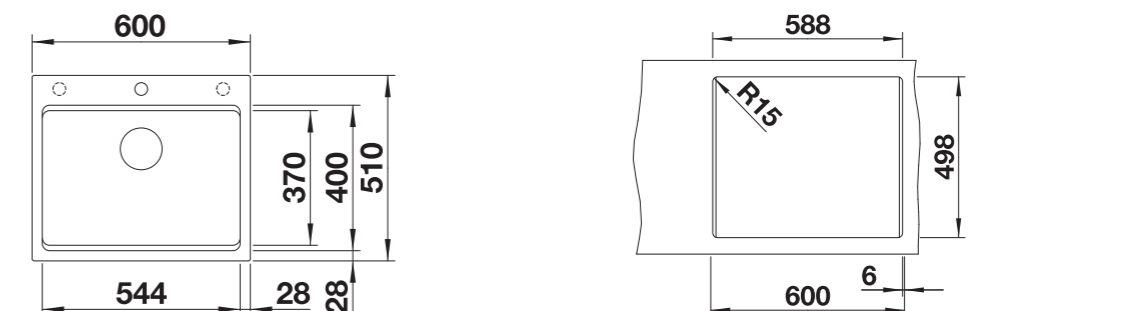

Profundidad cubeta / Profundidade da cuba: 220 mm