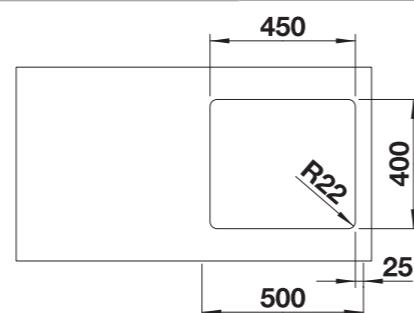

BLANCO ANDANO 450-U

Acero inoxidable brillo / Aço inoxidável brilho

- Composición única de elementos estéticos y funcionales
- Instalación bajo encimera
- Elementos de gran calidad como el rebosadero y el tapón-filtro
- Gran capacidad de la cubeta

- Composição única de elementos estéticos e funcionais
- Instalação sob o tampo
- Elementos de grande qualidade como o ralo e a válvula
- Grande capacidade da cuba

500 mm Armario soporte / Armário

Bajo encimera Sob o tampo

	BLANCO MIDA	BLANCO MILA	BLANCO MIDA-S	BLANCO MILA-S	BLANCO CANDOR-S	BLANCO LANORA-S
	cromado cromado	cromado cromado	cromado cromado	cromado cromado	acero inox. cepillado aço inox. escovado	acero inox. cepillado aço inox. escovado
	SIN CAÑO EXTRAIBLE SEM CHUVEIRO EXTRAÍVEL			CON CAÑO EXTRAIBLE COM CHUVEIRO EXTRAÍVEL		
Incluido en el suministro / Incluído	Un juego de válvulas con tapón filtro InFino de 3 ½", sin válvula automática, tubería salva-espacio y material de fijación. Conjunto de válvulas InFino con filtro de 3 ½", sem válvula automática, tubos salva-espço e material de fixação.					
BLANCO ANDANO	450-U	450-U	450-U	450-U	450-U	450-U
Acero inoxidable brillo / Aço inoxidável brilho	2801	2802	2808	2803	2814	2813
PVP sin IVA PVP sem IVA	€ 375	€ 386	€ 460	€ 435	€ 555	€ 555
Recomendación / recomendação	BLANCO FLEXON II 50/3					
Sistema de desperdicios / Sistema de desperdícios						

BLANCO ANDANO 450-U

Acero inoxidable brillo / Aço inoxidável brilho

500 mm Armario soporte / Armário

Bajo encimera Sob o tampo