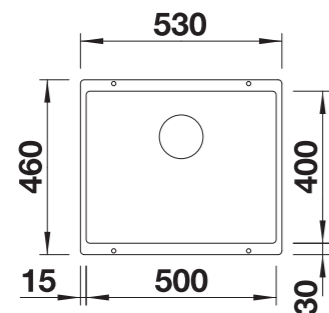

InFino válvula manual
InFino válvula manual

Profundidad cubeta / Profundidade da cuba: 190 mm

BLANCO SUBLINE 700-U

SILGRANIT®

- Diseño de cubeta bajo encimera para las demandas más exigentes
- Elegante cubeta de líneas rectas siempre actual
- Gama completa con opciones varias de diseño y combinaciones
- Rebosadero perimetral: elegante y higiénico