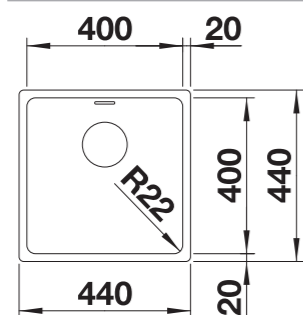

InFino válvula manual
InFino válvula manual

Radio de Raio de R22

Profundidad cubeta / Profundidade da cuba: 190 mm

BLANCO ANDANO 400-U
BLANCO MILA

BLANCO ANDANO 400-IF

Acero inoxidable brillo / Aço inoxidável brilho