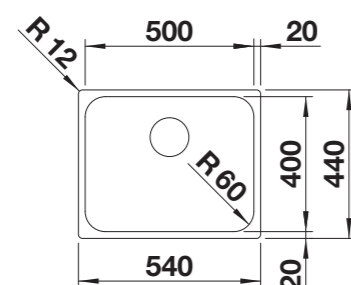

Radios de Raio de R60

Profundidad cubeta / Profundidade da cuba: 175 mm