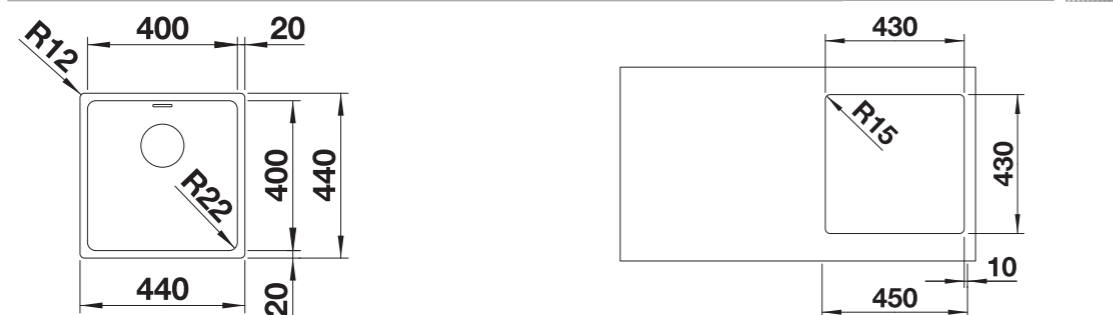

Profundidad cubeta / Profundidade da cuba: 190 mm