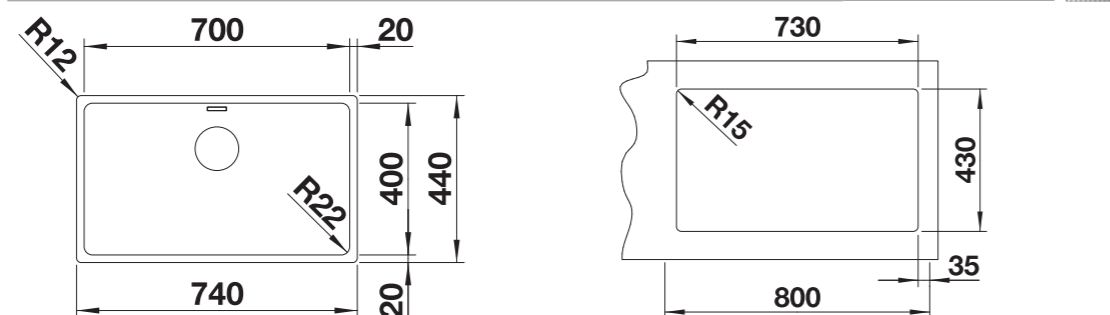

Profundidad cubeta / Profundidade da cuba: 190 mm