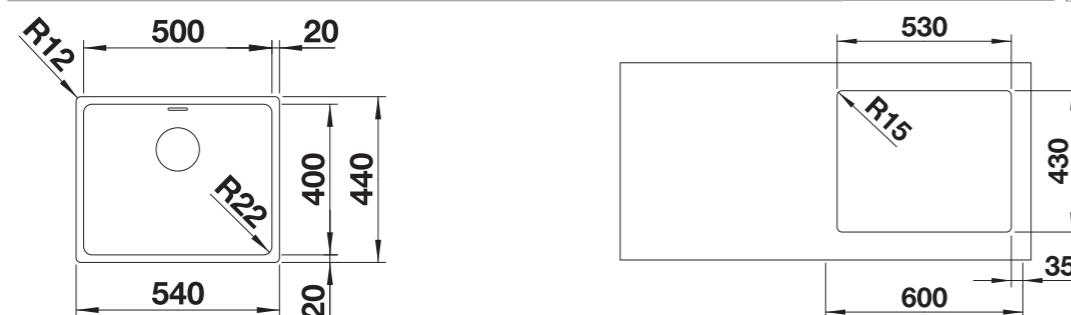

Profundidad cubeta / Profundidade da cuba: 190 mm