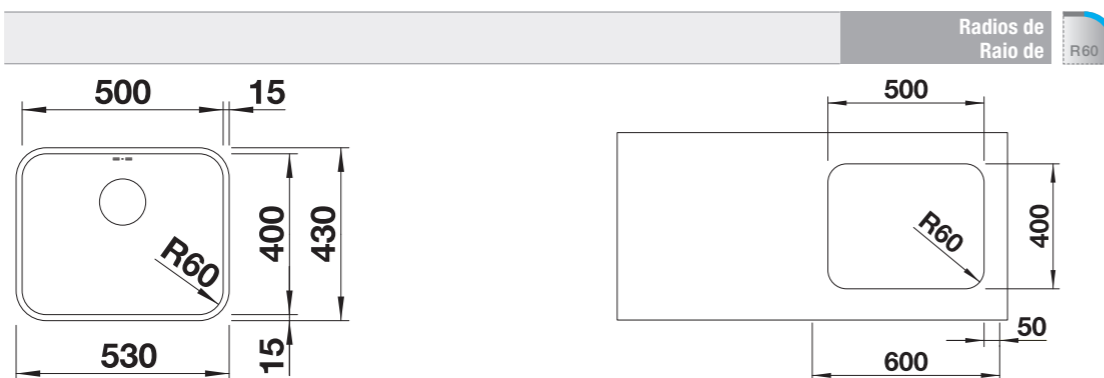

BLANCO SUPRA 500-U

Acero inoxidable semibrillo / Aço inoxidável semibrilho

- Programa variado con múltiples posibilidades de combinación
- Óptima ubicación del rebosadero
- Marco plano para facilitar el montaje

- Programa variado com múltiplas possibilidades de combinação
- Ótima colocação do ralo
- Borda plana para facilitar a instalação

600 mm Armario soporte / Armário

Bajo encimera Sob o tampo

	BLANCO MIDA	BLANCO MILA	BLANCO LANORA	BLANCO MIDA-S	BLANCO MILA-S	BLANCO LINUS-S
	cromado cromado	cromado cromado	acero inox. cepillado aço inox. escovado	cromado cromado	cromado cromado	cromado cromado
	SIN CAÑO EXTRAIBLE SEM CHUVEIRO EXTRAÍVEL			CON CAÑO EXTRAIBLE COM CHUVEIRO EXTRAÍVEL		
Incluido en el suministro / Incluído	Juego de válvulas con tapón-filtro de 3 ½", sin válvula automática y material de fijación. Conjunto de válvulas com filtro de 3 ½", sem válvula automática e material de fixação.					
BLANCO SUPRA	500-U	500-U	500-U	500-U	500-U	500-U
Acero inoxidable semibrillo / Aço inoxidável semibrilho	2212	2213	2208	2214	2215	2206
PVP sin IVA PVP sem IVA	€ 327	€ 338	€ 391	€ 412	€ 387	€ 475
Recomendación / recomendação	BLANCO SELECT II 60/2					
Sistema de desperdicios / Sistema de desperdícios						

Profundidad cubeta / Profundidade da cuba: 175 mm

BLANCO SUPRA 500-U

Acero inoxidable semibrillo / Aço inoxidável semibrilho

600 mm Armario soporte / Armário

Bajo encimera Sob o tampo