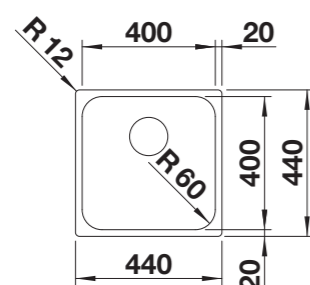

BLANCO LANORAS-S

Radios de Raio de R60

Profundidad cubeta / Profundidade da cuba: 175 mm

BLANCO ETAGON 6 Black Edition, negro / preto
BLANCO LINUS-S, negro mate / preto mate

Complementa tu BLANCO UNIT Complete o seu BLANCO UNIT