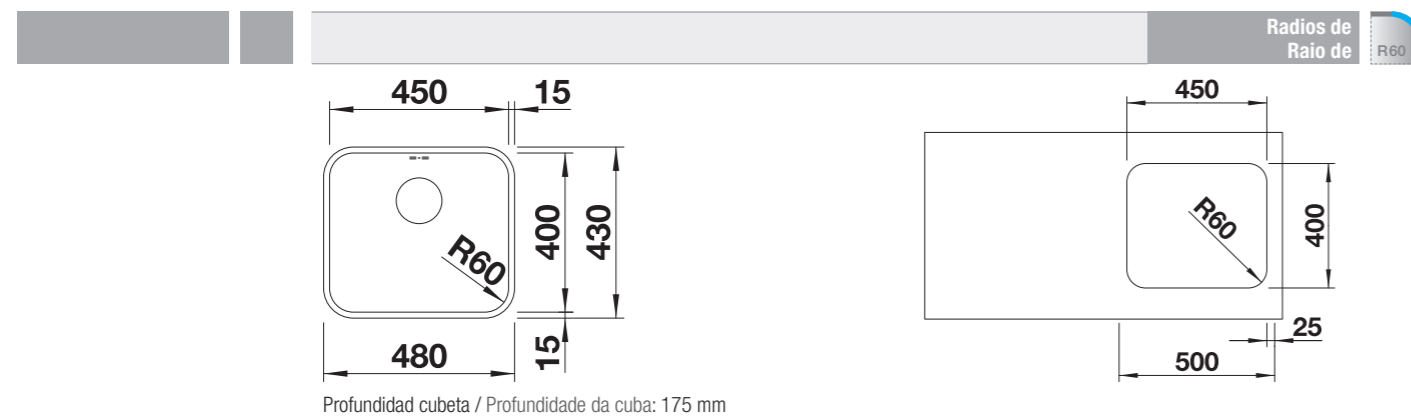

BLANCO SUPRA 450-U

Acero inoxidable semibrillo / Aço inoxidável semibrilho

500 mm Armario soporte / Armário

Bajo encimera Sob o tampo

	BLANCO MIDA	BLANCO MILA	BLANCO MIDA-S	BLANCO MILA-S	BLANCO LINUS-S
	negro mate preto mate	negro mate preto mate	negro mate preto mate	negro mate preto mate	negro mate preto mate
	SIN CAÑO EXTRAIBLE SEM CHUVEIRO EXTRAÍVEL			CON CAÑO EXTRAIBLE COM CHUVEIRO EXTRAÍVEL	
Incluido en el suministro / Incluído	Juego de válvulas con tapón-filtro de 3 ½", sin válvula automática y material de fijación. Conjunto de válvulas com filtro de 3 ½", sem válvula automática e material de fixação.				
BLANCO SUPRA	450-U	450-U	450-U	450-U	450-U
Acero inoxidable brillo / Aço inoxidável brilho	2120	2122	2121	2123	2110
PVP sin IVA PVP sem IVA	€ 359	€ 353	€ 417	€ 411	€ 599