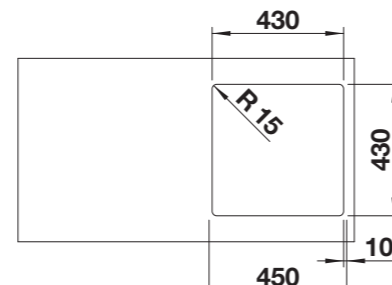

Profundidad cubeta / Profundidade da cuba: 175 mm