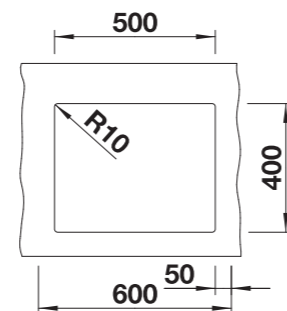

InFino válvula manual
InFino válvula manual

Profundidad cubeta / Profundidade da cuba: 190 mm