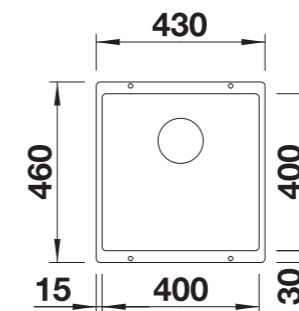

InFino válvula manual
InFino válvula manual