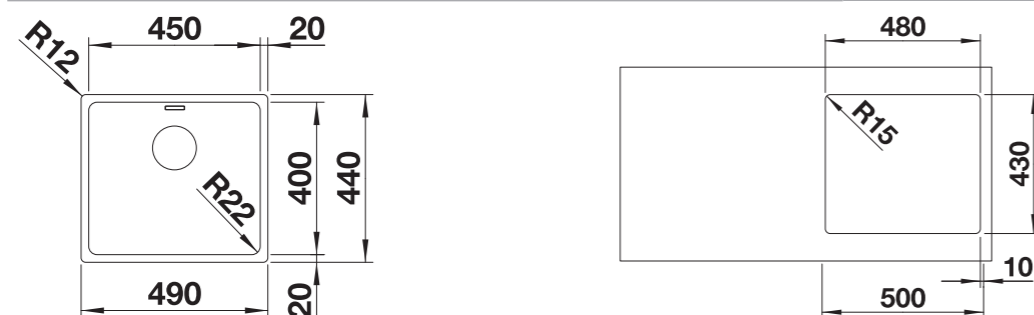

BLANCO LINUS-S	BLANCO LINUS-S	BLANCO MIDA-S	BLANCO MILA-S	BLANCO MIDA	BLANCO MILA
	cromado cromado	negro mate preto mate	negro mate preto mate	negro mate preto mate	negro mate preto mate	negro mate preto mate
	CON CAÑO EXTRAIBLE COM CHUVEIRO EXTRAÍVEL				SIN CAÑO EXTRAIBLE SEM CHUVEIRO EXTRAÍVEL	
Incluido en el suministro / Incluído	Un juego de válvulas con tapón filtro InFino de 3 ½", sin válvula automática, tubería salva-espacio y material de fijación. Conjunto de válvulas InFino con filtro de 3 ½", sem válvula automática, tubos salva-espço e material de fixação.					
BLANCO ANDANO	450-IF	450-IF	450-IF	450-IF	450-IF	450-IF
Acero inoxidable brillo / Aço inoxidável brilho	2906	2909	2921	2923	2920	2922
PVP sin IVA PVP sem IVA	€ 560	€ 720	€ 538	€ 532	€ 480	€ 474

InFino válvula manual
InFino válvula manual

Radio de Raio de R22

Profundidad cubeta / Profundidade da cuba: 190 mm