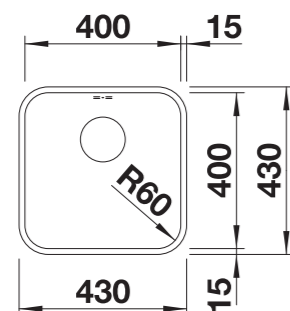

Profundidad cubeta / Profundidade da cuba: 175 mm