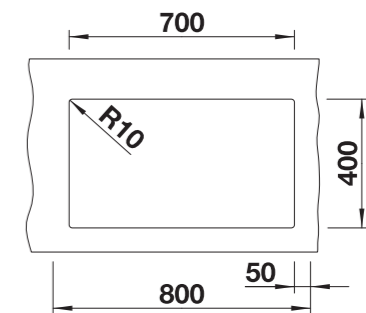

InFino válvula manual
InFino válvula manual

Profundidad cubeta / Profundidade da cuba: 190 mm

BLANCO SUBLINE 500-U

SILGRANIT®

- Diseño de cubeta bajo encimera para las demandas más exigentes
- Elegante cubeta de líneas rectas siempre actual
- Gama completa con opciones varias de diseño y combinaciones
- Rebosadero perimetral: elegante y higiénico