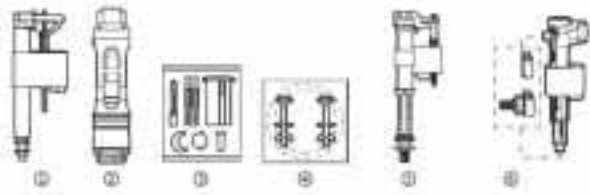

Recambios originales

America

Mecanismos		€
Mecanismo alimentación A4I_m, entrada inferior rosca metálica, mecanismo doble descarga accionado por cable con pulsador, junta y fijaciones	A822505800	59,50
Mecanismo de doble descarga plus (6/3 litros) accionamiento por cable, con pulsador, junta y fijaciones	A822505700	38,90
Mecanismo de doble descarga D8D (6/3 o 4,5/3 litros) con dos pulsadores (ø40 y ø50)	A822505500	36,40
Mecanismo universal descarga simple con pulsadores	A822502200	29,50
Mecanismo universal COMPACT alimentación inferior rosca metálica	A822504400	20,90
Juego completo de mecanismos para tanque de doble pulsador	AH0004900R	63,00
Mecanismo de alimentación A3I, entrada inferior	AH0001000R*	19,70
Mecanismo descarga D2D para doble pulsador	AH0003400R	28,50
Doble pulsador	AH0001700R	12,70
Mecanismo Descarga D2D y Pulsadores	AH0000400R	65,20
Mecanismo de alimentación A8I, entrada inferior	Novedad A822508900	19,70
Mecanismo de alimentación dual	Novedad A822509200	23,00
Doble pulsador para tapa 40ø solo para mecanismo de descarga plus	Novedad AH0011200R	13,10