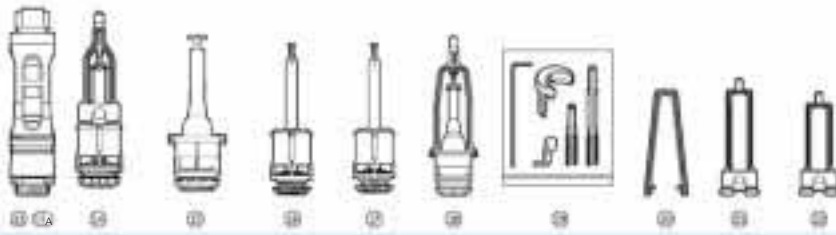

Recambios originales mecanismos de cisternas vigentes y no vigentes

Mecanismo descarga		€
1	Mecanismo descarga D1D + Pulsador corto + Pulsador largo	AH0002400R 53,10
2	Mecanismo Descarga D2D + Pulsadores	AH0000400R 65,20
3	Mecanismo Descarga D2P + Pulsador enrasado	AH0000500R 35,90
4	Mecanismo descarga D3T + Tirador no interrumpible, + Tirante guía	AH0000600R 35,40
5	Mecanismo descarga D4T + Tirador interrumpible + Tirante guía	AH0000800R 29,10
6	Mecanismo descarga D1P + Pulsadores elevados corto y largo	AH0000700R 50,70
7	D1D para doble pulsador (varilla recortable)	AH0003600R 29,30
8	D2D para doble pulsador (varilla roscable)	AH0003400R 28,50
9	D2D NR 40 para doble pulsador	AH0004800R 28,50
10	D4D mecanismo descarga	AH0000100R 32,00
11	D1P con tirante guía para pulsador enrasado y elevado	AH0003300R 28,00
12	D4T tirador interrumpible Victoria	AH0003800R 24,90
13	D1T tirador no interrumpible Meridian, Gondola, Lorentina, Carena, Lucerna, Estudio	AH0003700R 26,60
14	D3T tirador no interrumpible Victoria, Dama Retro, Aquaria, Liberty	AH0003500R 26,60
15	D2P con tirante para pulsador enrasado Victoria	AH0003200R 26,10
16	Juego completo de mecanismos para tanque de doble pulsador Victoria	AH0005900R 65,00
Tirante guía		
17	Para descarga D4T	AH0005600R 2,99
18	Para descarga D1T	AH0005200R 2,83
19	Para descarga D3T	AH0002900R 3,20