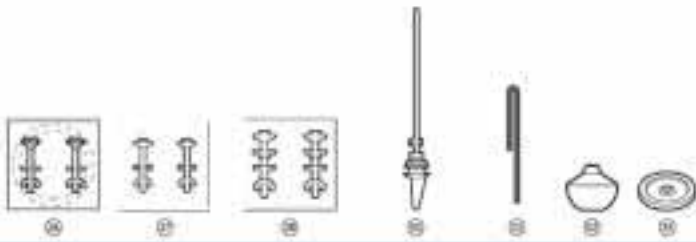

Recambios originales mecanismos

Fijaciones y junta taza-tanque

			€
Fijaciones y junta taza tanque	America, Liberty, Veronica, Georgia, Sidney, Meridian, Dama Senso, Dama Retro, Giralda	AV0008000R	6,08
Fijaciones y junta taza tanque	Victoria	AV0007400R	5,54
Fijaciones y junta taza tanque	Dual, Lorentina	AV0019800R	7,64
Conjunto manecilla descarga tanque	Lorentina	AH0007400R	55,30
Varilla válvula tanque bajo	Lucerna / Lorentina	A522471003*	2,06
Válvula flotadora	Lucerna / Lorentina	AH0002500R*	4,27
Membrana mecanismo alimentación de varilla	1 unidad	AH0016100R	1,23
	3 unidades	AH0001500R	2,65

* Descarga anterior a 1973