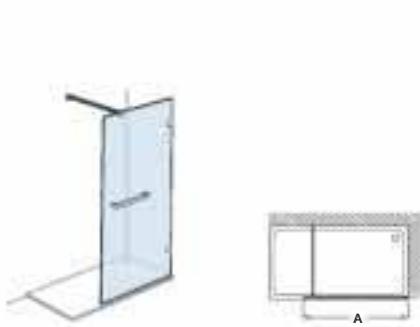

Colección Mistral

Tratamiento MaxiClean de serie

Altura 2000 mm

Walk-In

S Colección en stock

Mistral DF

Hoja fija ducha con toallero y tirante de acero inoxidable

Referencia	A	Medidas (A)	Medidas montaje Min-Máx (A)	€ Cristal Transparente	Plata Brillo
AM25910012M	1000	980 - 990	980 - 990	620,00	
AM25912012M	1200	1180 - 1190	1180 - 1190	648,00	
AM25914012M	1400	1380 - 1390	1380 - 1390	702,00	

Se incluye perfil de acero inoxidable de 10 mm. para compensar posibles irregularidades de pared