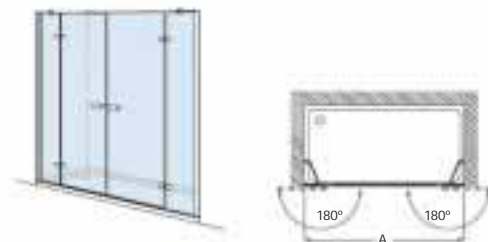

t rif

Vela P2F

Frontal ducha de 1 hoja batiente + 2 fijas

Medidas (A) 180°	Apertura de la puerta	€	
		Cristal Transparente	Cristal Fumato, Mate o Decorado*
1160 - 1300	600	1.100,00	1.273,00
1301 - 1500	600	1.120,00	1.303,00
1501 - 1800	700	1.138,00	1.348,00
1801 - 2000	700	1.158,00	1.378,00

Compensación: 15 mm por cada lado.

El tratamiento MaxiClean (M) supone un coste adicional de: + 94€.

*Precios de Decorados Cuarzo y Cloud. Precios de Decorados Mist y Rain: incremento del 100% sobre precio de Cristal Transparente.

Vela 2P2F

Frontal ducha de 2 hojas batientes + 2 fijas

Medidas (A)	Apertura puerta	€	
		Cristal Transparente	Cristal Fumato, Mate o Decorado*
1460 - 1800	1000	1.292,00	1.528,00
1801 - 2000	1200	1.422,00	1.672,00

Compensación: 15 mm por cada lado.

El tratamiento MaxiClean (M) supone un coste adicional de: +130€.

*Precios de Decorados Cuarzo y Cloud. Precios de Decorados Mist y Rain: incremento del 100% sobre precio de Cristal Transparente.

No se admiten devoluciones en ningún producto configurable

Medidas en mm

Acabados cristales:
Transparente, Mate y Fumato

Decorado cristales:
Cuarzo, Mist, Rain y
Cloud

MaxiClean
OPCIONAL