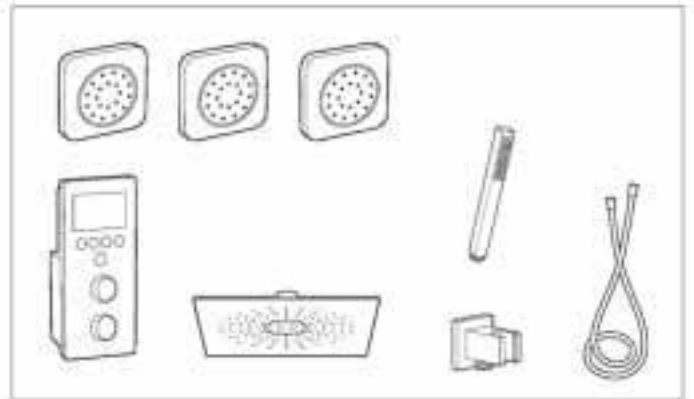

Smart Shower

Panel Smart Shower		€
Panel y kit de instalación	A5A104AC00	1.739,00

Pack Smart Shower (2 vías)	A5D114AC00	2.185,00	€
Incluye:			
Smart Shower	A5A104AC00		
Rociador acero inox RainDream 300 x 300 mm	A5B2750C00		
Brazo cuadrado para rociador de pared L400 mm	A5B0950C00		
Ducha de mano Stick Square	A5B9L61C00		
Flexo PVC satinado 1,75 m Neofex	A5B2116C00		
Soporte y toma de agua cuadrado	A5B0850C00		

Pack Smart Wellness (3 vías)	A5D124AC00	2.859,00	€
Incluye:			
Smart Shower	A5A104AC00		
Rociador empotrable acero inox 350 x 350 mm	A5B3250C00		
Jet orientable Puzzle (x3)	A5B3778C00		
Ducha de mano Stick Square	A5B9L61C00		
Flexo PVC satinado 1,75 m Neofex	A5B2116C00		
Soporte y toma de agua cuadrado	A5B0850C00