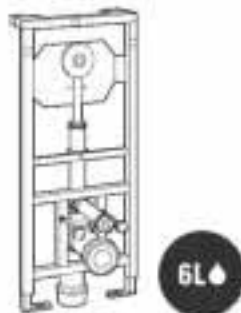

Duplo WC Fluxor Single

Para inodoro suspendido		€
Con fluxor de descarga simple incorporado y accesorios de instalación, codo de evacuación 90/110 Ø	A890092300	509,00