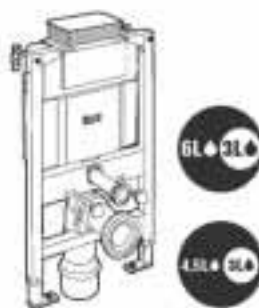

Duplo WC bajo ventana

Para inodoro suspendido		€
Con cisterna de doble descarga y accesorios de instalación, codo de evacuación de 90/110 Ø. Permite el accionamiento frontal o superior	A890121010	362,00

Necesario adquirir el kit de adaptación (ver página 384) para completar con las placas