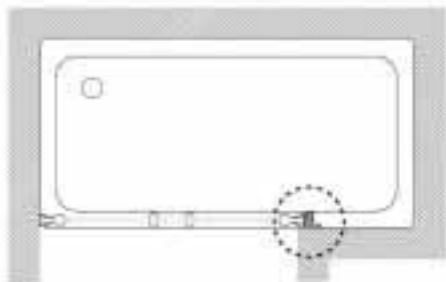

Perfiles suplementarios

Perfil suplementario

Para mamparas Brisa, Ura y Victoria

Referencia	Medidas	Plata Brillo	€ Perfil	Negro Mate
AM3492000. Brisa Novedad	15 x 2000	48,80	53,70	-
AM15119502 Ura	15 x 1950	46,80	-	-
AM19619502 Victoria	30 x 1950	44,70	-	-

Perfil suplementario lateral

Para mamparas de bañera de todas las colecciones Roca

Referencia	Ancho	Largo	€ Perfil Blanco	€ Perfil Plata Brillo	€ Perfil Plata Mate
AM9900350Y	40 x 50	2100	79,70	108,00	83,00

Perfil suplementario horizontal angular

Para mamparas de bañera de todas las colecciones Roca

Referencia	Largo	€ Perfil Blanco	€ Perfil Plata Brillo	€ Perfil Plata Mate
AM9900280Y	2100	40,50	39,80	39,80

Perfiles suplementarios horizontales y verticales de nivelación

Para mamparas de bañera de todas las colecciones Roca

Referencia	Ancho	Largo	€ Perfil Blanco	€ Perfil Plata Brillo	€ Perfil Plata Mate
AM9900070Y	10 x 40	2100	37,50	60,70	52,40
AM9900090Y	20 x 40	2100	53,20	87,20	77,00