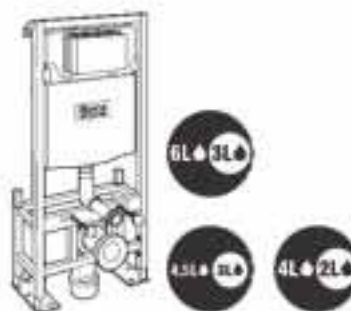

Duplo WC One Smart*

Para inodoro suspendido €
 Con cisterna de doble descarga, accesorios de instalación, flexo de alimentación para Smart Toilets y tubo corrugado. Altura 1.190 y codo de evacuación 90/110 ø A890078020 367,00