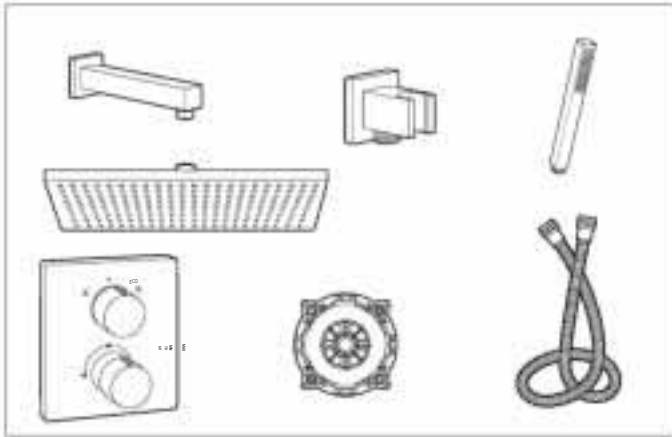

Packs de ducha empotrados

Termostático RocaBox Square

Pack empotrado	A5D1088C00	€ 796,00
Incluye:		
Mezclador Termostático empotrable para baño ducha T-2000	A5A0C88C00	
RocaBox	A525869403	
Rociador ABS Rainsense 360 x 240 mm	A5B3050C00	
Brazo de ducha de pared L400 mm square	A5B0950C00	
Soporte toma Aqua Square	A5B0850C00	
Flexo metálico 1,70 m Neoflex	A5B2716C00	
Ducha de mano Stella Stick Square	A5B9L61C00