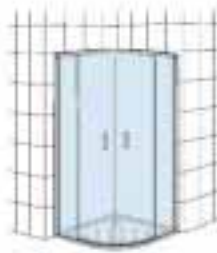

Easy MR

Angular ducha de 2 hojas
correderas + 2 fijas

Medidas (A)	Apertura mínima	€ Cristal Transparente		€ Decorado Cuarzo	
		Blanco / Plata mate	Plata brillo	Blanco / Plata mate	Plata brillo
700 - 800 (R500)	470	903,00	1.002,00	1.044,00	1.143,00
801 -1000 (R500)	470	935,00	1.033,00	1.095,00	1.193,00

Compensación: 15 mm por cada lado.
El tratamiento MaxiClean (M) supone un coste adicional de: +154€.
Este modelo solo dispone de acabado cristal Cuarzo

No se admiten devoluciones en ningún producto configurable

Medidas en mm

Acabados cristales:
Transparente, Mate y Fumato

Decorado cristales:
Cuarzo, Mist, Rain y Cloud

Perfiles:
Plata brillo, Mate, Blanco

MaxiClean
OPCIONAL