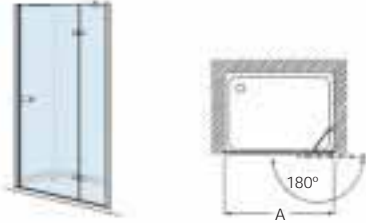

Colección Vela

Altura 1950 mm

Frontal

1950

1950