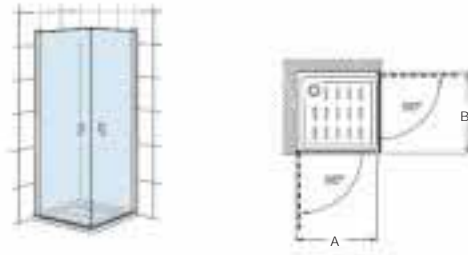

Angular

Easy 2PL

Angular ducha de 2 hojas batientes

Medidas (A o B)	€ Cristal Transparente		€ Cristal Fumato, Mate o Decorado*	
	Blanco / Plata Mate	Plata Brillo	Blanco / Plata Mate	Plata Brillo
600 - 800	485,00	535,00	590,00	640,00
801 - 1000	557,00	609,00	683,00	735,00

Compensación: 15 mm por cada lado.

Para precio total sumar ambos lados (A + B).

*Precios de Decorados Cuarzo y Cloud. Precios de Decorados Mist y Rain con perfil Plata Brillo: incremento del 100% sobre precio de Cristal Transparente. Precios de Decorados Mist y Rain con perfil Blanco o Plata mate: consultar configurador.