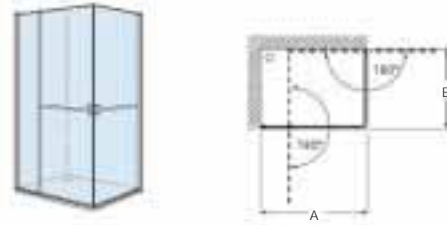

Angular

Access PLF + PL

Angular ducha de 1 hoja batiente dividida en dos partes independientes + 1 fija + 1 hoja batiente dividida en dos partes independientes

Medidas PLF (A)	Apertura puerta	€
		Cristal Transparente Plata Brillo
970 - 1100	615	1.100,00
1101 - 1200	640	1.110,00
1201 - 1400	645	1.123,00
Medidas PL (B)		€
600 - 800	-	802,00
801 - 1000	-	857,00

Compensación: 15 mm por cada lado.
Para precio total sumar ambos lados (A + B).
El tratamiento MaxiClean (M) supone un coste adicional de: + 103€ (en total)