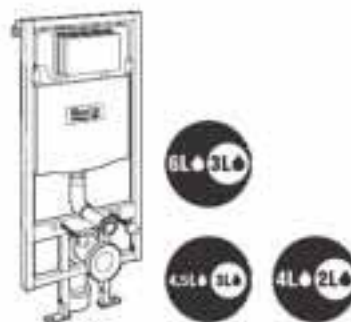

Duplo WC One Compact

Para inodoro suspendido €
Con cisterna compacta de doble descarga y accesorios de instalación, codo de evacuación 90/110 ø A890073020 301,00