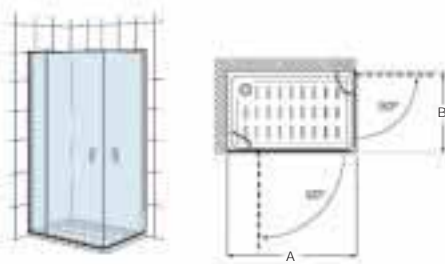

Easy PLF + PL

Angular ducha de 1 hoja batiente + 1 fija + 1 lateral batiente

Medidas PLF (A)	Apertura puerta	€ Cristal Transparente		€ Cristal Fumato, Mate o Decorado*	
		Blanco / Plata Mate	Plata Brillo	Blanco / Plata Mate	Plata Brillo
970 - 1100	615	660,00	722,00	803,00	865,00
1101 - 1200	640	728,00	802,00	892,00	965,00
1201 - 1400	645	800,00	875,00	975,00	1.050,00
Medidas PL (B)					
600 - 800	-	485,00	535,00	590,00	640,00
801 - 1000	-	557,00	609,00	683,00	735,00

Compensación: 15 mm por cada lado.

Para precio total sumar ambos lados (A + B).

El tratamiento MaxiClean (M) supone un coste adicional de: +103€ (en total).

*Precios de Decorados Cuarzo y Cloud. Precios de Decorados Mist y Rain con perfil Plata Brillo: incremento del 100% sobre precio de Cristal Transparente. Precios de Decorados Mist y Rain con perfil Blanco o Plata mate: consultar configurador.