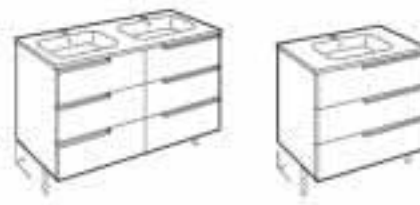

Victoria-N Family

Pack Victoria-N Family			
Incluye Unik Victoria-N Family, espejo y aplique LED			
Conjunto base + lavabo	1200 (lavabo doble y dos apliques)	A855845XXX	1.115,00
	1000	A855846XXX	680,00
	900	A855829XXX	638,00
	800	A855847XXX	590,00
	700	A855848XXX	572,00
	600	A855849XXX	560,00
Opcional:	Conjunto de 2 patas	A816555001	32,80
	Caja organizadora 90 x 90	A816819409	10,10
	Caja organizadora 208 x 100	A816820409	16,80
	Toallero para mueble	A816760001	103,00
	Set 2 colgadores para mueble	A816761001	85,50

Unik Victoria-N Family			
Conjunto mueble de cajones y lavabo en color blanco			
Conjunto base + lavabo	1200 (lavabo doble)	A855835XXX	992,00
	1000	A855836XXX	568,00
	900	A855827XXX	540,00
	800	A855837XXX	492,00
	700	A855838XXX	477,00
	600	A855839XXX	470,00
Opcional:	Conjunto de 2 patas	A816555001	32,80
	Caja organizadora 90 x 90	A816819409	10,10
	Caja organizadora 208 x 100	A816820409	16,80
	Toallero para mueble	A816760001	103,00
	Set 2 colgadores para mueble	A816761001	85,50