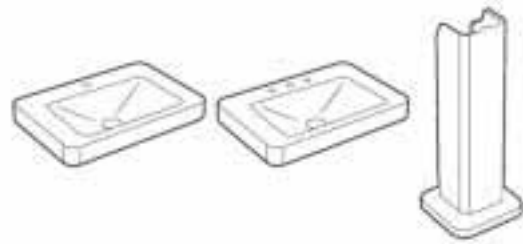

Armani / Roca Colección Baia

La segunda colección conjunta entre Armani y Roca

Lavabo de encimera en Surfex® con 3 orificios para grifería				€
1100 x 520 x 70	Off-white	A3270CE000	628,00	

Lavabo mural o con pedestal con orificios para grifería				€	€
				00	91
1 orificio	750 x 500 x 85	A3270C8..0	898,00	988,00	
3 orificios	750 x 500 x 85	A3270C8..3	898,00	988,00	
Pedestal	280 x 270 x 735	A3370C0..0	368,00	406,00	

Opcional:				€
Toallero	450 x 73	Chrome	A816447001	1.192,00
		Greige	A816447040	1.274,00
		Brushed steel	A816447057	1.274,00