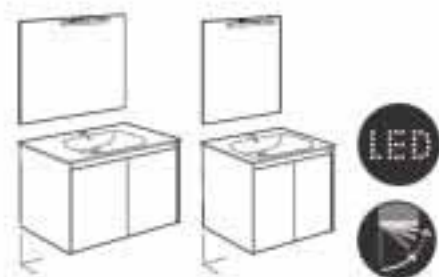

Lavabos + mueble de baño

Novedad

Tenet

Pack Tenet

Incluye unik Tenet de 2 puertas, espejo y aplique LED

800	A851784XXX	367,00
600	A851783XXX	352,00

Opcional:

Conjunto de 2 patas	A816826339	33,80