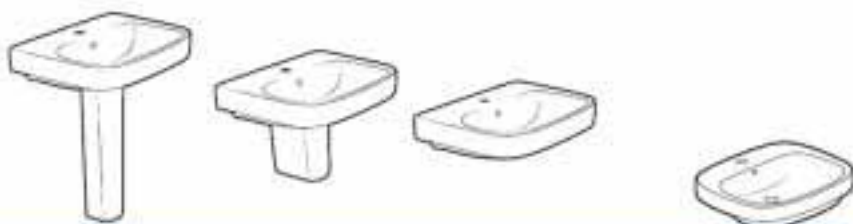

Debba

Lavabo para pedestal o semipedestal			€ Blanco	Lavabo de encimera 500 x 410			€ Blanco	
Lavabo con juego de fijación	650 x 480	A325993000	69,10	Lavabo con juego de fijación		A32799M000	74,40	
	600 x 480	A325994000	61,20					
	500 x 420	A325996000	53,80					
	400 x 320*	A325998000	46,90					
Pedestal		A335990000	47,60					
Semipedestal		A337991000	44,60					