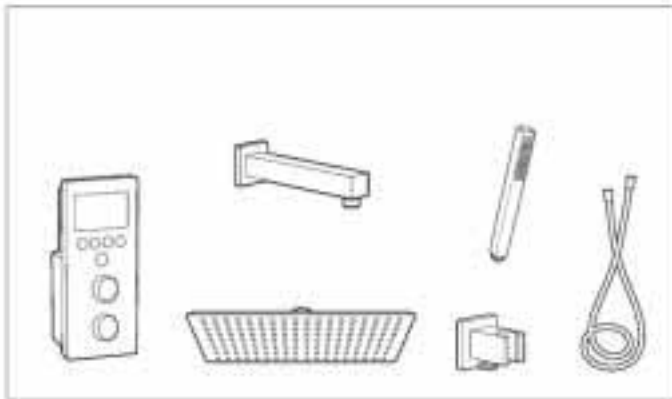

Smart Shower

Panel Smart Shower		€
Panel y kit de instalación	A5A104AC00	1.739,00

Pack Smart Shower (2 vías)	A5D114AC00	2.185,00	€
Incluye:			
Smart Shower	A5A104AC00		
Rociador acero inox RainDream 300 x 300 mm	A5B2750C00		
Brazo cuadrado para rociador de pared L400 mm	A5B0950C00		
Ducha de mano Stick Square	A5B9L61C00		
Flexo PVC satinado 1,75 m Neofex	A5B2116C00		
Soporte y toma de agua cuadrado	A5B0850C00		

Pack Smart Wellness (3 vías)	A5D124AC00	2.859,00	€
Incluye:			
Smart Shower	A5A104AC00		
Rociador empotrable acero inox 350 x 350 mm	A5B3250C00		
Jet orientable Puzzle (x3)	A5B3778C00		
Ducha de mano Stick Square	A5B9L61C00		
Flexo PVC satinado 1,75 m Neofex	A5B2116C00		
Soporte y toma de agua cuadrado	A5B0850C00