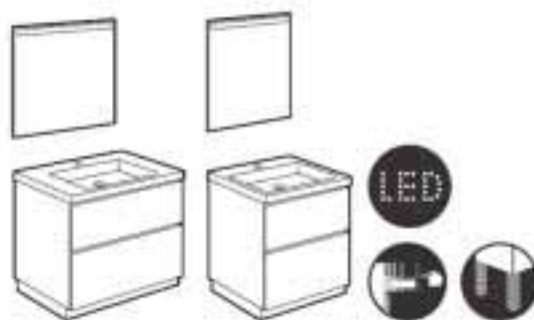

Lander

Pack Lander			
Mueble a suelo de 2 cajones con bandeja oculta, zócalo y espejo Eidos			
1000	Lavabo centrado	A851431XXX	918,00
	Lavabo a la izquierda	A851432XXX	918,00
	Lavabo a la derecha	A851433XXX	918,00
Opcional:			
	Conjunto de 4 patas	A816824339	35,50
	Caja organizadora 90 x 90	A816819409	10,10
	Caja organizadora 208 x 100	A816820409	16,80