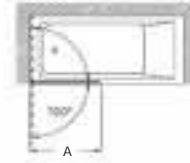

Victoria B1H

Hoja batiente bañera

Referencia	Medidas (A)	Medidas montaje Min-Máx (A)	€ Cristal Transparente Plata Brillo
AM19408512	850	830-855	200,00