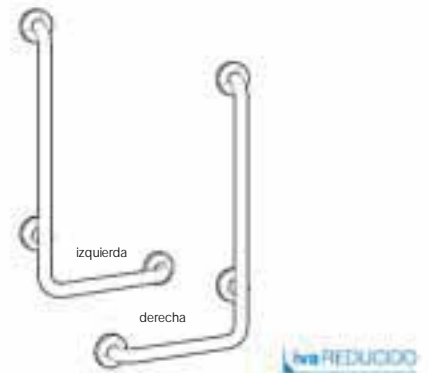

Access Comfort

Asas rectas de baño				€
900	acero inox pulido	A816930001	62,00	
	acero inox satinado	A816930002	60,50	
	acero blanco	A816904009	33,50	
700	acero inox pulido	A816929001	54,30	
	acero inox satinado	A816929002	53,20	
	acero blanco	A816903009	29,80	
600	acero inox pulido	A816928001	50,80	
	acero inox satinado	A816928002	49,70	
	acero blanco	A816902009	27,30	
400	acero inox pulido	A816927001	43,50	
	acero inox satinado	A816927002	42,50	
	acero blanco	A816901009	25,30	
300	acero inox pulido	A816926001	42,20	
	acero inox satinado	A816926002	41,20	
	acero blanco	A816900009	23,30	

Asa angular de baño				€
135°	acero inox pulido	A816931001	57,50	
	acero inox satinado	A816931002	56,30	
	acero blanco	A816905009	42,20	

Asa angular de baño con jabonera				€
135°	acero inox pulido	A816936001	104,00	

Asa abatible				€
800	acero inox pulido	A816933001	159,00	
	acero inox satinado	A816933002	156,00	
	acero blanco	A816909009	88,30	
600	acero inox pulido	A816932001	153,00	
	acero inox satinado	A816932002	149,00	
	acero blanco	A816908009	82,80	

Asa abatible con portarrollo				€
800	acero inox pulido	A816934001	192,00	
	acero inox satinado	A816934002	188,00	
	acero blanco	A816916009	105,00	
600	acero inox pulido	A816935001	187,00	
	acero inox satinado	A816935002	183,00	
	acero blanco	A816935009	102,00	

Asa angular de baño				€
90° izq.	acero blanco	A816906009	73,00	
90° der.	acero blanco	A816907009	73,00