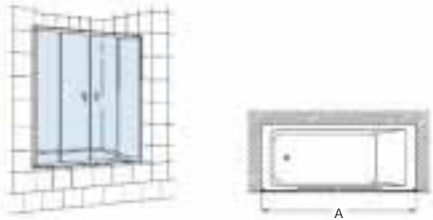

Colección Easy

Altura 1500 mm

Easy BL4-E

Frontal bañera de 2 hojas
correderas + 2 fijas

Medidas (A)	Apertura mínima	€ Cristal Transparente		€ Cristal Fumato, Mate o Decorado*	
		Blanco / Plata Mate	Plata Brillo	Blanco / Plata Mate	Plata Brillo
1170 - 1400	390	777,00	865,00	962,00	1.050,00
1401 - 1600	490	812,00	900,00	1.012,00	1.100,00
1601 - 2000	590	862,00	949,00	1.065,00	1.152,00

Compensación: 15 mm por cada lado.

Medida total con LF + 25 mm.

El tratamiento MaxiClean (M) supone un coste adicional de: +128€

*Precios de Decorados Cuarzo y Cloud. Precios de Decorados Mist y Rain con perfil Plata Brillo: incremento del 100% sobre precio de Cristal Transparente. Precios de Decorados Mist y Rain con perfil Blanco o Plata mate: consultar configurador.

No se admiten devoluciones en ningún producto configurable

Medidas en mm

Toda factura tendrá el recargo del IVA
La presente tarifa anula las anteriores
El montaje no está incluido en el precio

Acabados cristales:
Transparente, Mate y Fumato

Decorado cristales:
Cuarzo, Mist, Rain y
Cloud

Perfiles:
Plata brillo, Mate, Blanco

MaxiClean
OPCIONAL

Tomando como referencia
el vértice de la mampara,
determinamos la posición
derecha o izquierda