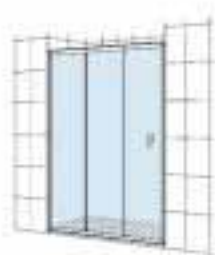

Colección Easy

Altura 1950 mm

Frontal

Easy L3-E

Medidas (A)	Apertura mínima	€ Cristal Transparente		€ Cristal Fumato, Mate o Decorado*	
		Blanco / Plata mate	Plata brillo	Blanco / Plata mate	Plata brillo
770 - 1000	380	637,00	712,00	800,00	875,00
1001 - 1150	480	670,00	747,00	847,00	923,00
1151 - 1300	580	713,00	789,00	902,00	978,00
1301 - 1600	680	752,00	827,00	942,00	1.017,00

*Precios de Decorados Cuarzo y Cloud. Precios de Decorados Mist y Rain con perfil Plata Brillo: incremento del 100% sobre precio de Cristal Transparente. Precios de Decorados Mist y Rain con perfil Blanco o Plata mate: consultar configurador.