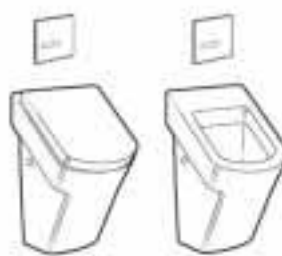

Hall

Urinario		€
Incluye fijación y manguito conexión alimentación	Blanco	
Alimentación posterior con tapa	A35362E000	326,00
Alimentación posterior sin tapa	A353623000	298,00
Requerido: sifón	AV0020700R	40,00

Ver cuadro compatibilidades grifería pág. 187