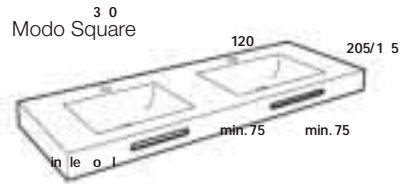

Surfex® (Resina híbrida de poliéster y acrílico con carga mineral de trihidrato de alúmina)

Lavabos configurables

Elementos configurables

Cubeta

- **Modo Round** ø 370 mm
- **Modo Soft** 450 y 550 mm
- **Modo Square** 450 y 550 mm
- **Beyond** 500 mm

Posibilidad de hasta 4 cubetas en la misma encimera

Distintas opciones de orificios para grifería, desagüe y rebosadero

Disponible en blanco

Encimera
Disponible en ancho 450 y 500 mm

Faldón opcional
Sin faldón: La altura de la encimera es 12 mm
Con faldón: 50 o 125 mm

Toallero opcional
Para faldón de 125 mm

Estante adicional
Disponible en ancho 385 mm y altura 50 mm

Modelos cubetas

Modo Round

Modo Soft

Modo Square

Beyond A

A	B	C	D
450	260	185/125	100
550	310	205/145	120

A	B	C	D
450	260	185/125	100
550	310	205/145	120

Compatibilidad de cubetas según ancho de encimera

Medida cubeta	Ancho encimera	Longitud Ancho encimera	1 cubeta	2 cubetas	3 cubetas	4 cubetas
Modo Round	450	120	SI	SI	SI	SI
Modo Soft	450	120	SI	SI	SI	SI
Modo Square	450	120	SI	SI	SI	SI
Beyond	500	120	SI	SI	SI	SI

Por defecto el lavabo se suministra sin sifón. Opcionalmente pueden solicitarse los desagües indicados. Las referencias se generan automáticamente al cursar el pedido en el configurador. Los lavabos y estantes incluyen las correspondientes escuadras para su instalación.

No se admiten devoluciones en ningún producto configurable

Medidas en mm

Modo	A	B	C	D
Round	370	120	205/145	12
Soft	450	260	185/125	100
Square	450	260	185/125	100
Beyond	500	310	205/145	120