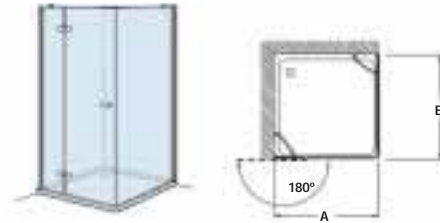

tari

1950

Vela PEF

Frontal ducha de 1 hoja batiente + 1 fija

Medidas (A) 180°	Apertura de la puerta	A	€	
			Cristal Transparente	Cristal Fumato, Mate o Decorado*
760 - 900	500		Plata brillo 872,00	Plata brillo 1.015,00
901 - 1300	600		905,00	1.077,00
1301 - 1400	700		970,00	1.153,00

A

t rif

Vela PLF + LF

Medidas PLF (A)	Apertura puerta	A	B	€	
				Cristal Transparente	Cristal Fumato, Mate o Decorado*
760 - 900	500			Plata brillo 763,00	Plata brillo 908,00
901 - 1300	600			778,00	947,00
1301 - 1400	700			788,00	970,00
Medidas LF (B) 180°					
200 - 500	-			685,00	752,00
501 - 900	-			712,00	792,00
901 - 1100	-			742,00	837,00

ari

Compensación: 15 mm por cada lado.

El tratamiento MaxiClean (M) supone un coste adicional de: + 67€.

*Precios de Decorados Cuarzo y Cloud. Precios de Decorados Mist y Rain: incremento del 100% sobre precio de Cristal Transparente.

Compensación: 15 mm.

El tratamiento MaxiClean (M) supone un coste adicional de: + 107€ (en total).

*Precios de Decorados Cuarzo y Cloud. Precios de Decorados Mist y Rain: incremento del 100% sobre precio de Cristal Transparente.