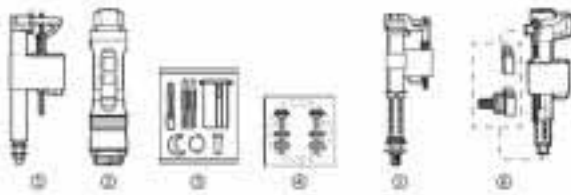

Recambios originales

Sidney

Mecanismos		€
Mecanismo de doble descarga plus (6/3 litros) accionamiento por cable, con pulsador, junta y fijaciones	A822505700	38,90
Mecanismo de doble descarga D8D (6/3 o 4,5/3 litros) con dos pulsadores (ø40 y ø50)	A822505500	36,40
Mecanismo universal descarga simple con pulsadores	A822502200	29,50
Mecanismo universal COMPACT alimentación inferior rosca metálica	A822504400	20,90
Juego completo de mecanismos para tanque de doble pulsador	AH0004900R	63,00
Mecanismo de alimentación A3I, entrada inferior	AH0001000R*	19,70
Mecanismo de descarga D2D para doble pulsador	AH0003400R	28,50
Doble pulsador	AH0001700R	12,70
Mecanismo Descarga D2D y Pulsadores	AH0000400R	65,20
Mecanismo de alimentación A8I, entrada inferior	Novedad A822508900	19,70
Mecanismo de alimentación dual	Novedad A822509200	23,00
Doble pulsador para tapa 40ø solo para mecanismo de descarga plus	Novedad AH0011200R	13,10

* Compatible para diámetro 40, ver sección mecanismos universales