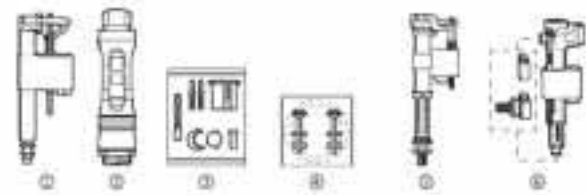

Dama Retro

Mecanismos		€
Mecanismo alimentación A4I_m, entrada inferior rosca metálica, mecanismo doble descarga accionado por cable con pulsador, junta y fijaciones	A822505800	59,50
Mecanismo de doble descarga plus (6/3 litros) accionamiento por cable, con pulsador, junta y fijaciones	A822505700	38,90
Mecanismo de doble descarga D8D (6/3 o 4,5/3 litros) con dos pulsadores (ø40 y ø50)	A822505500	36,40
Mecanismo universal descarga simple con pulsadores	A822502200	29,50
Mecanismo universal COMPACT alimentación inferior rosca metálica	A822504400	20,90
Juego completo de mecanismos para tanque de doble pulsador	AH0004200R	60,30
Mecanismo de alimentación A3I, entrada inferior	AH0001000R*	19,70
Mecanismo de descarga D2D para doble pulsador	AH0003400R	28,50
Doble pulsador	AH0001800R	12,10
Mecanismo Descarga D2D y Pulsadores	AH0000400R	65,20
Mecanismo de alimentación A8I, entrada inferior Novedad	A822508900	19,70
Mecanismo de alimentación dual Novedad	A822509200	23,00
Doble pulsador para tapa 40ø solo para mecanismo de descarga plus Novedad	AH0011200R	13,10

* Compatible para diámetro 40, ver sección mecanismos universales

Dama Senso compacto

Fijaciones y otros		€
Fijaciones y junta taza-tanque	AV0007300R	5,91
Tapón embellecedor	AV0012600R	2,00
Juego de fijación a pared del lavabo	AV0007500R	4,99
Juego de fijación para taza inodoro y bidé	AV0007600R	3,43
Juego de fijación semipedestal	AV0015900R	7,28

Dama Retro

Fijaciones y otros		€
Fijaciones y junta taza-tanque	AV0008000R	6,08
Juego de fijación a pared del lavabo	AV0007500R	4,99
Juego de fijación para taza inodoro y bidé	AV0007600R	3,43