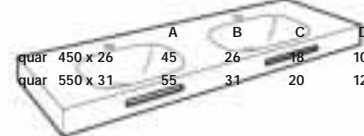

Modo Soft

Modo Square