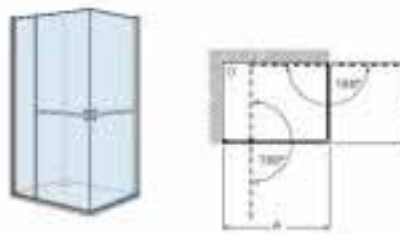

Angular

Access PLF + PL

Angular ducha de 1 hoja batiente dividida en dos partes independientes + 1 fija + 1 hoja batiente dividida en dos partes independientes

Medidas PLF (A)	Apertura puerta	€	
		Cristal Transparente	Plata Brillo
970 - 1100	615	1.100,00	
1101 - 1200	640	1.110,00	
1201 - 1400	645	1.123,00	
Medidas PL (B)			
600 - 800	-	802,00	
801 - 1000	-	857,00	

Mampara Access

Compensación: 25 mm por cada lado.
El tratamiento MaxiClean (M) supone un coste adicional de: +37 € (en total)

Compensación: 15 mm por cada lado.
Para precio total sumar ambos lados (A + B).
El tratamiento MaxiClean (M) supone un coste adicional de: + 103€ (en total)