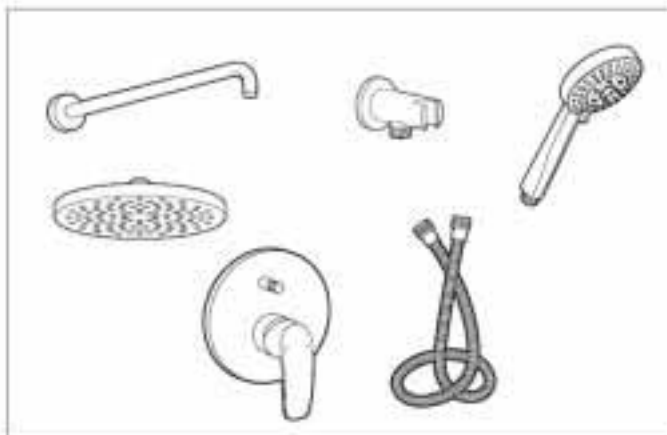

Basic Monomando Monodin

		€
Pack empotrado	A5D0518C00	384,00
Incluye:		
Mezclador empotrable para baño ducha Monodin	A5A0698C00	
Rociador circular ABS RainSense Ø200 mm	A5B2150C00	
Brazo de ducha de pared L400 mm	A5B0250C00	
Soporte toma Aqua Round	A5B5250C00	
Flexo metálico 1,70 m Neofex	A5B2716C00	
Ducha de mano Stella 100/3	A5B1B03C00