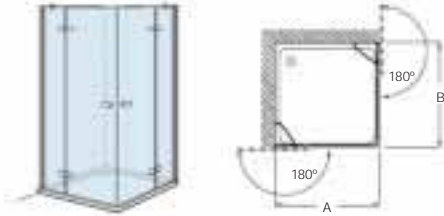

Decorado cristales:
Cuarzo, Mist, Rain y
Cloud

MaxiClean
OPCIONAL

Colección ^{rif} Vela

180
Altura _A 1950 mm

180

ari

Angular

ri