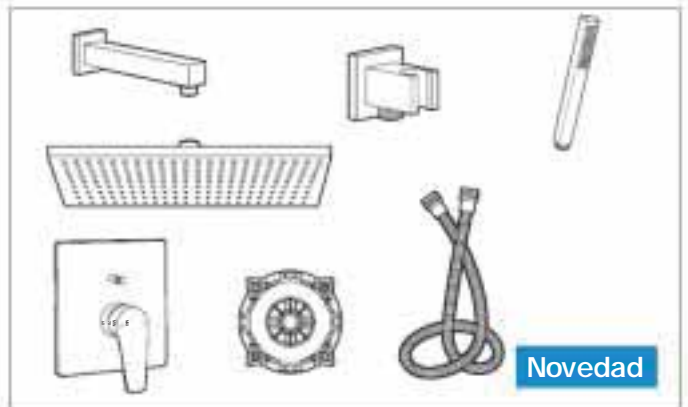

Monomando RocaBox Square

Pack empotrado	A5D2690C00	€ 504,00
Incluye:		
Mezclador empotrable para baño-ducha Atlas	A5A0B90C00	
RocaBox	A525869403	
Rociador ABS Rainsense 360 x 240 mm	A5B3050C00	
Brazo de ducha de pared L400 mm square	A5B0950C00	
Soporte toma Aqua Square	A5B0850C00	
Flexo metálico 1,70 m Neoflex	A5B2716C00	
Ducha de mano Stella Stick Square	A5B9L61C00	

Novedad