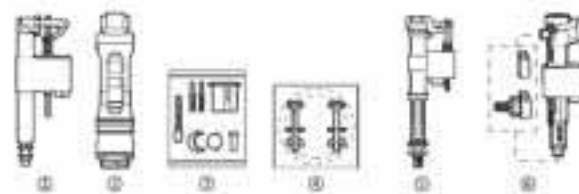

Mecanismos		€
Mecanismo alimentación A4I_m, entrada inferior rosca metálica, mecanismo doble descarga accionado por cable con pulsador, junta y fijaciones	A822505800	59,50
Mecanismo de doble descarga plus (6/3 litros) accionamiento por cable, con pulsador, junta y fijaciones	A822505700	38,90
Mecanismo de doble descarga D8D (6/3 o 4,5/3 litros) con dos pulsadores (ø40 y ø50)	A822505500	36,40
Mecanismo universal descarga simple con pulsadores	A822502200	29,50
Mecanismo universal COMPACT alimentación inferior rosca metálica	A822504400	20,90
Mecanismo de alimentación A3I, entrada inferior	AH0001000R*	19,70
Mecanismo de descarga D2D NR 40, para doble pulsador	AH0004800R	28,50
Doble pulsador	AH0001700R	12,70
Mecanismo de alimentación A8I, entrada inferior	Novedad A822508900	19,70
Mecanismo de alimentación dual	Novedad A822509200	23,00
Doble pulsador para tapa 40ø solo para mecanismo de descarga plus	Novedad AH0011200R	13,10