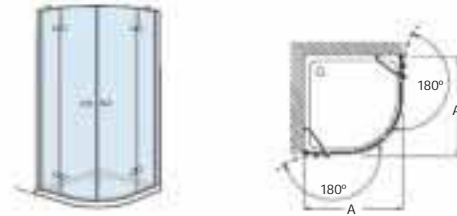

Colección ^{rif} Vela

180
Altura _A 1950 mm

180

ari

Angular

ri

t rif

Vela 2PLF

Angular ducha de 2 hojas batientes + 2 fijas

Medidas (A o B)	180° B	Apertura puerta	€	€
			Cristal Transparente	Cristal Fumato, Mate o Decorado*
760 - 900		500	763,00	908,00
901 - 1300^{30°}		600	778,00	947,00
1301 - 1400 A		700	788,00	970,00

Compensación: 15 mm.

El tratamiento MaxiClean (M) supone un coste adicional de: +128€ (en total).

Para precio total sumar ambos lados (A+B).

*Precios de Decorados Cuarzo y Cloud. Precios de Decorados Mist y Rain: incremento del 100% sobre precio de Cristal Transparente.

Vela MRF

Angular ducha de 2 hojas batientes + 2 fijas

Medidas (A)	180° A	Apertura puerta	€	€
			Cristal Transparente	Decorado Cuarzo
750 - 900 (R500)		760	1.940,00	2.103,00
901 - 1100 (R500)		760	2.030,00	2.213,00

Compensación: 15 mm por cada lado.

El tratamiento MaxiClean (M) supone un coste adicional de: +144€.

Este modelo solo dispone de acabado de cristal Cuarzo

No se admiten devoluciones en ningún producto configurable

Medidas en mm

Toda factura tendrá el recargo del IVA
La presente tarifa anula las anteriores
El montaje no está incluido en el precio

Acabados cristales:
Transparente, Mate y Fumato

Decorado cristales:
Cuarzo, Mist, Rain y
Cloud

MaxiClean
OPCIONAL