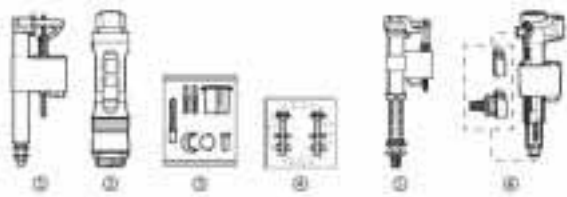

Recambios originales

Meridian

Mecanismos		€
Mecanismo alimentación A4I_m, entrada inferior rosca metálica, mecanismo doble descarga accionado por cable con pulsador, junta y fijaciones	A822505800	59,50
Mecanismo de doble descarga plus (6/3 litros) accionamiento por cable, con pulsador, junta y fijaciones	A822505700	38,90
Mecanismo de doble descarga D8D (6/3 o 4,5/3 litros) con dos pulsadores (ø40 y ø50)	A822505500	36,40
Mecanismo universal descarga simple con pulsadores	A822502200	29,50
Mecanismo universal COMPACT alimentación inferior rosca metálica	A822504400	20,90
Juego completo de mecanismos para tanque de doble pulsador	AH0004900R	63,00
Mecanismo de alimentación A3I, entrada inferior	AH0001000R*	19,70
Mecanismo de descarga D2D para doble pulsador	AH0003400R	28,50
Doble pulsador	AH0001800R	12,10
Mecanismo Descarga D2D y Pulsadores	AH0000400R	65,20
Mecanismo de alimentación A8I, entrada inferior	Novedad A822508900	19,70
Mecanismo de alimentación dual	Novedad A822509200	23,00
Doble pulsador para tapa 40ø solo para mecanismo de descarga plus	Novedad AH0011200R	13,10
Mecanismo de alimentación A8L, entrada lateral	Novedad A822508800	15,40

* Compatible para diámetro 40, ver sección mecanismos universales