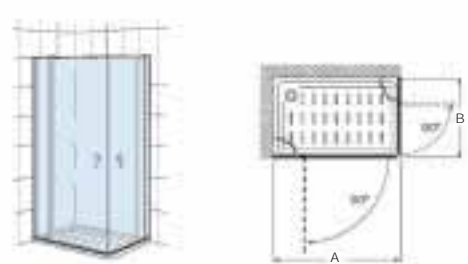

Easy 2PLF

Angular ducha de 2 hojas batientes + 2 fijas

Medidas (A o B)	Apertura puerta	€ Cristal Transparente		€ Cristal Fumato, Mate o Decorado*	
		Blanco / Plata Mate	Plata Brillo	Blanco / Plata Mate	Plata Brillo
970 - 1100	615	660,00	722,00	803,00	865,00
1101 - 1200	640	728,00	802,00	892,00	965,00
1201 - 1400	645	800,00	875,00	975,00	1.050,00

Compensación: 15 mm por cada lado.

Para precio total sumar ambos lados (A + B).

El tratamiento MaxiClean (M) supone un coste adicional de: +132€ (en total).

*Precios de Decorados Cuarzo y Cloud. Precios de Decorados Mist y Rain con perfil Plata Brillo: incremento del 100% sobre precio de Cristal Transparente. Precios de Decorados Mist y Rain con perfil Blanco o Plata mate: consultar configurador.

No se admiten devoluciones en ningún producto configurable

Medidas en mm

Acabados cristales:
Transparente, Mate y Fumato

Decorado cristales:
Cuarzo, Mist, Rain y Cloud

Perfiles:
Plata brillo, Mate, Blanco

MaxiClean
OPCIONAL

Tomando como referencia el vértice de la mampara, determinamos la posición derecha o izquierda