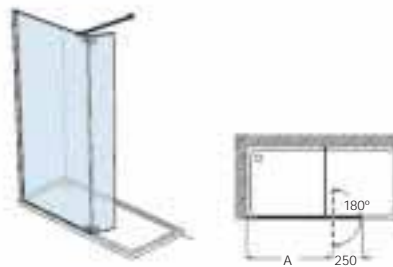

rif

Line DF

Medidas (A)	A	€ Cristal Transparente		€ Cristal Fumato, Mate o Decorado*	
		Plata Brillo	Negro	Plata Brillo	Negro
700 - 900		402,00	482,00	498,00	578,00
901 - 1200		454,00	534,00	558,00	638,00

Compensación: 15 mm.

El tratamiento MaxiClean (M) supone un coste adicional de: +39€.

*Precios de Decorados Cuarzo y Cloud. Precios de Decorados Mist y Rain con perfil Plata Brillo: incremento del 100% sobre precio de Cristal Transparente. Precios de Decorados Mist y Rain con perfil Negro: consultar configurador.

t rif

Line D1HF

Medidas (A)	180°	5	€ Cristal Transparente		€ Cristal Fumato, Mate o Decorado*	
			Plata Brillo	Negro	Plata Brillo	Negro
700 - 900			685,00	823,00	792,00	930,00
901 - 1200		C	735,00	875,00	852,00	992,00

Compensación: 15 mm.

El tratamiento MaxiClean (M) supone un coste adicional de: +66€.

A las medidas (A) añadir los 250 mm de la puerta.

*Precios de Decorados Cuarzo y Cloud. Precios de Decorados Mist y Rain con perfil Plata Brillo: incremento del 100% sobre precio de Cristal Transparente. Precios de Decorados Mist y Rain con perfil Negro: consultar configurador.

50

t ifa

t rif