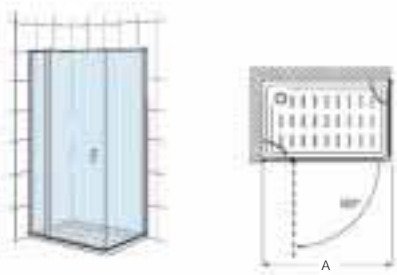

Colección Easy

Altura 1950 mm

Frontal

Easy PLF + LF

Frontal ducha de 1 hoja batiente + 1 fija + 1 lateral fijo

Medidas PLF (A)	Apertura puerta	€ Cristal Transparente		€ Cristal Fumato, Mate o Decorado*	
		Blanco / Plata Mate	Plata Brillo	Blanco / Plata Mate	Plata Brillo
970 - 1100	615	660,00	722,00	803,00	865,00
1101 - 1200	640	728,00	802,00	892,00	965,00
1201 - 1400	645	800,00	875,00	975,00	1.050,00
Medidas LF (B)					
670 - 800	-	250,00	275,00	327,00	352,00
801 - 900	-	280,00	304,00	368,00	392,00
901 - 1000	-	310,00	337,00	400,00	427,00

Compensación: 15 mm.

El tratamiento MaxiClean (M) supone un coste adicional de: +103€ (en total).

*Precios de Decorados Cuarzo y Cloud. Precios de Decorados Mist y Rain con perfil Plata Brillo: incremento del 100% sobre precio de Cristal Transparente. Precios de Decorados Mist y Rain con perfil Blanco o Plata mate: consultar configurador.