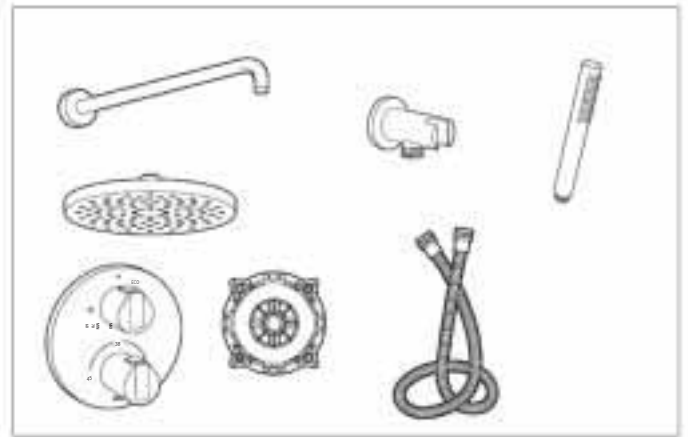

Termostático RocaBox Round

Pack empotrado	A5D1A09C00	€ 732,00
Incluye:		
Mezclador Termostático empotrable para baño ducha T-1000	A5A0D09C00	
RocaBox	A525869403	
Rociador circular ABS RainSense Ø200 mm	A5B2150C00	
Brazo de ducha de pared L400 mm	A5B0250C00	
Soporte toma Aqua Round	A5B5250C00	
Flexo metálico 1,70 m Neoflex	A5B2716C00	
Ducha de mano Stella Stick Round	A5B9B61C00