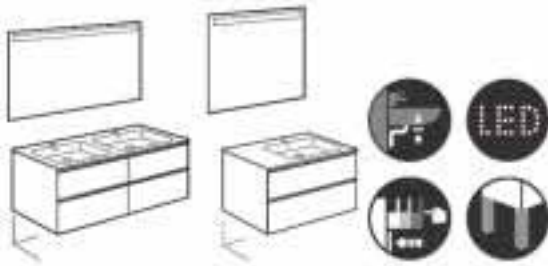

Bañera de Stonex®

De esquina. Incluye desagüe click-clack y sifón

€
Blanco

1600 x 700	Izquierda	A248629000	2.075,00
	Derecha	A248638000	2.075,00

The Gap

Standard

(fondo de 46 cm)

Pack The Gap			
Incluye Unik The Gap de dos cajones y espejo Eidos			
			€
1200 x 460	Lavabo doble	A851516XXX	953,00
1000 x 460	Lavabo a la derecha	A851515XXX	560,00
	Lavabo a la izquierda	A851514XXX	560,00
	Novedad Lavabo centrado	A851854XXX	560,00
800 x 460	Lavabo a la derecha	A851513XXX	490,00
	Lavabo a la izquierda	A851512XXX	490,00
800 x 460		A851511XXX	490,00
700 x 460		A851510XXX	473,00
600 x 460		A851509XXX	462,00
Opcional:			€
Conjunto de 2 patas (335 mm) aluminio		A816826339	33,80
Conjunto de 2 patas (335 mm) niquelado		A816826458	33,80
Toallero para mueble		A816760001	103,00
Set 2 colgadores para mueble		A816761001	85,50
Caja organizadora 90 x 90		A816819409	10,10
Caja organizadora 208 x 100		A816820409	16,80