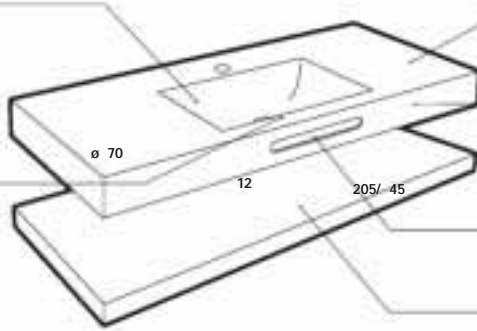

Surfex® (Resina híbrida de poliéster y acrílico con carga mineral de trihidrato de alúmina)

Lavabos configurables

Elementos configurables

Cubeta

- **Modo Round** ø 370 mm
- **Modo Soft** 450 y 550 mm
- **Modo Square** 450 y 550 mm
- **Beyond** 500 mm

Posibilidad de hasta 4 cubetas en la misma encimera

Distintas opciones de orificios para grifería, desagüe y rebosadero

Disponible en blanco