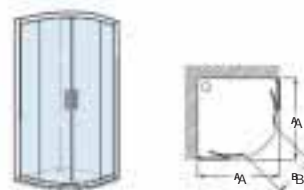

Ura MR

Angular ducha de 2 hojas correderas + 2 fijas

Referencia A	B	Ancho	Medidas montaje Min-Max (A)	Apertura (B)	€
					Cristal Transparente
AM16608012M	800 (R.500)		765-790	435	Plata Brillo 472,00
AM16609012M	900 (R.500)		865-890	465	488,00