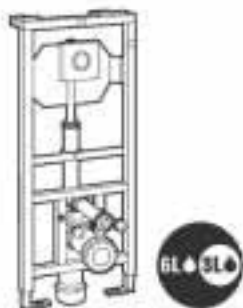

Duplo WC Fluxor Electrónico

Para inodoro suspendido		€
Con fluxor de descarga dual incorporado y accesorios de instalación, codo de evacuación 90/100 Ø. Accionamiento electrónico y manual	A890092200	879,00