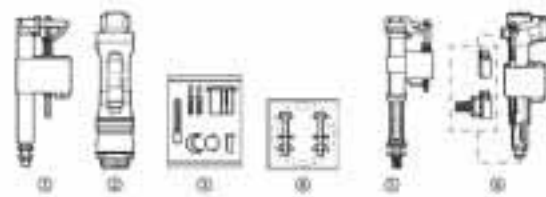

Meridian-N

Mecanismos		€
Mecanismo alimentación A4I_m, entrada inferior rosca metálica, mecanismo doble descarga accionado por cable con pulsador, junta y fijaciones	A822505800	59,50
Mecanismo de doble descarga plus (6/3 litros) accionamiento por cable, con pulsador, junta y fijaciones	A822505700	38,90
Mecanismo de doble descarga D8D (6/3 o 4,5/3 litros) con dos pulsadores (ø40 y ø50)	A822505500	36,40
Mecanismo universal descarga simple con pulsadores	A822502200	29,50
Mecanismo universal COMPACT alimentación inferior rosca metálica	A822504400	20,90
Doble pulsador	AH0001800R	12,10
Mecanismo de alimentación A3I, entrada inferior	AH0001000R*	19,70
Mecanismo de descarga D4_D	AH0000100R	32,00
Mecanismo de alimentación A8I, entrada inferior	Novedad A822508900	19,70
Mecanismo de alimentación dual	Novedad A822509200	23,00
Doble pulsador para tapa 40ø solo para mecanismo de descarga plus	Novedad AH0011200R	13,10

Meridian

Fijaciones y otros		€
Fijaciones y junta taza-tanque	AV0008000R	6,08
Juego de fijación a pared del lavabo	AV0007500R	4,99
Juego de fijación para taza inodoro y bidé	AV0007600R	3,43
Juego de fijación semipedestal	AV0015900R	7,28

Meridian-N compacto

Fijaciones y otros		€
Fijaciones y junta taza tanque	AV0020300R	5,45

Meridian-N compacto

Mecanismos		€
Mecanismo de alimentación A3I, entrada inferior	AH0001000R*	19,70
Mecanismo de descarga D4_D	AH0000100R	32,00

Meridian-N Movilidad reducida

Mecanismos		€
Mecanismo de alimentación A3I, entrada inferior	AH0001000R*	19,70
Mecanismo de descarga D4_D	AH0000100R	32,00