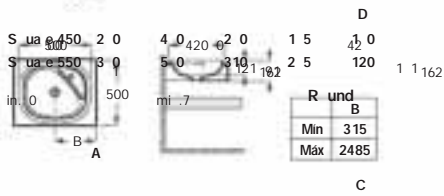

Beyond A

A	B	C	D
450	260	185/125	100
550	310	205/145	120

A	B	C	D
450	260	185/125	100
550	310	205/145	120

Compatibilidad de cubetas según ancho de encimera

Medida cubeta	Ancho encimera	Longitud Ancho encimera	1 cubeta	2 cubetas	3 cubetas	4 cubetas
Modo Round	450	120	SI	SI	SI	SI
Modo Soft	450	120	SI	SI	SI	SI
Modo Square	450	120	SI	SI	SI	SI
Beyond	500	120	SI	SI	SI	SI

Por defecto el lavabo se suministra sin sifón. Opcionalmente pueden solicitarse los desagües indicados. Las referencias se generan automáticamente al cursar el pedido en el configurador. Los lavabos y estantes incluyen las correspondientes escuadras para su instalación.

No se admiten devoluciones en ningún producto configurable

Medidas en mm

Modo	A	B	C	D
Round	370	120	205/145	12
Soft	450	260	185/125	100
Square	450	260	185/125	100
Beyond	500	310	205/145	120