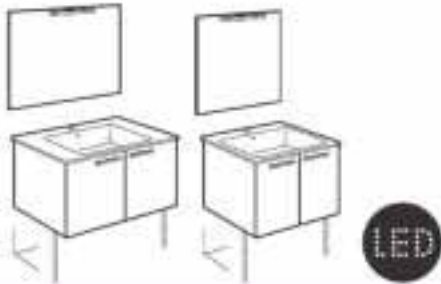

Victoria

Victoria con puertas

Pack Victoria

Incluye Unik Victoria con puertas, espejo y aplique LED €

Conjunto base+lavabo	800	A851662XXX	368,00
	600	A851658XXX	353,00

Opcional: Conjunto de 2 patas (H: 335)	A816826339	33,80
Toallero para mueble	A816760001	103,00
Set 2 colgadores para mueble	A816761001	85,50