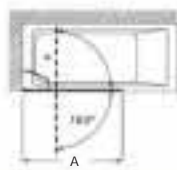

Victoria B1HF

Hoja fija bañera + 1 batiente

Referencia	Medidas (A)	Medidas montaje Min-Máx (A)	€ Cristal Transparente Plata Brillo
AM19510012	1000 (325+675)	980-1000	287,00