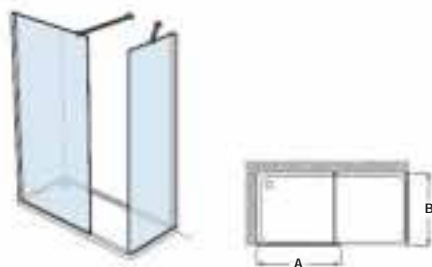

Colección Line

Altura 2000 mm

Walk-In

200

rif

Line DF

Medidas (A)	A	€ Cristal Transparente		€ Cristal Fumato, Mate o Decorado*	
		Plata Brillo	Negro	Plata Brillo	Negro
700 - 900		402,00	482,00	498,00	578,00
901 - 1200		454,00	534,00	558,00	638,00

Compensación: 15 mm.

El tratamiento MaxiClean (M) supone un coste adicional de: +39€.

*Precios de Decorados Cuarzo y Cloud. Precios de Decorados Mist y Rain con perfil Plata Brillo: incremento del 100% sobre precio de Cristal Transparente. Precios de Decorados Mist y Rain con perfil Negro: consultar configurador.

t rif

Line D1HF

Medidas (A)	180°	5	€ Cristal Transparente		€ Cristal Fumato, Mate o Decorado*	
			Plata Brillo	Negro	Plata Brillo	Negro
700 - 900			685,00	823,00	792,00	930,00
901 - 1200		C	735,00	875,00	852,00	992,00

Compensación: 15 mm.

El tratamiento MaxiClean (M) supone un coste adicional de: +66€.

A las medidas (A) añadir los 250 mm de la puerta.

*Precios de Decorados Cuarzo y Cloud. Precios de Decorados Mist y Rain con perfil Plata Brillo: incremento del 100% sobre precio de Cristal Transparente. Precios de Decorados Mist y Rain con perfil Negro: consultar configurador.

50

t ifa

t rif

t rif

Line DF + LF

Medidas DF (A)	B	€ Cristal Transparente		€ Cristal Fumato, Mate o Decorado*	
		Plata Brillo	Negro	Plata Brillo	Negro
700 - 900		402,00	482,00	498,00	578,00
901 - 1200		454,00	534,00	558,00	638,00
Medidas LF (B)		€ Cristal Transparente		€ Cristal Fumato, Mate o Decorado*	
700 - 900		402,00	482,00	498,00	578,00
901 - 1000		454,00	533,00	558,00	638,00

Compensación: 15 mm.

El tratamiento MaxiClean (M) supone un coste adicional de: +78€ (en total).