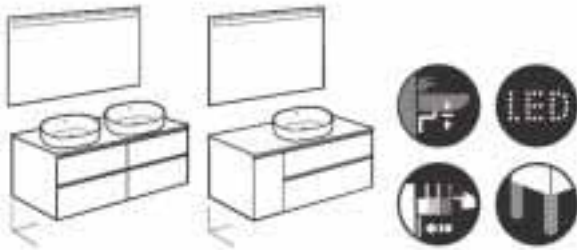

The Gap

Pack mueble The Gap			
Incluye mueble para lavabos de sobre encimera y espejo Eidos			
			€
1200 x 460	Para 2 lavabos	A851537XXX	1.020,00
1100 x 460	Lavabo a la derecha	A851535XXX	870,00
	Lavabo a la izquierda	A851536XXX	870,00
900 x 460	Lavabo a la derecha	A851533XXX	823,00
	Lavabo a la izquierda	A851534XXX	823,00
800 x 460		A851532XXX	573,00
600 x 460		A851531XXX	532,00
Opcional: €			
Conjunto de 2 patas (275 mm) aluminio		A816829339	32,70
Conjunto de 2 patas (275 mm) niquelado		A816829458	32,70
Toallero para mueble		A816760001	103,00
Set 2 colgadores para mueble		A816761001	85,50
Caja organizadora 90 x 90		A816819409	10,10
Caja organizadora 208 x 100		A816820409	16,80