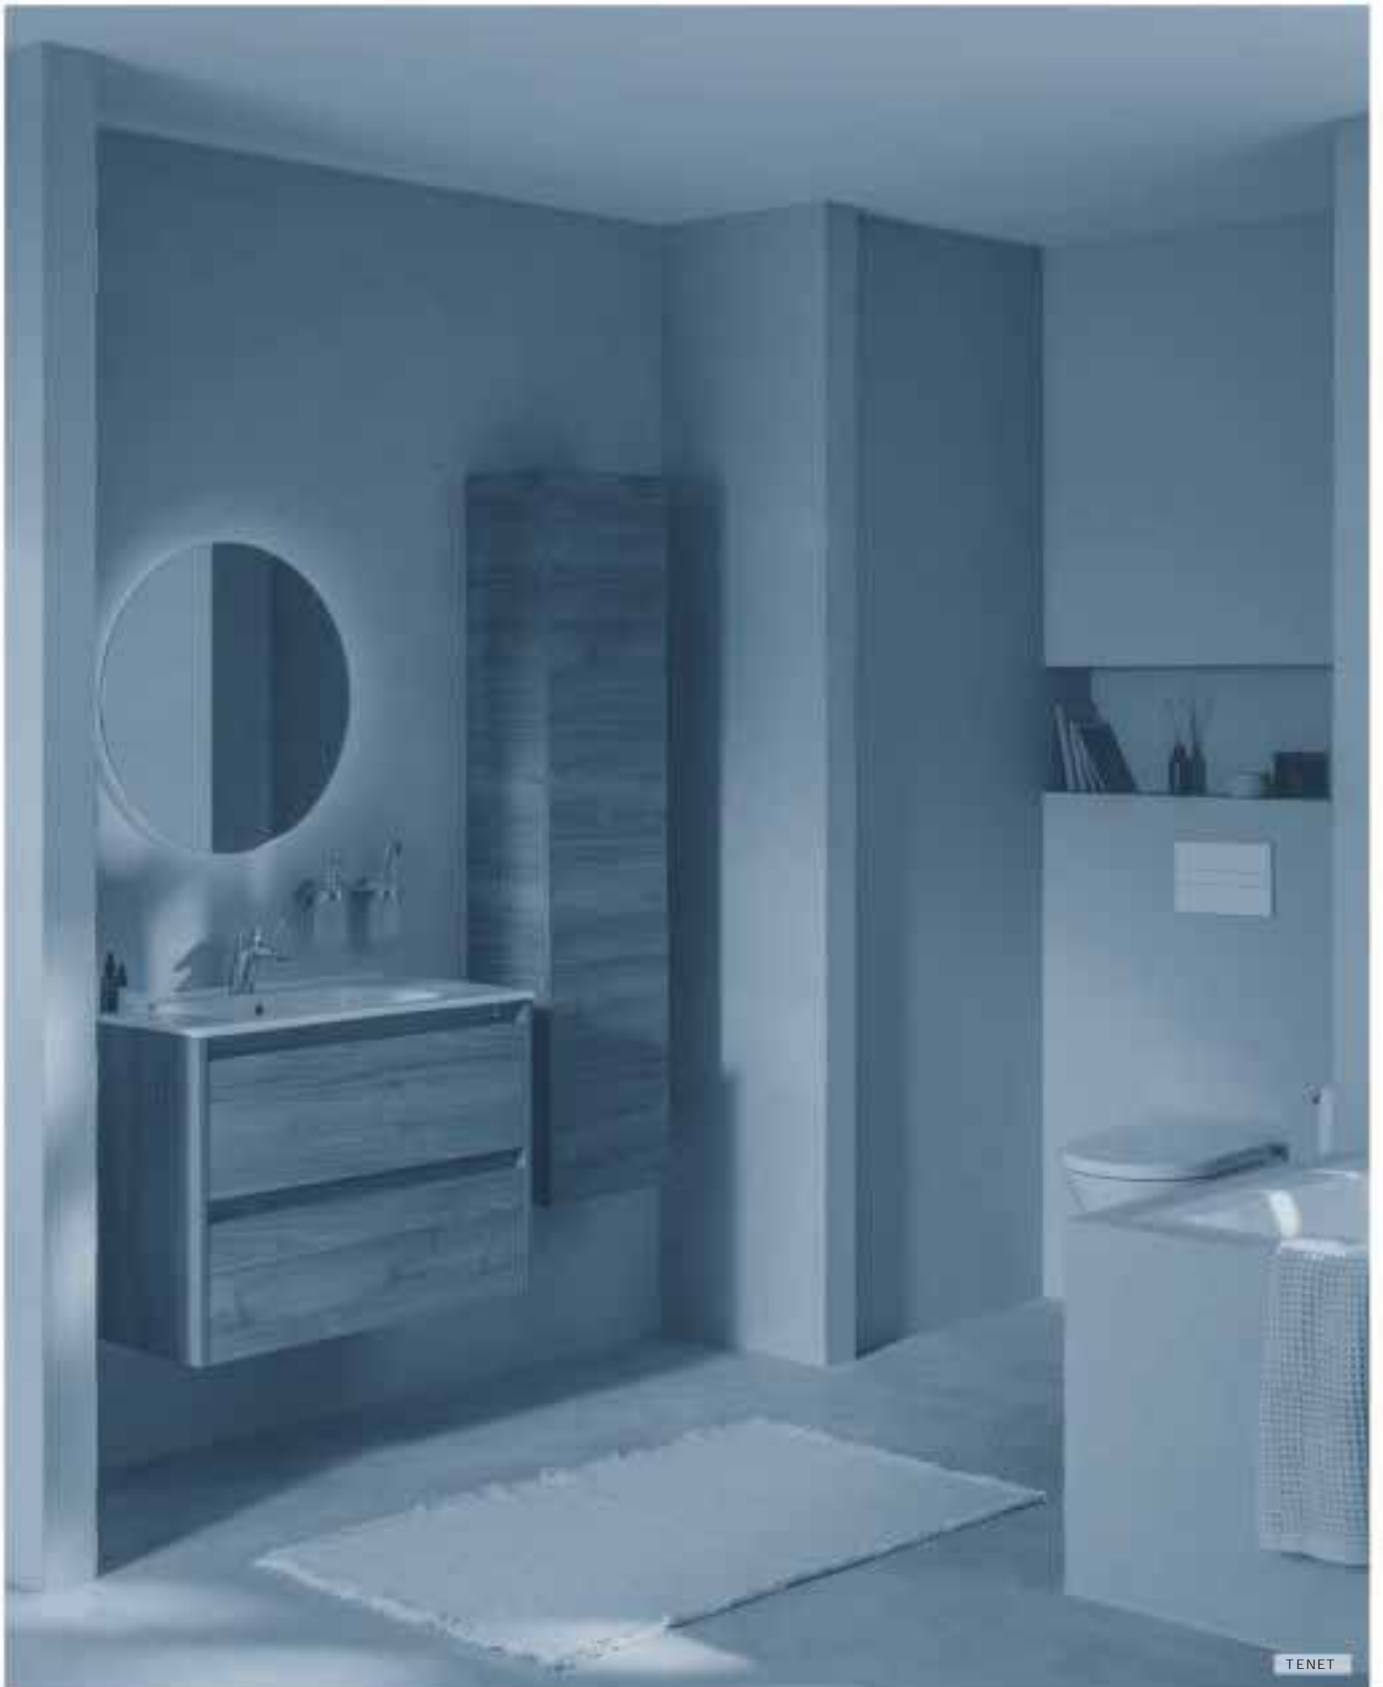

Iluminación

Starlight

Aplique		€
300	A813092100	44,50

Moonlight

Aplique		€
300	A813083000	90,20
300	Con soporte A813087000	95,00

Delight

Aplique LED		€
800	A813055001	233,00
500	A813054001	155,00
280	A813053001	105,00

Delight para armario espejo

Aplique LED		€
400	A813070000	116,00

Smartlight

Aplique LED con regulación de intensidad y temperatura de la luz. Incluye control remoto		€
500	A813072000	198,00
280	A813071000	116,00