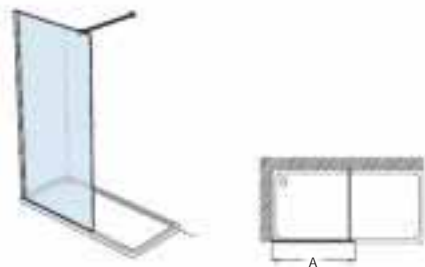

Colección Line

Altura 2000 mm

Walk-In

200