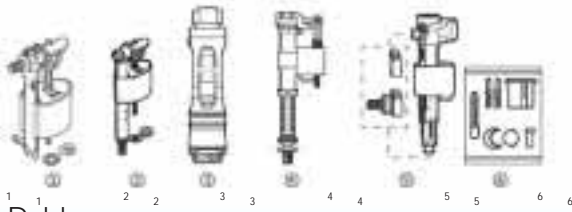

Recambios originales

Debba