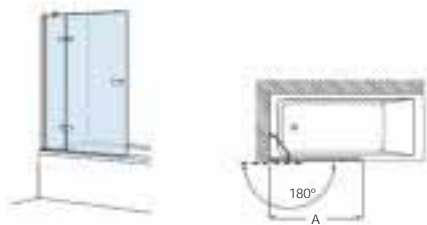

Colección Vela

Altura 1500 mm

ri

Frontal

ari

Vela B1HF

Hoja fija bañera + 1 batiente

Medidas (A)	€	
	€ Cristal Transparente	€ Cristal Fumato, Mate o Decorado*
180°		
	Plata brillo	Plata brillo
1000 - 1200	712,00	808,00
1201 - 1400	735,00	843,00

Compensación: 15 mm.

El tratamiento MaxiClean (M) supone un coste adicional de: +54€

*Precios de Decorados Cuarzo y Cloud. Precios de Decorados Mist y Rain: incremento del 100% sobre precio de Cristal Transparente.

No se admiten devoluciones en ningún producto configurable

Medidas en mm

Acabados cristales:
Transparente, Mate y Fumato

Decorado cristales:
Cuarzo, Mist, Rain y
Cloud

MaxiClean
OPCIONAL

Tomando como referencia
el vértice de la mampara,
determinamos la posición
derecha o izquierda