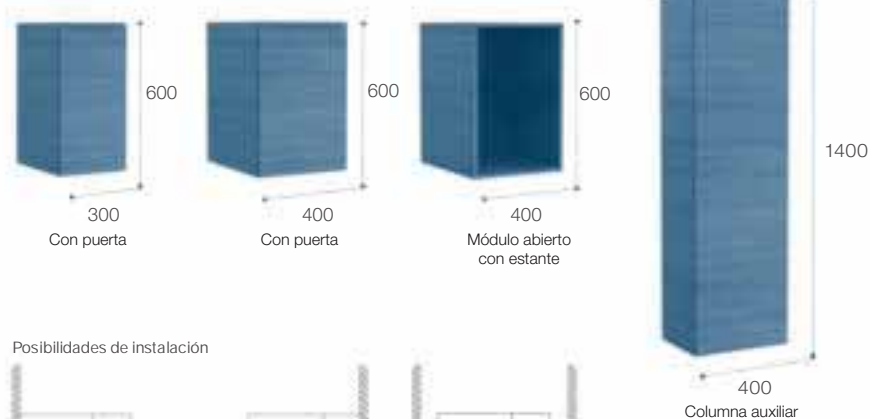

Módulos complementarios
(no admiten instalación de lavabo)

Posibilidades de instalación