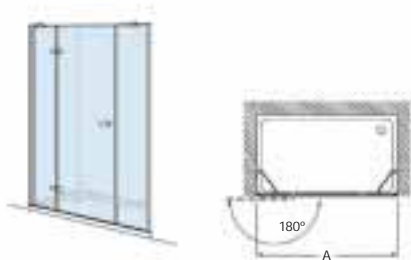

Colección Vela

Altura 1950 mm

Frontal

1950

1950

tari

1950

Vela PEF

Frontal ducha de 1 hoja batiente + 1 fija

Medidas (A) 180°	Apertura de la puerta	A	€	
			Cristal Transparente	Cristal Fumato, Mate o Decorado*
760 - 900	500		Plata brillo 872,00	Plata brillo 1.015,00
901 - 1300	600		905,00	1.077,00
1301 - 1400	700		970,00	1.153,00

A

t rif

Vela PLF + LF

Medidas PLF (A)	Apertura puerta	A	B	€	
				Cristal Transparente	Cristal Fumato, Mate o Decorado*
760 - 900	500			Plata brillo 763,00	Plata brillo 908,00
901 - 1300	600			778,00	947,00
1301 - 1400	700			788,00	970,00
Medidas LF (B) 180°					
200 - 500	-			685,00	752,00
501 - 900	-			712,00	792,00
901 - 1100	-			742,00	837,00

ari

Compensación: 15 mm por cada lado.

El tratamiento MaxiClean (M) supone un coste adicional de: + 67€.

*Precios de Decorados Cuarzo y Cloud. Precios de Decorados Mist y Rain: incremento del 100% sobre precio de Cristal Transparente.

Compensación: 15 mm.

El tratamiento MaxiClean (M) supone un coste adicional de: + 107€ (en total).

*Precios de Decorados Cuarzo y Cloud. Precios de Decorados Mist y Rain: incremento del 100% sobre precio de Cristal Transparente.

rif

t rif

Vela P2F

Frontal ducha de 1 hoja batiente + 2 fijas

Medidas (A) 180°	Apertura de la puerta	€	
		Cristal Transparente	Cristal Fumato, Mate o Decorado*
1160 - 1300	600	1.100,00	1.273,00
1301 - 1500	600	1.120,00	1.303,00
1501 - 1800	700	1.138,00	1.348,00
1801 - 2000	700	1.158,00	1.378,00

Compensación: 15 mm por cada lado.

El tratamiento MaxiClean (M) supone un coste adicional de: + 94€.

*Precios de Decorados Cuarzo y Cloud. Precios de Decorados Mist y Rain: incremento del 100% sobre precio de Cristal Transparente.

Vela 2P2F

Frontal ducha de 2 hojas batientes + 2 fijas