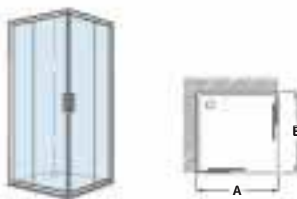

Angular

Ura 2L2

Angular ducha de 2 hojas correderas + 2 fijas

Referencia A	Medidas (A o B)	Medidas montaje Min-Max (A o B)	€
			Cristal Transparente
AM16507012M	700	665-690	Plata Brillo 235,00
AM16507512M	750	715-740	240,00
AM16508012M	800	765-790	247,00
AM16509012M	900	865-890	252,00
AM16510012M	1000	965-990	257,00
AM16512012M	1200	1165-1190	278,00

Para precio total sumar ambos lados (A+B).