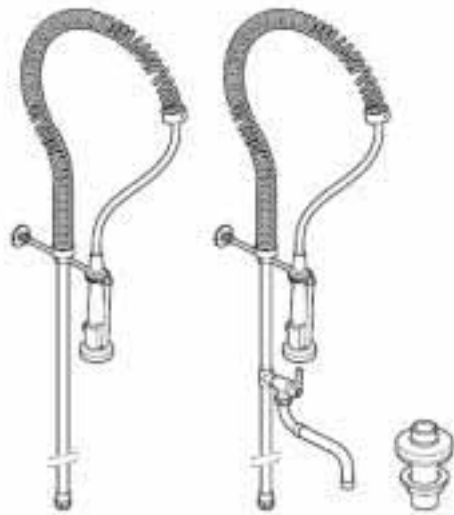

Grifería Instant Pro

Caño espiral industrial 1200 mm		€
1 salida	A5A8564C00	377,00
2 salidas	A5A8664C00	477,00
Adaptador para instalación sobreencimera	A5A8764C00	149,00

Mezclador para caño espiral industrial 1200 mm		€
Cromado	A5A8064C00	74,00