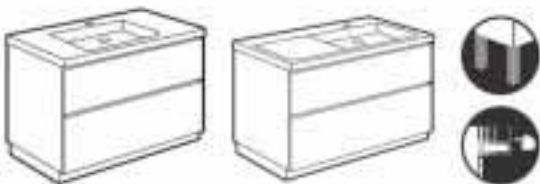

Lander

Unik Lander			
Mueble a suelo de 2 cajones con bandeja oculta y zócalo			
1000	Lavabo centrado	A851426XXX	703,00
	Lavabo a la izquierda	A851427XXX	703,00
	Lavabo a la derecha	A851428XXX	703,00
Opcional:			
	Conjunto de 4 patas	A816824339	35,50
	Caja organizadora 90 x 90	A816819409	10,10
	Caja organizadora 208 x 100	A816820409	16,80