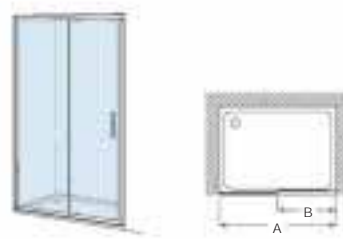

Frontal

Victoria L2-E

Referencia	Medidas (A)	Medidas montaje Min-Máx (A)	Medidas (B)	€ Cristal Transparente Plata Brillo
AM18610012	1000	960-1010	390	323,00
AM18611012	1100	1060-1110	415	337,00
AM18612012	1200	1160-1210	465	348,00
AM18613012	1300	1260-1310	515	373,00
AM18614012	1400	1360-1410	565	398,00
AM18615012	1500	1460-1510	615	432,00
AM18616012	1600	1560-1610	665	445,00