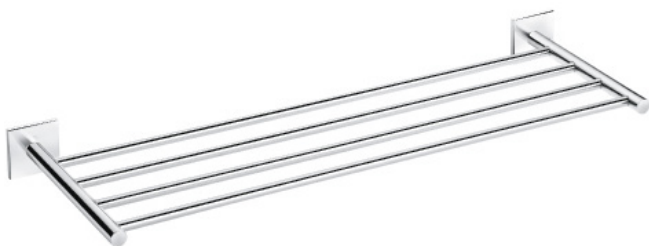

○○  
45,5x7x5 CM / INCH 17.9x2.7x2

**264 01 65**  
**TOALLERO**  
TOALHEIRO  
**CROMO / CROMO**  
**50,00 €**

○○  
60,5x7x5 CM / INCH 23.8x2.7x2

**264 01 44**  
ESTANTE VIDRIO  
PRATELEIRA VIDRO  
CROMO / CROMO  
**39,00 €**

◆ ⊕  
40x10,5x5,5 CM / INCH 15.7x4.1x2

**264 01 45**  
ESTANTE VIDRIO  
PRATELEIRA VIDRO  
CROMO / CROMO  
**49,00 €**

◆ ⊕  
60x10,5x5,5 CM / INCH 23.6x4.1x2

**264 01 68**  
TOALLERO ESTANTE  
TOALHEIRO PRATELEIRA  
CROMO / CROMO  
**97,00 €**