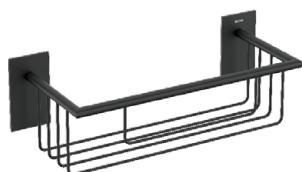

30,4x11,8x9,6 CM / INCH 12x4.7x3.8

276 36 71
TOALLERO ARO
TOALHEIRO ARGOLA
NEGRO MATE / PRETO MATE
45,00 €