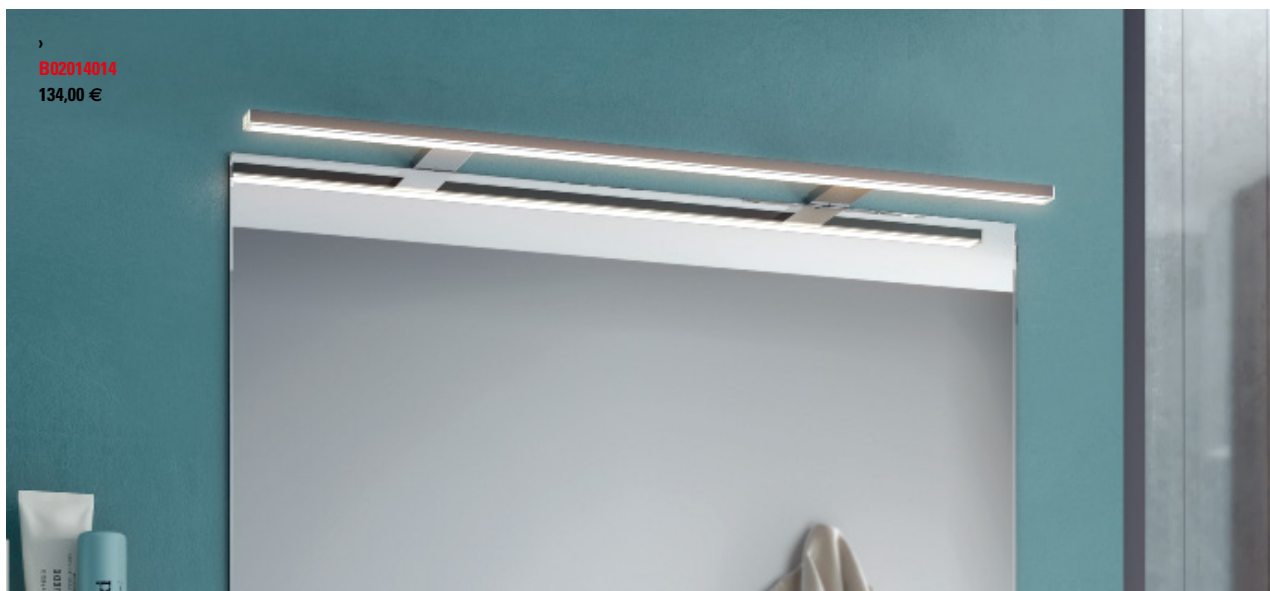

›
B02014014
134,00 €