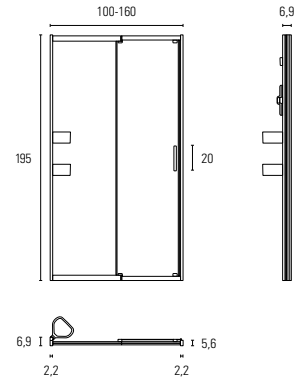

REFERENCIA REFERENCIA	MODELO MODELO	MEDIDA MEDIDA	RANGOS RANGOS	ACCESO MÍN. ACESSO MÍN.	PRECIO PREÇO
BSDCE2R2011000	DCE2	1000 MM	960-1059	390	293,00 €
BSDCE2R2011100	DCE2	1100 MM	1060-1159	440	304,00 €
BSDCE2R2011200	DCE2	1200 MM	1160-1259	490	314,00 €
BSDCE2R2011300	DCE2	1300 MM	1260-1359	540	325,00 €
BSDCE2R2011400	DCE2	1400 MM	1360-1459	590	335,00 €
BSDCE2R2011500	DCE2	1500 MM	1460-1559	640	346,00 €
BSDCE2R2011600	DCE2	1600 MM	1560-1659	690	356,00 €