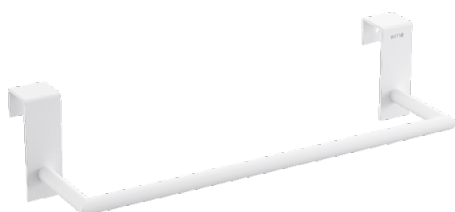

276 65 66
TOALLERO
TOALHEIRO
BLANCO MATE / BRANCO MATE
39,00 €

28x7x9,5 CM / INCH 11x2.8x3.7