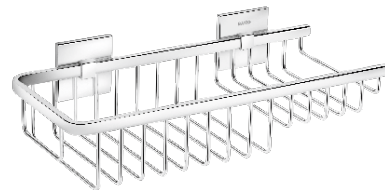

30x13x8 CM / INCH 11.8x5.1x3.1