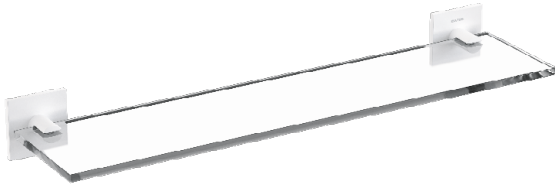

38x7x9,5 CM / INCH 15x2.8x3.7

**276 65 44**  
**ESTANTE VIDRIO**  
PRATELEIRA VIDRO  
**BLANCO MATE / BRANCO MATE**  
**40,00 €**

◆ ◻  
40x10,5x4,5 CM / INCH 15.8x4.1x1.8

**276 65 69**  
**TOALLERO**  
TOALHEIRO  
**BLANCO MATE / BRANCO MATE**  
**34,00 €**