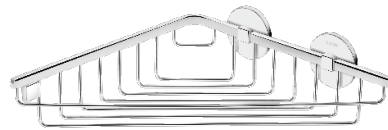

Um toalheiro, um porta-rolos e um cabide são as peças que compõem a gama, que podem combinar duas cores a partir de várias possibilidades: branco, preto ou vermelho para a corda e branco, preto ou cromo para as peças. **Diabolo** é fácil de instalar com o seu sistema dual: ou é instalada na parede com a fita adesiva 3M ou pode ser fixada com os parafusos normais. Em ambos os casos, a fixação está totalmente garantida.

**73,00 €**

40x13x6 CM / INCH 15.7x5.1x2.4

**262 01 89**

**JABONERA DE DUCHA RINCÓN**  
SABONETEIRA DE DUCHE, DE CANTO  
CROMO / CROMO

**59,00 €**

26x26x8 CM / INCH 10.2x10.2x3.1

**262 01 41**

**JABONERA DE DUCHA RINCÓN**  
SABONETEIRA DE DUCHE, DE CANTO  
CROMO / CROMO