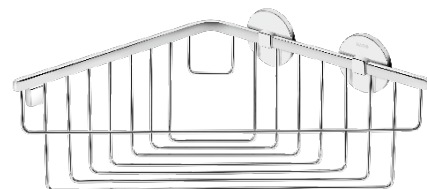

26x26x8 CM / INCH 10.2x10.2x3.1

262 01 41

JABONERA DE DUCHA RINCÓN
SABONETEIRA DE DUCHE, DE CANTO
CROMO / CROMO

78,00 €

26x26x13 CM / INCH 10.2x10.2x5.1