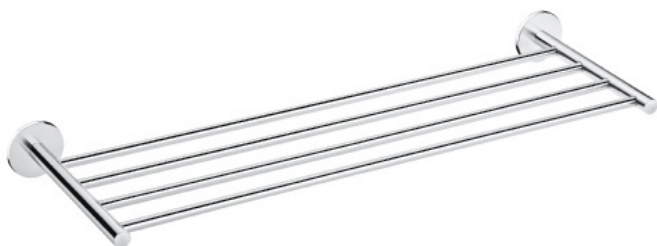

◆ ⊕
60x10,5x5,5 CM / INCH 23.6x4.1x2

262 01 68
TOALLERO ESTANTE
TOALHEIRO PRATELEIRA
CROMO / CROMO
97,00 €

⊙ ⊕
61x20x5,5 CM / INCH 24x7.9x2.2