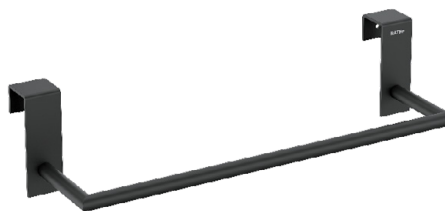

276 36 63
TOALLERO
TOALHEIRO
NEGRO MATE / PRETO MATE
39,00 €

30x7x4,5 CM / INCH 11.8x2.8x1.8

276 36 64
TOALLERO
TOALHEIRO
NEGRO MATE / PRETO MATE
45,00 €

45x7x4,5 CM / INCH 17.7x2.8x1.8

276 36 65
TOALLERO
TOALHEIRO
NEGRO MATE / PRETO MATE
52,00 €

60x7x4,5 CM / INCH 23.6x2.8x1.8

276 36 66
TOALLERO
TOALHEIRO
NEGRO MATE / PRETO MATE
39,00 €

28x7x9,5 CM / INCH 11x2.8x3.7

276 36 67
TOALLERO
TOALHEIRO
NEGRO MATE / PRETO MATE
45,00 €

38x7x9,5 CM / INCH 15x2.8x3.7

276 36 44
ESTANTE VIDRIO
PRATELEIRA VIDRO
NEGRO MATE / PRETO MATE
40,00 €

40x10,5x4,5 CM / INCH 15.8x4.1x1.8