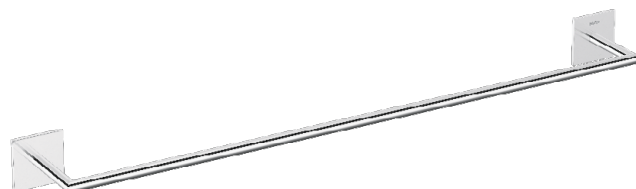

276 01 64
TOALLERO
TOALHEIRO
CROMO / CROMO
45,00 €

45x7x4,5 CM / INCH 17.7x2.8x1.8

276 01 65
TOALLERO
TOALHEIRO
CROMO / CROMO
52,00 €

60x7x4,5 CM / INCH 23.6x2.8x1.8

276 01 66
TOALLERO
TOALHEIRO
CROMO / CROMO
39,00 €

28x7x9,5 CM / INCH 11x2.8x3.7

276 01 67
TOALLERO
TOALHEIRO
CROMO / CROMO
45,00 €

38x7x9,5 CM / INCH 15x2.8x3.7

276 01 44
ESTANTE VIDRIO
PRATELEIRA VIDRO
CROMO / CROMO
40,00 €

40x10,5x4,5 CM / INCH 15.8x4.1x1.8

276 01 69
TOALLERO
TOALHEIRO
CROMO / CROMO
36,00 €

4,5x30,9x8 CM / INCH 1.8x12.2x3.2