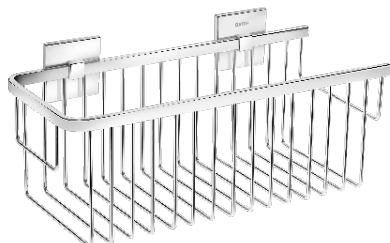

**JABONERA DE DUCHA ESCALÓN DERECHO**  
SABONETEIRA DE DUCHE, ESCALONADA DIREITA

**CROMO / CROMO**

**67,00 €**

30x13x8 CM / INCH 11.8x5.1x3.1

**264 01 42**  
**JABONERA DE DUCHA**  
 SABONETEIRA DE DUCHE  
 CROMO / CROMO  
**73,00 €**