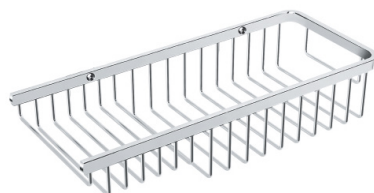

30x12,5x6 CM / INCH 11.8x4.9x2.4

**B06033001**  
**JABONERA DE DUCHA**  
 SABONETEIRA DE DUCHE  
 CROMO / CROMO  
**49,00 €**

30x12,5x4,5 CM / INCH 11.8x4.9x1.8

**B06088001**  
**JABONERA DE DUCHA ESCALON IZQUIERDO**  
 SABONETEIRA DE DUCHE, ESCALONADA ESQUERDA  
 CROMO / CROMO  
**59,00 €**