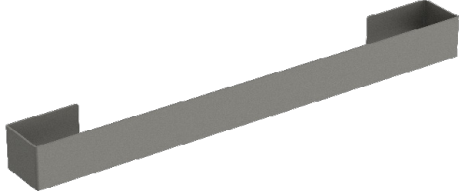

△  
21,7x21,8x7,4 CM / INCH 8.5x8.6x2.9

**B07001189**  
**ESCOBILLERO**  
PORTA-PIAÇABA  
BLANCO - GRIS / BRANCO - CINZENTO  
**28,00 €**

△  
10,9x10,9x38,4 CM / INCH 4.3x4.3x15.1

**B030099**  
**TOALLERO**  
TOALHEIRO  
GRIS / CINZENTO  
40,00 €