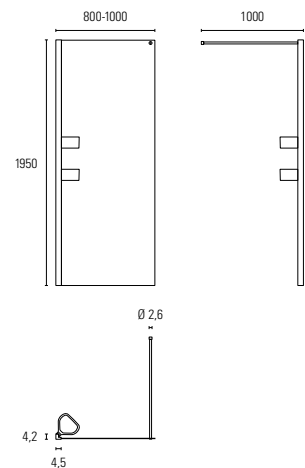

REFERENCIA REFERENCIA	MODELO MODELO	MEDIDA MEDIDA	RANGOS RANGOS	PRECIO PRECIO
BSWFX1R2010800	WFX1	800 MM	788-813	199,00 €
BSWFX1R2010900	WFX1	900 MM	888-913	209,00 €
BSWFX1R2011000	WFX1	1000 MM	988-1013	220,00 €