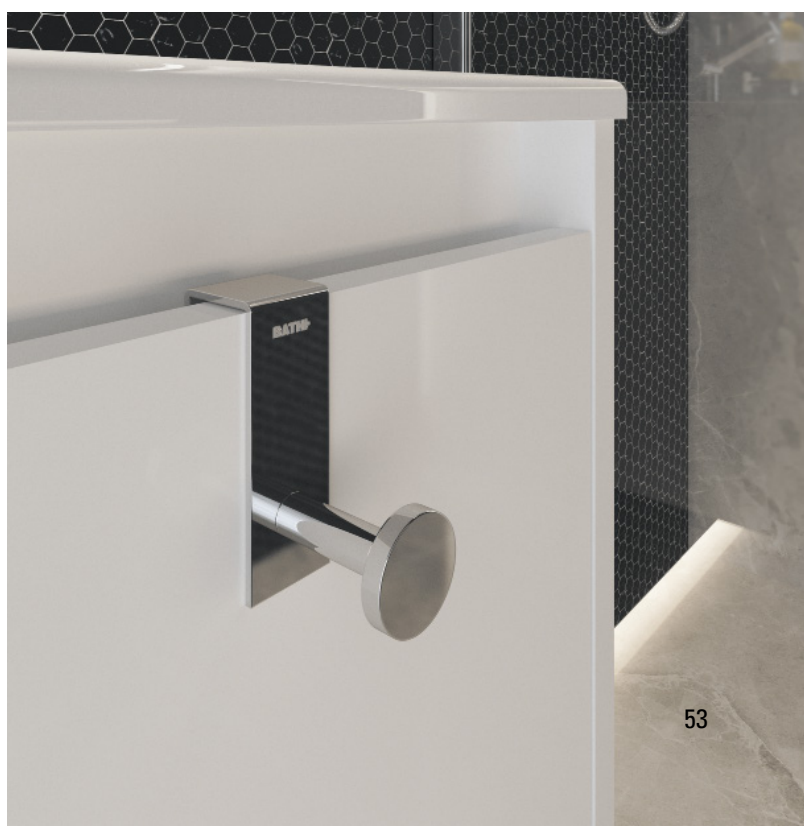

276 01 21
COLGADOR
CABIDE
CROMO / CROMO
18,50 €

4,5x4,4x4,5 CM / INCH 1.8x1.7x1.8

276 01 22
COLGADOR DOBLE
CABIDE DUPLO
CROMO / CROMO
32,00 €

11x4,4x4,5 CM / INCH 4.3x1.7x1.8

276 01 23
COLGADOR
CABIDE
CROMO / CROMO
20,50 €

2,5x6,6x7 CM / INCH 1x2.6x2.8

276 01 53
PORTACEPILLOS
PORTA-ESCOVAS
CROMO / CROMO
33,00 €

7,6x10,8x11,6 CM / INCH 3x4.3x4.6

**COMBINA EL TOALLERO,
LA ANILLA DE PARED Y LA
PERCHA PARA COLGAR EN
EL MUEBLE Y TENDRÁS UN
BAÑO COMPLETAMENTE
FUNCIONAL**

COMBINE O TOALHEIRO
ANELAR DE PAREDE E O
CABIDE PARA PENDURAR NO
MÓVEL E TERÁ UMA CASA
DE BANHO TOTALMENTE
FUNCIONAL