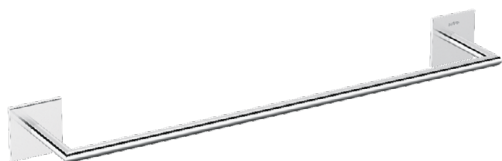

**TOALLERO ARO**  
TOALHEIRO ARGOLA  
**CROMO / CROMO**

**41,00 €**

25,5x10x7 CM / INCH 10x3.9x2.8

**276 01 63**

**TOALLERO**  
TOALHEIRO  
**CROMO / CROMO**

**39,00 €**

30x7x4,5 CM / INCH 11.8x2.8x1.8

**276 01 64**  
**TOALLERO**  
 TOALHEIRO  
**CROMO / CROMO**  
**45,00 €**