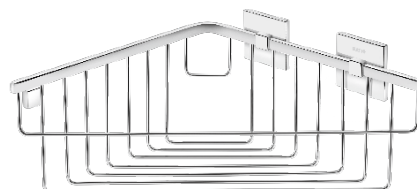

264 01 41

JABONERA DE DUCHA RINCÓN
SABONETEIRA DE DUCHE, DE CANTO
CROMO / CROMO
78,00 €

26x26x13 CM / INCH 10.2x10.2x5.1