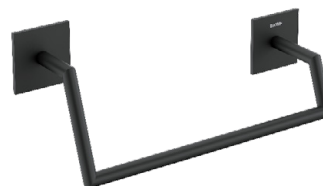

30,4x11,8x9,6 CM / INCH 12x4.7x3.8

**276 36 71**  
**TOALLERO ARO**  
 TOALHEIRO ARGOLA  
 NEGRO MATE / PRETO MATE  
**45,00 €**

25,5x10x7CM / INCH 10x3.9x2.8

**276 36 63**  
**TOALLERO**  
 TOALHEIRO  
**NEGRO MATE / PRETO MATE**  
**39,00 €**