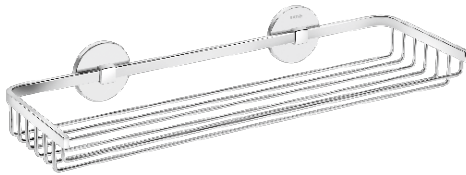

21x21x8 CM / INCH 8.3x8.3x3.1

262 01 48

JABONERA DE DUCHA
SABONETEIRA DE DUCHE
CROMO / CROMO

73,00 €