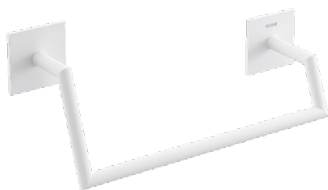

25,5x10x7CM / INCH 10x3.9x2.8

276 65 63
TOALLERO
TOALHEIRO
BLANCO MATE / BRANCO MATE
39,00 €