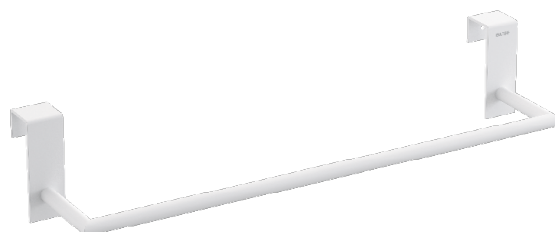

38x7x9,5 CM / INCH 15x2.8x3.7

**276 65 44**  
**ESTANTE VIDRIO**  
PRATELEIRA VIDRO  
**BLANCO MATE / BRANCO MATE**  
**40,00 €**

◆ ◻  
40x10,5x4,5 CM / INCH 15.8x4.1x1.8

**276 65 69**  
**TOALLERO**  
TOALHEIRO  
**BLANCO MATE / BRANCO MATE**  
**34,00 €**