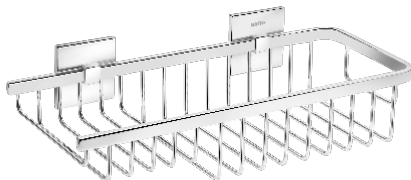

**73,00 €**

40x13x6 CM / INCH 15.7x5.1x2.4

**264 01 88**

**JABONERA DE DUCHA ESCALON IZQUIERDO**  
SABONETEIRA DE DUCHE, ESCALONADA ESQUERDA

**CROMO / CROMO**

**67,00 €**

30x13x8 CM / INCH 11.8x5.1x3.1

**264 01 87**