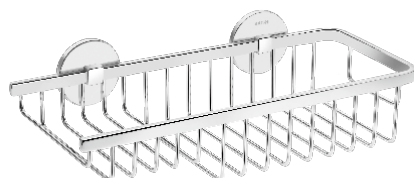

Un toallero, un portarrollos y un colgador son las piezas que componen la gama, que pueden asociar dos colores a partir de varias posibilidades: blanco, negro o rojo para la cuerda y blanco, negro o cromo para las piezas. **Diabolo** es fácil de instalar con su sistema dual: o se engancha en la pared con la cinta adhesiva 3M o se puede sujetar con los tornillos habituales. En ambos casos, la fijación está totalmente garantizada.

**CROMO / CROMO**

**59,00 €**

30x13x7 CM / INCH 11.8x5.1x2.7

**262 01 88**

**JABONERA DE DUCHA ESCALON IZQUIERDO**  
SABONETEIRA DE DUCHE, ESCALONADA ESQUERDA

**CROMO / CROMO**

**67,00 €**

30x13x8 CM / INCH 11.8x5.1x3.1