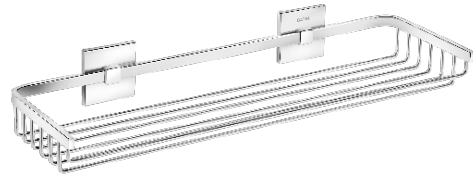

40x13x6 CM / INCH 15.7x5.1x2.4

264 01 88

JABONERA DE DUCHA ESCALON IZQUIERDO
SABONETEIRA DE DUCHE, ESCALONADA ESQUERDA

CROMO / CROMO

67,00 €