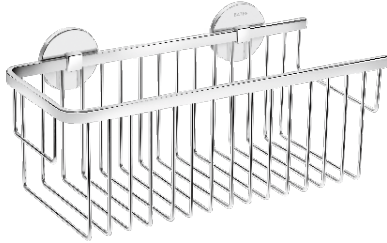

262 01 42

JABONERA DE DUCHA
SABONETEIRA DE DUCHE
CROMO / CROMO

73,00 €