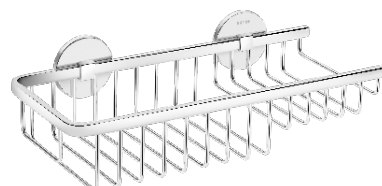

30x13x8 CM / INCH 11.8x5.1x3.1