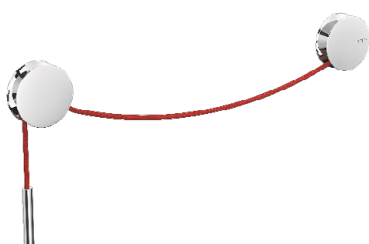

Ø 5x1,7 CM / INCH Ø 2x0.7

275 14 58
PORTAPAPEL SIN TAPA
PORTA-ROLO SEM TAMPA
CROMO - ROJO / CROMO - VERMELHO
32,00 €

Ø 5x1,7 CM / INCH Ø 2x0.7