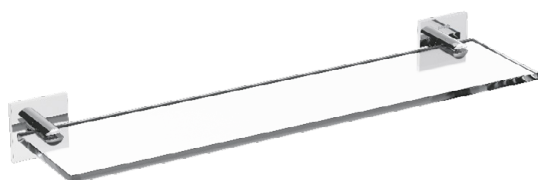

28x7x9,5 CM / INCH 11x2.8x3.7

**276 01 67**  
**TOALLERO**  
 TOALHEIRO  
**CROMO / CROMO**  
**45,00 €**

38x7x9,5 CM / INCH 15x2.8x3.7

**276 01 44**  
**ESTANTE VIDRIO**  
 PRATELEIRA VIDRO  
**CROMO / CROMO**  
**40,00 €**