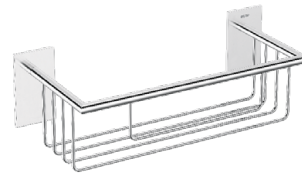

**37,00 €**

200 ML

7,6x11,8x16,4 CM / INCH 3x4.7x6.5

**276 01 49**

**JABONERA DE DUCHA**  
SABONETEIRA DE DUCHE  
**CROMO / CROMO**

**74,00 €**

30,4x11,8x9,6 CM / INCH 12x4.7x3.8

**276 01 71**