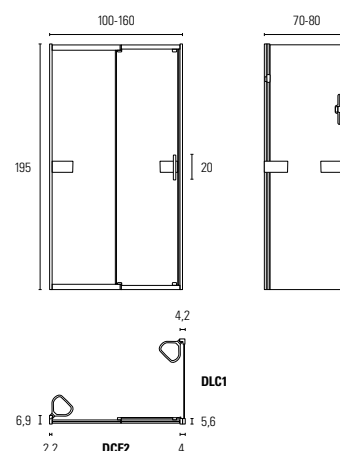

FRONTAL					
REFERENCIA	MODELO	MEDIDA	RANGOS	ACCESO MÍN.	PRECIO
BSDCE2R2011000	DCE2	1000 MM	978-1077	390	293,00 €
BSDCE2R2011100	DCE2	1100 MM	1078-1177	440	304,00 €
BSDCE2R2011200	DCE2	1200 MM	1178-1277	490	314,00 €
BSDCE2R2011300	DCE2	1300 MM	1278-1377	540	325,00 €
BSDCE2R2011400	DCE2	1400 MM	1378-1477	590	335,00 €
BSDCE2R2011500	DCE2	1500 MM	1478-1577	640	346,00 €
BSDCE2R2011600	DCE2	1600 MM	1578-1677	690	356,00 €

LATERAL				
REFERENCIA	MODELO	MEDIDA	RANGOS	PRECIO
BSDLC1R2010700	DLC1	700 MM	675-724	179,00 €
BSDLC1R2010750	DLC1	750 MM	725-774	184,00 €
BSDLC1R2010800	DLC1	800 MM	775-824	189,00 €