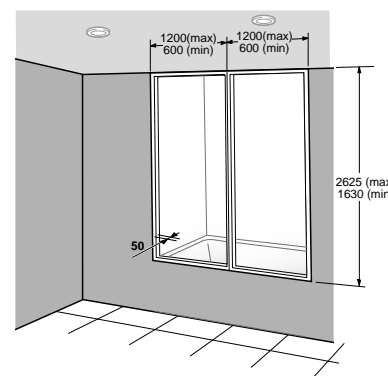

*Max 1222 para vidrios de tipo T1,T2,L1 o L2.

*Max 1222 para vidrios de tipo T1,T2,L1 o L2.

PANEL FIJO A PARED (Ref. AR4)

SET DE 2 PANELES FIJOS EMPOTRADOS (Ref. AR1) (mismo ancho para cada panel)

**Los modelos con puerta precisan de una viga de refuerzo empotrada en el falso techo, se vende por separado.