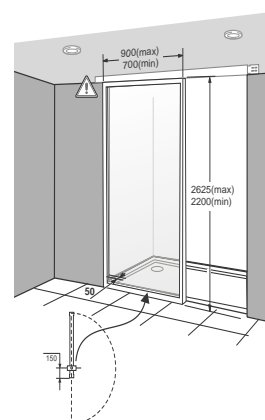

PUERTA PIVOTANTE** (Ref. AR3) A PARED PARA INSTALAR CON O SIN PANEL FIJO (Ref. AR4)