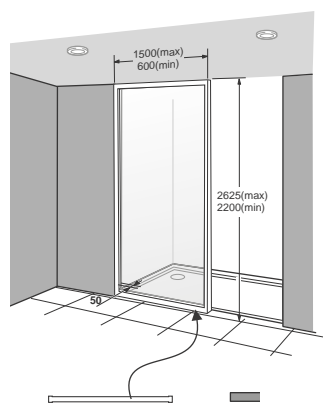

*Max 1222 para vidrios de tipo T1,T2,L1 o L2.

*Max 1222 para vidrios de tipo T1,T2,L1 o L2.

PANEL FIJO A PARED (Ref. AR4)

SET DE 2 PANELES FIJOS EMPOTRADOS (Ref. AR1) (mismo ancho para cada panel)

**Los modelos con puerta precisan de una viga de refuerzo empotrada en el falso techo, se vende por separado.