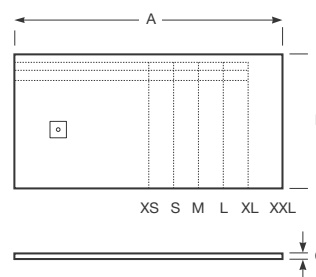

Ref.	Descripción/Acabados	Dimensiones	€*
	A5A7176..0 Mezclador bimando de repisa para bidé con 3 orificios con caño central y desagüe automático.	120 x 155 mm	
	C0 Chrome		464 €
	VC Greige		496 €
	VS Brushed steel		496 €
	A5A2776..0 Mezclador termostático exterior de pie para baño-ducha. Incluye ducha de mano y flexible de 1,5 m.	237 x 225 x 966 mm	
	C0 Chrome		2.786 €
	VC Greige		3.064 €
	VS Brushed steel		3.064 €
	A5A9776..0 Columna de ducha termostática empotrada. Incluye ducha de mano, flexible de 1,7 m y rociador alto de gran caudal.	599 x 305 x 2280 mm	
	C0 Chrome		2.452 €
	VC Greige		2.694 €
	VS Brushed steel		2.694 €

Medidas estándar

Corte a medida

Plato de ducha extraplano de Stonex®. Incluye textura exclusiva antideslizante y desagüe central o lateral.

Ref.	Dimensiones	Desagüe	Acabados		
			Off white (10)	Greige (R3)	Dark metallic (R4)
AP5107D03E801..0	2000 x 1000 x 32 mm	Central	1.154 €	1.326 €	1.326 €
AP5017D03E801..0	2000 x 1000 x 32 mm	Lateral	1.154 €	1.326 €	1.326 €
AP5016403E801..0	1600 x 1000 x 31 mm	Lateral	846 €	972 €	972 €
AP50164032001..0	1600 x 800 x 31 mm	Lateral	654 €	752 €	752 €
AP5015783E801..0	1400 x 1000 x 31 mm	Lateral	784 €	900 €	900 €
AP50157832001..0	1400 x 800 x 31 mm	Lateral	586 €	672 €	672 €
AP5014B032001..0	1200 x 800 x 28 mm	Lateral	526 €	604 €	604 €