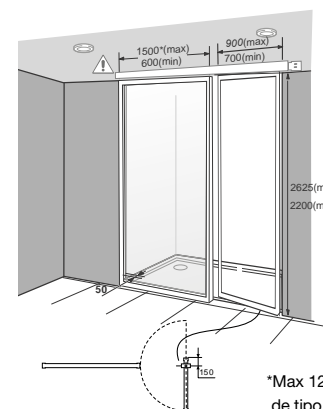

*Max 1222 para vidrios de tipo T1,T2,L1 o L2.

*Max 1222 para vidrios de tipo T1,T2,L1 o L2.

PANEL FIJO A PARED (Ref. AR4)

SET DE 2 PANELES FIJOS EMPOTRADOS (Ref. AR1) (mismo ancho para cada panel)

**Los modelos con puerta precisan de una viga de refuerzo empotrada en el falso techo, se vende por separado.