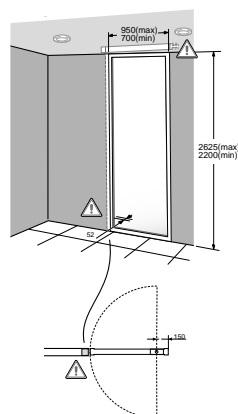

MODELOS DISPONIBLES:

PUERTA PIVOTANTE** Y PERFIL EMPOTRADO (Ref. AR7)