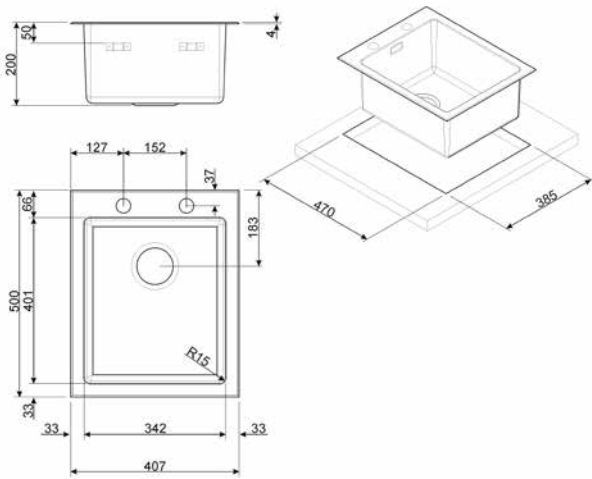

VQMX79N2

1170,00 €

LÍNEA, ACERO INOXIDABLE, 2 TABLAS DE CORTAR EN CRISTAL

PLUS Y OPCIONES:

Acero inoxidable
Borde 8 mm
Tapas de cortar en cristal Negro
Una cubeta
Dimensión cubeta 730 x 430 x 245 mm
Espesor acero cubeta 1 mm
Agujero para grifo
2 tablas de cortar en cristal
Tipo de instalación: Estandárd
Equipo accesorios montaje: Filtro, Sifón con conexión lavavajillas, Gancho de fijación, Guarnición, Grifo telescópico
Código EAN: 8017709257538

VR78

885,00 €

LÍNEA, ACERO INOXIDABLE

PLUS Y OPCIONES:

Acero inoxidable
Borde 8 mm
Una cubeta
Dimensión cubeta 780 x 350 x 200 mm
Espesor acero cubeta 1 mm
Cubeta escurridora de tazas
Mando automático
Agujero para grifo
Tipo de instalación: Estandárd
Equipo accesorios montaje: Filtro, Sifón con conexión lavavajillas, Gancho de fijación, Guarnición, Automático Pop up
Código EAN: 8017709257514

PLUS Y OPCIONES:

Borde 4 mm
Dimensión cubeta 500 x 400 x 200 mm
Espesor acero cubeta 1 mm
Radio ángulo cubeta 15 mm
Agujero para grifo
Tipo de instalación: Semifilo
Equipo accesorios montaje: Filtro, Sifón con conexión lavavajillas, Gancho de fijación, Guarnición, Automático Pop up
Código EAN: 8017709208974

VQR71RS

510,00 €

MIRA, ACERO INOXIDABLE

PLUS Y OPCIONES:

Borde 4 mm
Dimensión cubeta 710 x 400 x 200 mm
Espesor acero cubeta 1 mm
Radio ángulo cubeta 15 mm
Agujero para grifo
Tipo de instalación: Semifilo
Equipo accesorios montaje: Filtro, Sifón con conexión lavavajillas, Gancho de fijación, Guarnición, Automático Pop up
Código EAN: 8017709208998