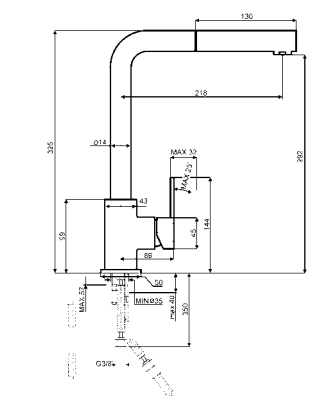

MDQ5-CR

450,00 €

GRIFO, QUADRA

Aireador
Cromado
Conexión de mangueras flexibles.: 3/8 "
Longitud mangueras flexibles: 500 mm
Rotación caño giratorio: 360 °
Monomando

Código EAN: 8017709089504

MDQ5-CSP

580,00 €

GRIFO, QUADRA

Aireador
Cromado cepillado
Conexión de mangueras flexibles.: 3/8 "
Longitud mangueras flexibles: 500 mm
Rotación caño giratorio: 360 °
Monomando

Código EAN: 8017709216894

MID1SS

715,00 €

GRIFO, UNIVERSAL

Aireador
Acero inoxidable
Conexión de mangueras flexibles.: 3/8 "
Longitud mangueras flexibles: 370 mm
Acero
Rotación caño giratorio: 180 °
Monomando

Código EAN: 8017709282462

MID1CR

180,00 €

GRIFO, UNIVERSAL

Aireador
Cromado
Conexión de mangueras flexibles.: 3/8 "
Longitud mangueras flexibles: 400 mm
Rotación caño giratorio: 180 °
Monomando

Código EAN: 8017709173609

MID1CR