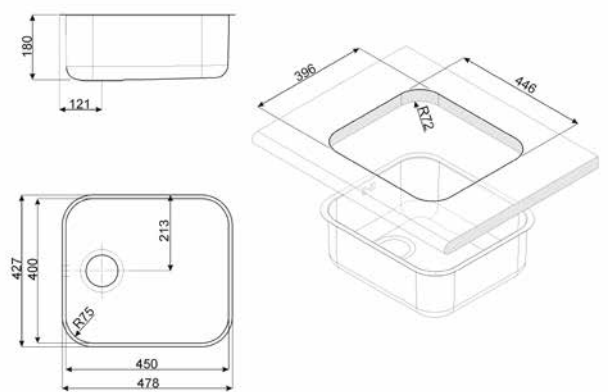

Acero inoxidable
 Una cubeta
 Dimensión cubeta auxiliar 340 x 400 x 180 mm
 Espesor acero cubeta 0,6 mm
 Rebosadero tradicional
 Tipo de instalación: Bajo top
 Equipo accesorios montaje: Filtro, Gancho de fijación
 Código EAN: 8017709064563

Acero inoxidable
 Una cubeta
 Dimensión cubeta auxiliar 400 x 340 x 180 mm
 Espesor acero cubeta 0,6 mm
 Rebosadero tradicional
 Tipo de instalación: Bajo top
 Equipo accesorios montaje: Filtro, Gancho de fijación
 Código EAN: 8017709140199

Acero inoxidable
 Una cubeta
 Dimensión cubeta auxiliar 450 x 400 x 180 mm
 Espesor acero cubeta 0,7 mm
 Rebosadero tradicional
 Tipo de instalación: Bajo top
 Equipo accesorios montaje: Filtro, Gancho de fijación
 Código EAN: 8017709064570

UM30

UM34

UM40

UM50

ALBA, ACERO INOXIDABLE

PLUS Y OPCIONES:

Acero inoxidable
Una cubeta
Dimensión cubeta 500 x 400 x 200 mm
Espesor acero cubeta 0,8 mm
Rebosadero tradicional
Tipo de instalación: Bajo top
Equipo accesorios montaje: Filtro, Gancho de fijación
Código EAN: 8017709175184