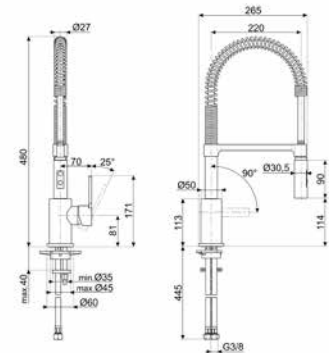

MID9CR

270,00 €

GRIFO, UNIVERSAL

Aireador
Cromado
Conexión de mangueras flexibles.: 3/8 "
Longitud mangueras flexibles: 360 mm
Rotación caño giratorio: 360 °
Semi-profesional, monomando

Código EAN: 8017709216948

MIDR55CR

290,00 €

GRIFO, UNIVERSAL

Aireador
Tipo de cartucho: 35 mm
Cromado
Conexión de mangueras flexibles.: 3/8 "
Longitud mangueras flexibles: 500 mm
Rotación caño giratorio: 180 °
Semi-profesional, monomando

Código EAN: 8017709211554

MIDR55CR

MID5CR

320,00 €

GRIFO, UNIVERSAL

Aireador
Cromado
Conexión de mangueras flexibles.: 3/8 "
Longitud mangueras flexibles: 500 mm
Rotación caño giratorio: 180 °
Semi-profesional, monomando

Código EAN: 8017709173654