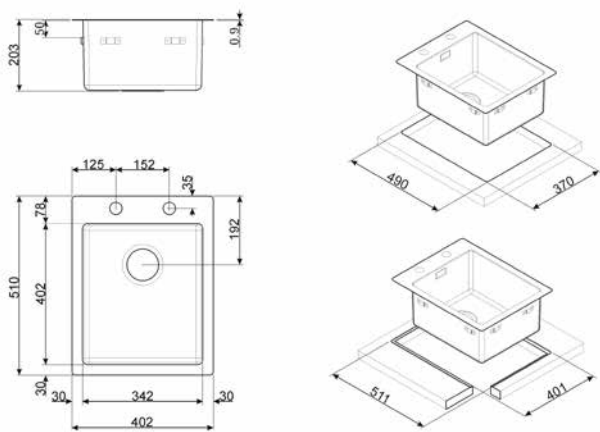

Acero inoxidable
Una cubeta
Dimensión cubeta 400 x 400 x 210 mm
Espesor acero cubeta 1 mm
Tipo de instalación: Bajo top
Equipo accesorios montaje: Filtro, Sifón con conexión lavavajillas, Gancho de fijación
Código EAN: 8017709125691

PLUS Y OPCIONES:

Acero inoxidable
Una cubeta
Dimensión cubeta 500 x 400 x 210 mm
Espesor acero cubeta 1 mm
Tipo de instalación: Bajo top
Equipo accesorios montaje: Filtro, Sifón con conexión lavavajillas, Gancho de fijación
Código EAN: 8017709127732

PLUS Y OPCIONES:

Borde 1 mm
Una cubeta
Dimensión cubeta 500 x 400 x 200 mm
Espesor acero cubeta 1 mm
Radio ángulo cubeta 15 mm
Agujero para grifo
Tipo de instalación: Filotop, Flat
Equipo accesorios montaje: Filtro, Sifón con conexión lavavajillas, Gancho de fijación, Guarnición, Automático Pop up
Código EAN: 8017709210335

LFT77RS

425,00 €

MIRA, ACERO INOXIDABLE

PLUS Y OPCIONES:

Borde 1 mm
Una cubeta
Dimensión cubeta 710 x 400 x 200 mm
Espesor acero cubeta 1 mm
Radio ángulo cubeta 15 mm
Agujero para grifo
Tipo de instalación: Filotop, Flat
Equipo accesorios montaje: Filtro, Sifón con conexión lavavajillas, Gancho de fijación, Guarnición, Automático Pop up
Código EAN: 8017709210342