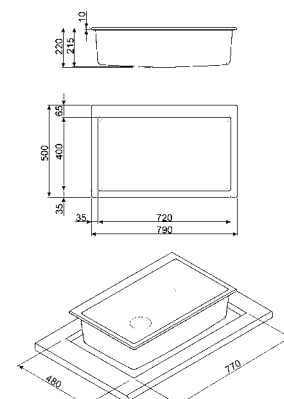

VZ79B

325,00 €

QUADRA, BLANCO

PLUS Y OPCIONES:

Granito Syntech
Borde 10 mm
Una cubeta
Dimensión cubeta 720 x 400 x 210 mm
Agujero para grifo
Anti-bacterias
Tipo de instalación: Estándar
Equipo accesorios montaje: Filtro, Sifón con conexión lavavajillas, Gancho de fijación
Código EAN: 8017709183417

VZ79CT

325,00 €

QUADRA, CEMENTO

Código EAN: 8017709251802

VZ79N

325,00 €

QUADRA, NEGRO

Código EAN: 8017709183424