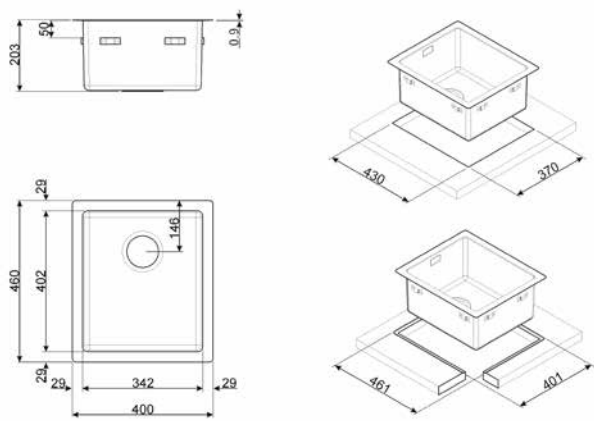

LFT50

295,00 €

MIRA, ACERO INOXIDABLE

**PLUS Y OPCIONES:**

Acero inoxidable
 Borde 1 mm
 Dimensión cubeta 500 x 400 x 200 mm
 Espesor acero cubeta 1 mm
 Radio ángulo cubeta 15 mm
 Tipo de instalación: Filotop, Flat
 Equipo accesorios montaje: Filtro, Sifón con conexión lavavajillas, Gancho de fijación, Guarnición
 Código EAN: 8017709210304

LFT77

430,00 €

MIRA, ACERO INOXIDABLE

**PLUS Y OPCIONES:**

Acero inoxidable
 Borde 1 mm
 Dimensión cubeta 710 x 400 x 200 mm
 Espesor acero cubeta 1 mm
 Radio ángulo cubeta 15 mm
 Tipo de instalación: Filotop, Flat
 Equipo accesorios montaje: Filtro, Sifón con conexión lavavajillas, Gancho de fijación, Guarnición
 Código EAN: 8017709210311