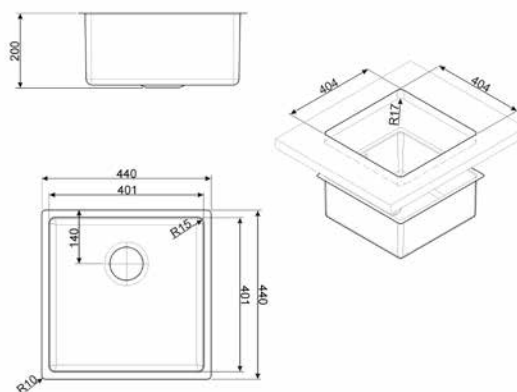

VSTR40-2

MIRA, ACERO INOXIDABLE

PLUS Y OPCIONES:

Acero inoxidable

Una cubeta

Dimensión cubeta 400 x 400 x 200 mm

Espesor acero cubeta 1 mm

Radio ángulo cubeta 15 mm

Rebosadero a filo

Tipo de instalación: Bajo top

Equipo accesorios montaje: Filtro, Gancho de fijación

Código EAN: 8017709217075

280,00 €

VSTR40CUX

MIRA, INOX PVD COBRE

Código EAN: 8017709276843

520,00 €

VSTR40DKX

MIRA, INOX PVD NEGRO

Código EAN: 8017709276805

520,00 €