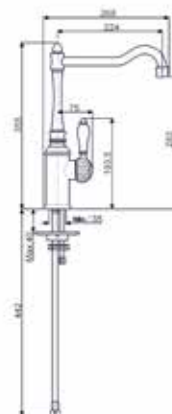

MIR6RA-2 MICOR90T