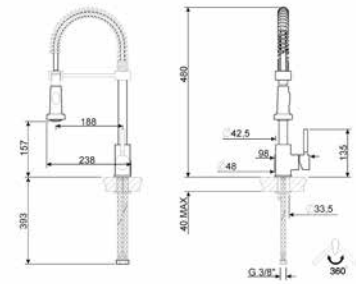

MID9CR

270,00 €

GRIFO, UNIVERSAL

Aireador
Cromado
Conexión de mangueras flexibles.: 3/8 "
Longitud mangueras flexibles: 360 mm
Rotación caño giratorio: 360 °
Semi-profesional, monomando

Código EAN: 8017709216948

MIDR55CR

290,00 €

GRIFO, UNIVERSAL

Aireador
Tipo de cartucho: 35 mm
Cromado
Conexión de mangueras flexibles.: 3/8 "
Longitud mangueras flexibles: 500 mm
Rotación caño giratorio: 180 °
Semi-profesional, monomando

Código EAN: 8017709211554

MID9CR

MID5CR

320,00 €

GRIFO, UNIVERSAL

Aireador
Cromado
Conexión de mangueras flexibles.: 3/8 "
Longitud mangueras flexibles: 500 mm
Rotación caño giratorio: 180 °
Semi-profesional, monomando

Código EAN: 8017709173654