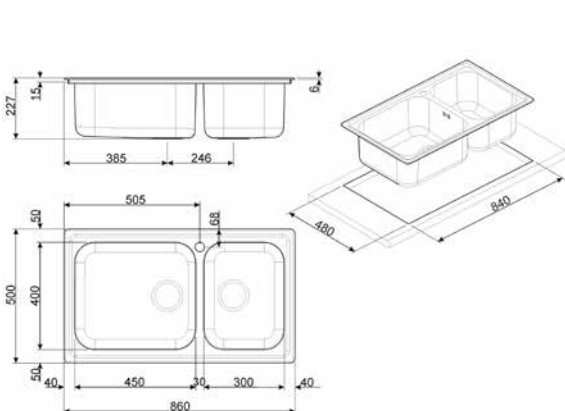

LG862-2

205,00 €

ALBA, ACERO INOXIDABLE

PLUS Y OPCIONES:

Borde 4 mm
2 cubetas
Dimensión cubeta derecha 300 x 400 x 210 mm
Espesor acero cubeta 0,7 mm
Radio ángulo cubeta 80 mm
Agujero para grifo
Tipo de instalación: Semifilo
Equipo accesorios montaje: Filtro, Sifón con conexión lavavajillas, Gancho de fijación, Guarnición
Código EAN: 8017709208868

LG861D-2

140,00 €

ALBA, ESCURRIDOR DERECHO, ACERO INOXIDABLE

PLUS Y OPCIONES:

Borde 4 mm
Escurridor derecho
Dimensión cubeta izquierda 450 x 400 x 210 mm
Espesor acero cubeta 0,7 mm
Radio ángulo cubeta 80 mm
Agujero para grifo
Tipo de instalación: Semifilo
Equipo accesorios montaje: Filtro, Sifón con conexión lavavajillas, Gancho de fijación, Guarnición
Código EAN: 8017709198503

LD861S-2

225,00 €

Escurridor izquierdo