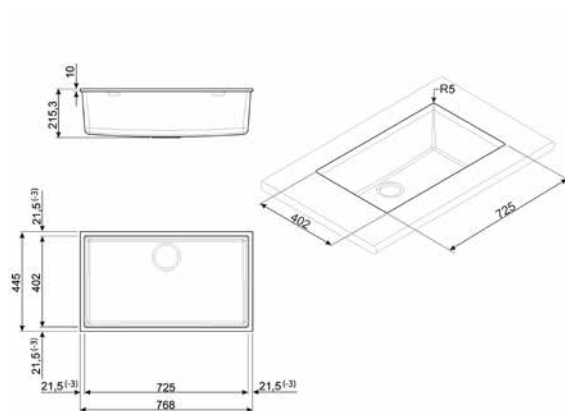

VZUM79B

335,00 €

QUADRA, BLANCO

PLUS Y OPCIONES:

Granito Syntech

Una cubeta

Dimensión cubeta 720 x 400 x 210 mm

Anti-bacterias

Tipo de instalación: Bajo top

Equipo accesorios montaje: Filtro, Gancho de fijación

Código EAN: 8017709183592

VZUM79CT

335,00 €

QUADRA, CEMENTO

Código EAN: 8017709251840

VZUM79N

335,00 €

QUADRA, NEGRO

Código EAN: 8017709183608