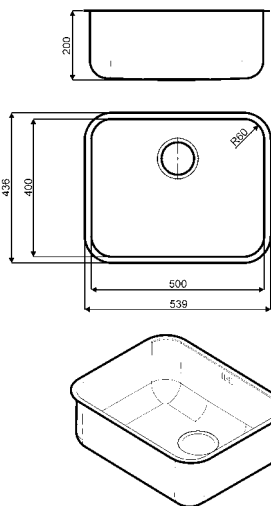

Acero inoxidable
 Una cubeta
 Dimensión cubeta auxiliar 450 x 400 x 180 mm
 Espesor acero cubeta 0,7 mm
 Rebosadero tradicional
 Tipo de instalación: Bajo top
 Equipo accesorios montaje: Filtro, Gancho de fijación
 Código EAN: 8017709064570

UM30

UM34

UM40

UM50

ALBA, ACERO INOXIDABLE

PLUS Y OPCIONES:

Acero inoxidable
Una cubeta
Dimensión cubeta 500 x 400 x 200 mm
Espesor acero cubeta 0,8 mm
Rebosadero tradicional
Tipo de instalación: Bajo top
Equipo accesorios montaje: Filtro, Gancho de fijación
Código EAN: 8017709175184

UM4040

ALBA, ACERO INOXIDABLE

PLUS Y OPCIONES:

Acero inoxidable
2 cubetas
Dimensión cubeta derecha 340 x 400 x 180 mm
Espesor acero cubeta 0,6 mm
Rádío ángulo cubeta 80 mm
Tipo de instalación: Bajo top
Equipo accesorios montaje: Filtro, Sifón con conexión lavavajillas, Gancho de fijación
Código EAN: 8017709176617

190,00 €

UM50

UM103P

UM4040

UM30RA2

ALBA, INOX PVD COBRE

PLUS Y OPCIONES:

Acero inoxidable
Dimensión cubeta auxiliar 300 x 400 x 180 mm
Espesor acero cubeta 0,6 mm
Rebosadero tradicional
Tipo de instalación: Bajo top
Equipo accesorios montaje: Filtro, Gancho de fijación
Código EAN: 8017709264475