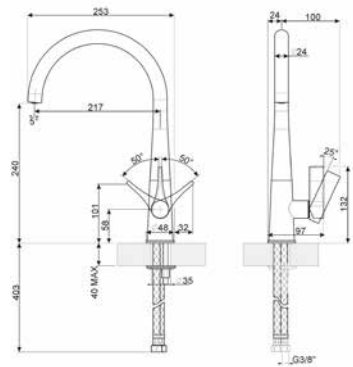

MCG6DCR

240,00 €

GRIFO, UNIVERSAL

Aireador
Cromado
Conexión de mangueras flexibles.: 3/8 "
Longitud mangueras flexibles: 360 mm
Rotación caño giratorio: 360 °
Monomando

Código EAN: 8017709252540

MCG5CR

MCG6DCR