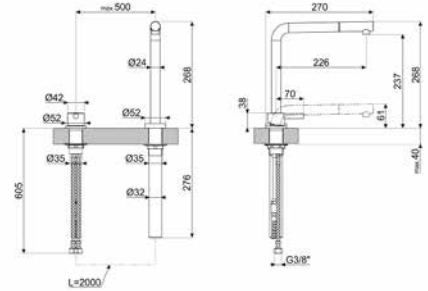

MTD5CR

370,00 €

GRIFO, UNIVERSAL

Aireador
Conexión de mangueras flexibles.: 3/8 "
Longitud mangueras flexibles: 500 mm
Rotación caño giratorio: 360 °
Grifo telescópico y mando separado
Código EAN: 8017709282554

MT5CR

370,00 €

GRIFO, UNIVERSAL

Aireador
Cromado
Conexión de mangueras flexibles.: 3/8 "
Longitud mangueras flexibles: 500 mm
Rotación caño giratorio: 360 °
Grifo telescópico y mando separado
Código EAN: 8017709282547

MTD5CR

M16CR

350,00 €

GRIFO, UNIVERSAL

Aireador
Cromado
Conexión de mangueras flexibles.: 3/8 "
Longitud mangueras flexibles: 500 mm
Rotación caño giratorio: 360 °
Monomando
Código EAN: 8017709216917