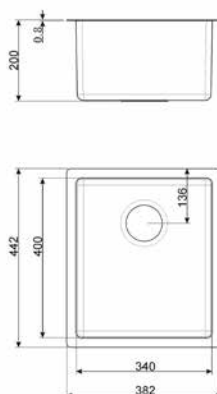

LFT77

430,00 €

MIRA, ACERO INOXIDABLE

**PLUS Y OPCIONES:**

Acero inoxidable
 Borde 1 mm
 Dimensión cubeta 710 x 400 x 200 mm
 Espesor acero cubeta 1 mm
 Radio ángulo cubeta 15 mm
 Tipo de instalación: Filotop, Flat
 Equipo accesorios montaje: Filtro, Sifón con conexión lavavajillas, Gancho de fijación, Guarnición
 Código EAN: 8017709210311

LFT34

LFT50

LFT77

VSTR34-2

260,00 €

MIRA, ACERO INOXIDABLE

PLUS Y OPCIONES:

Acero inoxidable
Dimensión cubeta 340 x 400 x 200 mm
Espesor acero cubeta 1 mm
Radio ángulo cubeta 15 mm
Tipo de instalación: Bajo top
Equipo accesorios montaje: Filtro, Gancho de fijación
Código EAN: 8017709190545

VSTR40-2

MIRA, ACERO INOXIDABLE

PLUS Y OPCIONES:

Acero inoxidable

Una cubeta

Dimensión cubeta 400 x 400 x 200 mm

Espesor acero cubeta 1 mm

Radio ángulo cubeta 15 mm

PLUS Y OPCIONES:

Acero inoxidable
Dimensión cubeta 500 x 400 x 200 mm
Espesor acero cubeta 1 mm
Radio ángulo cubeta 15 mm
Tipo de instalación: Bajo top
Equipo accesorios montaje: Filtro, Gancho de fijación
Código EAN: 8017709190552