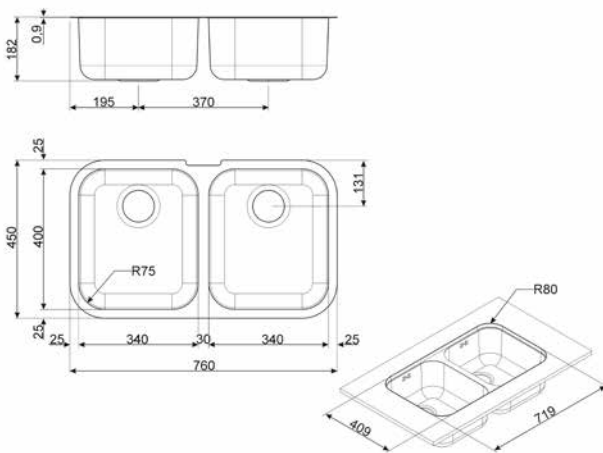

UM30

UM34

UM40

UM50

ALBA, ACERO INOXIDABLE

PLUS Y OPCIONES:

Acero inoxidable
Una cubeta
Dimensión cubeta 500 x 400 x 200 mm
Espesor acero cubeta 0,8 mm
Rebosadero tradicional
Tipo de instalación: Bajo top
Equipo accesorios montaje: Filtro, Gancho de fijación
Código EAN: 8017709175184

UM4040

ALBA, ACERO INOXIDABLE

PLUS Y OPCIONES:

Acero inoxidable
2 cubetas
Dimensión cubeta derecha 340 x 400 x 180 mm
Espesor acero cubeta 0,6 mm
Rádío ángulo cubeta 80 mm
Tipo de instalación: Bajo top
Equipo accesorios montaje: Filtro, Sifón con conexión lavavajillas, Gancho de fijación
Código EAN: 8017709176617

190,00 €

UM50

UM103P

UM4040

UM30RA2

ALBA, INOX PVD COBRE

PLUS Y OPCIONES:

Acero inoxidable
Dimensión cubeta auxiliar 300 x 400 x 180 mm
Espesor acero cubeta 0,6 mm
Rebosadero tradicional
Tipo de instalación: Bajo top
Equipo accesorios montaje: Filtro, Gancho de fijación
Código EAN: 8017709264475