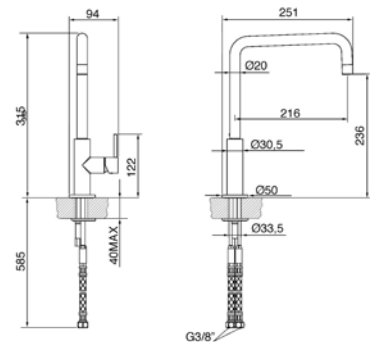

Aireador
Blanco
Conexión de mangueras flexibles.: 3/8 "
Longitud mangueras flexibles: 450 mm
Rotación caño giratorio: 360 °
Monomando

Código EAN: 8017709143176

Aireador
Negro
Conexión de mangueras flexibles.: 3/8 "
Longitud mangueras flexibles: 450 mm
Rotación caño giratorio: 360 °
Monomando

Código EAN: 8017709143183

MC18B MC18N