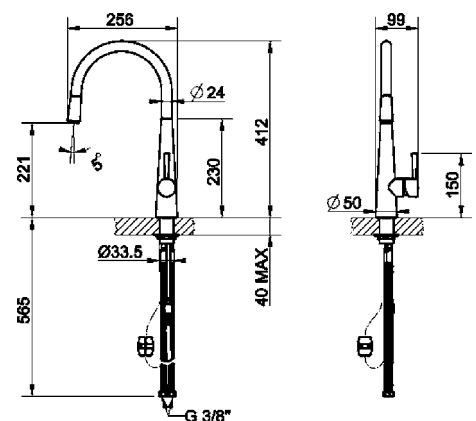

GRIFO, UNIVERSAL

Aireador
Niquel cepillado
Conexión de mangueras flexibles.: 3/8 "
Longitud mangueras flexibles: 500 mm
Rotación caño giratorio: 170 °
Monomando

Código EAN: 8017709166151

MD14CR

MD14IS2

MMN24-CR