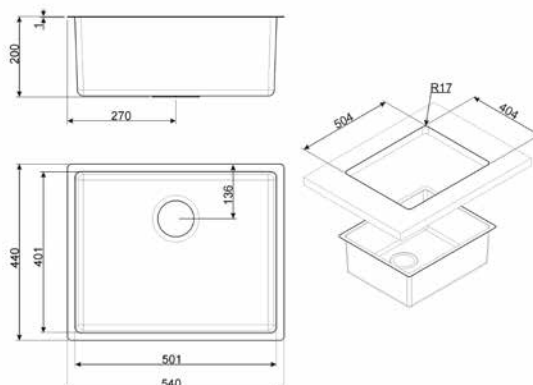

Acero inoxidable
Una cubeta
Dimensión cubeta 400 x 400 x 210 mm
Espesor acero cubeta 1 mm
Tipo de instalación: Bajo top
Equipo accesorios montaje: Filtro, Sifón con conexión lavavajillas, Gancho de fijación
Código EAN: 8017709125691

PLUS Y OPCIONES:

Acero inoxidable
Una cubeta
Dimensión cubeta 500 x 400 x 210 mm
Espesor acero cubeta 1 mm
Tipo de instalación: Bajo top
Equipo accesorios montaje: Filtro, Sifón con conexión lavavajillas, Gancho de fijación
Código EAN: 8017709127732

PLUS Y OPCIONES:

Acero inoxidable
Dimensión cubeta 500 x 400 x 200 mm
Espesor acero cubeta 1 mm
Radio ángulo cubeta 15 mm
Tipo de instalación: Bajo top
Equipo accesorios montaje: Filtro, Gancho de fijación
Código EAN: 8017709190552

VSTR71-2

390,00 €

MIRA, ACERO INOXIDABLE

PLUS Y OPCIONES:

Acero inoxidable
Dimensión cubeta 710 x 400 x 200 mm
Espesor acero cubeta 1 mm
Radio ángulo cubeta 15 mm
Tipo de instalación: Bajo top
Equipo accesorios montaje: Filtro, Sifón con conexión lavavajillas, Gancho de fijación
Código EAN: 8017709190606