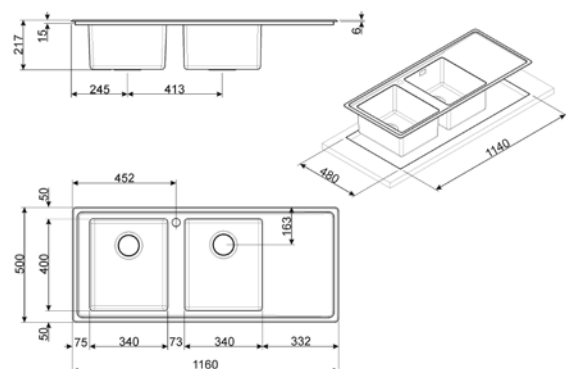

PLUS Y OPCIONES:

Acero inoxidable
Una cubeta
Dimensión cubeta 500 x 400 x 210 mm
Espesor acero cubeta 1 mm
Tipo de instalación: Bajo top
Equipo accesorios montaje: Filtro, Sifón con conexión lavavajillas, Gancho de fijación
Código EAN: 8017709127732

LD116D-2

375,00 €

MIRA, ESCURRIDOR DERECHO, ACERO INOXIDABLE

**PLUS Y OPCIONES:**

Acero inoxidable
 2 cubetas
 Dimensión cubeta 340 x 400 x 200 mm
 Borde 4 mm, espesor de acero cubeta 1 mm, radio ángulo 15 mm
 Agujero para grifo
 Rebosadero a filo
 Tipo de instalación: Semifilo
 Código EAN: 8017709200527

LD116S-2

375,00 €

Escurridor izquierdo

LD862-2

365,00 €

MIRA, ACERO INOXIDABLE

**PLUS Y OPCIONES:**

Acero inoxidable
 Borde 4 mm
 2 cubetas
 Dimensión cubeta 340 x 400 x 200 mm
 Espesor acero cubeta 1 mm
 Radio ángulo cubeta 15 mm
 Agujero para grifo
 Rebosadero a filo
 Tipo de instalación: Semifilo
 Equipo accesorios montaje: Filtro, Sifón con conexión lavavajillas, Gancho de fijación, Guarnición
 Código EAN: 8017709198480