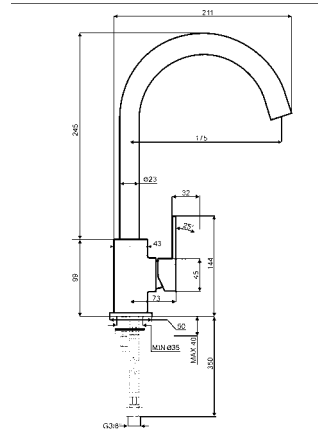

MI1CR

160,00 €

GRIFO, UNIVERSAL

Aireador
Cromado
Conexión de mangueras flexibles.: 3/8 "
Longitud mangueras flexibles: 370 mm
Rotación caño giratorio: 360 °
Monomando

Código EAN: 8017709282448

MI1SS

560,00 €

GRIFO, UNIVERSAL

Aireador
Acero inoxidable
Conexión de mangueras flexibles.: 3/8 "
Longitud mangueras flexibles: 370 mm
Rotación caño giratorio: 360 °
Monomando

Código EAN: 8017709282455

MI4CR

150,00 €

GRIFO, UNIVERSAL

Aireador
Conexión de mangueras flexibles.: 3/8 "
Longitud mangueras flexibles: 370 mm
Rotación caño giratorio: 360 °
Monomando

Código EAN: 8017709173647

MI4SS

490,00 €

GRIFO, UNIVERSAL

Aireador
Acero inoxidable
Conexión de mangueras flexibles.: 3/8 "
Longitud mangueras flexibles: 370 mm
Rotación caño giratorio: 360 °
Monomando

Código EAN: 8017709282493

MI4CR