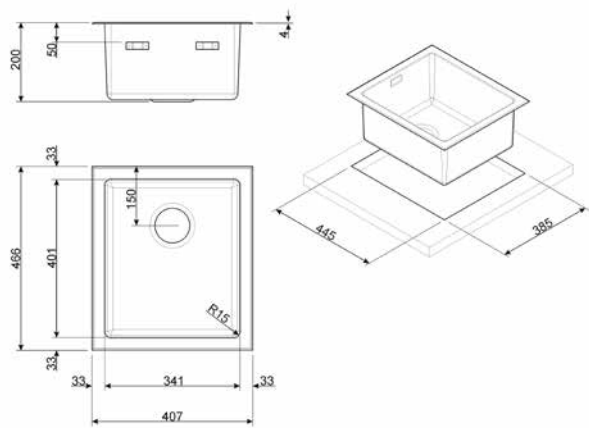

Acero inoxidable
Una cubeta
Dimensión cubeta 400 x 400 x 210 mm
Espesor acero cubeta 1 mm
Tipo de instalación: Bajo top
Equipo accesorios montaje: Filtro, Sifón con conexión lavavajillas, Gancho de fijación
Código EAN: 8017709125691

PLUS Y OPCIONES:

Acero inoxidable
Una cubeta
Dimensión cubeta 500 x 400 x 210 mm
Espesor acero cubeta 1 mm
Tipo de instalación: Bajo top
Equipo accesorios montaje: Filtro, Sifón con conexión lavavajillas, Gancho de fijación
Código EAN: 8017709127732

PLUS Y OPCIONES:

Acero inoxidable
Borde 4 mm
Dimensión cubeta 500 x 400 x 200 mm
Espesor acero cubeta 1 mm
Radio ángulo cubeta 15 mm
Tipo de instalación: Semifilo
Equipo accesorios montaje: Filtro, Sifón con conexión lavavajillas, Gancho de fijación, Guarnición
Código EAN: 8017709208967

VQR71

490,00 €

MIRA, ACERO INOXIDABLE

PLUS Y OPCIONES:

Acero inoxidable
Borde 4 mm
Dimensión cubeta 710 x 400 x 200 mm
Espesor acero cubeta 1 mm
Radio ángulo cubeta 15 mm
Tipo de instalación: Semifilo
Equipo accesorios montaje: Filtro, Sifón con conexión lavavajillas, Gancho de fijación, Guarnición
Código EAN: 8017709208981