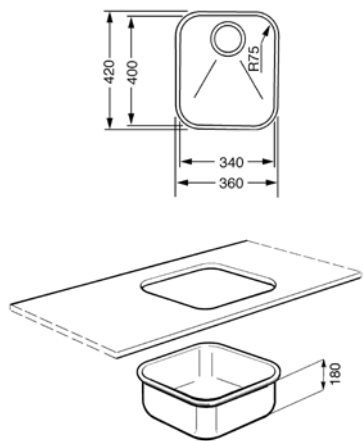

Acero inoxidable
 Una cubeta
 Dimensión cubeta auxiliar 340 x 400 x 180 mm
 Espesor acero cubeta 0,6 mm
 Rebosadero tradicional
 Tipo de instalación: Bajo top
 Equipo accesorios montaje: Filtro, Gancho de fijación
 Código EAN: 8017709064563

Acero inoxidable
 Una cubeta
 Dimensión cubeta auxiliar 400 x 340 x 180 mm
 Espesor acero cubeta 0,6 mm
 Rebosadero tradicional
 Tipo de instalación: Bajo top
 Equipo accesorios montaje: Filtro, Gancho de fijación
 Código EAN: 8017709140199

Acero inoxidable
 Una cubeta
 Dimensión cubeta auxiliar 450 x 400 x 180 mm
 Espesor acero cubeta 0,7 mm
 Rebosadero tradicional
 Tipo de instalación: Bajo top
 Equipo accesorios montaje: Filtro, Gancho de fijación
 Código EAN: 8017709064570

UM30

UM34

UM40

UM50

ALBA, ACERO INOXIDABLE

PLUS Y OPCIONES:

Acero inoxidable
Una cubeta
Dimensión cubeta 500 x 400 x 200 mm
Espesor acero cubeta 0,8 mm
Rebosadero tradicional
Tipo de instalación: Bajo top
Equipo accesorios montaje: Filtro, Gancho de fijación
Código EAN: 8017709175184