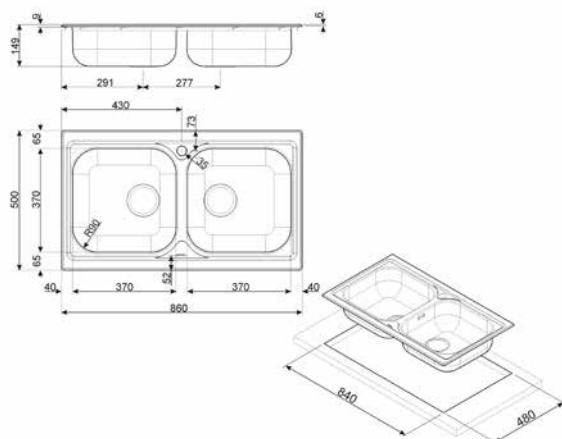

LYP862

120,00 €

OMNI, ACERO INOXIDABLE

PLUS Y OPCIONES:

Acero inoxidable
Borde 8 mm
2 cubetas
Espesor acero cubeta 0,6 mm
Agujero para grifo
Tipo de instalación: Estandárd
Equipo accesorios montaje: Filtro, Sifón con conexión lavavajillas, Gancho de fijación, Guarnición
Código EAN: 8017709251611

LYP861D

100,00 €

OMNI, ESCURRIDOR DERECHO, ACERO INOXIDABLE

PLUS Y OPCIONES:

Acero inoxidable
Borde 8 mm
Escurridor derecho
Una cubeta
Espesor acero cubeta 0,6 mm
Agujero para grifo
Tipo de instalación: Estandárd
Equipo accesorios montaje: Filtro, Sifón con conexión lavavajillas, Gancho de fijación, Guarnición
Código EAN: 8017709251628

LYP861S

100,00 €

Escurridor izquierdo