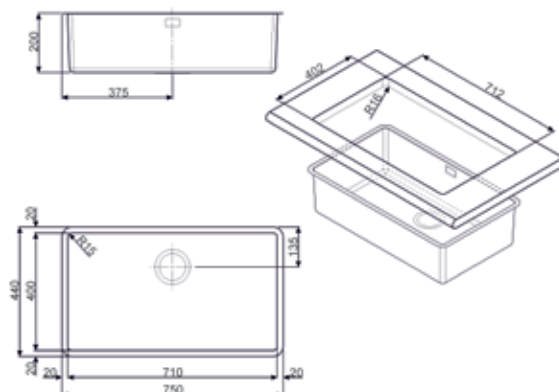

PLUS Y OPCIONES:

Acero inoxidable
Dimensión cubeta 500 x 400 x 200 mm
Espesor acero cubeta 1 mm
Radio ángulo cubeta 15 mm
Tipo de instalación: Bajo top
Equipo accesorios montaje: Filtro, Gancho de fijación
Código EAN: 8017709190552

VSTR71-2

390,00 €

MIRA, ACERO INOXIDABLE

PLUS Y OPCIONES:

Acero inoxidable
Dimensión cubeta 710 x 400 x 200 mm
Espesor acero cubeta 1 mm
Radio ángulo cubeta 15 mm
Tipo de instalación: Bajo top
Equipo accesorios montaje: Filtro, Sifón con conexión lavavajillas, Gancho de fijación
Código EAN: 8017709190606

VSTR3434-2

415,00 €

MIRA, ACERO INOXIDABLE

**PLUS Y OPCIONES:**

Acero inoxidable
 2 cubetas
 Dimensión cubeta 340 x 400 x 200 mm
 Espesor acero cubeta 1 mm
 Radio ángulo cubeta 15 mm
 Tipo de instalación: Bajo top
 Equipo accesorios montaje: Filtro, Sifón con conexión lavavajillas, Gancho de fijación
 Código EAN: 8017709190576

**VSTR4018-2**

380,00 €

MIRA, ACERO INOXIDABLE

**PLUS Y OPCIONES:**

Acero inoxidable
 Dimensión cubeta izquierda 400 x 340 x 200 mm
 Espesor acero cubeta 1 mm
 Radio ángulo cubeta 15 mm
 Tipo de instalación: Bajo top
 Equipo accesorios montaje: Filtro, Sifón con conexión lavavajillas, Gancho de fijación
 Código EAN: 8017709262129