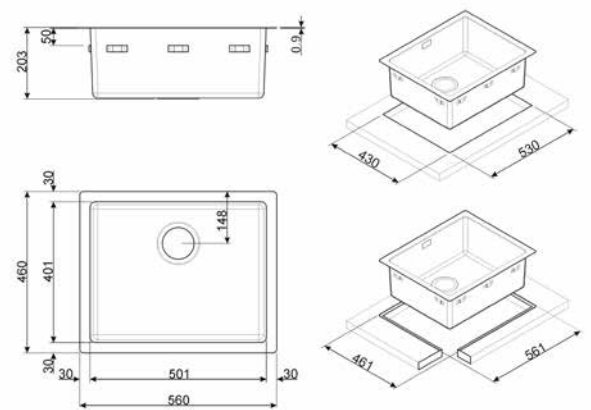

LFT77

430,00 €

MIRA, ACERO INOXIDABLE

**PLUS Y OPCIONES:**

Acero inoxidable
 Borde 1 mm
 Dimensión cubeta 710 x 400 x 200 mm
 Espesor acero cubeta 1 mm
 Radio ángulo cubeta 15 mm
 Tipo de instalación: Filotop, Flat
 Equipo accesorios montaje: Filtro, Sifón con conexión lavavajillas, Gancho de fijación, Guarnición
 Código EAN: 8017709210311

LFT34

LFT50

LFT77

VSTR34-2

260,00 €

MIRA, ACERO INOXIDABLE

PLUS Y OPCIONES:

Acero inoxidable
Dimensión cubeta 340 x 400 x 200 mm
Espesor acero cubeta 1 mm
Radio ángulo cubeta 15 mm
Tipo de instalación: Bajo top
Equipo accesorios montaje: Filtro, Gancho de fijación
Código EAN: 8017709190545