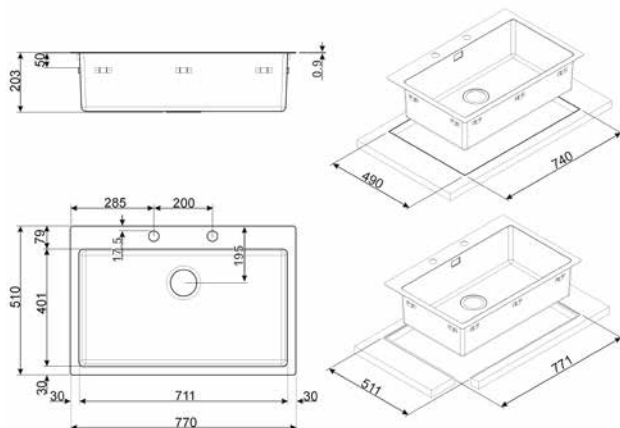

LFT34RS

LFT50RS

LFT77RS