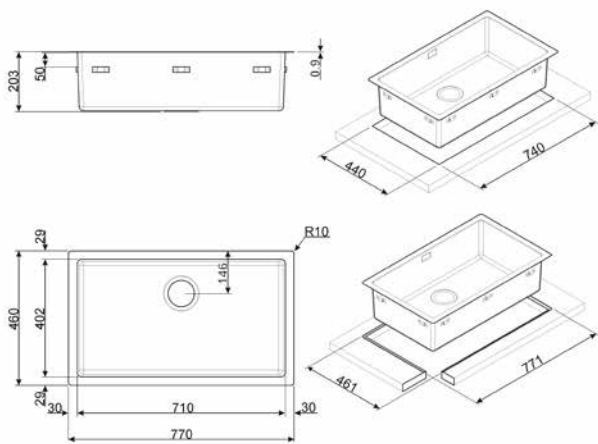

LFT77

430,00 €

MIRA, ACERO INOXIDABLE

**PLUS Y OPCIONES:**

Acero inoxidable
 Borde 1 mm
 Dimensión cubeta 710 x 400 x 200 mm
 Espesor acero cubeta 1 mm
 Radio ángulo cubeta 15 mm
 Tipo de instalación: Filotop, Flat
 Equipo accesorios montaje: Filtro, Sifón con conexión lavavajillas, Gancho de fijación, Guarnición
 Código EAN: 8017709210311

LFT34

LFT50

LFT77

VSTR34-2

260,00 €

MIRA, ACERO INOXIDABLE

PLUS Y OPCIONES:

Acero inoxidable
Dimensión cubeta 340 x 400 x 200 mm
Espesor acero cubeta 1 mm
Radio ángulo cubeta 15 mm
Tipo de instalación: Bajo top
Equipo accesorios montaje: Filtro, Gancho de fijación
Código EAN: 8017709190545