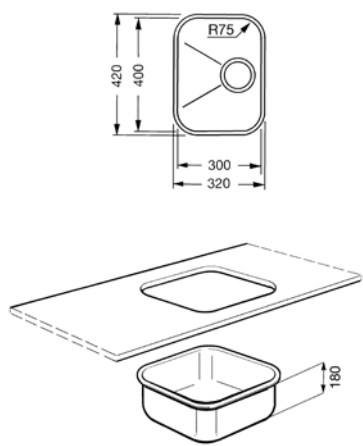

ALBA, ACERO INOXIDABLE

PLUS Y OPCIONES:

PLUS Y OPCIONES:

Acero inoxidable
 Una cubeta
 Dimensión cubeta auxiliar 300 x 400 x 180 mm
 Espesor acero cubeta 0,6 mm
 Rebosadero tradicional
 Tipo de instalación: Bajo top
 Equipo accesorios montaje: Filtro, Gancho de fijación
 Código EAN: 8017709064556

Acero inoxidable
 Una cubeta
 Dimensión cubeta auxiliar 340 x 400 x 180 mm
 Espesor acero cubeta 0,6 mm
 Rebosadero tradicional
 Tipo de instalación: Bajo top
 Equipo accesorios montaje: Filtro, Gancho de fijación
 Código EAN: 8017709064563

Acero inoxidable
 Una cubeta
 Dimensión cubeta auxiliar 400 x 340 x 180 mm
 Espesor acero cubeta 0,6 mm
 Rebosadero tradicional
 Tipo de instalación: Bajo top
 Equipo accesorios montaje: Filtro, Gancho de fijación
 Código EAN: 8017709140199

Acero inoxidable
 Una cubeta
 Dimensión cubeta auxiliar 450 x 400 x 180 mm
 Espesor acero cubeta 0,7 mm
 Rebosadero tradicional
 Tipo de instalación: Bajo top
 Equipo accesorios montaje: Filtro, Gancho de fijación
 Código EAN: 8017709064570