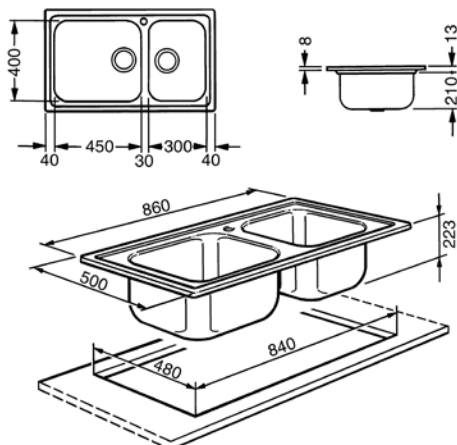

LGM862-2

195,00 €

ALBA, ACERO INOXIDABLE

PLUS Y OPCIONES:

Acero inoxidable
Microline (anti-rayas)
Dimensión cubeta derecha 300 x 400 x 210 mm
Borde 4 mm, espesor acero cubeta 0,7 mm, radio ángulo cubeta 80 mm
Agujero para grifo
Tipo de instalación: Semifilo
Equipo accesorios montaje: Filtro, Sifón con conexión lavavajillas, Gancho de fijación, Guarnición
Código EAN: 8017709216276

LGM861D-2

150,00 €

ALBA, ESCURRIDOR DERECHO, ACERO INOXIDABLE

PLUS Y OPCIONES:

Microline (anti-rayas)
Escurridor derecho
Dimensión cubeta izquierda 450 x 400 x 210 mm
Borde 4 mm, espesor acero cubeta 0,7 mm, radio ángulo cubeta 80 mm
Agujero para grifo
Tipo de instalación: Semifilo
Equipo accesorios montaje: Filtro, Sifón con conexión lavavajillas, Gancho de fijación, Guarnición
Código EAN: 8017709216252

LGM861S-2

150,00 €

Escurridor izquierdo