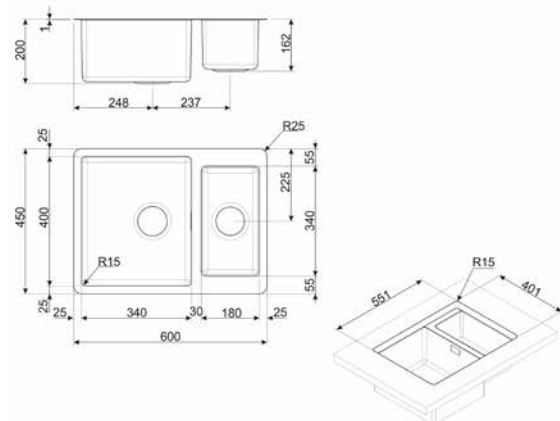

PLUS Y OPCIONES:

Acero inoxidable
Una cubeta
Dimensión cubeta 500 x 400 x 210 mm
Espesor acero cubeta 1 mm
Tipo de instalación: Bajo top
Equipo accesorios montaje: Filtro, Sifón con conexión lavavajillas, Gancho de fijación
Código EAN: 8017709127732

PLUS Y OPCIONES:

Acero inoxidable
Dimensión cubeta 500 x 400 x 200 mm
Espesor acero cubeta 1 mm
Radio ángulo cubeta 15 mm
Tipo de instalación: Bajo top
Equipo accesorios montaje: Filtro, Gancho de fijación
Código EAN: 8017709190552

VSTR3434-2

415,00 €

MIRA, ACERO INOXIDABLE

**PLUS Y OPCIONES:**

Acero inoxidable
 2 cubetas
 Dimensión cubeta 340 x 400 x 200 mm
 Espesor acero cubeta 1 mm
 Radio ángulo cubeta 15 mm
 Tipo de instalación: Bajo top
 Equipo accesorios montaje: Filtro, Sifón con conexión lavavajillas, Gancho de fijación
 Código EAN: 8017709190576

**VSTR4018-2**

380,00 €

MIRA, ACERO INOXIDABLE

**PLUS Y OPCIONES:**

Acero inoxidable
 Dimensión cubeta izquierda 400 x 340 x 200 mm
 Espesor acero cubeta 1 mm
 Radio ángulo cubeta 15 mm
 Tipo de instalación: Bajo top
 Equipo accesorios montaje: Filtro, Sifón con conexión lavavajillas, Gancho de fijación
 Código EAN: 8017709262129