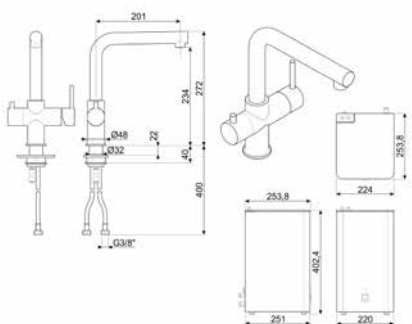

MAP100CR

1490,00 €

GRIFO, UNIVERSAL, CON CALDERA DE AGUA CALIENTE, FILTRO DEPURACIÓN AGUA: YES

Aireador
Cromado
Dimensión caldera: H403xW254xD224 mm
Conexión de mangueras flexibles.: 1/2 "
Longitud mangueras flexibles: 360 mm
Número de mangueras flexibles: 3
Temperatura agua caliente: 98-85 °C
Caño giratorio
Rotación caño giratorio: 360 °
Mono mando con calentador agua

Código EAN: 8017709252519
Frecuencia de la caldera (Hz): 50 Hz
Voltaje de la caldera: 230 V

MAP99CR

690,00 €

GRIFO, UNIVERSAL, FILTRO DEPURADOR

Aireador
Cromado
Conexión de mangueras flexibles.: 3/8 "
Longitud mangueras flexibles: 360 mm
Número de mangueras flexibles: 3
Caño giratorio
Rotación caño giratorio: 360 °
Mono mando con filtro de agua

Código EAN: 8017709235314