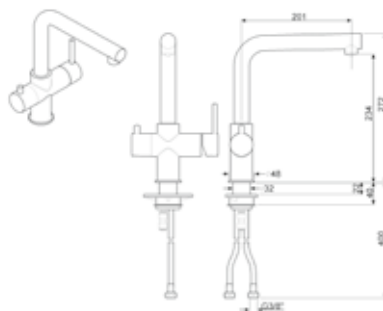

MAP100CR

1490,00 €

GRIFO, UNIVERSAL, CON CALDERA DE AGUA CALIENTE, FILTRO DEPURACIÓN AGUA: YES

Aireador
Cromado
Dimensión caldera: H403xW254xD224 mm
Conexión de mangueras flexibles.: 1/2 "
Longitud mangueras flexibles: 360 mm
Número de mangueras flexibles: 3
Temperatura agua caliente: 98-85 °C
Caño giratorio
Rotación caño giratorio: 360 °
Mono mando con calentador agua

Código EAN: 8017709252519
Frecuencia de la caldera (Hz): 50 Hz
Voltaje de la caldera: 230 V

MAP99CR

690,00 €

GRIFO, UNIVERSAL, FILTRO DEPURADOR

Aireador
Cromado
Conexión de mangueras flexibles.: 3/8 "
Longitud mangueras flexibles: 360 mm
Número de mangueras flexibles: 3
Caño giratorio
Rotación caño giratorio: 360 °
Mono mando con filtro de agua

Código EAN: 8017709235314