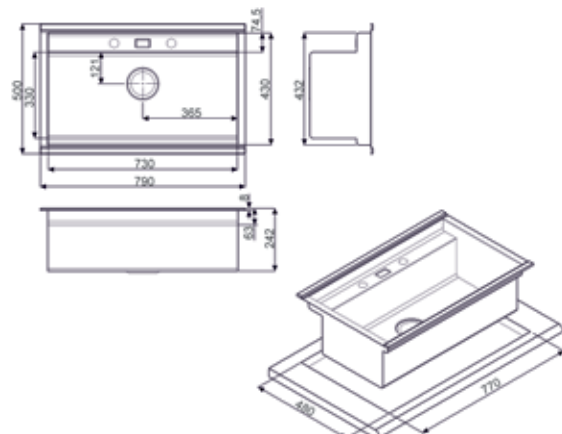

FREGADEROS 2020

VQMX60N2

1100,00 €

LÍNEA, ACERO INOXIDABLE, 2 TABLAS DE CORTAR EN CRISTAL

PLUS Y OPCIONES:

Acero inoxidable
Borde 8 mm
Tapas de cortar en cristal Negro
Una cubeta
Dimensión cubeta 510 x 430 x 245 mm
Espesor acero cubeta 1 mm
Agujero para grifo
2 tablas de cortar en cristal
Tipo de instalación: Estandárd
Equipo accesorios montaje: Filtro, Sifón con conexión lavavajillas, Gancho de fijación, Guarnición, Grifo telescópico
Código EAN: 8017709257521

VQMX79N2

1170,00 €

LÍNEA, ACERO INOXIDABLE, 2 TABLAS DE CORTAR EN CRISTAL

PLUS Y OPCIONES:

Acero inoxidable
Borde 8 mm
Tapas de cortar en cristal Negro
Una cubeta
Dimensión cubeta 730 x 430 x 245 mm
Espesor acero cubeta 1 mm
Agujero para grifo
2 tablas de cortar en cristal
Tipo de instalación: Estandárd
Equipo accesorios montaje: Filtro, Sifón con conexión lavavajillas, Gancho de fijación, Guarnición, Grifo telescópico
Código EAN: 8017709257538

VR78

885,00 €

LÍNEA, ACERO INOXIDABLE

PLUS Y OPCIONES:

Acero inoxidable
Borde 8 mm
Una cubeta
Dimensión cubeta 780 x 350 x 200 mm
Espesor acero cubeta 1 mm
Cubeta escurridora de tazas
Mando automático
Agujero para grifo
Tipo de instalación: Estandárd
Equipo accesorios montaje: Filtro, Sifón con conexión lavavajillas, Gancho de fijación, Guarnición, Automático Pop up
Código EAN: 8017709257514