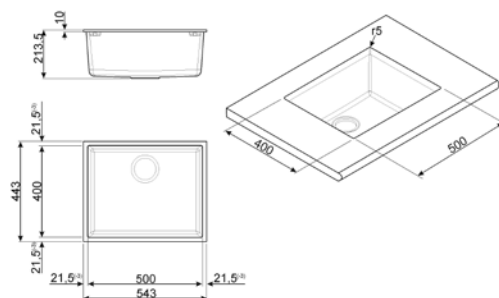

VZUM57B

310,00 €

QUADRA, BLANCO

PLUS Y OPCIONES:

Granito Syntech

Una cubeta

Dimensión cubeta 500 x 400 x 210 mm

Anti-bacterias

Tipo de instalación: Bajo top

Equipo accesorios montaje: Filtro, Gancho de fijación

Código EAN: 8017709183530

VZUM57CT

310,00 €

QUADRA, CEMENTO

Código EAN: 8017709251857

VZUM57N

310,00 €

QUADRA, NEGRO

Código EAN: 8017709183547