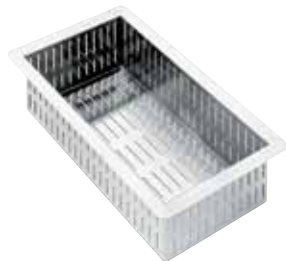

ACCESORIOS

Escurreidor para fregaderos 450*400 mm
Código EAN: 8017709080792

Escurreidor fregaderos cuadrados
Código EAN: 8017709104566

Tabla de cortar de vidrio blanca Ancho de línea
240 mm Acero inoxidable bajo vidrio
Código EAN: 8017709257118