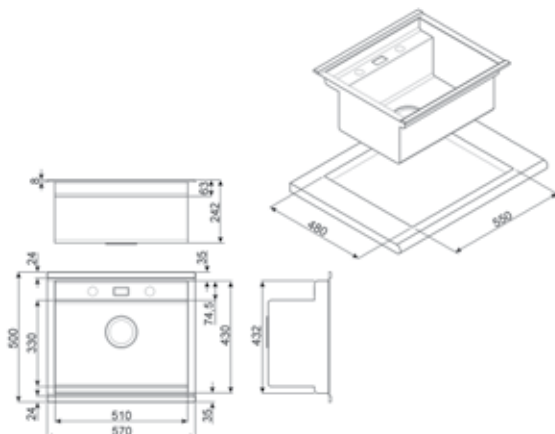

FREGADEROS 2020

VQMX60N2

1100,00 €

LÍNEA, ACERO INOXIDABLE, 2 TABLAS DE CORTAR EN CRISTAL

PLUS Y OPCIONES:

Acero inoxidable
Borde 8 mm
Tapas de cortar en cristal Negro
Una cubeta
Dimensión cubeta 510 x 430 x 245 mm
Espesor acero cubeta 1 mm
Agujero para grifo
2 tablas de cortar en cristal
Tipo de instalación: Estandárd
Equipo accesorios montaje: Filtro, Sifón con conexión lavavajillas, Gancho de fijación, Guarnición, Grifo telescópico
Código EAN: 8017709257521

VQMX79N2

1170,00 €

LÍNEA, ACERO INOXIDABLE, 2 TABLAS DE CORTAR EN CRISTAL

PLUS Y OPCIONES:

Acero inoxidable
Borde 8 mm
Tapas de cortar en cristal Negro
Una cubeta
Dimensión cubeta 730 x 430 x 245 mm
Espesor acero cubeta 1 mm
Agujero para grifo
2 tablas de cortar en cristal
Tipo de instalación: Estandárd
Equipo accesorios montaje: Filtro, Sifón con conexión lavavajillas, Gancho de fijación, Guarnición, Grifo telescópico
Código EAN: 8017709257538

VR78

885,00 €

LÍNEA, ACERO INOXIDABLE

PLUS Y OPCIONES:

Acero inoxidable
Borde 8 mm
Una cubeta
Dimensión cubeta 780 x 350 x 200 mm
Espesor acero cubeta 1 mm
Cubeta escurridora de tazas
Mando automático
Agujero para grifo
Tipo de instalación: Estandárd
Equipo accesorios montaje: Filtro, Sifón con conexión lavavajillas, Gancho de fijación, Guarnición, Automático Pop up
Código EAN: 8017709257514

MIRA, ACERO INOXIDABLE

PLUS Y OPCIONES:

Borde 4 mm
Dimensión cubeta 340 x 400 x 200 mm
Espesor acero cubeta 1 mm
Radio ángulo cubeta 15 mm
Agujero para grifo
Tipo de instalación: Semifilo
Equipo accesorios montaje: Filtro, Sifón con conexión lavavajillas, Gancho de fijación, Guarnición, Automático Pop up
Código EAN: 8017709208950