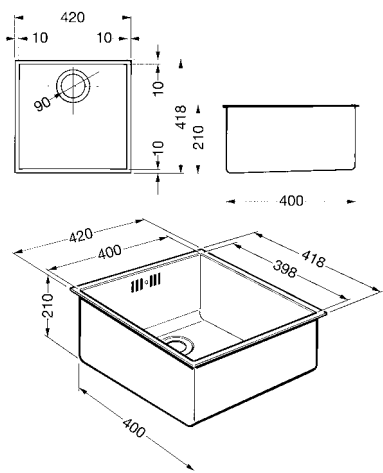

Acero inoxidable
Una cubeta
Dimensión cubeta 400 x 400 x 210 mm
Espesor acero cubeta 1 mm
Tipo de instalación: Bajo top
Equipo accesorios montaje: Filtro, Sifón con conexión lavavajillas, Gancho de fijación
Código EAN: 8017709125691

PLUS Y OPCIONES:

Acero inoxidable
Una cubeta
Dimensión cubeta 500 x 400 x 210 mm
Espesor acero cubeta 1 mm
Tipo de instalación: Bajo top
Equipo accesorios montaje: Filtro, Sifón con conexión lavavajillas, Gancho de fijación
Código EAN: 8017709127732

VSTQ72-2

280,00 €

QUADRA, ACERO INOXIDABLE

PLUS Y OPCIONES:

Acero inoxidable
Una cubeta
Dimensión cubeta 720 x 400 x 210 mm
Espesor acero cubeta 1 mm
Tipo de instalación: Bajo top
Equipo accesorios montaje: Filtro, Sifón con conexión lavavajillas, Gancho de fijación
Código EAN: 8017709125608

MIRA, ACERO INOXIDABLE

PLUS Y OPCIONES:

Acero inoxidable
Borde 4 mm
Dimensión cubeta 340 x 400 x 200 mm
Espesor acero cubeta 1 mm
Radio ángulo cubeta 15 mm
Tipo de instalación: Semifilo
Equipo accesorios montaje: Filtro, Sifón con conexión lavavajillas, Gancho de fijación, Guarnición
Código EAN: 8017709208943