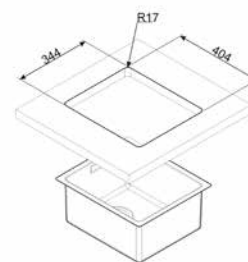

LFT34

LFT50

LFT77

VSTR34-2

260,00 €

MIRA, ACERO INOXIDABLE

PLUS Y OPCIONES:

Acero inoxidable
Dimensión cubeta 340 x 400 x 200 mm
Espesor acero cubeta 1 mm
Radio ángulo cubeta 15 mm
Tipo de instalación: Bajo top
Equipo accesorios montaje: Filtro, Gancho de fijación
Código EAN: 8017709190545

VSTR40-2

MIRA, ACERO INOXIDABLE

PLUS Y OPCIONES:

Acero inoxidable

Una cubeta

Dimensión cubeta 400 x 400 x 200 mm

Espesor acero cubeta 1 mm

Radio ángulo cubeta 15 mm