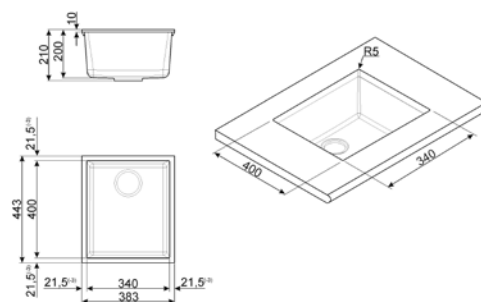

VZUM40B

275,00 €

QUADRA, BLANCO

PLUS Y OPCIONES:

Granito Syntech

Una cubeta

Dimensión cubeta 340 x 400 x 210 mm

Anti-bacterias

Tipo de instalación: Bajo top

Equipo accesorios montaje: Filtro, Gancho de fijación

Código EAN: 8017709183479

VZUM40CT

275,00 €

QUADRA, CEMENTO

Código EAN: 8017709251864

VZUM40N

275,00 €

QUADRA, NEGRO

Código EAN: 8017709183486