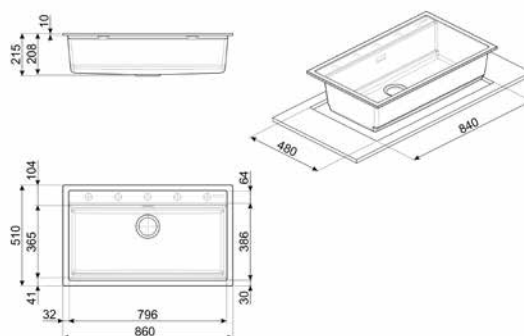

VR78

885,00 €

LÍNEA, ACERO INOXIDABLE

PLUS Y OPCIONES:

Acero inoxidable
Borde 8 mm
Una cubeta
Dimensión cubeta 780 x 350 x 200 mm
Espesor acero cubeta 1 mm
Cubeta escurridora de tazas
Mando automático
Agujero para grifo
Tipo de instalación: Estandárd
Equipo accesorios montaje: Filtro, Sifón con conexión lavavajillas, Gancho de fijación, Guarnición, Automático Pop up
Código EAN: 8017709257514

VZ40B

270,00 €

QUADRA, BLANCO

PLUS Y OPCIONES:

Granito Syntech

Borde 10 mm

Una cubeta

Dimensión cubeta 340 x 400 x 210 mm

PLUS Y OPCIONES:

Acero inoxidable
Borde 4 mm
Dimensión cubeta 500 x 400 x 200 mm
Espesor acero cubeta 1 mm
Radio ángulo cubeta 15 mm
Tipo de instalación: Semifilo
Equipo accesorios montaje: Filtro, Sifón con conexión lavavajillas, Gancho de fijación, Guarnición
Código EAN: 8017709208967

MIRA, ACERO INOXIDABLE

PLUS Y OPCIONES:

Borde 4 mm
Dimensión cubeta 340 x 400 x 200 mm
Espesor acero cubeta 1 mm
Radio ángulo cubeta 15 mm
Agujero para grifo
Tipo de instalación: Semifilo
Equipo accesorios montaje: Filtro, Sifón con conexión lavavajillas, Gancho de fijación, Guarnición, Automático Pop up
Código EAN: 8017709208950