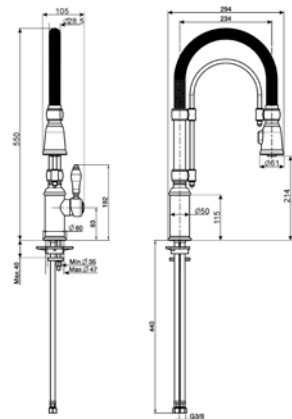

MIDR7O-2

790,00 €

GRIFO, COLONIAL

Aireador
Latón envejecido
Conexión de mangueras flexibles.: 3/8 "
Longitud mangueras flexibles: 500 mm
Rotación caño giratorio: 180 °
Semi-profesional, monomando

Código EAN: 8017709186814