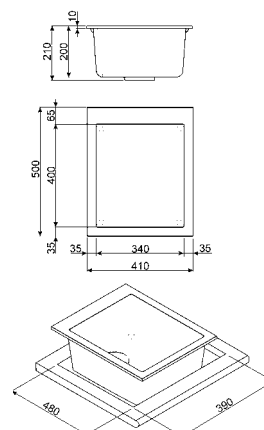

VZ40B

270,00 €

QUADRA, BLANCO

PLUS Y OPCIONES:

Granito Syntech

Borde 10 mm

Una cubeta

Dimensión cubeta 340 x 400 x 210 mm

Agujero para grifo

Anti-bacterias

Tipo de instalación: Estándar

Equipo accesorios montaje: Filtro, Sifón con conexión lavavajillas, Gancho de fijación

Código EAN: 8017709183295

VZ40CT

270,00 €

QUADRA, CEMENTO

Código EAN: 8017709251826

VZ40N

270,00 €

QUADRA, NEGRO

Código EAN: 8017709183301