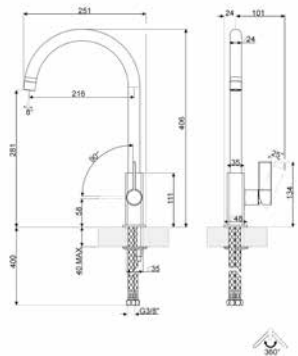

MMN24-CR

320,00 €

GRIFO, UNIVERSAL

Aireador
Cromado
Conexión de mangueras flexibles.: 3/8 "
Longitud mangueras flexibles: 500 mm
Rotación caño giratorio: 360 °
Monomando

Código EAN: 8017709151676

MRMG3CR

180,00 €

GRIFO, UNIVERSAL

Aireador
Cromado
Conexión de mangueras flexibles.: 3/8 "
Longitud mangueras flexibles: 350 mm
Rotación caño giratorio: 360 °
Monomando

Código EAN: 8017709252557

MRMG3CR

MRMG4DCR

250,00 €

GRIFO, UNIVERSAL

Aireador
Cromado
Conexión de mangueras flexibles.: 3/8 "
Longitud mangueras flexibles: 350 mm
Rotación caño giratorio: 360 °
Monomando

Código EAN: 8017709252564

MTS15-CR

280,00 €

GRIFO, UNIVERSAL

Aireador
Cromado
Conexión de mangueras flexibles.: 3/8 "
Longitud mangueras flexibles: 450 mm
Rotación caño giratorio: 120 °
Monomando

Código EAN: 8017709120757