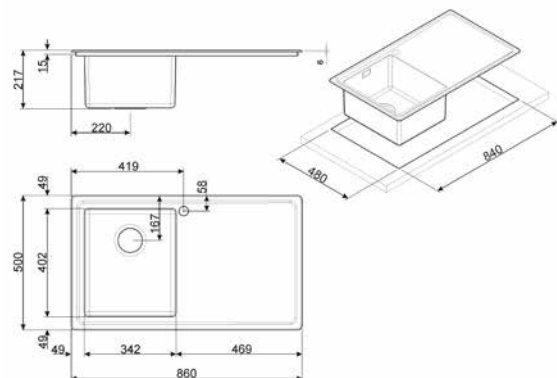

LD862-2

365,00 €

MIRA, ACERO INOXIDABLE

PLUS Y OPCIONES:

Acero inoxidable
Borde 4 mm
2 cubetas
Dimensión cubeta 340 x 400 x 200 mm
Espesor acero cubeta 1 mm
Radio ángulo cubeta 15 mm
Agujero para grifo
Rebosadero a filo
Tipo de instalación: Semifilo
Equipo accesorios montaje: Filtro, Sifón con conexión lavavajillas, Gancho de fijación, Guarnición
Código EAN: 8017709198480

LD861D-2

225,00 €

MIRA, ESCURRIDOR DERECHO, ACERO INOXIDABLE

PLUS Y OPCIONES:

Acero inoxidable
Escurridor derecho
Una cubeta
Dimensión cubeta 340 x 400 x 200 mm
Borde 4 mm, espesor de acero cubeta 1 mm, radio ángulo 15 mm
Agujero para grifo
Rebosadero a filo
Tipo de instalación: Semifilo
Equipo accesorios montaje: Filtro, Sifón con conexión lavavajillas, Gancho de fijación, Guarnición
Código EAN: 8017709200503

LD861S-2

225,00 €

Escurridor izquierdo