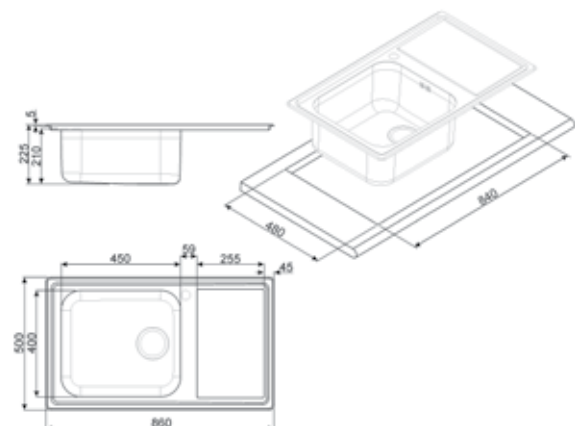

LG862-2

205,00 €

ALBA, ACERO INOXIDABLE

PLUS Y OPCIONES:

Borde 4 mm
2 cubetas
Dimensión cubeta derecha 300 x 400 x 210 mm
Espesor acero cubeta 0,7 mm
Radio ángulo cubeta 80 mm
Agujero para grifo
Tipo de instalación: Semifilo
Equipo accesorios montaje: Filtro, Sifón con conexión lavavajillas, Gancho de fijación, Guarnición
Código EAN: 8017709208868

LG861D-2

140,00 €

ALBA, ESCURRIDOR DERECHO, ACERO INOXIDABLE

PLUS Y OPCIONES:

Borde 4 mm
Escurridor derecho
Dimensión cubeta izquierda 450 x 400 x 210 mm
Espesor acero cubeta 0,7 mm
Radio ángulo cubeta 80 mm
Agujero para grifo
Tipo de instalación: Semifilo
Equipo accesorios montaje: Filtro, Sifón con conexión lavavajillas, Gancho de fijación, Guarnición
Código EAN: 8017709198503

LD861S-2

225,00 €

Escurridor izquierdo