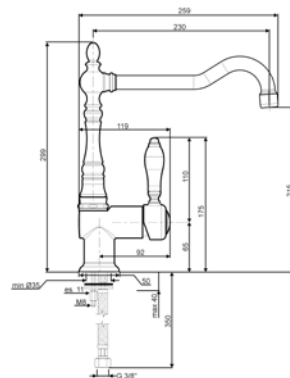

Aireador
Latón envejecido
Conexión de mangueras flexibles.: 3/8 "
Longitud mangueras flexibles: 370 mm
Rotación caño giratorio: 360 °
Monomando

Código EAN: 8017709233815

MIR6CR-2 MIR6O-2