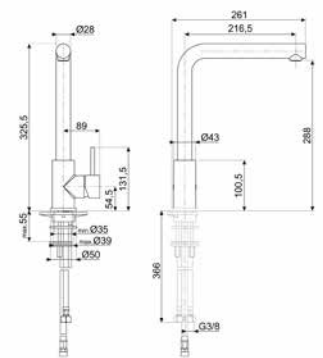

MDQ5-CR

450,00 €

GRIFO, QUADRA

Aireador
Cromado
Conexión de mangueras flexibles.: 3/8 "
Longitud mangueras flexibles: 500 mm
Rotación caño giratorio: 360 °
Monomando

Código EAN: 8017709089504

MDQ5-CSP

580,00 €

GRIFO, QUADRA

Aireador
Cromado cepillado
Conexión de mangueras flexibles.: 3/8 "
Longitud mangueras flexibles: 500 mm
Rotación caño giratorio: 360 °
Monomando

Código EAN: 8017709216894

MID1SS

715,00 €

GRIFO, UNIVERSAL

Aireador
Acero inoxidable
Conexión de mangueras flexibles.: 3/8 "
Longitud mangueras flexibles: 370 mm
Acero
Rotación caño giratorio: 180 °
Monomando

Código EAN: 8017709282462

MID1CR

180,00 €

GRIFO, UNIVERSAL

Aireador
Cromado
Conexión de mangueras flexibles.: 3/8 "
Longitud mangueras flexibles: 400 mm
Rotación caño giratorio: 180 °
Monomando

Código EAN: 8017709173609

MID1SS