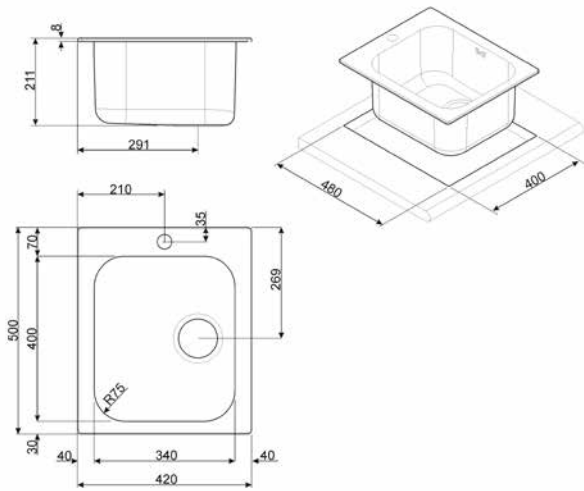

ALBA, ACERO INOXIDABLE

PLUS Y OPCIONES:

Acero inoxidable
Borde 8 mm
Dimensión cubeta 340 x 400 x 210 mm
Espesor acero cubeta 0,7 mm
Rádío ángulo cubeta 80 mm
Agujero para grifo
Tipo de instalación: Estandárd
Equipo accesorios montaje: Filtro, Sifón con conexión lavavajillas, Gancho de fijación, Guarnición
Código EAN: 8017709077952

PLUS Y OPCIONES:

Acero inoxidable
Borde 8 mm
Dimensión cubeta derecha 450 x 400 x 210 mm
Espesor acero cubeta 0,7 mm
Rádío ángulo cubeta 80 mm
Agujero para grifo
Tipo de instalación: Estandárd
Equipo accesorios montaje: Filtro, Sifón con conexión lavavajillas, Gancho de fijación, Guarnición, Automático Pop up
Código EAN: 8017709084172

VS50P3

220,00 €

ALBA, ACERO INOXIDABLE

PLUS Y OPCIONES:

Acero inoxidable
Borde 8 mm
Dimensión cubeta 500 x 400 x 200 mm
Espesor acero cubeta 0,8 mm
Rádío ángulo cubeta 80 mm
Agujero para grifo
Tipo de instalación: Estandárd
Equipo accesorios montaje: Filtro, Sifón con conexión lavavajillas, Gancho de fijación, Guarnición, Automático Pop up
Código EAN: 8017709236403