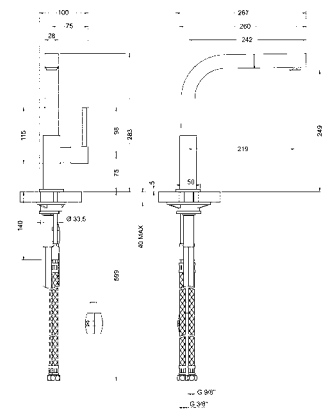

MDQ5-CSP

580,00 €

GRIFO, QUADRA

Aireador
Cromado cepillado
Conexión de mangueras flexibles.: 3/8 "
Longitud mangueras flexibles: 500 mm
Rotación caño giratorio: 360 °
Monomando

Código EAN: 8017709216894

**MDQ5-CR****MDQ5-CSP****MID1SS**