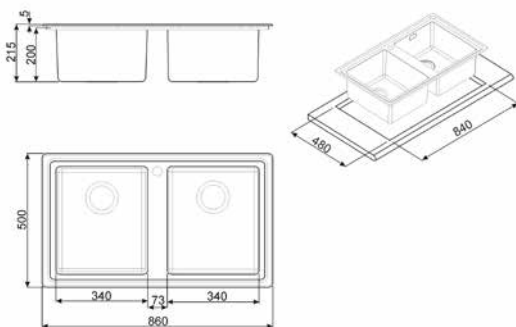

PLUS Y OPCIONES:

Acero inoxidable
Una cubeta
Dimensión cubeta 500 x 400 x 210 mm
Espesor acero cubeta 1 mm
Tipo de instalación: Bajo top
Equipo accesorios montaje: Filtro, Sifón con conexión lavavajillas, Gancho de fijación
Código EAN: 8017709127732

LD116S-2

375,00 €

Escurridor izquierdo

LD862-2

365,00 €

MIRA, ACERO INOXIDABLE

**PLUS Y OPCIONES:**

Acero inoxidable
 Borde 4 mm
 2 cubetas
 Dimensión cubeta 340 x 400 x 200 mm
 Espesor acero cubeta 1 mm
 Radio ángulo cubeta 15 mm
 Agujero para grifo
 Rebosadero a filo
 Tipo de instalación: Semifilo
 Equipo accesorios montaje: Filtro, Sifón con conexión lavavajillas, Gancho de fijación, Guarnición
 Código EAN: 8017709198480

LD861D-2

225,00 €

MIRA, ESCURRIDOR DERECHO, ACERO INOXIDABLE

**PLUS Y OPCIONES:**

Acero inoxidable
 Escurridor derecho
 Una cubeta
 Dimensión cubeta 340 x 400 x 200 mm
 Borde 4 mm, espesor de acero cubeta 1 mm, radio ángulo 15 mm
 Agujero para grifo
 Rebosadero a filo
 Tipo de instalación: Semifilo
 Equipo accesorios montaje: Filtro, Sifón con conexión lavavajillas, Gancho de fijación, Guarnición
 Código EAN: 8017709200503

LD861S-2

225,00 €

Escurridor izquierdo

LFT34

250,00 €

MIRA, ACERO INOXIDABLE

**PLUS Y OPCIONES:**

Acero inoxidable
 Borde 1 mm
 Dimensión cubeta 340 x 400 x 200 mm
 Espesor acero cubeta 1 mm
 Radio ángulo cubeta 15 mm
 Tipo de instalación: Filotop, Flat
 Equipo accesorios montaje: Filtro, Sifón con conexión lavavajillas, Gancho de fijación, Guarnición
 Código EAN: 8017709210298