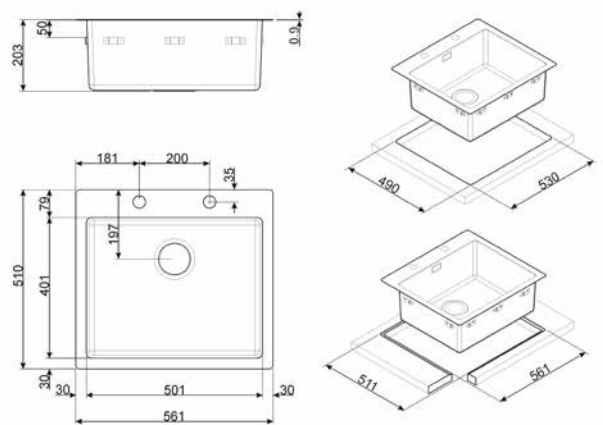

PLUS Y OPCIONES:

Acero inoxidable
Una cubeta
Dimensión cubeta 500 x 400 x 210 mm
Espesor acero cubeta 1 mm
Tipo de instalación: Bajo top
Equipo accesorios montaje: Filtro, Sifón con conexión lavavajillas, Gancho de fijación
Código EAN: 8017709127732

PLUS Y OPCIONES:

Borde 1 mm
Una cubeta
Dimensión cubeta 500 x 400 x 200 mm
Espesor acero cubeta 1 mm
Radio ángulo cubeta 15 mm
Agujero para grifo
Tipo de instalación: Filotop, Flat
Equipo accesorios montaje: Filtro, Sifón con conexión lavavajillas, Gancho de fijación, Guarnición, Automático Pop up
Código EAN: 8017709210335

LFT77RS

425,00 €

MIRA, ACERO INOXIDABLE

PLUS Y OPCIONES:

Borde 1 mm
Una cubeta
Dimensión cubeta 710 x 400 x 200 mm
Espesor acero cubeta 1 mm
Radio ángulo cubeta 15 mm
Agujero para grifo
Tipo de instalación: Filotop, Flat
Equipo accesorios montaje: Filtro, Sifón con conexión lavavajillas, Gancho de fijación, Guarnición, Automático Pop up
Código EAN: 8017709210342

LFT34RS

LFT50RS

LFT77RS

LD150D-2

295,00 €

MIRA, ESCURRIDOR DERECHO, ACERO INOXIDABLE

**PLUS Y OPCIONES:**

Acero inoxidable
 Escurridor derecho
 Una cubeta
 Dimensión cubeta izquierda 500 x 400 x 200 mm
 Borde 4 mm, espesor de acero cubeta 1 mm, radio ángulo 15 mm
 Agujero para grifo
 Rebosadero a filo
 Tipo de instalación: Semifilo
 Equipo accesorios montaje: Filtro, Sifón con conexión lavavajillas, Gancho de fijación, Guarnición
 Código EAN: 8017709208264