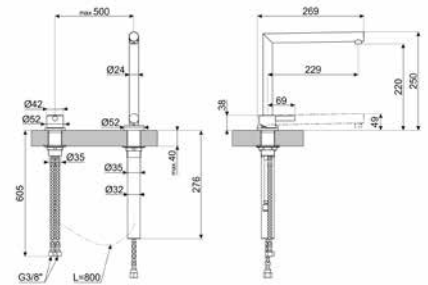

MTD5CR

370,00 €

GRIFO, UNIVERSAL

Aireador
Conexión de mangueras flexibles.: 3/8 "
Longitud mangueras flexibles: 500 mm
Rotación caño giratorio: 360 °
Grifo telescópico y mando separado
Código EAN: 8017709282554

MT5CR

370,00 €

GRIFO, UNIVERSAL

Aireador
Cromado
Conexión de mangueras flexibles.: 3/8 "
Longitud mangueras flexibles: 500 mm
Rotación caño giratorio: 360 °
Grifo telescópico y mando separado
Código EAN: 8017709282547

MT5CR

M16CR

350,00 €

GRIFO, UNIVERSAL

Aireador
Cromado
Conexión de mangueras flexibles.: 3/8 "
Longitud mangueras flexibles: 500 mm
Rotación caño giratorio: 360 °
Monomando
Código EAN: 8017709216917