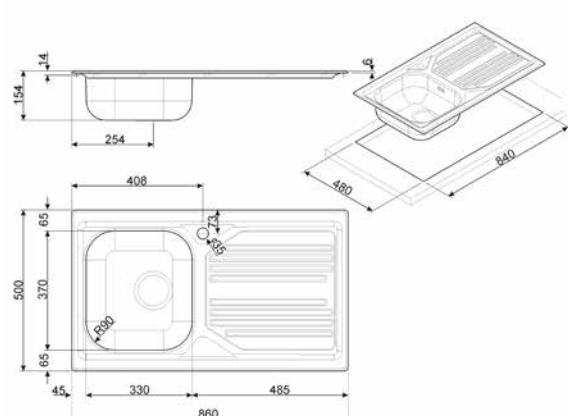

LYP862

120,00 €

OMNI, ACERO INOXIDABLE

PLUS Y OPCIONES:

Acero inoxidable
Borde 8 mm
2 cubetas
Espesor acero cubeta 0,6 mm
Agujero para grifo
Tipo de instalación: Estandárd
Equipo accesorios montaje: Filtro, Sifón con conexión lavavajillas, Gancho de fijación, Guarnición
Código EAN: 8017709251611

LYP861D

100,00 €

OMNI, ESCURRIDOR DERECHO, ACERO INOXIDABLE

PLUS Y OPCIONES:

Acero inoxidable
Borde 8 mm
Escurridor derecho
Una cubeta
Espesor acero cubeta 0,6 mm
Agujero para grifo
Tipo de instalación: Estandárd
Equipo accesorios montaje: Filtro, Sifón con conexión lavavajillas, Gancho de fijación, Guarnición
Código EAN: 8017709251628

LYP861S

100,00 €

Escurridor izquierdo