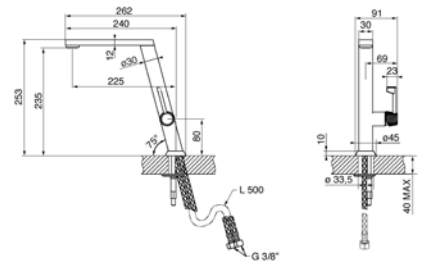

MMN24-CR

320,00 €

GRIFO, UNIVERSAL

Aireador
Cromado
Conexión de mangueras flexibles.: 3/8 "
Longitud mangueras flexibles: 500 mm
Rotación caño giratorio: 360 °
Monomando

Código EAN: 8017709151676

MRMG3CR

180,00 €

GRIFO, UNIVERSAL

Aireador
Cromado
Conexión de mangueras flexibles.: 3/8 "
Longitud mangueras flexibles: 350 mm
Rotación caño giratorio: 360 °
Monomando

Código EAN: 8017709252557

MMN24-CR

MRMG4DCR

250,00 €

GRIFO, UNIVERSAL

Aireador
Cromado
Conexión de mangueras flexibles.: 3/8 "
Longitud mangueras flexibles: 350 mm
Rotación caño giratorio: 360 °
Monomando

Código EAN: 8017709252564

MTS15-CR

280,00 €

GRIFO, UNIVERSAL

Aireador
Cromado
Conexión de mangueras flexibles.: 3/8 "
Longitud mangueras flexibles: 450 mm
Rotación caño giratorio: 120 °
Monomando

Código EAN: 8017709120757