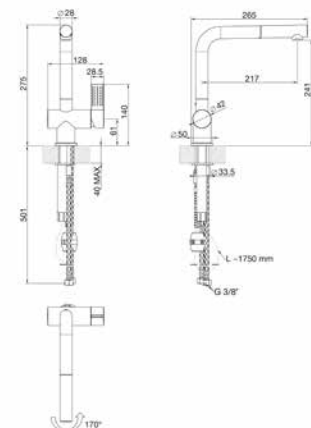

MMN24-CR

320,00 €

GRIFO, UNIVERSAL

Aireador
Cromado
Conexión de mangueras flexibles.: 3/8 "
Longitud mangueras flexibles: 500 mm
Rotación caño giratorio: 360 °
Monomando

Código EAN: 8017709151676

MRMG3CR

180,00 €

GRIFO, UNIVERSAL

Aireador
Cromado
Conexión de mangueras flexibles.: 3/8 "
Longitud mangueras flexibles: 350 mm
Rotación caño giratorio: 360 °
Monomando

Código EAN: 8017709252557

MRMG4DCR

250,00 €

GRIFO, UNIVERSAL

Aireador
Cromado
Conexión de mangueras flexibles.: 3/8 "
Longitud mangueras flexibles: 350 mm
Rotación caño giratorio: 360 °
Monomando

Código EAN: 8017709252564

MTS15-CR

280,00 €

GRIFO, UNIVERSAL

Aireador
Cromado
Conexión de mangueras flexibles.: 3/8 "
Longitud mangueras flexibles: 450 mm
Rotación caño giratorio: 120 °
Monomando

Código EAN: 8017709120757

MTS15-CR