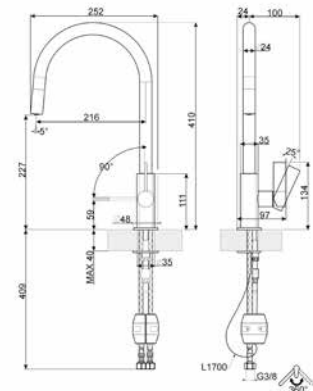

MMN24-CR

320,00 €

GRIFO, UNIVERSAL

Aireador
Cromado
Conexión de mangueras flexibles.: 3/8 "
Longitud mangueras flexibles: 500 mm
Rotación caño giratorio: 360 °
Monomando

Código EAN: 8017709151676

MRMG3CR

180,00 €

GRIFO, UNIVERSAL

Aireador
Cromado
Conexión de mangueras flexibles.: 3/8 "
Longitud mangueras flexibles: 350 mm
Rotación caño giratorio: 360 °
Monomando

Código EAN: 8017709252557

MRMG4DCR

250,00 €

GRIFO, UNIVERSAL

Aireador
Cromado
Conexión de mangueras flexibles.: 3/8 "
Longitud mangueras flexibles: 350 mm
Rotación caño giratorio: 360 °
Monomando

Código EAN: 8017709252564

MTS15-CR

280,00 €

GRIFO, UNIVERSAL

Aireador
Cromado
Conexión de mangueras flexibles.: 3/8 "
Longitud mangueras flexibles: 450 mm
Rotación caño giratorio: 120 °
Monomando

Código EAN: 8017709120757

MRMG4DCR