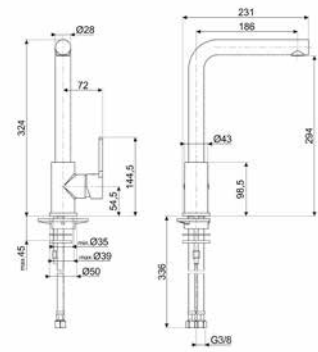

MI1CR

160,00 €

GRIFO, UNIVERSAL

Aireador
Cromado
Conexión de mangueras flexibles.: 3/8 "
Longitud mangueras flexibles: 370 mm
Rotación caño giratorio: 360 °
Monomando

Código EAN: 8017709282448

MI1SS

560,00 €

GRIFO, UNIVERSAL

Aireador
Acero inoxidable
Conexión de mangueras flexibles.: 3/8 "
Longitud mangueras flexibles: 370 mm
Rotación caño giratorio: 360 °
Monomando

Código EAN: 8017709282455

MI1CR

MI4CR

150,00 €

GRIFO, UNIVERSAL

Aireador
Conexión de mangueras flexibles.: 3/8 "
Longitud mangueras flexibles: 370 mm
Rotación caño giratorio: 360 °
Monomando

Código EAN: 8017709173647

MI4SS

490,00 €

GRIFO, UNIVERSAL

Aireador
Acero inoxidable
Conexión de mangueras flexibles.: 3/8 "
Longitud mangueras flexibles: 370 mm
Rotación caño giratorio: 360 °
Monomando

Código EAN: 8017709282493