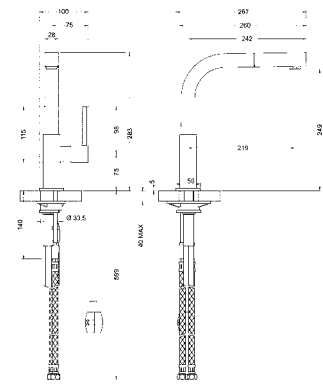

MDQ5-CSP

580,00 €

GRIFO, QUADRA

Aireador
Cromado cepillado
Conexión de mangueras flexibles.: 3/8 "
Longitud mangueras flexibles: 500 mm
Rotación caño giratorio: 360 °
Monomando

Código EAN: 8017709216894

**MDQ5-CR****MDQ5-CSP****MID1SS**