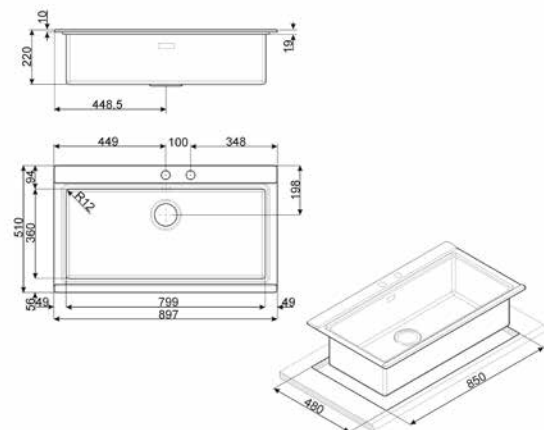

FREGADEROS 2020

VQMX60N2

1100,00 €

LÍNEA, ACERO INOXIDABLE, 2 TABLAS DE CORTAR EN CRISTAL

PLUS Y OPCIONES:

Acero inoxidable
Borde 8 mm
Tapas de cortar en cristal Negro
Una cubeta
Dimensión cubeta 510 x 430 x 245 mm
Espesor acero cubeta 1 mm
Agujero para grifo
2 tablas de cortar en cristal
Tipo de instalación: Estandárd
Equipo accesorios montaje: Filtro, Sifón con conexión lavavajillas, Gancho de fijación, Guarnición, Grifo telescópico
Código EAN: 8017709257521

VQMX79N2

1170,00 €

LÍNEA, ACERO INOXIDABLE, 2 TABLAS DE CORTAR EN CRISTAL

PLUS Y OPCIONES:

Acero inoxidable
Borde 8 mm
Tapas de cortar en cristal Negro
Una cubeta
Dimensión cubeta 730 x 430 x 245 mm
Espesor acero cubeta 1 mm
Agujero para grifo
2 tablas de cortar en cristal
Tipo de instalación: Estandárd
Equipo accesorios montaje: Filtro, Sifón con conexión lavavajillas, Gancho de fijación, Guarnición, Grifo telescópico
Código EAN: 8017709257538

VR78

885,00 €

LÍNEA, ACERO INOXIDABLE

PLUS Y OPCIONES:

Acero inoxidable
Borde 8 mm
Una cubeta
Dimensión cubeta 780 x 350 x 200 mm
Espesor acero cubeta 1 mm
Cubeta escurridora de tazas
Mando automático
Agujero para grifo
Tipo de instalación: Estandárd
Equipo accesorios montaje: Filtro, Sifón con conexión lavavajillas, Gancho de fijación, Guarnición, Automático Pop up
Código EAN: 8017709257514

MIRA, ACERO INOXIDABLE

PLUS Y OPCIONES:

Borde 4 mm
Dimensión cubeta 340 x 400 x 200 mm
Espesor acero cubeta 1 mm
Radio ángulo cubeta 15 mm
Agujero para grifo
Tipo de instalación: Semifilo
Equipo accesorios montaje: Filtro, Sifón con conexión lavavajillas, Gancho de fijación, Guarnición, Automático Pop up
Código EAN: 8017709208950