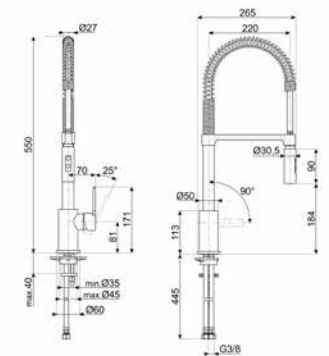

MID9CR

270,00 €

GRIFO, UNIVERSAL

Aireador
Cromado
Conexión de mangueras flexibles.: 3/8 "
Longitud mangueras flexibles: 360 mm
Rotación caño giratorio: 360 °
Semi-profesional, monomando

Código EAN: 8017709216948

MIDR55CR

290,00 €

GRIFO, UNIVERSAL

Aireador
Tipo de cartucho: 35 mm
Cromado
Conexión de mangueras flexibles.: 3/8 "
Longitud mangueras flexibles: 500 mm
Rotación caño giratorio: 180 °
Semi-profesional, monomando

Código EAN: 8017709211554

MID5CR

320,00 €

GRIFO, UNIVERSAL

Aireador
Cromado
Conexión de mangueras flexibles.: 3/8 "
Longitud mangueras flexibles: 500 mm
Rotación caño giratorio: 180 °
Semi-profesional, monomando

Código EAN: 8017709173654

MID5CR