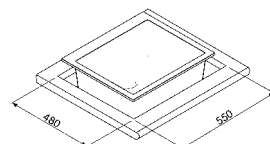

**PLUS Y OPCIONES:**

Granito Syntech

Borde 10 mm

Una cubeta

Dimensión cubeta 500 x 400 x 210 mm

Agujero para grifo

Anti-bacterias

Tipo de instalación: Estándar

QUADRA, NEGRO

Código EAN: 8017709183363

VZ79B

325,00 €

QUADRA, BLANCO

**PLUS Y OPCIONES:**

Granito Syntech
 Borde 10 mm
 Una cubeta
 Dimensión cubeta 720 x 400 x 210 mm
 Agujero para grifo
 Anti-bacterias
 Tipo de instalación: Estándar
 Equipo accesorios montaje: Filtro, Sifón con conexión lavavajillas, Gancho de fijación
 Código EAN: 8017709183417