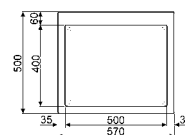

VZ57B

305,00 €

QUADRA, BLANCO

PLUS Y OPCIONES:

Granito Syntech

Borde 10 mm

Una cubeta

Dimensión cubeta 500 x 400 x 210 mm

Agujero para grifo

Anti-bacterias

Tipo de instalación: Estándar

Equipo accesorios montaje: Filtro, Sifón con conexión lavavajillas, Gancho de fijación

Código EAN: 8017709183356

VZ57CT

305,00 €

QUADRA, CEMENTO

Código EAN: 8017709251819

VZ57N

305,00 €

QUADRA, NEGRO

Código EAN: 8017709183363