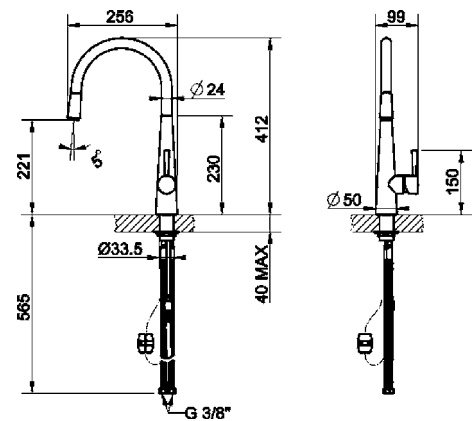

MD14CR

380,00 €

GRIFO, UNIVERSAL

Aireador
Cromado
Conexión de mangueras flexibles.: 3/8 "
Longitud mangueras flexibles: 500 mm
Rotación caño giratorio: 170 °
Monomando

Código EAN: 8017709108328

MD14IS2

490,00 €

GRIFO, UNIVERSAL

Aireador
Niquel cepillado
Conexión de mangueras flexibles.: 3/8 "
Longitud mangueras flexibles: 500 mm
Rotación caño giratorio: 170 °
Monomando

Código EAN: 8017709166151

MD14CR

MD14IS2

MMN24-CR