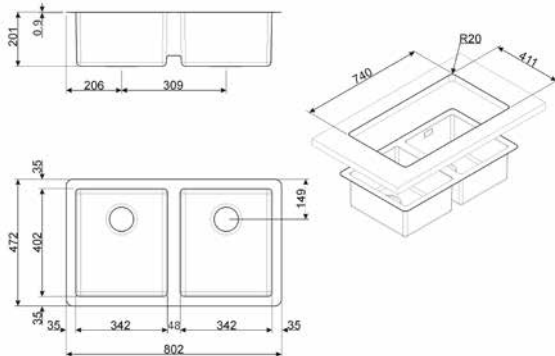

VSTR3434-2

415,00 €

MIRA, ACERO INOXIDABLE

PLUS Y OPCIONES:

Acero inoxidable
2 cubetas
Dimensión cubeta 340 x 400 x 200 mm
Espesor acero cubeta 1 mm
Radio ángulo cubeta 15 mm
Tipo de instalación: Bajo top
Equipo accesorios montaje: Filtro, Sifón con conexión lavavajillas, Gancho de fijación
Código EAN: 8017709190576

VSTR4018-2

380,00 €

MIRA, ACERO INOXIDABLE

PLUS Y OPCIONES:

Acero inoxidable
Dimensión cubeta izquierda 400 x 340 x 200 mm
Espesor acero cubeta 1 mm
Radio ángulo cubeta 15 mm
Tipo de instalación: Bajo top
Equipo accesorios montaje: Filtro, Sifón con conexión lavavajillas, Gancho de fijación
Código EAN: 8017709262129