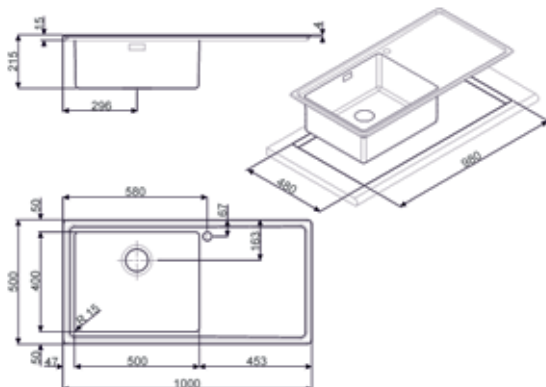

LD116D-2

375,00 €

MIRA, ESCURRIDOR DERECHO, ACERO INOXIDABLE

**PLUS Y OPCIONES:**

Acero inoxidable
 2 cubetas
 Dimensión cubeta 340 x 400 x 200 mm
 Borde 4 mm, espesor de acero cubeta 1 mm, radio ángulo 15 mm
 Agujero para grifo
 Rebosadero a filo
 Tipo de instalación: Semifilo
 Código EAN: 8017709200527

LD116S-2

375,00 €

Escurridor izquierdo

LD862-2

365,00 €

MIRA, ACERO INOXIDABLE

**PLUS Y OPCIONES:**

Acero inoxidable
 Borde 4 mm
 2 cubetas
 Dimensión cubeta 340 x 400 x 200 mm
 Espesor acero cubeta 1 mm
 Radio ángulo cubeta 15 mm
 Agujero para grifo
 Rebosadero a filo
 Tipo de instalación: Semifilo
 Equipo accesorios montaje: Filtro, Sifón con conexión lavavajillas, Gancho de fijación, Guarnición
 Código EAN: 8017709198480