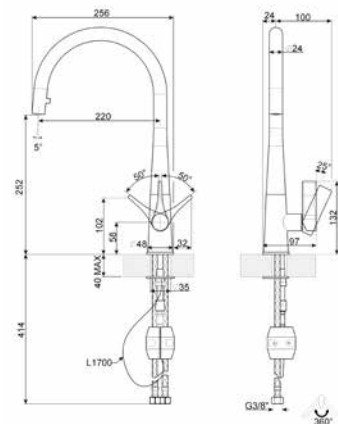

MCG6DCR

240,00 €

GRIFO, UNIVERSAL

Aireador
Cromado
Conexión de mangueras flexibles.: 3/8 "
Longitud mangueras flexibles: 360 mm
Rotación caño giratorio: 360 °
Monomando

Código EAN: 8017709252540

MCG5CR

MCG6DCR