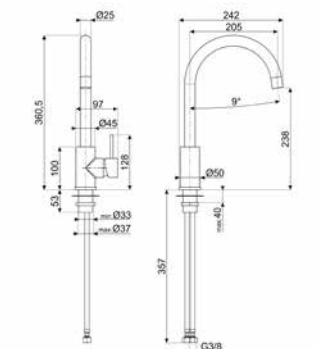

MI1CR

160,00 €

GRIFO, UNIVERSAL

Aireador
Cromado
Conexión de mangueras flexibles.: 3/8 "
Longitud mangueras flexibles: 370 mm
Rotación caño giratorio: 360 °
Monomando

Código EAN: 8017709282448

MI1SS

560,00 €

GRIFO, UNIVERSAL

Aireador
Acero inoxidable
Conexión de mangueras flexibles.: 3/8 "
Longitud mangueras flexibles: 370 mm
Rotación caño giratorio: 360 °
Monomando

Código EAN: 8017709282455

MI4CR

150,00 €

GRIFO, UNIVERSAL

Aireador
Conexión de mangueras flexibles.: 3/8 "
Longitud mangueras flexibles: 370 mm
Rotación caño giratorio: 360 °
Monomando

Código EAN: 8017709173647

MI4SS

490,00 €

GRIFO, UNIVERSAL

Aireador
Acero inoxidable
Conexión de mangueras flexibles.: 3/8 "
Longitud mangueras flexibles: 370 mm
Rotación caño giratorio: 360 °
Monomando

Código EAN: 8017709282493

MI4SS