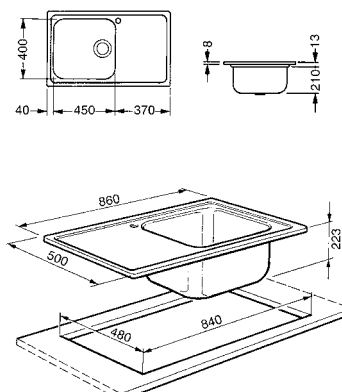

LGM862-2

195,00 €

ALBA, ACERO INOXIDABLE

PLUS Y OPCIONES:

Acero inoxidable
Microline (anti-rayas)
Dimensión cubeta derecha 300 x 400 x 210 mm
Borde 4 mm, espesor acero cubeta 0,7 mm, radio ángulo cubeta 80 mm
Agujero para grifo
Tipo de instalación: Semifilo
Equipo accesorios montaje: Filtro, Sifón con conexión lavavajillas, Gancho de fijación, Guarnición
Código EAN: 8017709216276

LGM861D-2

150,00 €

ALBA, ESCURRIDOR DERECHO, ACERO INOXIDABLE

PLUS Y OPCIONES:

Microline (anti-rayas)
Escurridor derecho
Dimensión cubeta izquierda 450 x 400 x 210 mm
Borde 4 mm, espesor acero cubeta 0,7 mm, radio ángulo cubeta 80 mm
Agujero para grifo
Tipo de instalación: Semifilo
Equipo accesorios montaje: Filtro, Sifón con conexión lavavajillas, Gancho de fijación, Guarnición
Código EAN: 8017709216252

LGM861S-2

150,00 €

Escurridor izquierdo