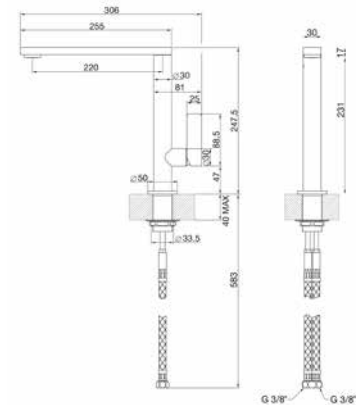

MTD5CR

370,00 €

GRIFO, UNIVERSAL

Aireador
Conexión de mangueras flexibles.: 3/8 "
Longitud mangueras flexibles: 500 mm
Rotación caño giratorio: 360 °
Grifo telescópico y mando separado
Código EAN: 8017709282554

MT5CR

370,00 €

GRIFO, UNIVERSAL

Aireador
Cromado
Conexión de mangueras flexibles.: 3/8 "
Longitud mangueras flexibles: 500 mm
Rotación caño giratorio: 360 °
Grifo telescópico y mando separado
Código EAN: 8017709282547

M16CR

350,00 €

GRIFO, UNIVERSAL

Aireador
Cromado
Conexión de mangueras flexibles.: 3/8 "
Longitud mangueras flexibles: 500 mm
Rotación caño giratorio: 360 °
Monomando
Código EAN: 8017709216917

M16CR