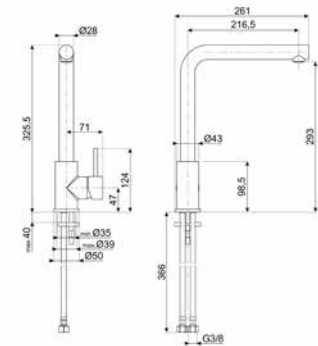

MI1CR

160,00 €

GRIFO, UNIVERSAL

Aireador
Cromado
Conexión de mangueras flexibles.: 3/8 "
Longitud mangueras flexibles: 370 mm
Rotación caño giratorio: 360 °
Monomando

Código EAN: 8017709282448

MI1SS

560,00 €

GRIFO, UNIVERSAL

Aireador
Acero inoxidable
Conexión de mangueras flexibles.: 3/8 "
Longitud mangueras flexibles: 370 mm
Rotación caño giratorio: 360 °
Monomando

Código EAN: 8017709282455

MI1SS

MI4CR

150,00 €

GRIFO, UNIVERSAL

Aireador
Conexión de mangueras flexibles.: 3/8 "
Longitud mangueras flexibles: 370 mm
Rotación caño giratorio: 360 °
Monomando

Código EAN: 8017709173647

MI4SS

490,00 €

GRIFO, UNIVERSAL

Aireador
Acero inoxidable
Conexión de mangueras flexibles.: 3/8 "
Longitud mangueras flexibles: 370 mm
Rotación caño giratorio: 360 °
Monomando

Código EAN: 8017709282493