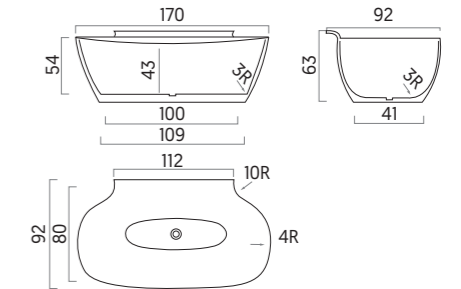

PVP
170 x 92
2.670 €

Lavabo / Wash Basin / Lavabo
Sin válvula / Without valve / Sans vidance