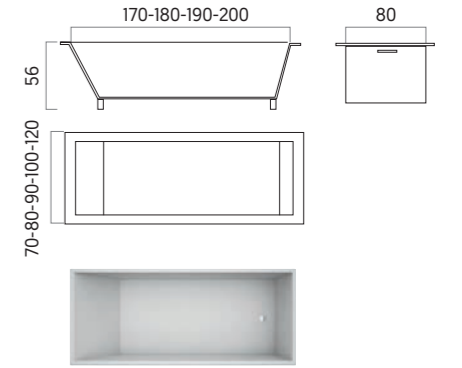

BAÑERAS Bathtub / Baignoire

ACUARIUM 170 x 70 - 80 cm. / 180 x 80 cm. / 190 x 90 cm. / 200 x 100 - 120 cm.

A medida / Made-to-measure / Sur mesure
Bañera de cantos laterales rectos / Vertical side surfaces bathtub / Baignoire de coins latéraux droits

EQUIPAMIENTO / EQUIPMENT / ÉQUIPEMENT	PVP 170 x 70	PVP 170 x 80	PVP 180 x 80	PVP 190 x 90	PVP 200 x 100	PVP 200 x 120
Normal / Basic / Normal [Sin Faldones]	2.148 €	2.262 €	2.390 €	2.588 €	2.832 €	3.067 €
Faldón Frontal 170 / Front Panel 170 / Tablier Frontal 170		567 €				
Faldón Frontal 180 / Front Panel 180 / Tablier Frontal 180		601 €				
Faldón Frontal 190 / Front Panel 190 / Tablier Frontal 190		632 €				
Faldón Frontal 200 / Front Panel 200 / Tablier Frontal 200		666 €				
Faldón Lateral 70 / Lateral Panel 70 / Tablier Latéral 70		198 €				
Faldón Lateral 80 / Lateral Panel 80 / Tablier Latéral 80		232 €				
Faldón Lateral 90 / Lateral Panel 90 / Tablier Latéral 90		316 €				
Faldón Lateral 100 / Lateral Panel 100 / Tablier Latéral 100		380 €				
Faldón Lateral 120 / Lateral Panel 120 / Tablier Latéral 120		426 €				
Rodapie 170x70 / Skirting board 170x70 / Plinthe 170x70		637 €				
Rodapie 170x80 / Skirting board 170x80 / Plinthe 170x80		665 €				
Rodapie 180x80 / Skirting board 180x80 / Plinthe 180x80		693 €				
Rodapie 190x90 / Skirting board 190x90 / Plinthe 190x90		721 €				
Rodapie 200x100 / Skirting board 200x100 / Plinthe 200x100		738 €				
Rodapie 200x120 / Skirting board 200x120 / Plinthe 200x120		793 €				

Precios P.V.P. sin I.V.A. /
Retail price without V.A.T. /
Prix P.V.P. sans T.V.A.

VIENA 170 x 70 - 80 cm. / 180 x 80 cm. / 190 x 90 cm. / 200 x 100 - 120 cm.

A medida / Made-to-measure / Sur mesure
Bañera de cantos laterales rectos / Vertical side surfaces bathtub / Baignoire de coins latéraux droits