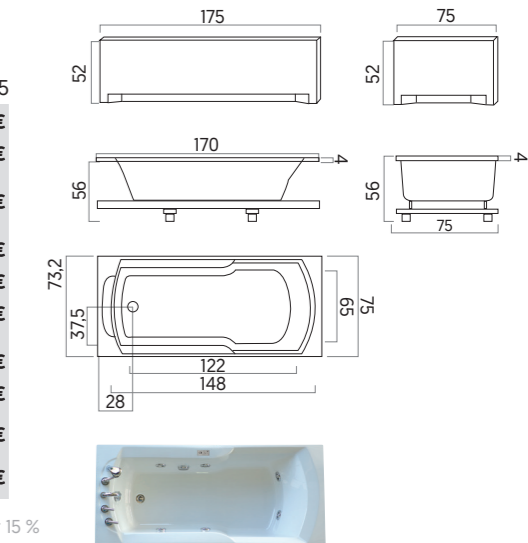

EQUIPAMIENTO / EQUIPMENT / ÉQUIPEMENT	PVP 170 x 75
Normal / Basic / Normal	495 €
Hidro Neumático / Pneumatic Whirlpool / Hydro Pneumatique	821 €
2 Stma Neumático / Pneumatic Whirlpool+Airpool / Hydro Eau + Air Pneumatique	1.122 €
Hidro Inox / Whirlpool Inox / Hydro Eau Inox	953 €
2 Stma Inox / Whirlpool+Airpool Inox. Hydro Eau+Air Inox.	1.272 €
2 Stma + Cromoterapia Inox / Whirlpool + Airpool+ Chromotherapy Inox. / Hydro Eau+Air+Chromotherapie Inox	1.424 €
2 Stma electrónico / Electronic Whirlpool + Airpool / Hydro Eautair Électronique	1.396 €
Top Line / Top Line / Top Line	1.592 €
Faldón Frontal Acrílico blanco / Acrylic Frontal Panel / Tablier Frontal Acrylique	146 €
Faldón Lateral Acrílico blanco / Acrylic Lateral Panel / Tablier Latéral Acrylique	102 €

Incremento color 15% / Increase color of 15% / Augmentation couleur 15 %

Precios P.V.P. sin I.V.A. / Retail price without V.A.T. / Prix P.V.P. sans T.V.A.