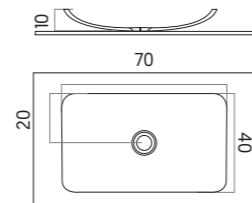

LAVABOS Wash-basins / Lavabo

ARAE

A medida / Made-to-measure / Sur mesure
Sin válvula / Without valve / Sans vidance

Seno adicional / Additional Bowl / Lavabo Supplémentaire **PVP 397€**

Soportes / Supports / Des supports **PVP 36€/unidad**

Precios para encimera con un seno. Más de uno sumar el precio del seno adicional. /
Prices for single bowl. For more than one, add cost of additional bowl. /
Prix net avec un seul lavabo. Ajouter le prix de chaque lavabo supplémentaire.

Medidas /
Measures /
Mesures

70 x 45/50 cm.
80 x 45/50 cm.
90 x 45/50 cm.
100 x 45/50 cm.
110 x 45/50 cm.
120 x 45/50 cm.
130 x 45/50 cm.
140 x 45/50 cm.
150 x 45/50 cm.
160 x 45/50 cm.
170 x 45/50 cm.
180 x 45/50 cm.
190 x 45/50 cm.
200 x 45/50 cm.
210 x 45/50 cm.
220 x 45/50 cm.
230 x 45/50 cm.
240 x 45/50 cm.
250 x 45/50 cm.
260 x 45/50 cm.
270 x 45/50 cm.
280 x 45/50 cm.
290 x 45/50 cm.
300 x 45/50 cm.

PVP
altura 1,2 cm. /
height 1,2 cm. /
hauteur 1,2 cm.

736 €
770 €
802 €
838 €
872 €
918 €
962 €
995 €
1.054 €
1.095 €
1.136 €
1.172 €
1.210 €
1.254 €
1.290 €
1.330 €
1.372 €
1.414 €
1.450 €
1.490 €
1.526 €
1.564 €
1.603 €
1.641 €

PVP
altura 12 cm. /
height 12 cm. /
hauteur 12 cm.

808 €
854 €
898 €
941 €
982 €
1.041 €
1.090 €
1.133 €
1.208 €
1.259 €
1.310 €
1.357 €
1.408 €
1.459 €
1.505 €
1.564 €
1.608 €
1.654 €
1.705 €
1.754 €
1.800 €
1.851 €
1.900 €
1.944 €

Precios P.V.P. sin I.V.A. /
Retail price without V.A.T. /
Prix P.V.P. sans T.V.A.

VELA

Lavabo Vela /
Wash-hand Vela /
Lavabo Vela **PVP 426€**

Precios P.V.P. sin I.V.A. /
Retail price without V.A.T. /
Prix P.V.P. sans T.V.A.

LAVABOS Wash-basins / Lavabo

HINDUS

Lavabo Hindus /
Wash-hand Hindus /
Lavabo Hindus **PVP 400€**

Precios P.V.P. sin I.V.A. /
Retail price without V.A.T. /
Prix P.V.P. sans T.V.A.

ENCIMERA LISA

A medida / Made-to-measure / Sur mesure

Medidas /
Measures /
Mesures