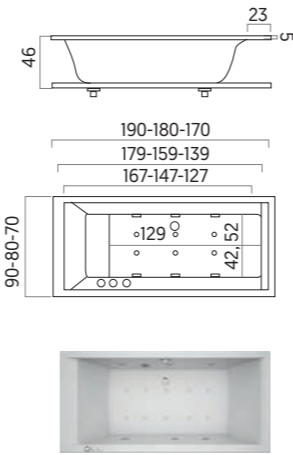

BAÑERAS Bathtub / Baignoire

AYORA1 170 x 70 cm. / 170 - 180 x 80 cm. / 190 x 90 cm.

EQUIPAMIENTO / EQUIPMENT / ÉQUIPEMENT	PVP 170 x 70	PVP 170 x 80	PVP 180 x 80	PVP 190 x 90
Normal / Basic / Normal	447 €	455 €	475 €	586 €
Hidro Neumático / Pneumatic Whirlpool / Hydro Pneumatique	774 €	782 €	760 €	914 €
2 Stma Neumático / Pneumatic Whirlpool+Airpool / Hydro Eau + Air Pneumatique	1.081 €	1.083 €	1.017 €	1.210 €
Hidro Inox / Whirlpool Inox / Hydro Eau Inox	905 €	912 €	934 €	1.045 €
2 Stma Inox / Whirlpool+Airpool Inox. Hydro Eau+Air Inox.	1.222 €	1.230 €	1.252 €	1.362 €
2 Stma + Cromoterapia Inox / Whirlpool + Airpool+ Chromotherapy Inox. / Hydro Eau+Air+Chromotherapie Inox	1.374 €	1.382 €	1.404 €	1.514 €
2 Stma electrónico / Electronic Whirlpool + Airpool / Hydro Eautair Électronique	1.346 €	1.354 €	1.374 €	1.485 €
Top Line / Top Line / Top Line	1.541 €	1.550 €	1.572 €	1.681 €
Faldón Frontal Acrílico blanco / Acrylic Frontal Panel / Tablier Frontal Acrylique	146 €	146 €	158 €	208 €
Faldón Lateral Acrílico blanco / Acrylic Lateral Panel / Tablier Latéral Acrylique	99 €	105 €	105 €	150 €

Precios P.V.P. sin I.V.A. / Retail price without V.A.T. / Prix P.V.P. sans T.V.A.

AYORA2 140 - 150 - 160 x 70 cm.