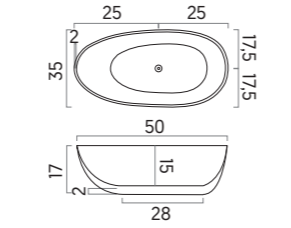

Lavabo / Wash Basin / Lavabo
Sin válvula / Without valve / Sans vidance

PVP
35 x 50
517 €

Precios P.V.P. sin I.V.A. / Retail price without V.A.T. / Prix P.V.P. sans T.V.A.