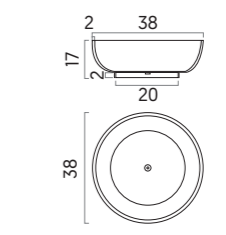

MANILA Ø 150 cm.

EQUIPAMIENTO / EQUIPMENT / ÉQUIPEMENT
Normal / Basic / Normal

PVP
Ø 150
3.120 €

Lavabo / Wash Basin / Lavabo
Sin válvula / Without valve / Sans vidance

PVP
Ø 38
535 €

Precios P.V.P. sin I.V.A. / Retail price without V.A.T. / Prix P.V.P. sans T.V.A.