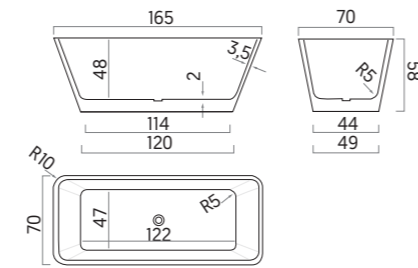

PVP
165 x 70
2.522 €

Lavabo / Wash Basin / Lavabo
Sin válvula / Without valve / Sans vidance