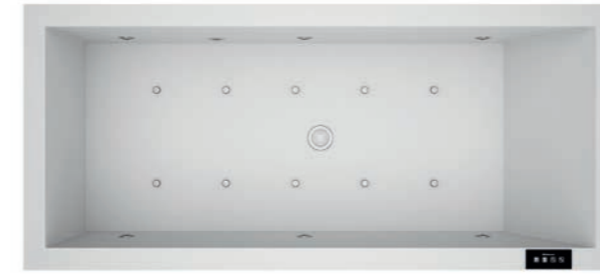

Top line / Top Line / Top line

CARACTERÍSTICAS
characteristics / caractéristiques

6 Jets hidromasaje 6 Hydro jet 6 Buses hidro	1 Válvula automática 1 Automatic drain valve 1 Vidance automatique	1 Blower 1 Blower 1 Blower
1 boca de aspiración 1 Aspiration nozzle 1 Bouche d'aspiration	1 Soporte metálico 1 Adjustable metal stand 1 Support métallique	Cromoterapia chromotherapy Chromo-thérapie
1 Pulsador electrónico 1 Electronic switch 1 Bouton électronique	1 Motor CV 1 Pump 1 CV 1 Pompe 1 CV	Desinfección automática Disinfection system Désinfection automatique
1 Regulador de aire electrónico 1 Air flow regulation electronic 1 Régulateur d'air électronique	10 Jets aire 10 Air jets 10 Buses d'air	Mantenimiento fijo temperatura Constant temperature control Réchauffeur

MANDOS Y FALDÓN Controls and Panel / Commandes et tablier

2 Stma + Cromoterapia Inox /
Whirlpool + Airpool + Chromotherapy Inox. /
Hydro Eau + Air + Chromothérapie Inox

2 Stma electrónico
Electronic Whirlpool + Airpool
Hydro Eautair Électronique

Top line
Top line
Topline

Nogal americano
American Walnut
Noix Américane

/DuPont™ CORIAN®/ Bañeras_Bathtub_Baignoire