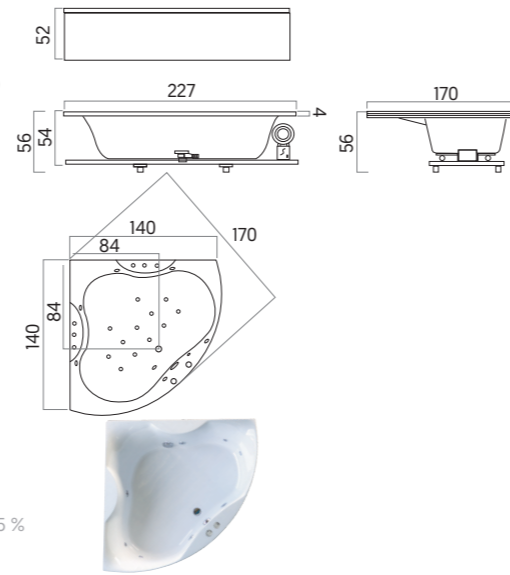

ALBOY 150 x 100 cm.

EQUIPAMIENTO / EQUIPMENT / ÉQUIPEMENT	PVP 150 x 100
Normal / Basic / Normal	720 €
Hidro Neumático / Pneumatic Whirlpool / Hydro Pneumatique	1.049 €
2 Stma Neumático / Pneumatic Whirlpool+Airpool / Hydro Eau + Air Pneumatique	1.278 €
Hidro Inox / Whirlpool Inox / Hydro Eau Inox	1.178 €
2 Stma Inox / Whirlpool+Airpool Inox. Hydro Eau+Air Inox.	1.514 €
2 Stma + Cromoterapia Inox / Whirlpool + Airpool+ Chromotherapy Inox. / Hydro Eau+Air+Chromotherapie Inox	1.650 €
2 Stma electrónico / Electronic Whirlpool + Airpool / Hydro Eautair Électronique	1.625 €
Top Line / Top Line / Top Line	1.816 €
Faldón Frontal Acrílico blanco / Acrylic Frontal Panel / Tablier Frontal Acrylique	214 €
Mueble Madera Completo / Complete Furniture / Meuble en Bois	3.250 €
Incremento color 15% / Increase color of 15% / Augmentation couleur 15 %	
Precios P.V.P. sin I.V.A. / Retail price without V.A.T. / Prix P.V.P. sans T.V.A.	