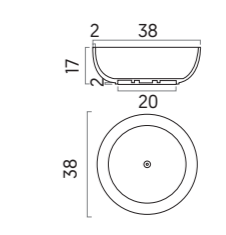

NICOSIA Ø 135 cm.

EQUIPAMIENTO / EQUIPMENT / ÉQUIPEMENT
Normal / Basic / Normal

PVP
Ø 135
3.007 €

Lavabo / Wash Basin / Lavabo
Sin válvula / Without valve / Sans vidance

PVP
Ø 38
530 €

Precios P.V.P. sin I.V.A. / Retail price without V.A.T. / Prix P.V.P. sans T.V.A.