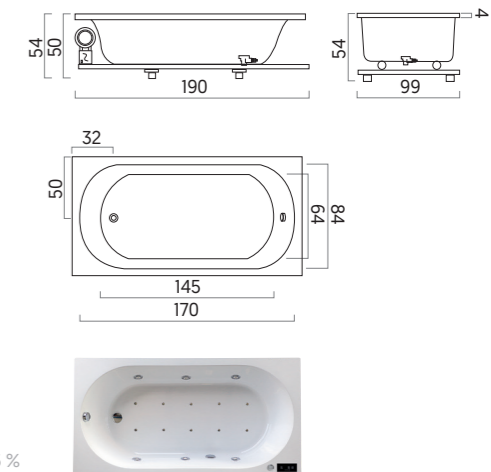

EQUIPAMIENTO / EQUIPMENT / ÉQUIPEMENT	PVP
Normal / Basic / Normal	190 x 100 796 €
Hidro Neumático / Pneumatic Whirlpool / Hydro Pneumatique	1.220 €
2 Stma Neumático / Pneumatic Whirlpool+Airpool / Hydro Eau + Air Pneumatique	1.475 €
Hidro Inox / Whirlpool Inox / Hydro Eau Inox	1.350 €
2 Stma Inox / Whirlpool+Airpool Inox. Hydro Eau+Air Inox.	1.668 €
2 Stma + Cromoterapia Inox / Whirlpool + Airpool+ Chromotherapy Inox. / Hydro Eau+Air+Chromotherapie Inox	1.817 €
2 Stma electrónico / Electronic Whirlpool + Airpool / Hydro Eautair Électronique	1.790 €
Top Line / Top Line / Top Line	1.986 €
Faldón Frontal Acrílico blanco / Acrylic Frontal Panel / Tablier Frontal Acrylique	222 €
Faldón Lateral Acrílico blanco / Acrylic Lateral Panel / Tablier Latéral Acrylique	142 €
Incremento color 15% / Increase color of 15% / Augmentation couleur 15 %	
Precios P.V.P. sin I.V.A. / Retail price without V.A.T. / Prix P.V.P. sans T.V.A.