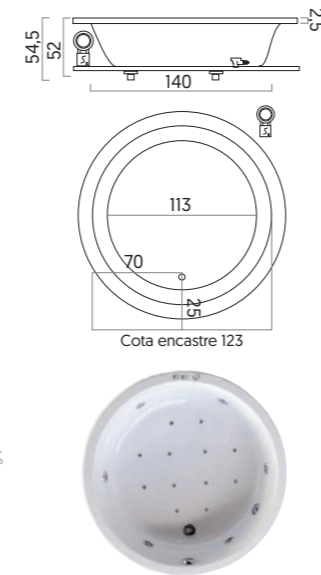

EQUIPAMIENTO / EQUIPMENT / ÉQUIPEMENT

	PVP Ø 140
Normal / Basic / Normal	758 €
Hidro Neumático / Pneumatic Whirlpool / Hydro Pneumatique	1.084 €
2 Stma Neumático / Pneumatic Whirlpool+Airpool / Hydro Eau + Air Pneumatique	1.386 €
Hidro Inox / Whirlpool Inox / Hydro Eau Inox	1.231 €
2 Stma Inox / Whirlpool+Airpool Inox. Hydro Eau+Air Inox.	1.550 €
2 Stma + Cromoterapia Inox / Whirlpool + Airpool+ Chromotherapy Inox. / Hydro Eau+Air+Chromotherapie Inox	1.701 €
2 Stma electrónico / Electronic Whirlpool + Airpool / Hydro Eautair Électronique	1.658 €
Top Line / Top Line / Top Line	1.862 €
Incremento color 15% / Increase color of 15% / Augmentation couleur 15 %	
Precios P.V.P. sin I.V.A. / Retail price without V.A.T. / Prix P.V.P. sans T.V.A.