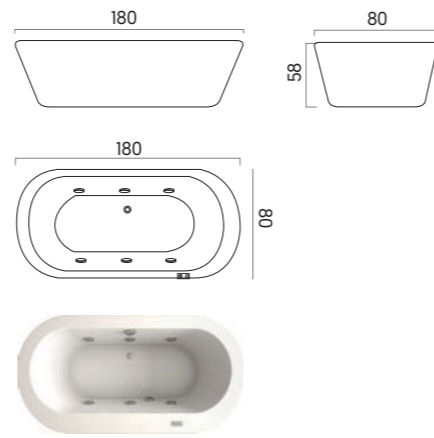

EQUIPAMIENTO / EQUIPMENT / ÉQUIPEMENT

	PVP 180 x 80
Normal / Basic / Normal	1.482 €
Hidro Neumático / Pneumatic Whirlpool / Hydro Pneumatique	1.809 €
2 Stma Neumático / Pneumatic Whirlpool+Airpool / Hydro Eau + Air Pneumatique	2.065 €
Hidro Inox / Whirlpool Inox /Hydro Eau Inox	1.940 €
2 Stma Inox / Whirlpool+Airpool Inox. Hydro Eau+Air Inox.	2.258 €
2 Stma + Cromoterapia Inox / Whirlpool + Airpool+ Chromotherapy Inox. / Hydro Eau+Air+Chromotherapie Inox	2.409 €
2 Stma electrónico / Electronic Whirlpool + Airpool/ Hydro Eautair Electronique	2.381 €
Top Line / Top Line / Top Line	2.577 €

Precios P.V.P. sin I.V.A. / Retail price without V.A.T. / Prix P.V.P. sans T.V.A.