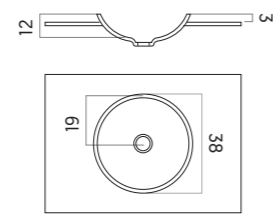

Medidas /
Measures /
Mesures

70 x 45/50 cm.
80 x 45/50 cm.
90 x 45/50 cm.
100 x 45/50 cm.
110 x 45/50 cm.
120 x 45/50 cm.
130 x 45/50 cm.
140 x 45/50 cm.
150 x 45/50 cm.
160 x 45/50 cm.
170 x 45/50 cm.
180 x 45/50 cm.
190 x 45/50 cm.
200 x 45/50 cm.
210 x 45/50 cm.
220 x 45/50 cm.
230 x 45/50 cm.
240 x 45/50 cm.
250 x 45/50 cm.
260 x 45/50 cm.
270 x 45/50 cm.
280 x 45/50 cm.
290 x 45/50 cm.
300 x 45/50 cm.

PVP
altura 1,2 cm. /
height 1,2 cm. /
hauteur 1,2 cm.

736 €
770 €
802 €
838 €
872 €
918 €
962 €
995 €
1.054 €
1.095 €
1.136 €
1.172 €
1.210 €
1.254 €
1.290 €
1.330 €
1.372 €
1.414 €
1.450 €
1.490 €
1.526 €
1.564 €
1.603 €
1.641 €

PVP
altura 12 cm. /
height 12 cm. /
hauteur 12 cm.

808 €
854 €
898 €
941 €
982 €
1.041 €
1.090 €
1.133 €
1.208 €
1.259 €
1.310 €
1.357 €
1.408 €
1.459 €
1.505 €
1.564 €
1.608 €
1.654 €
1.705 €
1.754 €
1.800 €
1.851 €
1.900 €
1.944 €

Precios P.V.P. sin I.V.A. /
Retail price without V.A.T. /
Prix P.V.P. sans T.V.A.