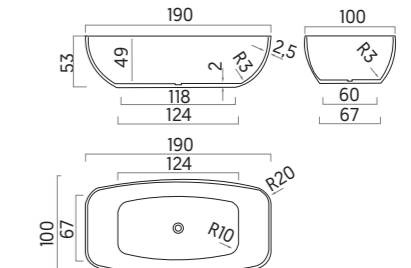

PVP
190 x 100
2.694 €

Lavabo / Wash Basin / Lavabo
Sin válvula / Without valve / Sans vidance