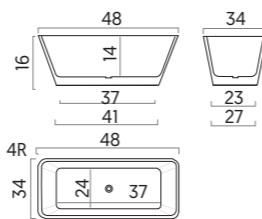

SAMOA 165 x 70 cm.

EQUIPAMIENTO / EQUIPMENT / ÉQUIPEMENT
Normal / Basic / Normal

PVP
165 x 70
2.522 €

Lavabo / Wash Basin / Lavabo
Sin válvula / Without valve / Sans vidance

Precios P.V.P. sin I.V.A. / Retail price without V.A.T. / Prix P.V.P. sans T.V.A.