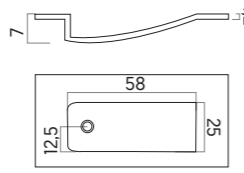

Soportes /
Supports /
Des supports

PVP
36€/unidad