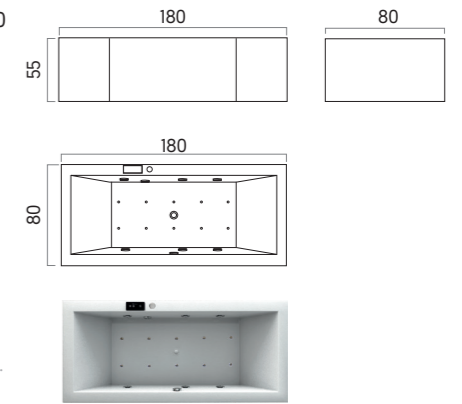

EQUIPAMIENTO / EQUIPMENT / ÉQUIPEMENT

	PVP 180 x 80
Normal / Basic / Normal	1.360 €
Hidro Neumático / Pneumatic Whirlpool / Hydro Pneumatique	1.685 €
2 Stma Neumático / Pneumatic Whirlpool+Airpool / Hydro Eau + Air Pneumatique	1.983 €
Hidro Inox / Whirlpool Inox /Hydro Eau Inox	1.817 €
2 Stma Inox / Whirlpool+Airpool Inox. Hydro Eau+Air Inox.	2.134 €
2 Stma + Cromoterapia Inox / Whirlpool + Airpool+ Chromotherapy Inox. / Hydro Eau+Air+Chromotherapie Inox	2.290 €
2 Stma electrónico / Electronic Whirlpool + Airpool/ Hydro Eautair Electronique	2.258 €
Top Line / Top Line / Top Line	2.454 €

Precios P.V.P. sin I.V.A. / Retail price without V.A.T. / Prix P.V.P. sans T.V.A.