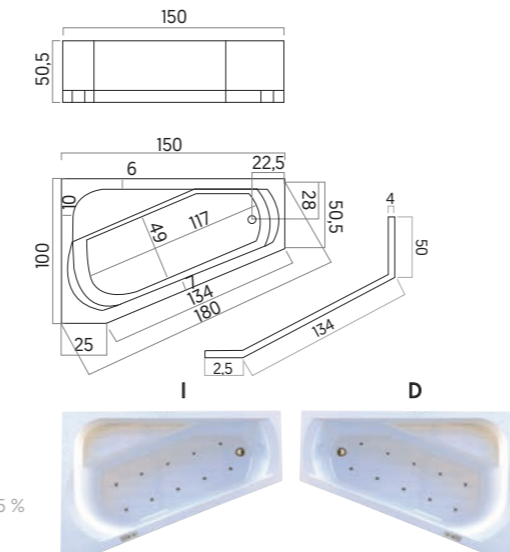

ALBOY 150 x 100 cm.

EQUIPAMIENTO / EQUIPMENT / ÉQUIPEMENT	PVP 150 x 100
Normal / Basic / Normal	720 €
Hidro Neumático / Pneumatic Whirlpool / Hydro Pneumatique	1.049 €
2 Stma Neumático / Pneumatic Whirlpool+Airpool / Hydro Eau + Air Pneumatique	1.278 €
Hidro Inox / Whirlpool Inox / Hydro Eau Inox	1.178 €
2 Stma Inox / Whirlpool+Airpool Inox. Hydro Eau+Air Inox.	1.514 €
2 Stma + Cromoterapia Inox / Whirlpool + Airpool+ Chromotherapy Inox. / Hydro Eau+Air+Chromotherapie Inox	1.650 €
2 Stma electrónico / Electronic Whirlpool + Airpool / Hydro Eautair Électronique	1.625 €
Top Line / Top Line / Top Line	1.816 €
Faldón Frontal Acrílico blanco / Acrylic Frontal Panel / Tablier Frontal Acrylique	214 €
Mueble Madera Completo / Complete Furniture / Meuble en Bois	3.250 €
Incremento color 15% / Increase color of 15% / Augmentation couleur 15 %	
Precios P.V.P. sin I.V.A. / Retail price without V.A.T. / Prix P.V.P. sans T.V.A.	