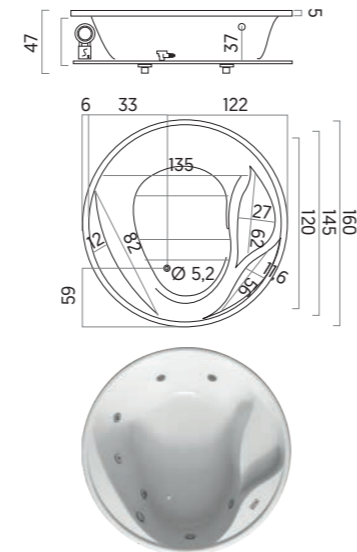

EQUIPAMIENTO / EQUIPMENT / ÉQUIPEMENT

	PVP Ø 160
Normal / Basic / Normal	962 €
Hidro Neumático / Pneumatic Whirlpool / Hydro Pneumatique	1.288 €
2 Stma Neumático / Pneumatic Whirlpool+Airpool / Hydro Eau + Air Pneumatique	1.590 €
Hidro Inox / Whirlpool Inox / Hydro Eau Inox	1.440 €
2 Stma Inox / Whirlpool+Airpool Inox. Hydro Eau+Air Inox.	1.758 €
2 Stma + Cromoterapia Inox / Whirlpool + Airpool+ Chromotherapy Inox. / Hydro Eau+Air+Chromotherapie Inox	1.910 €
2 Stma electrónico / Electronic Whirlpool + Airpool / Hydro Eautair Électronique	1.861 €
Top Line / Top Line / Top Line	2.070 €
Precios P.V.P. sin I.V.A. / Retail price without V.A.T. / Prix P.V.P. sans T.V.A.