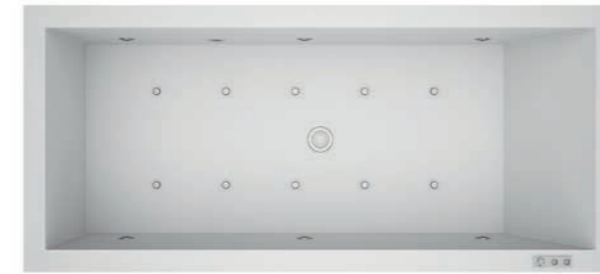

2 Stma Inox /
Whirlpool + Airpool Inox. /
Hydro Eau + Air Inox.

/DuPont™ CORIAN®/ Bañeras_Bathtub_Baignoire

2 Stma Inox / Whirlpool + Airpool Inox. / Hydro Eau + Air Inox.

CARACTERÍSTICAS
characteristics / caractéristiques