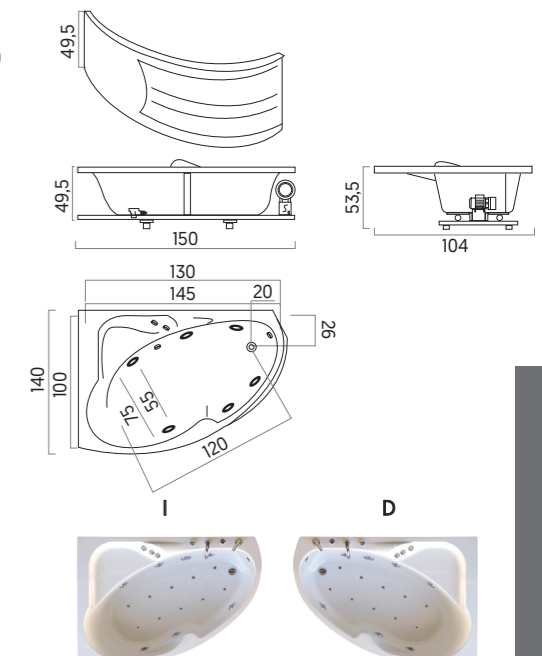

EQUIPAMIENTO / EQUIPMENT / ÉQUIPEMENT	PVP 150 x 100
Normal / Basic / Normal	547 €
Hidro Neumático / Pneumatic Whirlpool / Hydro Pneumatique	873 €
2 Stma Neumático / Pneumatic Whirlpool+Airpool / Hydro Eau + Air Pneumatique	1.175 €
Hidro Inox / Whirlpool Inox / Hydro Eau Inox	1.012 €
2 Stma Inox / Whirlpool+Airpool Inox. Hydro Eau+Air Inox.	1.330 €
2 Stma + Cromoterapia Inox / Whirlpool + Airpool+ Chromotherapy Inox. / Hydro Eau+Air+Chromotherapie Inox	1.481 €
2 Stma electrónico / Electronic Whirlpool + Airpool / Hydro Eautair Électronique	1.454 €
Top Line / Top Line / Top Line	1.650 €
Faldón Frontal Acrílico blanco / Acrylic Frontal Panel / Tablier Frontal Acrylique	150 €
Precios P.V.P. sin I.V.A. / Retail price without V.A.T. / Prix P.V.P. sans T.V.A.