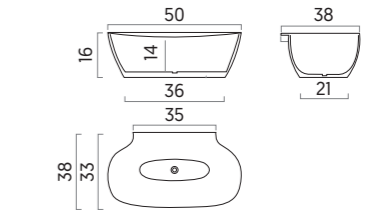

PVP
38 x 50
520 €

Precios P.V.P. sin I.V.A. / Retail price without V.A.T. / Prix P.V.P. sans T.V.A.