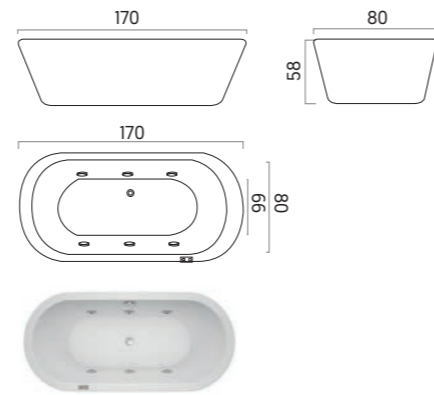

EQUIPAMIENTO / EQUIPMENT / ÉQUIPEMENT

	PVP 170 x 80
Normal / Basic / Normal	1.272 €
Hidro Electrónico / Electronic Hydro / Hydro Electronique	1.730 €

Precios P.V.P. sin I.V.A. / Retail price without V.A.T. / Prix P.V.P. sans T.V.A.