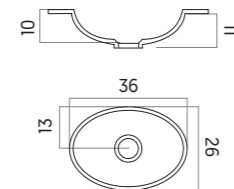

INDICAR ORIFICIO GRIFERIA EN PEDIDOS

LAVABOS Wash-basins / Lavabo

ANTALIA

A medida / Made-to-measure / Sur mesure
Sin válvula / Without valve / Sans vidance
Cantos rectos / Straight corners / Coins droites