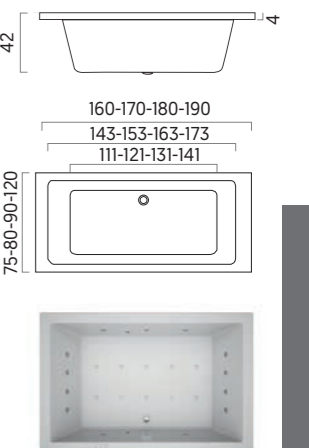

EQUIPAMIENTO / EQUIPMENT / ÉQUIPEMENT

	PVP 160 x 75 170 x 75	PVP 180 x 80	PVP 180 x 90	PVP 190 x 120
Normal / Basic / Normal	455 €	515 €	558 €	1.190 €
Hidro Neumático / Pneumatic Whirlpool / Hydro Pneumatique	782 €	841 €	884 €	1.842 €
2 Stma Neumático / Pneumatic Whirlpool+Airpool / Hydro Eau + Air Pneumatique	1.083 €	1.153 €	1.182 €	2.398 €
Hidro Inox / Whirlpool Inox /Hydro Eau Inox	912 €	973 €	1.016 €	2.106 €
2 Stma Inox / Whirlpool+Airpool Inox. Hydro Eau+Air Inox.	1.230 €	1.290 €	1.333 €	2.740 €
2 Stma + Cromoterapia Inox / Whirlpool + Airpool+ Chromotherapy Inox. / Hydro Eau+Air+Chromotherapie Inox	1.382 €	1.442 €	1.485 €	3.043 €
2 Stma electrónico / Electronic Whirlpool + Airpool/ Hydro Eautair Electronique	1.354 €	1.414 €	1.457 €	2.987 €
Top Line / Top Line / Top Line	1.550 €	1.609 €	1.652 €	3.378 €
Faldón Frontal Acrílico blanco / Acrylic Frontal Panel / Tablier Frontal Acrylique	146 €	146 €	208 €	208 €
Faldón Lateral Acrílico blanco / Acrylic Lateral Panel / Tablier Latéral Acrylique	105 €	105 €	150 €	150 €

Precios P.V.P. sin I.V.A. / Retail price without V.A.T. / Prix P.V.P. sans T.V.A.