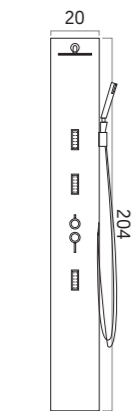

CULLERA 204 X 20 cm.

Equipamiento Base Basic Equipment Équipement Basique	1 Desviador 3 vías 3 Line diverter Inverseur 3 voice	1 Soporte Mango Hand shower support Support douchette
	1 Rociador ducha Shower head Douche plafond	1 Toma de agua Water outlet Prise d'eau
	1 Mango de ducha Hand shower Douchette à main	1 Flexo Flexible hose Flexible
	3 Jets laterales Side jets Buses lateraux	
		PVP
Equipamiento versión MEDIA Equipment MEDIUM massage Équipement MOYEN massage	1 Grifería monomando Single lever mixer Melangeur	804€
Equipamiento versión EXTRA Equipment EXTRA massage Équipement EXTRA massage	1 Grifería termostática Thermostatic mixer Mitigeur thermostatique	823€

Precios P.V.P. sin I.V.A. / Retail price without V.A.T. / Prix P.V.P. sans T.V.A.

Colores R.A.L. / Ral Colors / Couleurs R.A.L.
Incremento color 15% / Increase color of 15% / Augmentation couleur 15 %

/ Serie Pizarra / Columnas_Columns_Colonnnes

CABINAS DE DUCHA Shower Boxes / Cabines de douche

CARLET 120 X 80 - 90 cm. / 140 x 80 cm. / 160 x 80 cm.

A medida / Made-to-measure / Sur mesure
Consumo máximo 30 l./min. / Maximum consumption 30 l./min. / Consommation max 30 l./min.
derch_izda / right_left / droite_gauche