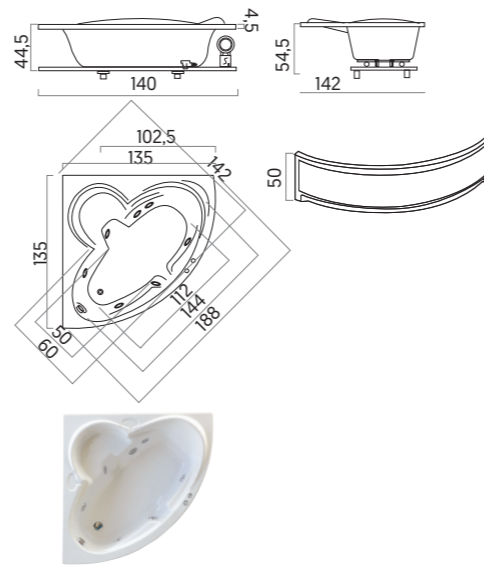

EQUIPAMIENTO / EQUIPMENT / ÉQUIPEMENT	PVP
Normal / Basic / Normal	135 x 135 578 €
Hidro Neumático / Pneumatic Whirlpool / Hydro Pneumatique	910 €
2 Stma Neumático / Pneumatic Whirlpool+Airpool / Hydro Eau + Air Pneumatique	1.205 €
Hidro Inox / Whirlpool Inox / Hydro Eau Inox	1.042 €
2 Stma Inox / Whirlpool+Airpool Inox. Hydro Eau+Air Inox.	1.361 €
2 Stma + Cromoterapia Inox / Whirlpool + Airpool+ Chromotherapy Inox. / Hydro Eau+Air+Chromotherapie Inox	1.512 €
2 Stma electrónico / Electronic Whirlpool + Airpool / Hydro Eautair Électronique	1.484 €
Top Line / Top Line / Top Line	1.680 €
Faldón Frontal Acrílico blanco / Acrylic Frontal Panel / Tablier Frontal Acrylique	150 €
Incremento color 15% / Increase color of 15% / Augmentation couleur 15 %	
Precios P.V.P. sin I.V.A. / Retail price without V.A.T. / Prix P.V.P. sans T.V.A.