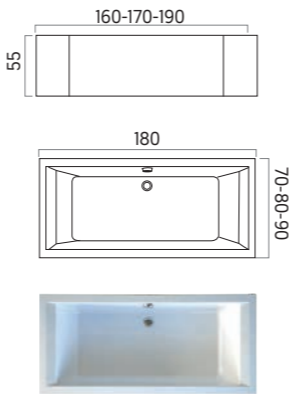

EQUIPAMIENTO / EQUIPMENT / ÉQUIPEMENT

	PVP 160/170 x 70	PVP 170 x 80	PVP 190 x 90
Normal / Basic / Normal	1.792 €	1.829 €	2.165 €
Hidro Neumático / Pneumatic Whirlpool / Hydro Pneumatique	2.118 €	2.165 €	2.491 €
2 Stma Neumático / Pneumatic Whirlpool+Airpool / Hydro Eau + Air Pneumatique	2.417 €	2.463 €	2.790 €
Hidro Inox / Whirlpool Inox /Hydro Eau Inox	2.250 €	2.298 €	2.623 €
2 Stma Inox / Whirlpool+Airpool Inox. Hydro Eau+Air Inox.	2.567 €	2.615 €	2.940 €
2 Stma + Cromoterapia Inox / Whirlpool + Airpool+ Chromotherapy Inox. / Hydro Eau+Air+Chromotherapie Inox	2.744 €	2.766 €	3.092 €
2 Stma electrónico / Electronic Whirlpool + Airpool/ Hydro Eautair Electronique	2.692 €	2.738 €	3.064 €
Top Line / Top Line / Top Line	2.887 €	2.934 €	3.259 €

Precios P.V.P. sin I.V.A. / Retail price without V.A.T. / Prix P.V.P. sans T.V.A.