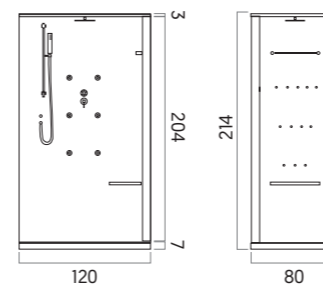

COLUMNAS Columns / Colonnes

VALLÉS 200 X 12 cm.

A medida / Made-to-measure / Sur mesure
Consumo máximo 30 l./min. / Maximum consumption 30 l./min. / Consommation max 30 l./min.
Opción de acabado cuadrado / Option of square finished / Finitions en carré optional

Equipamiento Base
Basic Equipment
Équipement Basique

Equipamiento MEDIA blanco
Equipment MEDIUM white
Équipement MOYEN blanc
Color / colour / couleur

Equipamiento EXTRA blanca
Equipment EXTRA white
Équipement EXTRA blanc
Color / colour / couleur

Desviador 3 vías
1 3 Line diverter
Trois voies inverseur

Rociador ducha
1 Shower head
Douche plafond

Grifería monomando
Single lever mixer
Melangeur

Grifería termostática
Thermostatic mixer
Mitigeur thermostatique

Jets laterales
4 Side jets
buses lateraux

Mango de ducha
1 Hand shower
Douchette à main

PVP

1.241€
1.289€

1.495€
1.543€

Soporte Mango
1 Hand shower support
Support douchette

Toma de agua
1 Water outlet
Prise d'eau

Opciones
Options
Options

Precios P.V.P. sin I.V.A. /
Retail price without V.A.T. /
Prix P.V.P. sans T.V.A.

Flexo
1 Flexible hose
Flexible

PVP
165€

COTES 140 X 20 cm.

A medida / Made-to-measure / Sur mesure
Consumo máximo 30 l./min. / Maximum consumption 30 l./min. / Consommation max 30 l./min.
Opción de acabado cuadrado / Option of square finished / Finitions en carré optional

Equipamiento Base
Basic Equipment
Équipement Basique

Equipamiento MEDIA blanco
Equipment MEDIUM white
Équipement MOYEN blanc
Color / colour / couleur

Equipamiento EXTRA blanca
Equipment EXTRA white
Équipement EXTRA blanc
Color / colour / couleur

Desviador 3 vías
1 3 Line diverter
Trois voies inverseur

Rociador ducha
1 Shower head
Douche plafond

Grifería monomando
Single lever mixer
Melangeur