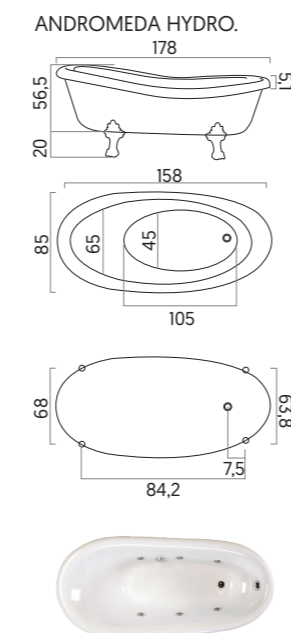

ANDRÓMEDA y ANDRÓMEDA HIDRO. 170 x 80 cm. / 180 X 85 cm.

EQUIPAMIENTO / EQUIPMENT / ÉQUIPEMENT	PVP
Normal / Basic / Normal	2.334 €
Hidro Electrónico / Electronic Hydro / Hydro Électronique	2.780 €
Conjunto de acabados bronce / Set of bronze finished / Ensemble de bronze de finition	265 €
Conjunto de acabados oro / Set of gold finished / Ensemble de or de finition	306 €
Grifería baño cromo / Faucets bath chrome / Robinet bain chrome	258 €
Grifería baño bronce / Faucets bath bronze / Robinet bain bronze	322 €
Grifería baño oro / Faucets bath gold / Robinet bain dorée	446 €
Grifería lavabo cromo / Faucets washbasins chrome / Robinet lavabo chrome	170 €
Grifería lavabo bronce / Faucets washbasins bronze / Robinet lavabo bronze	205 €
Grifería lavabo oro / Faucets washbasins gold / Robinet lavabo dorée	223 €
Grifería bidet cromo / Faucets bidet chrome / Robinet bidé chrome	165 €
Grifería bidet bronce / Faucets bidet gold / Robinet bidé or	205 €
Grifería bidet oro / Faucets bidet gold / Robinet bidé dorée	240 €
Piantana cromo / Chrom Piantana / Piantana chrome	590 €
Piantana bronce / Bronze Piantana / Piantana bronze	751 €
Piantana oro / Gold Piantana / Piantana dorée	801 €
Incremento color 15% / Increase color of 15% / Augmentation couleur 15 %	
Precios P.V.P. sin I.V.A. / Retail price without V.A.T. / Prix P.V.P. sans T.V.A.	