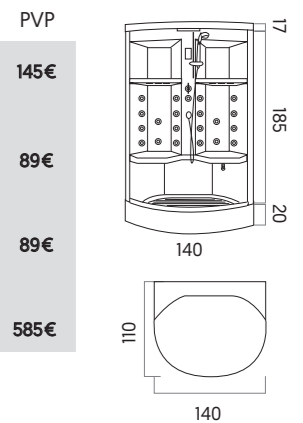

CABINAS DE DUCHA Shower Boxes / Cabines de douche

BONILLO 90 / 110 x 72 cm. - 120 X 80 cm.

Consumo máximo 30 l./min. / Maximum consumption 30 l./min. / Consommation max 30 l./min.
derch_izda / right_left / droite_gauche

	PVP 90 x 72	PVP 110 x 72	PVP 120 x 80
Equipamiento media masaje Medium massage equipment Équipement massage moyen	1.746€	1.802€	1.862€
Equipamiento extra masaje Extra massage equipment Équipement massage extra	1.792€	1.848€	1.908€
Equipamiento básico vapor Basic Steam equipment Équipement vapeur basique	2.116€	2.172€	2.232€
Equipamiento medio vapor Steam medium equipment Équipement vapeur moyen	2.607€	2.664€	2.724€
Equipamiento extra vapor Steam extra equipment Équipement vapeur extra	2.380€	2.437€	2.495€
Equipamiento top line Top line equipment Équipement top line	2.763€	2.820€	2.880€

	PVP
Cromoterapia Chrome-therapy Chromotherapie	145€
Asiento madera bonillo Wooden seat bonillo Siège en bois bonillo	89€
Filtro Filter Filtre	120€
Tarima madera bonillo Wooden platform bonillo Caillebotis en bois bonillo	284€

Precios P.V.P. sin I.V.A. /
Retail price without V.A.T. /
Prix P.V.P. sans T.V.A.

FONTANARS 90 x 90 cm.

Consumo máximo 30 l./min. / Maximum consumption 30 l./min. / Consommation max 30 l./min.
angular / angular / angulaire

	PVP 90 x 90
Equipamiento media masaje Medium massage equipment équipement massage moyen	1.742€
Equipamiento extra masaje Extra massage equipment équipement massage extra	1.788€
Equipamiento básico vapor Basic Steam equipment Équipement vapeur basique	2.112€
Equipamiento medio vapor Steam medium equipment équipement vapeur moyen	2.604€
Equipamiento extra vapor Steam extra equipment équipement vapeur extra	2.375€
Equipamiento top line Top line equipment Équipement top line	2.760€