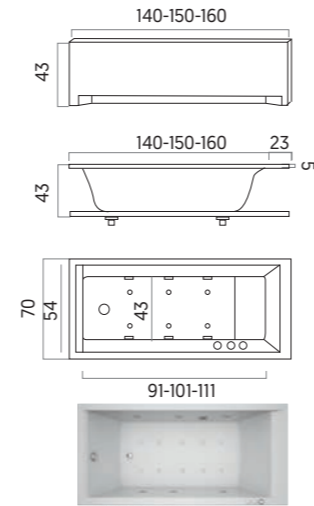

BAÑERAS Bathtub / Baignoire

AYORA1 170 x 70 cm. / 170 - 180 x 80 cm. / 190 x 90 cm.

EQUIPAMIENTO / EQUIPMENT / ÉQUIPEMENT	PVP 170 x 70	PVP 170 x 80	PVP 180 x 80	PVP 190 x 90
Normal / Basic / Normal	447 €	455 €	475 €	586 €
Hidro Neumático / Pneumatic Whirlpool / Hydro Pneumatique	774 €	782 €	760 €	914 €
2 Stma Neumático / Pneumatic Whirlpool+Airpool / Hydro Eau + Air Pneumatique	1.081 €	1.083 €	1.017 €	1.210 €
Hidro Inox / Whirlpool Inox / Hydro Eau Inox	905 €	912 €	934 €	1.045 €
2 Stma Inox / Whirlpool+Airpool Inox. Hydro Eau+Air Inox.	1.222 €	1.230 €	1.252 €	1.362 €
2 Stma + Cromoterapia Inox / Whirlpool + Airpool+ Chromotherapy Inox. / Hydro Eau+Air+Chromotherapie Inox	1.374 €	1.382 €	1.404 €	1.514 €
2 Stma electrónico / Electronic Whirlpool + Airpool / Hydro Eautair Électronique	1.346 €	1.354 €	1.374 €	1.485 €
Top Line / Top Line / Top Line	1.541 €	1.550 €	1.572 €	1.681 €
Faldón Frontal Acrílico blanco / Acrylic Frontal Panel / Tablier Frontal Acrylique	146 €	146 €	158 €	208 €
Faldón Lateral Acrílico blanco / Acrylic Lateral Panel / Tablier Latéral Acrylique	99 €	105 €	105 €	150 €

Precios P.V.P. sin I.V.A. / Retail price without V.A.T. / Prix P.V.P. sans T.V.A.

AYORA2 140 - 150 - 160 x 70 cm.