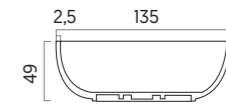

PVP
Ø 135
3.007 €