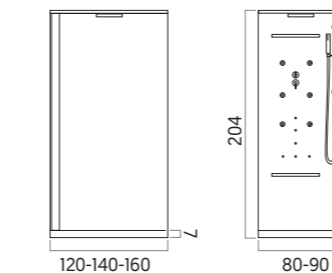

CABINAS DE DUCHA Shower Boxes / Cabines de douche

CARLET 120 X 80 - 90 cm. / 140 x 80 cm. / 160 x 80 cm.

A medida / Made-to-measure / Sur mesure
Consumo máximo 30 l./min. / Maximum consumption 30 l./min. / Consommation max 30 l./min.
derch_izda / right_left / droite_gauche