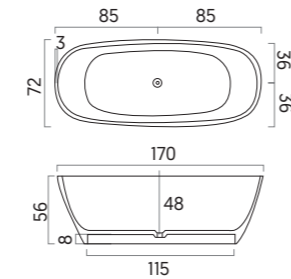

BAÑERAS y LAVABOS Bathtub and wash-basins / Baignoire et lavabo

ATENAS 170 x 88 cm.

EQUIPAMIENTO / EQUIPMENT / ÉQUIPEMENT
Normal / Basic / Normal

PVP
170 x 88
2.835 €

Lavabo / Wash Basin / Lavabo
Sin válvula / Without valve / Sans vidance

PVP
35 x 50
517 €

Precios P.V.P. sin I.V.A. / Retail price without V.A.T. / Prix P.V.P. sans T.V.A.

NEPAL 170 x 72 cm.

EQUIPAMIENTO / EQUIPMENT / ÉQUIPEMENT
Normal / Basic / Normal

PVP
170 x 72
2.875 €

Lavabo / Wash Basin / Lavabo
Sin válvula / Without valve / Sans vidance

PVP
30 x 50
528 €

Precios P.V.P. sin I.V.A. / Retail price without V.A.T. / Prix P.V.P. sans T.V.A.

DECORACION EXTERIOR PERSONALIZADA +15% sobre precio tarifa
/ Customized exterior decoration + 15% over the pricelist
/ Décoration extérieure sur mesure +15% sur le prix du tarif

BAÑERAS y LAVABOS Bathtub and wash-basins / Baignoire et lavabo

MANILA Ø 150 cm.

EQUIPAMIENTO / EQUIPMENT / ÉQUIPEMENT
Normal / Basic / Normal

PVP
Ø 150
3.120 €

Lavabo / Wash Basin / Lavabo
Sin válvula / Without valve / Sans vidance

PVP
Ø 38
535 €

Precios P.V.P. sin I.V.A. / Retail price without V.A.T. / Prix P.V.P. sans T.V.A.

NICOSIA Ø 135 cm.

EQUIPAMIENTO / EQUIPMENT / ÉQUIPEMENT
Normal / Basic / Normal

PVP
Ø 135
3.007 €

Lavabo / Wash Basin / Lavabo
Sin válvula / Without valve / Sans vidance

PVP
Ø 38
530 €

Precios P.V.P. sin I.V.A. / Retail price without V.A.T. / Prix P.V.P. sans T.V.A.

DECORACION EXTERIOR PERSONALIZADA +15% sobre precio tarifa
/ Customized exterior decoration + 15% over the pricelist
/ Décoration extérieure sur mesure +15% sur le prix du tarif