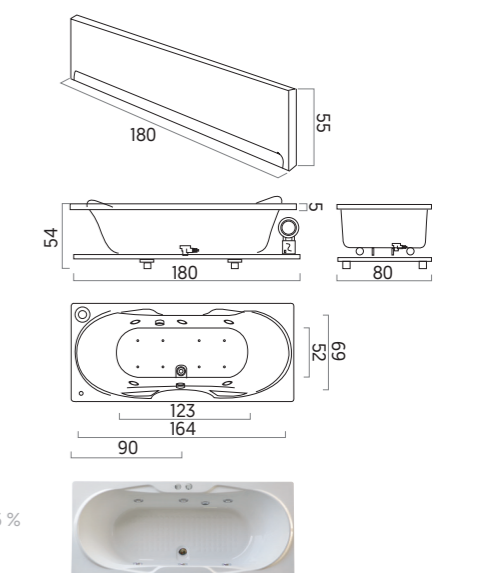

EQUIPAMIENTO / EQUIPMENT / ÉQUIPEMENT	PVP
Normal / Basic / Normal	180 x 80 542 €
Hidro Neumático / Pneumatic Whirlpool / Hydro Pneumatique	868 €
2 Stma Neumático / Pneumatic Whirlpool+Airpool / Hydro Eau + Air Pneumatique	1.170 €
Hidro Inox / Whirlpool Inox / Hydro Eau Inox	1.012 €
2 Stma Inox / Whirlpool+Airpool Inox. Hydro Eau+Air Inox.	1.330 €
2 Stma + Cromoterapia Inox / Whirlpool + Airpool+ Chromotherapy Inox. / Hydro Eau+Air+Chromotherapie Inox	1.482 €
2 Stma electrónico / Electronic Whirlpool + Airpool / Hydro Eautair Électronique	1.482 €
Top Line / Top Line / Top Line	1.643 €
Faldón Frontal Acrílico blanco / Acrylic Frontal Panel / Tablier Frontal Acrylique	155 €
Faldón Lateral Acrílico blanco / Acrylic Lateral Panel / Tablier Latéral Acrylique	108 €
Incremento color 15% / Increase color of 15% / Augmentation couleur 15 %	
Precios P.V.P. sin I.V.A. / Retail price without V.A.T. / Prix P.V.P. sans T.V.A.