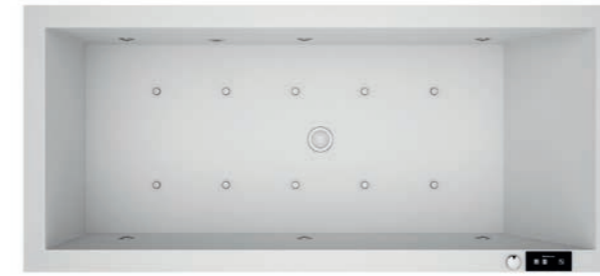

2 Stma Electrónico / Electronic Whirlpool + Airpool / Hydro Eautair Électronique

CARACTERÍSTICAS
characteristics / caractéristiques

6 Jets hidromasaje 6 Hydro jet 6 Buses hidro	1 Regulador de aire 1 Air flow regulation 1 Régulateur d'air	1 Motor CV 1 Pump 1 CV 1 Pompe 1 CV	Cromoterapia chromotherapy Chromo-thérapie
1 boca de aspiración 1 Aspiration nozzle 1 Bouche d'aspiration	1 Válvula automática 1 Automatic drain valve 1 Vidance automatique	10 Jets aire 10 Air jets 10 Buses d'air	
1 Pulsador electrónico 1 Electronic switch 1 Bouton électronique	1 Soporte metálico 1 Adjustable metal stand 1 Support métallique	1 Blower 1 Blower 1 Blower