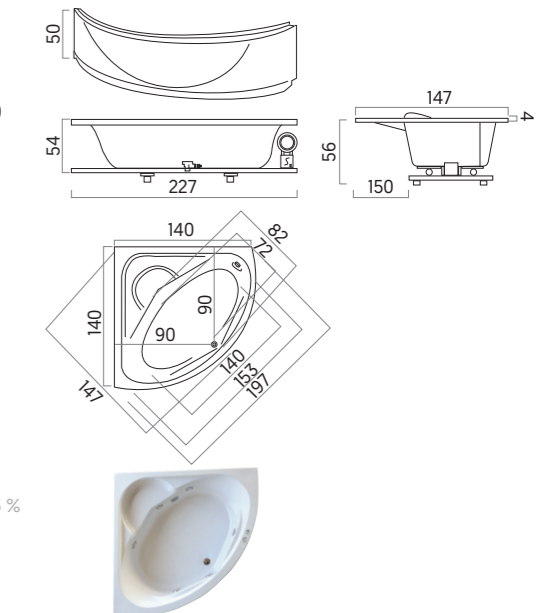

EQUIPAMIENTO / EQUIPMENT / ÉQUIPEMENT	PVP 140 x 140
Normal / Basic / Normal	578 €
Hidro Neumático / Pneumatic Whirlpool / Hydro Pneumatique	910 €
2 Stma Neumático / Pneumatic Whirlpool+Airpool / Hydro Eau + Air Pneumatique	1.205 €
Hidro Inox / Whirlpool Inox / Hydro Eau Inox	1.042 €
2 Stma Inox / Whirlpool+Airpool Inox. Hydro Eau+Air Inox.	1.361 €
2 Stma + Cromoterapia Inox / Whirlpool + Airpool+ Chromotherapy Inox. / Hydro Eau+Air+Chromotherapie Inox	1.512 €
2 Stma electrónico / Electronic Whirlpool + Airpool / Hydro Eautair Électronique	1.484 €
Top Line / Top Line / Top Line	1.680 €
Faldón Frontal Acrílico blanco / Acrylic Frontal Panel / Tablier Frontal Acrylique	150 €
Incremento color 15% / Increase color of 15% / Augmentation couleur 15 %	
Precios P.V.P. sin I.V.A. / Retail price without V.A.T. / Prix P.V.P. sans T.V.A.