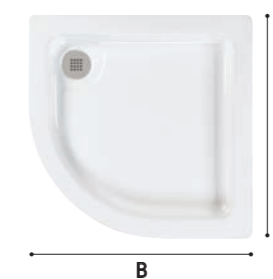

INFORMACIÓN TÉCNICA Technical information / Information techniques

VÁLVULA Modelo RON Outlet / Vidance

Montaje de la válvula / Assembly of the outlet drain / Montage de la valve de vidance