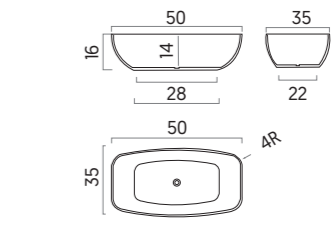

PVP
35 x 50
525 €

Precios P.V.P. sin I.V.A. / Retail price without V.A.T. / Prix P.V.P. sans T.V.A.

DECORACION EXTERIOR PERSONALIZADA +15% sobre precio tarifa
/ Customized exterior decoration + 15% over the pricelist
/ Décoration extérieure sur mesure +15% sur le prix du tarif