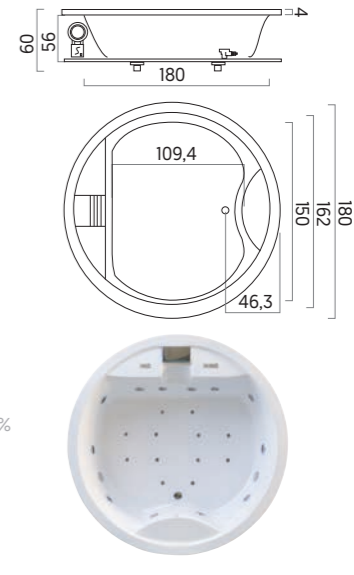

ESTANY Ø 180 cm.

EQUIPAMIENTO / EQUIPMENT / ÉQUIPEMENT

	PVP Ø 180
Normal / Basic / Normal	1.470 €
Hidro Neumático / Pneumatic Whirlpool / Hydro Pneumatique	2.215 €
2 Stma Neumático / Pneumatic Whirlpool+Airpool / Hydro Eau + Air Pneumatique	2.483 €
Hidro Inox / Whirlpool Inox / Hydro Eau Inox	2.386 €
2 Stma Inox / Whirlpool+Airpool Inox. Hydro Eau+Air Inox.	3.021 €
2 Stma + Cromoterapia Inox / Whirlpool + Airpool+ Chromotherapy Inox. / Hydro Eau+Air+Chromotherapie Inox	3.322 €
2 Stma electrónico / Electronic Whirlpool + Airpool / Hydro Eautair Électronique	3.267 €
Top Line / Top Line / Top Line	3.660 €
Incremento color 15% / Increase color of 15% / Augmentation couleur 15 %	
Precios P.V.P. sin I.V.A. / Retail price without V.A.T. / Prix P.V.P. sans T.V.A.	