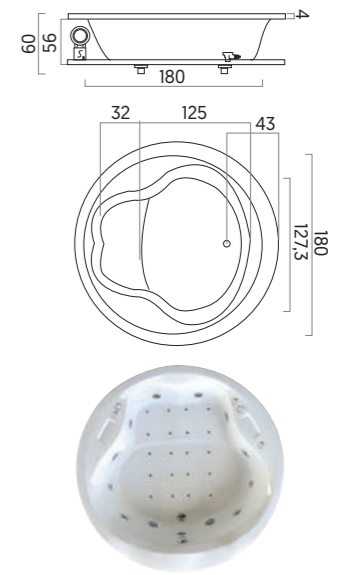

EQUIPAMIENTO / EQUIPMENT / ÉQUIPEMENT

	PVP Ø 180
Normal / Basic / Normal	1.315 €
Hidro Neumático / Pneumatic Whirlpool / Hydro Pneumatique	1.967 €
2 Stma Neumático / Pneumatic Whirlpool+Airpool / Hydro Eau + Air Pneumatique	2.328 €
Hidro Inox / Whirlpool Inox / Hydro Eau Inox	2.230 €
2 Stma Inox / Whirlpool+Airpool Inox. Hydro Eau+Air Inox.	2.865 €
2 Stma + Cromoterapia Inox / Whirlpool + Airpool+ Chromotherapy Inox. / Hydro Eau+Air+Chromotherapie Inox	3.167 €
2 Stma electrónico / Electronic Whirlpool + Airpool / Hydro Eautair Électronique	3.111 €
Top Line / Top Line / Top Line	3.504 €
Precios P.V.P. sin I.V.A. / Retail price without V.A.T. / Prix P.V.P. sans T.V.A.