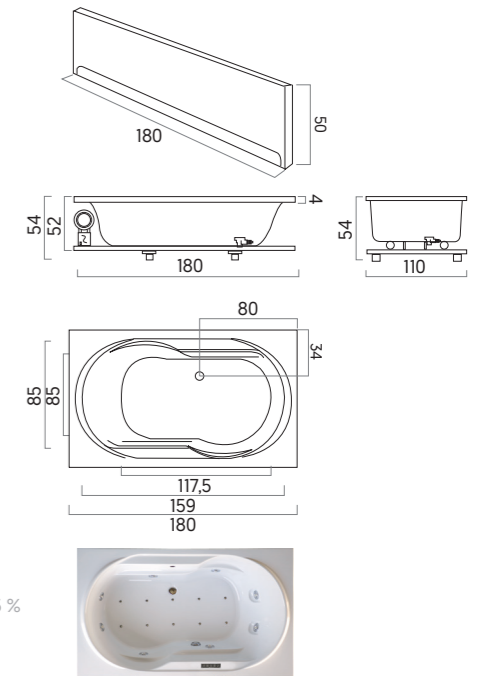

EQUIPAMIENTO / EQUIPMENT / ÉQUIPEMENT	PVP
Normal / Basic / Normal	180 x 110 753 €
Hidro Neumático / Pneumatic Whirlpool / Hydro Pneumatique	1.177 €
2 Stma Neumático / Pneumatic Whirlpool+Airpool / Hydro Eau + Air Pneumatique	1.433 €
Hidro Inox / Whirlpool Inox / Hydro Eau Inox	1.309 €
2 Stma Inox / Whirlpool+Airpool Inox. Hydro Eau+Air Inox.	1.626 €
2 Stma + Cromoterapia Inox / Whirlpool + Airpool+ Chromotherapy Inox. / Hydro Eau+Air+Chromotherapie Inox	1.775 €
2 Stma electrónico / Electronic Whirlpool + Airpool / Hydro Eautair Électronique	1.747 €
Top Line / Top Line / Top Line	1.945 €
Faldón Frontal Acrílico blanco / Acrylic Frontal Panel / Tablier Frontal Acrylique	156 €
Faldón Lateral Acrílico blanco / Acrylic Lateral Panel / Tablier Latéral Acrylique	120 €
Incremento color 15% / Increase color of 15% / Augmentation couleur 15 %	
Precios P.V.P. sin I.V.A. / Retail price without V.A.T. / Prix P.V.P. sans T.V.A.