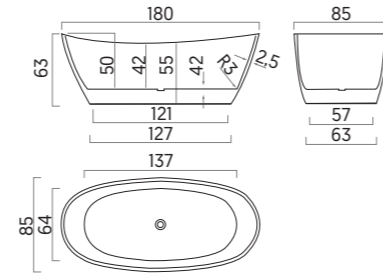

PVP
180 x 85
2.555 €

Lavabo / Wash Basin / Lavabo
Sin válvula / Without valve / Sans vidance