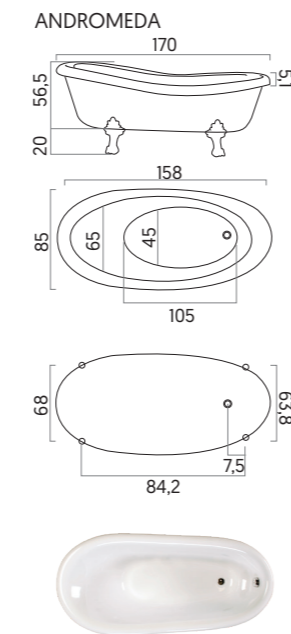

ANDRÓMEDA y ANDRÓMEDA HIDRO. 170 x 80 cm. / 180 X 85 cm.

EQUIPAMIENTO / EQUIPMENT / ÉQUIPEMENT	PVP
Normal / Basic / Normal	2.334 €
Hidro Electrónico / Electronic Hydro / Hydro Électronique	2.780 €
Conjunto de acabados bronce / Set of bronze finished / Ensemble de bronze de finition	265 €
Conjunto de acabados oro / Set of gold finished / Ensemble de or de finition	306 €
Grifería baño cromo / Faucets bath chrome / Robinet bain chrome	258 €
Grifería baño bronce / Faucets bath bronze / Robinet bain bronze	322 €
Grifería baño oro / Faucets bath gold / Robinet bain dorée	446 €
Grifería lavabo cromo / Faucets washbasins chrome / Robinet lavabo chrome	170 €
Grifería lavabo bronce / Faucets washbasins bronze / Robinet lavabo bronze	205 €
Grifería lavabo oro / Faucets washbasins gold / Robinet lavabo dorée	223 €
Grifería bidet cromo / Faucets bidet chrome / Robinet bidé chrome	165 €
Grifería bidet bronce / Faucets bidet gold / Robinet bidé or	205 €
Grifería bidet oro / Faucets bidet gold / Robinet bidé dorée	240 €
Piantana cromo / Chrom Piantana / Piantana chrome	590 €
Piantana bronce / Bronze Piantana / Piantana bronze	751 €
Piantana oro / Gold Piantana / Piantana dorée	801 €
Incremento color 15% / Increase color of 15% / Augmentation couleur 15 %	
Precios P.V.P. sin I.V.A. / Retail price without V.A.T. / Prix P.V.P. sans T.V.A.	