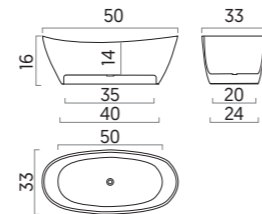

PAPUA 180 x 85 cm.

EQUIPAMIENTO / EQUIPMENT / ÉQUIPEMENT
Normal / Basic / Normal

PVP
180 x 85
2.555 €

Lavabo / Wash Basin / Lavabo
Sin válvula / Without valve / Sans vidance

Precios P.V.P. sin I.V.A. / Retail price without V.A.T. / Prix P.V.P. sans T.V.A.