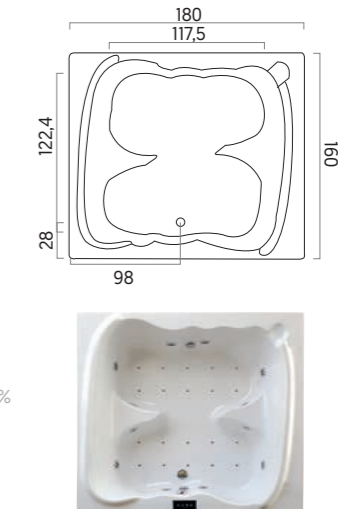

EQUIPAMIENTO / EQUIPMENT / ÉQUIPEMENT

	PVP 180 x 160
Normal / Basic / Normal	1.633 €
Hidro Neumático / Pneumatic Whirlpool / Hydro Pneumatique	2.283 €
2 Stma Neumático / Pneumatic Whirlpool+Airpool / Hydro Eau + Air Pneumatique	2.645 €
Hidro Inox / Whirlpool Inox / Hydro Eau Inox	2.545 €
2 Stma Inox / Whirlpool+Airpool Inox. Hydro Eau+Air Inox.	3.182 €
2 Stma + Cromoterapia Inox / Whirlpool + Airpool+ Chromotherapy Inox. / Hydro Eau+Air+Chromotherapie Inox	3.484 €
2 Stma electrónico / Electronic Whirlpool + Airpool / Hydro Eautair Électronique	3.428 €
Top Line / Top Line / Top Line	3.821 €
Incremento color 15% / Increase color of 15% / Augmentation couleur 15 %	
Precios P.V.P. sin I.V.A. / Retail price without V.A.T. / Prix P.V.P. sans T.V.A.