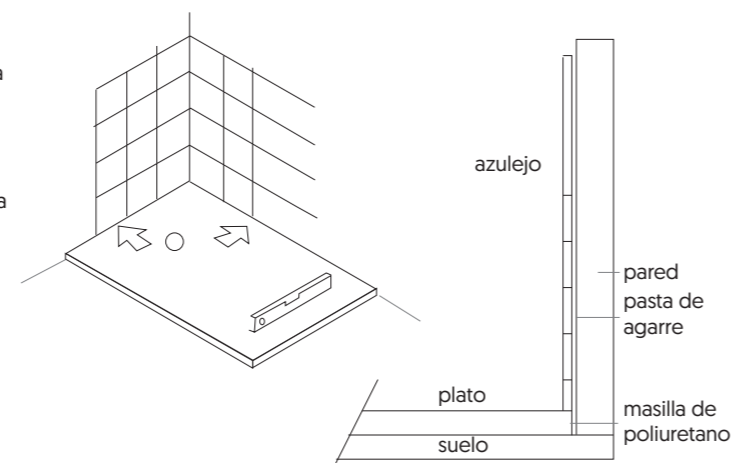

INSTRUCCIONES INSTALACIÓN DE LOS PLATOS DE RESINA

instructions installation of resin shower trays / Receveurs d'installation instructions de résine

- 1-Preparar la zona donde se coloca el plato con una base de mortero bien nivelada, teniendo en cuenta el alojamiento para la válvula.
- 2-Preparar el alojamiento para la válvula. Consultar las tablas con las dimensiones de los platos y la situación de la misma. controlar que el tubo de evacuación tenga suficiente caída.
- 3-Conectar la válvula a la tubería de desagüe. Debe quedar por debajo del plato unos 6cm. y con una cierta holgura para su posterior fijación al plato. Nunca deberá quedar tan ajustada que el plato haga presión sobre ella.
- 4-Comprobar que el plato queda bien nivelado, que tenemos espacio para la fijación de la válvula y que no quedan huecos contra las paredes.
- 5-Preparar una cama de cola para el fijado de azulejos de aprox. 1 cm. por debajo del plato, de modo que la zona de desagüe quede ligeramente más baja que el perímetro del plato. Situar el plato sobre ella y nivelar bien usando un mazo de goma y un nivel de burbuja.
- 6-atornillar el aro de sujeción de la válvula y comprobar que no hay fugas.
- 7-Sellar los bordes contra las paredes con cola de poliuretano.
- 8-En caso de decidir colocar azulejos en las paredes una vez puesto el plato, protegerlo para evitar que la cola de fijación pueda manchar el plato.