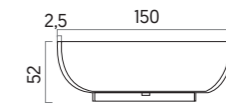

PVP
Ø 150
3.120 €