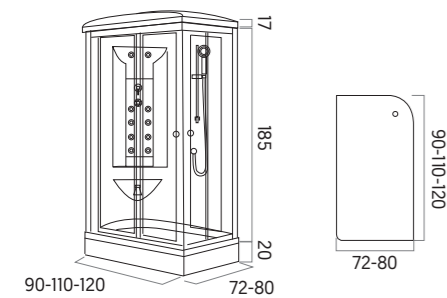

CABINAS DE DUCHA Shower Boxes / Cabines de douche

BONILLO 90 / 110 x 72 cm. - 120 X 80 cm.

Consumo máximo 30 l./min. / Maximum consumption 30 l./min. / Consommation max 30 l./min.
derch_izda / right_left / droite_gauche

	PVP 90 x 72	PVP 110 x 72	PVP 120 x 80
Equipamiento media masaje Medium massage equipment Équipement massage moyen	1.746€	1.802€	1.862€
Equipamiento extra masaje Extra massage equipment Équipement massage extra	1.792€	1.848€	1.908€
Equipamiento básico vapor Basic Steam equipment Équipement vapeur basique	2.116€	2.172€	2.232€
Equipamiento medio vapor Steam medium equipment Équipement vapeur moyen	2.607€	2.664€	2.724€
Equipamiento extra vapor Steam extra equipment Équipement vapeur extra	2.380€	2.437€	2.495€
Equipamiento top line Top line equipment Équipement top line	2.763€	2.820€	2.880€

	PVP
Cromoterapia Chrome-therapy Chromotherapie	145€
Asiento madera bonillo Wooden seat bonillo Siège en bois bonillo	89€
Filtro Filter Filtre	120€
Tarima madera bonillo Wooden platform bonillo Caillebotis en bois bonillo	284€

Precios P.V.P. sin I.V.A. /
Retail price without V.A.T. /
Prix P.V.P. sans T.V.A.

FONTANARS 90 x 90 cm.

Consumo máximo 30 l./min. / Maximum consumption 30 l./min. / Consommation max 30 l./min.
angular / angular / angulaire