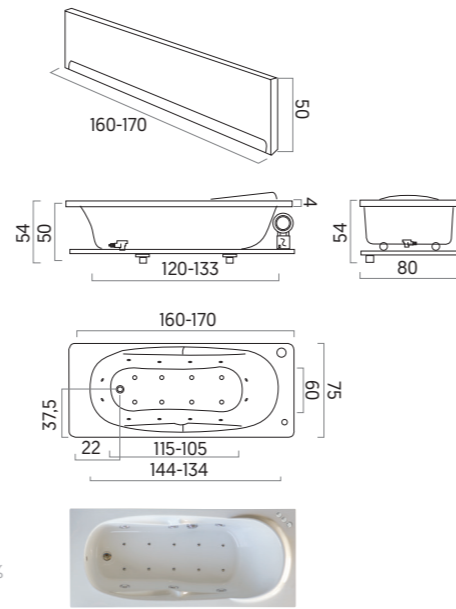

EQUIPAMIENTO / EQUIPMENT / ÉQUIPEMENT

	PVP 160/170 x 75
Normal / Basic / Normal	495 €
Hidro Neumático / Pneumatic Whirlpool / Hydro Pneumatique	821 €
2 Stma Neumático / Pneumatic Whirlpool+Airpool / Hydro Eau + Air Pneumatique	1.122 €
Hidro Inox / Whirlpool Inox / Hydro Eau Inox	968 €
2 Stma Inox / Whirlpool+Airpool Inox. Hydro Eau+Air Inox.	1.287 €
2 Stma + Cromoterapia Inox / Whirlpool + Airpool+ Chromotherapy Inox. / Hydro Eau+Air+Chromotherapie Inox	1.438 €
2 Stma electrónico / Electronic Whirlpool + Airpool / Hydro Eautair Électronique	1.410 €
Top Line / Top Line / Top Line	1.598 €
Faldón Frontal Acrílico blanco / Acrylic Frontal Panel / Tablier Frontal Acrylique	135 €
Faldón Lateral Acrílico blanco / Acrylic Lateral Panel / Tablier Latéral Acrylique	96 €
Incremento color 15% / Increase color of 15% / Augmentation couleur 15 %	
Precios P.V.P. sin I.V.A. / Retail price without V.A.T. / Prix P.V.P. sans T.V.A.