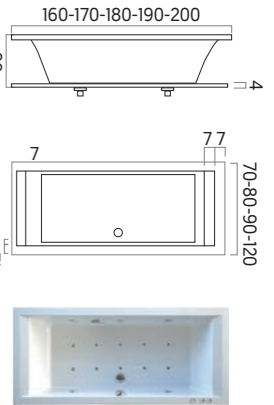

PVP 160/170 x 70	PVP 170 x 80	PVP 180/190 x 90	PVP 200 x 120
Normal / Basic / Normal	483 €	500 €	556 €	1.190 €
Hidro Neumático / Pneumatic Whirlpool / Hydro Pneumatique	810 €	827 €	883 €	1.870 €
2 Stma Neumático / Pneumatic Whirlpool+Airpool / Hydro Eau + Air Pneumatique	1.121 €	1.138 €	1.183 €	2.442 €
Hidro Inox / Whirlpool Inox /Hydro Eau Inox	942 €	958 €	1.015 €	2.135 €
2 Stma Inox / Whirlpool+Airpool Inox. Hydro Eau+Air Inox.	1.258 €	1.276 €	1.332 €	2.825 €
2 Stma + Cromoterapia Inox / Whirlpool + Airpool+ Chromotherapy Inox. / Hydro Eau+Air+Chromotherapie Inox	1.410 €	1.427 €	1.483 €	3.126 €
2 Stma electrónico / Electronic Whirlpool + Airpool/ Hydro Eautair Electronique	1.388 €	1.400 €	1.456 €	3.071 €
Top Line / Top Line / Top Line	1.584 €	1.595 €	1.651 €	3.725 €
Faldón Frontal Acrílico blanco / Acrylic Frontal Panel / Tablier Frontal Acrylique	146 €	146 €	154 €	217 €
Faldón Lateral Acrílico blanco / Acrylic Lateral Panel / Tablier Latéral Acrylique	99 €	99 €	108 €	148 €
Faldón Frontal Madera / Wooden Frontal Panel / Tablier Frontal en Bois	638 €	638 €	722 €	806 €
Faldón Lateral Madera / Wooden Lateral Panel / Tablier Latéral en Bois	339 €	353 €	395 €	478 €
Frontal Mueble Madera / Wooden Frontal Panel with shelves / Tablier avec Etageres	1.411 €	1.411 €	1.570 €	1.630 €
Mueble Madera Completo / Complete Furniture / Meuble en Bois	2.727 €	2.755 €	3.082 €	3.392 €

Incremento color 15% / Increase color of 15% / Augmentation couleur 15 %
Precios P.V.P. sin I.V.A. / Retail price without V.A.T. / Prix P.V.P. sans T.V.A.