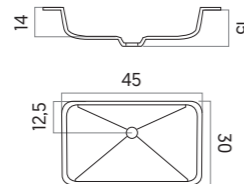

INDICAR ORIFICIO GRIFERIA EN PEDIDOS

ARRAKIS

A medida / Made-to-measure / Sur mesure
Sin válvula / Without valve / Sans vidance
Cantos rectos / Straight corners / Coins droites