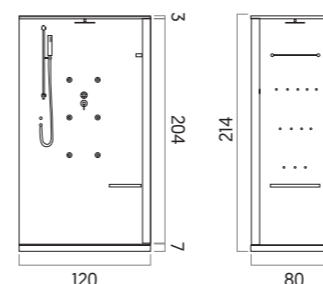

LISBOA 120 X 80 cm. en Corian 100%

A medida / Made-to-measure / Sur mesure
Consumo máximo 30 l./min. / Maximum consumption 30 l./min. / Consommation max 30 l./min.
derch_izda / right_left / droite_gauche