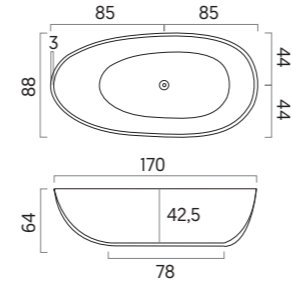

BAÑERAS y LAVABOS Bathtub and wash-basins / Baignoire et lavabo

ATENAS 170 x 88 cm.

EQUIPAMIENTO / EQUIPMENT / ÉQUIPEMENT
Normal / Basic / Normal

PVP
170 x 88
2.835 €

Lavabo / Wash Basin / Lavabo
Sin válvula / Without valve / Sans vidance

PVP
35 x 50
517 €

Precios P.V.P. sin I.V.A. / Retail price without V.A.T. / Prix P.V.P. sans T.V.A.

NEPAL 170 x 72 cm.

EQUIPAMIENTO / EQUIPMENT / ÉQUIPEMENT
Normal / Basic / Normal

PVP
170 x 72
2.875 €

Lavabo / Wash Basin / Lavabo
Sin válvula / Without valve / Sans vidance

PVP
30 x 50
528 €

Precios P.V.P. sin I.V.A. / Retail price without V.A.T. / Prix P.V.P. sans T.V.A.

DECORACION EXTERIOR PERSONALIZADA +15% sobre precio tarifa
/ Customized exterior decoration + 15% over the pricelist
/ Décoration extérieure sur mesure +15% sur le prix du tarif

BAÑERAS y LAVABOS Bathtub and wash-basins / Baignoire et lavabo

MANILA Ø 150 cm.

EQUIPAMIENTO / EQUIPMENT / ÉQUIPEMENT
Normal / Basic / Normal

PVP
Ø 150
3.120 €

Lavabo / Wash Basin / Lavabo
Sin válvula / Without valve / Sans vidance

PVP
Ø 38
535 €

Precios P.V.P. sin I.V.A. / Retail price without V.A.T. / Prix P.V.P. sans T.V.A.

NICOSIA Ø 135 cm.

EQUIPAMIENTO / EQUIPMENT / ÉQUIPEMENT
Normal / Basic / Normal

PVP
Ø 135
3.007 €

Lavabo / Wash Basin / Lavabo
Sin válvula / Without valve / Sans vidance

PVP
Ø 38
530 €

Precios P.V.P. sin I.V.A. / Retail price without V.A.T. / Prix P.V.P. sans T.V.A.

DECORACION EXTERIOR PERSONALIZADA +15% sobre precio tarifa
/ Customized exterior decoration + 15% over the pricelist
/ Décoration extérieure sur mesure +15% sur le prix du tarif