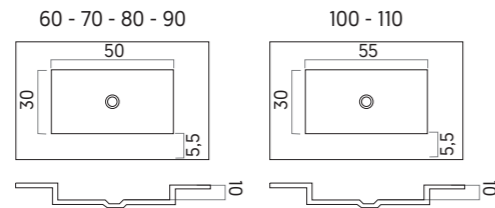

Soportes / Supports / Des supports
PVP
36€/unidad

Medidas / Measures / Mesures	PVP altura 3 cm. / height 3 cm. / hauteur 3 cm.	PVP altura 10 cm. / height 10 cm. / hauteur 10 cm.
60 x 45 cm.	200 €	214 €
60 x 50 cm.	215 €	231 €
80 x 45 cm.	228 €	245 €
80 x 50 cm.	247 €	264 €
100 x 45 cm.	258 €	277 €
100 x 50 cm.	275 €	295 €