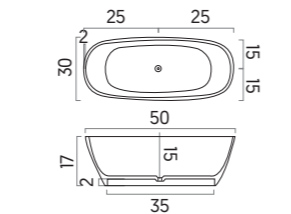

Lavabo / Wash Basin / Lavabo
Sin válvula / Without valve / Sans vidance

PVP
30 x 50
528 €

Precios P.V.P. sin I.V.A. / Retail price without V.A.T. / Prix P.V.P. sans T.V.A.

DECORACION EXTERIOR PERSONALIZADA +15% sobre precio tarifa
/ Customized exterior decoration + 15% over the pricelist
/ Décoration extérieure sur mesure +15% sur le prix du tarif