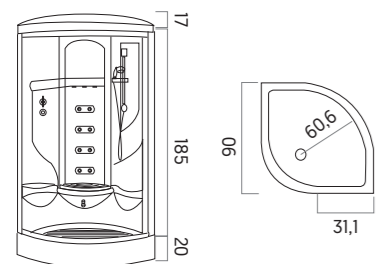

PVP 90 x 90
Equipamiento media masaje Medium massage equipment équipement massage moyen	1.742€
Equipamiento extra masaje Extra massage equipment équipement massage extra	1.788€
Equipamiento básico vapor Basic Steam equipment Équipement vapeur basique	2.112€
Equipamiento medio vapor Steam medium equipment équipement vapeur moyen	2.604€
Equipamiento extra vapor Steam extra equipment équipement vapeur extra	2.375€
Equipamiento top line Top line equipment Équipement top line	2.760€

	PVP
Cromoterapia Chrome-therapy Chromotherapie	145€
Asiento madera fontanars Wooden seat fontanars Siège en bois fontanars	89€
Filtro Filter Filtre	120€
Tarima madera fontanars Wooden platform fontanars Caillebotis en bois fontanars	247€

Precios P.V.P. sin I.V.A. /
Retail price without V.A.T. /
Prix P.V.P. sans T.V.A.