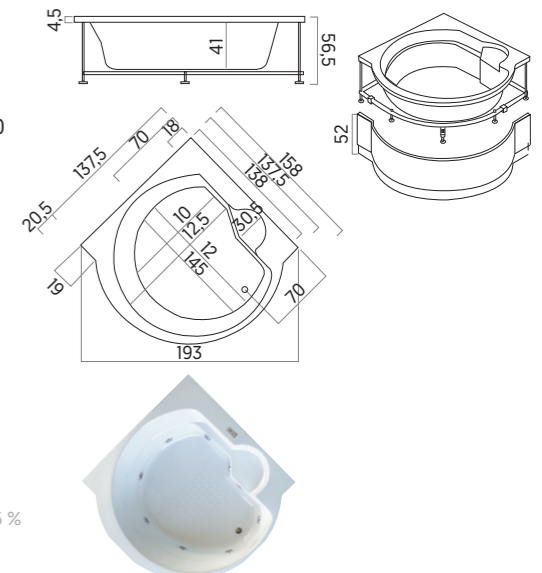

EQUIPAMIENTO / EQUIPMENT / ÉQUIPEMENT	PVP 160 x 160
Normal / Basic / Normal	952 €
Hidro Neumático / Pneumatic Whirlpool / Hydro Pneumatique	1.375 €
2 Stma Neumático / Pneumatic Whirlpool+Airpool / Hydro Eau + Air Pneumatique	1.633 €
Hidro Inox / Whirlpool Inox / Hydro Eau Inox	1.509 €
2 Stma Inox / Whirlpool+Airpool Inox. Hydro Eau+Air Inox.	1.826 €
2 Stma + Cromoterapia Inox / Whirlpool + Airpool+ Chromotherapy Inox. / Hydro Eau+Air+Chromotherapie Inox	1.975 €
2 Stma electrónico / Electronic Whirlpool + Airpool / Hydro Eautair Électronique	1.948 €
Top Line / Top Line / Top Line	2.145 €
Faldón Frontal Acrílico blanco / Acrylic Frontal Panel / Tablier Frontal Acrylique	230 €
Incremento color 15% / Increase color of 15% / Augmentation couleur 15 %	
Precios P.V.P. sin I.V.A. / Retail price without V.A.T. / Prix P.V.P. sans T.V.A.