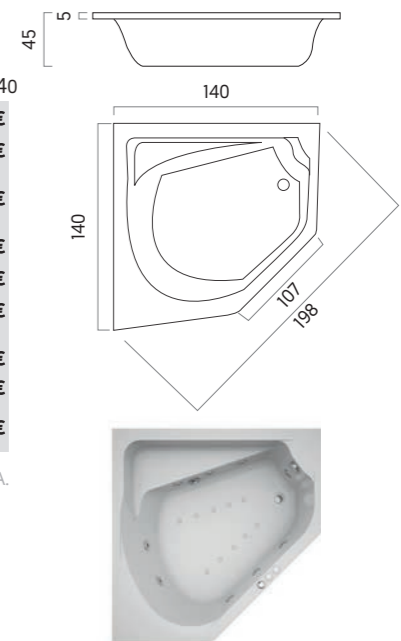

EQUIPAMIENTO / EQUIPMENT / ÉQUIPEMENT	PVP 140 x 140
Normal / Basic / Normal	600 €
Hidro Neumático / Pneumatic Whirlpool / Hydro Pneumatique	927 €
2 Stma Neumático / Pneumatic Whirlpool+Airpool / Hydro Eau + Air Pneumatique	1.228 €
Hidro Inox / Whirlpool Inox / Hydro Eau Inox	1.065 €
2 Stma Inox / Whirlpool+Airpool Inox. Hydro Eau+Air Inox.	1.383 €
2 Stma + Cromoterapia Inox / Whirlpool + Airpool+ Chromotherapy Inox. / Hydro Eau+Air+Chromotherapie Inox	1.535 €
2 Stma electrónico / Electronic Whirlpool + Airpool / Hydro Eautair Électronique	1.507 €
Top Line / Top Line / Top Line	1.703 €
Faldón Frontal Acrílico blanco / Acrylic Frontal Panel / Tablier Frontal Acrylique	150 €

Incremento color 15% / Increase color of 15% / Augmentation couleur 15 %

Precios P.V.P. sin I.V.A. / Retail price without V.A.T. / Prix P.V.P. sans T.V.A.