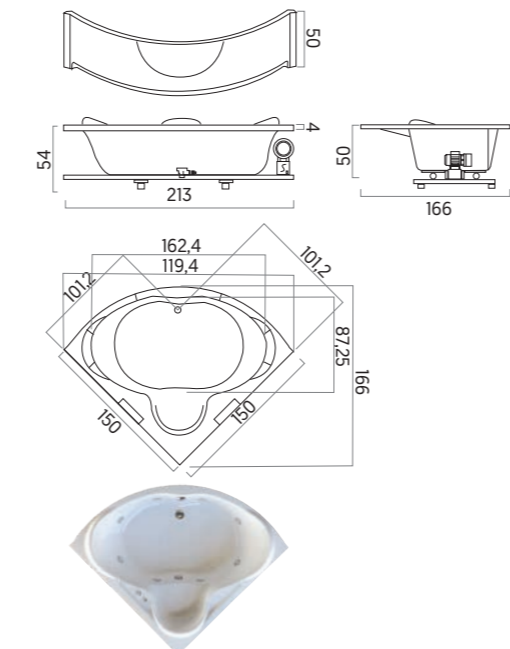

EQUIPAMIENTO / EQUIPMENT / ÉQUIPEMENT	PVP 150 x 150
Normal / Basic / Normal	784 €
Hidro Neumático / Pneumatic Whirlpool / Hydro Pneumatique	1.208 €
2 Stma Neumático / Pneumatic Whirlpool+Airpool / Hydro Eau + Air Pneumatique	1.498 €
Hidro Inox / Whirlpool Inox / Hydro Eau Inox	1.340 €
2 Stma Inox / Whirlpool+Airpool Inox. Hydro Eau+Air Inox.	1.657 €
2 Stma + Cromoterapia Inox / Whirlpool + Airpool+ Chromotherapy Inox. / Hydro Eau+Air+Chromotherapie Inox	1.806 €
2 Stma electrónico / Electronic Whirlpool + Airpool / Hydro Eautair Électronique	1.778 €
Top Line / Top Line / Top Line	1.976 €
Faldón Frontal / Frontal Panel / Tablier Frontal	150 €
Precios P.V.P. sin I.V.A. / Retail price without V.A.T. / Prix P.V.P. sans T.V.A.