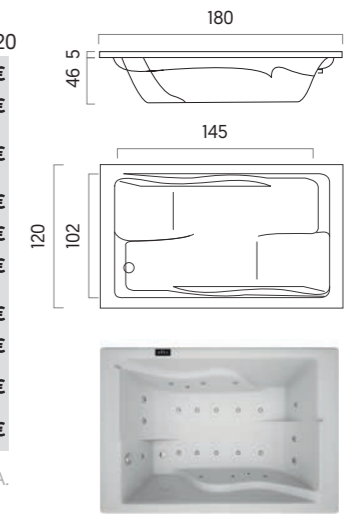

EQUIPAMIENTO / EQUIPMENT / ÉQUIPEMENT	PVP 180 x 120
Normal / Basic / Normal	953 €
Hidro Neumático / Pneumatic Whirlpool / Hydro Pneumatique	1.606 €
2 Stma Neumático / Pneumatic Whirlpool+Airpool / Hydro Eau + Air Pneumatique	2.163 €
Hidro Inox / Whirlpool Inox / Hydro Eau Inox	1.870 €
2 Stma Inox / Whirlpool+Airpool Inox. Hydro Eau+Air Inox.	2.504 €
2 Stma + Cromoterapia Inox / Whirlpool + Airpool+ Chromotherapy Inox. / Hydro Eau+Air+Chromotherapie Inox	2.807 €
2 Stma electrónico / Electronic Whirlpool + Airpool / Hydro Eautair Électronique	2.751 €
Top Line / Top Line / Top Line	3.143 €
Faldón Frontal Acrílico blanco / Acrylic Frontal Panel / Tablier Frontal Acrylique	208 €
Faldón Lateral Acrílico blanco / Acrylic Lateral Panel / Tablier Latéral Acrylique	150 €

Precios P.V.P. sin I.V.A. / Retail price without V.A.T. / Prix P.V.P. sans T.V.A.