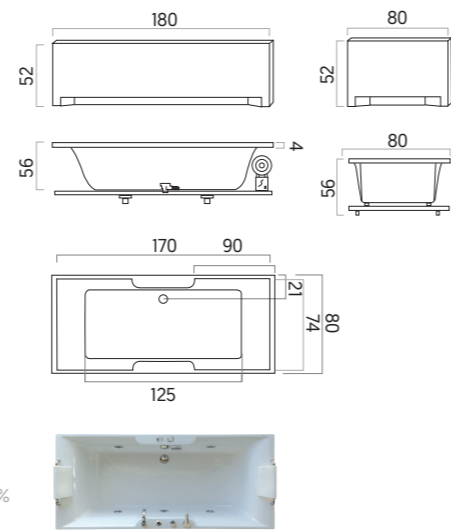

EQUIPAMIENTO / EQUIPMENT / ÉQUIPEMENT	PVP 180 x 80
Normal / Basic / Normal	542 €
Hidro Neumático / Pneumatic Whirlpool / Hydro Pneumatique	868 €
2 Stma Neumático / Pneumatic Whirlpool+Airpool / Hydro Eau + Air Pneumatique	1.170 €
Hidro Inox / Whirlpool Inox / Hydro Eau Inox	1.000 €
2 Stma Inox / Whirlpool+Airpool Inox. Hydro Eau+Air Inox.	1.320 €
2 Stma + Cromoterapia Inox / Whirlpool + Airpool+ Chromotherapy Inox. / Hydro Eau+Air+Chromotherapie Inox	1.470 €
2 Stma electrónico / Electronic Whirlpool + Airpool / Hydro Eautair Électronique	1.444 €
Top Line / Top Line / Top Line	1.638 €
Faldón Frontal Acrílico blanco / Acrylic Frontal Panel / Tablier Frontal Acrylique	158 €
Faldón Lateral Acrílico blanco / Acrylic Lateral Panel / Tablier Latéral Acrylique	105 €

Incremento color 15% / Increase color of 15% / Augmentation couleur 15 %

Precios P.V.P. sin I.V.A. / Retail price without V.A.T. / Prix P.V.P. sans T.V.A.