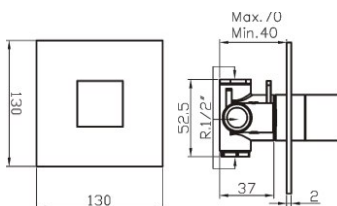

Monomando ducha empotrado.
Concealed shower.
Mitigeur douche a encastrer.

ref. 87425 201,85 \u20ac