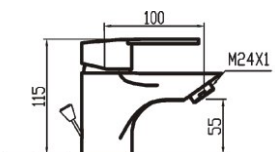

ref. 21556 140,18 €

Grifo mezclador para fregadero.
Sink mixer.
Mitigeur évier.

ref. 21658 116,15€

Recambios	Denominación	Asignado a:	Código	Uds. Blister	Euros Blister
	Maneta BACK Lever BACK Levier BACK	21107 - 21227 21555 - 21424 21658	AM-358	1	9,23
	Cobertor M42x1,5 Cover M42x1,5 Couvre M42x1,5	21107 - 21227 21555 - 21424 21658	A-10	1	1,54
	Tuerca latón M42x1,5 Brass nut M42x1,5 Écrou laiton M42x1,5	21107 - 21227 21555 - 21424 21658	A-104	1	7,34
	Cartucho Ø40 Salida conducida Cartridge Ø40 Cartouche Ø40	21107 - 21227 21424 - 21555	AM-35	1	13,17
	Cartucho Ø40 Salida libre Cartridge Ø40 Cartouche Ø40	21658	AM-25	1	13,17
	Aireador M24x100 (M) Aerator M24x100 (M) Aérateur M24x100 (M)	21107 - 21658	A-331	2	5,56
	Aireador M22x100 (H) Aerator M22x100 (H) Aérateur M22x100 (H)	21227	A-308	2	5,56
	Rótula bidé M24x100 x M22x100 (M-M) Bidet hall and sorket joint approved Rotule mâle pour bidet	21227	A-306	1	6,67
	Latiguillo M10x100 x R.3/8" 37 cm. Hose M10x100 x R.3/8" Flexible M10x100 x R.3/8"	21107 - 21227 21658	A-376	2	7,34
	Conjunto sujeción Tap faucet fxation set Ensemble fxation	21107 - 21227 21658	A-280	1	4,34
	Asiento M18x1,5 Seat M18x1,5 Siège M18x1,5	21424 - 21555	A-240	2	6,43
	Tuercas R.3/4" Nut R.3/4" Écrou R.3/4"	21424 - 21555	A-103	2	5,50
	Florón + Excéntricas R.3/4" x 1/2" Coupling + fange R.3/4" x 1/2" Jeux d'entraxe + Fleurons R.3/4" x 1/2"	21424 - 21555	E-917	2	15,16
	SopORTE ducha Shower bracket Support docuhe	21424 - 21555	4020	1	9,32
	Mango de ducha anticalcareo 5 posic. Anticalcarous shower hand Douchette anticalcaire	21424 - 21555	4076	1	13,72
	Distribuidor Diverter Inverseur	21555	A-135	1	8,77
	Flexo de latón 1,70 Brass hose Flexibe laiton	21424 - 21555	4033	1	9,08
	Caño Fundido Moulded spout Bec haut fondu	21658	A-940	1	43,04