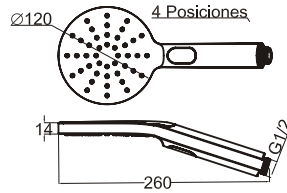

ref. 4014 **58,40 €**

Brazo de techo de 20 cm.
Fixed shower roof 20 cm.
Bras de plafond de 20 cm.

ref. 4096 **36,74 €**

Mango de ducha 4 posiciones con pulsador, cromado.
 4 positions shower handle with push button, chromed.
 Poignée de douche 4 positions avec bouton poussoir, chromé.