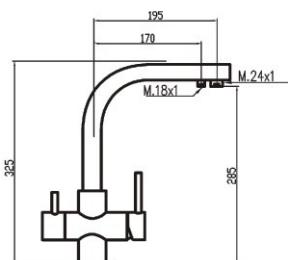

50 cm. ref. 82690/07 304,36€

70 cm. ref. 82690/09 520,81 €

Monomando fregadero con caño abatible.
Sink mixer with reclining spout.
Mitigeur évier avec bec rabattable.

ref. 82710 109,29 €

Monomando fregadero para fitro de osmosis.
Sink mixer for osmosis filter.
Mitigeur évier pour fltre osmosis.