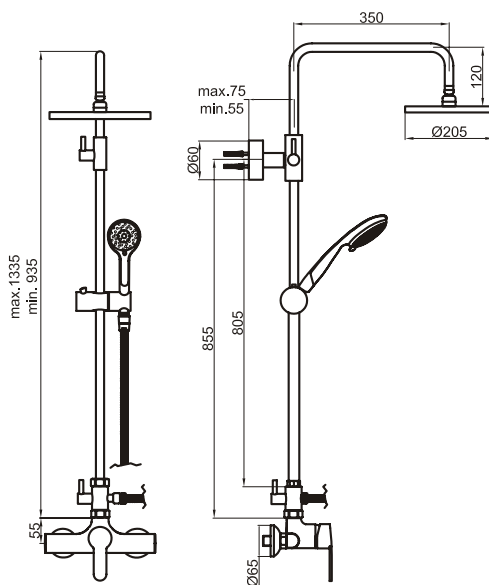

Mezclador monomando, telescópico para ducha JET.
Mango ANTI-CAL de 3 posiciones. Rociador ANTI-CAL INOX de 3 mm.
Shower mixer tap with shower column JET INOX shower sprayer 3 mm
Mitigeur pour douche mural avec colonne de douche JET Asperseur INOX 3 mm