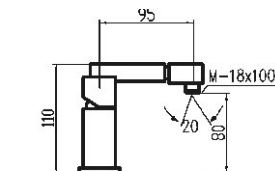

ref. 87110 446,18 €

Grifo mezclador para bidé.
Bidet mixer.
Mitigeur bidet.

ref. 87227 147,78 €

ref. 87228 217,73 €

Grifo mezclador para bidé.
Con caño giratorio.
Bidet mixer.
With rotating spout.
Mitigeur bidet.
Avec bec mobile.