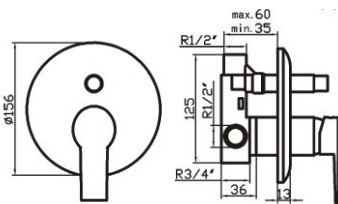

Monomando baño-ducha empotrado.
Concealed bath-shower.
Mitigeur bain-douche à encastrer.

ref. 21556 140,18 €