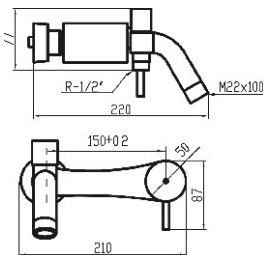

135/165

ref. 88555

223,90 €

135/165

ref. 88555/0

192,03 €