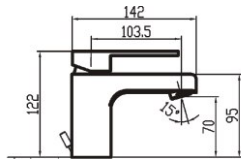

Grifo mezclador para lavabo.
Basin mixer.
Mitigeur lavabo.

ref. 94107

72,07 €

ref. 94108

91,50 €