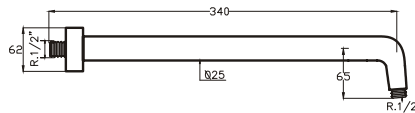

Brazo de ducha fijo.
Fixed shower arm.
Bras de douche fixe.

ref. 4010 **82,49 €**

Brazo de ducha fijo TUBULAR.
Fixed shower arm TUBULAR.
Bras de douche fixe TUBULAR.

ref. 4013 **29,00 €**

Brazo de ducha fijo PRISMA.
Fixed shower arm PRISMA.
Bras de douche fixe PRISMA.