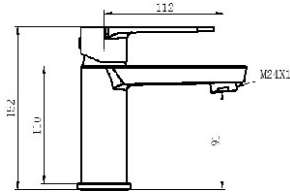

ref. 25556 74,80 €

Grifo mezclador para fregadero.
Sink mixer.
Mitigeur évier.

ref. 25657 58,25 €

Recambios	Denominación	Asignado a:	Código	Uds. Blister	Euros Blister
	Maneta Duo Lever Duo Levier Duo	25107 - 25109 - 25227 25555 - 25424 25657	AM-361	1	7,21
	Cobertor M37x1,5 Cover M37x1,5 Couvre M37x1,5	25107 - 25109 - 25227 25555 - 25424 25657	A-11	1	2,07
	Tuerca ABS M37x1,5 Brass nut M37x1,5 Écrou laiton M37x1,5	25107 - 25109 - 25227 25555 - 25424 25657	A-144	1	7,12
	Cartucho Ø 35 salida conducida 2 posiciones Cartridge Ø 35 Cartouche Ø 35	25107 - 25109 - 25227 25555 - 25424 - 25657 25425	AM-52 AM-56	1 1	13,17 13,17
	Aireador M-24x100 (M) Homologado IB (ID) Baño ducha Aerator approved M-24x100 (M) Aérateur approve M-24x100 (M)	25107-2555	A-331	2	5,39
	Aireador M-22x100 (H) Homologado IB Aerator M22x100 (H) Aérateur M22x100 (H)	25227 - 25657	A-308	2	6,30
	Rótula bidé M-24x100 x M-22x100 (M-M) Bidet hall and sorket joint approved Rotule mâle pour bidet	25227	A-317	1	5,93
	Latiguillo M10x100 x R.3/8" 37 cm Homologado Hose M10x100 x R.3/8" 37 cm Flexible M10x100 x R.3/8" 37 cm	25107 - 25109 - 25227 25657	A-376	2	7,34
	Conjunto sujeción Tap faucet fxation set Ensemble fxation	25107 - 25109 - 25227 25657	A-280	1	4,34
	Asiento R-3/8" Seat R-3/8" Siège R-3/8"	25555 - 25424	A-240	2	6,43
	Tuercas R.3/4" Nut R.3/4" Écrou R.3/4"	25555 - 25424	A-103	2	5,50
	Florón + Excéntricas R.3/4" x 1/2" Coupling + fange R.3/4" x 1/2" Jeux d'entraxe + Fleurons R.3/4" x 1/2"	25555 - 25424	E-917	2	15,16
	Soporte ducha Shower bracket Support docuhe	25555 - 25424	4020	1	9,32
	Mango de ducha anticalcareo Anticalcarous shower hand Douchette anticalcaire	25555 - 25424	4095	1	12,09
	Distribuidor ABS Diverter Inverseur	25555	A-143	1	10,14
	Caño de tubo Spout tube Bec tube	25657	A-970	1	22,41
	Flexo de latón 1,70 Brass hose Flexibe laiton	25555 - 25424	4033	1	9,08