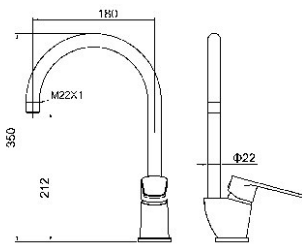

Grifo mezclador para fregadero.
Sink mixer.
Mitigeur évier.

ref. 25657 58,25 €