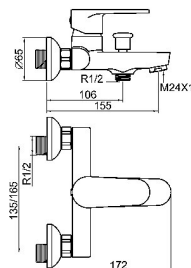

Mezclador exterior con inversor baño-ducha.
Exterior mixer tap with bath-shower selector.
Mitigeur bain douche avec inverseur.

ref. 14555 **69,35 €**

ref. 14555/0 **61,32 €**