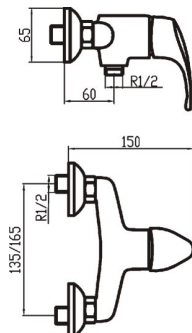

ref. 80228-MX

77,98 €

Mezclador exterior con inversor baño-ducha.
Exterior mixer tap with bath-shower selector.
Mitigeur bain douche avec inverseur.

ref. 80555-MX

90,45 €

ref. 80555/0-MX

77,58 €

Mezclador exterior para ducha.
Exterior mixer tap for shower.
Mitigeur douche.