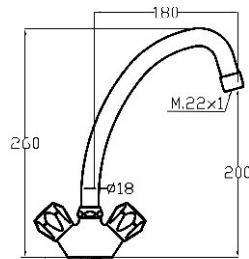

Grifo monobloque para fregadero con caño giratorio vertical.
Mono sink mixer.
Mélangeur pour évier avec bec orientable.

ref. 73657/11 57,56 €