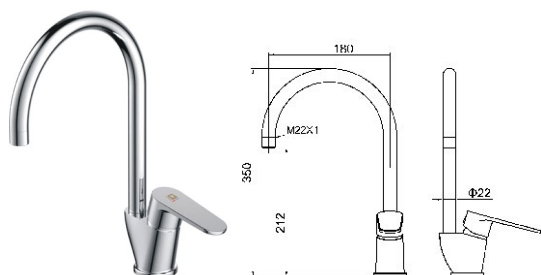

Grifo mezclador para fregadero.
Sink mixer.
Mitigeur évier.

ref. 14657 51,40 €