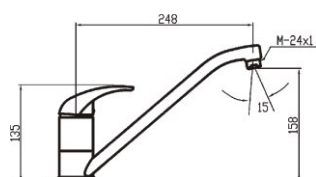

Grifo mezclador para fregadero de repisa con caño giratorio inclinado.
Sink mixer tap.
Mitigeur évier.

ref. 65660 50,29 €