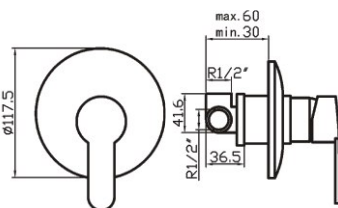

Monomando ducha empotrado.
Concealed shower.
Mitigeur douche a encastrer.

ref. 97425

58,35 €