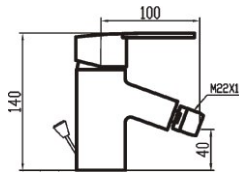

Grifo mezclador para bidé.
Bidet mixer.
Mitigeur bidet.

ref. 97227

61,60 €

ref. 97228

81,04 €