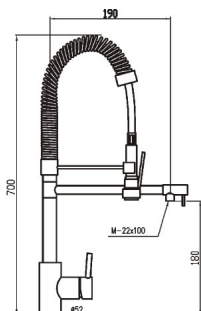

Grifo mezclador para fregadero de repisa con caño giratorio.
Pedestal mixer tap with rotating spout for kitchen sink.
Mitigeur évier bec mobile.