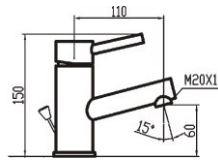

Grifo mezclador para lavabo.
Basin mixer.
Mitigeur lavabo.

ref. 82107

101,41 €

ref. 82108

120,86 €