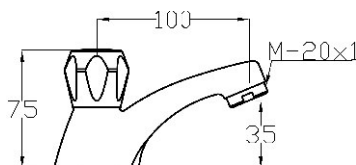

Grifo de repisa para lavabo con rompechorros.
Basin tap.
Robinet simple pour lavabo.

ref. 73101

28,82 €