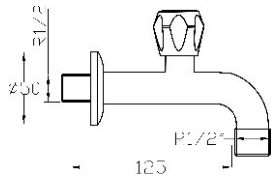

Grifo de pared para fregadero con aireador.
Wall mounted tap.
Robinet mural.

ref. 73602 23,57 €