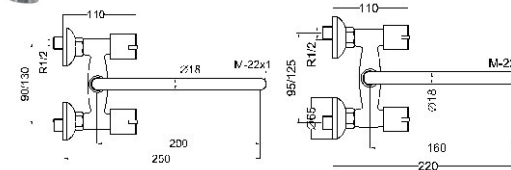

Mezclador exterior para fregadero
con caño de tubo horizontal superior.
Wall sink mixer.
Mélangeur pour évier mural.

ref. 78624/60

59,29 €

ref. 78624/58

59,29 €