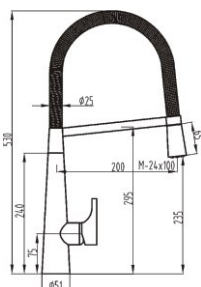

Monomando fregadero con muelle.
Sink mixer with spring.
Mitigeur évier avec ressort.

ref. 82692 205,50€

Recambios	Denominación	Asignado a:	Código	Uds. Blister	Euros Blister
	Maneta Lever Levier	82691 82690/09 - 82690/08	AM-348/1	1	11,75
	Maneta ducha extraíble Lever Levier	82680	AM-350	1	11,75
	Maneta fregadero abatible Lever Levier	82680	AM-351	1	11,75
	Maneta cartucho osmosis Omosis cartidge lever Osmosis levier cartouche	82700	AM-352	1	11,75
	Maneta montura Pure Headpart lever Pure Levier pour tête a clapet Pure	82700	AM-353	1	9,51
	Cobertor M42x1,5 Cover M42x1,5 Couvre M42x1,5	82690/09 - 82690/08 82691 - 82680 - 82710 96670 - 96651 - 21658 98658 - 96651	A-10	1	1,55
	Cobertor M37x1,5 Cover M37x1,5 Couvre M37x1,5	82700	A-11	1	2,06
	Tuerca M42x1,5 Brass nut M42x1,5 Écrou laiton M42x1,5	82691 - 82680 - 82710 96670 - 96651 - 21658 98658	A-104	1	7,34
	Tuerca M37x1,5 Brass nut M37x1,5 Écrou laiton M37x1,5	82700	A-105	1	7,17
	Cartucho Ø40 Salida conducida Cartridge Ø40 Cartouche Ø40	82690/09 82691 - 82680 - 82710 96670 - 96651 - 98658	AM-35	1	13,15
	Cartucho Ø35 Salida fja Cartridge Ø35 Cartouche Ø35	94658 - 82700 - 21658 - 82659/07 82690/07	AM-28 AM-29	1 1	13,15 13,15
	Maneta montura Lever Levier de tête a clapet	82690/09 - 82690/08 82691	AM-363	1	9,51
	Montura cerámica 1/4" vuelta Ceramic Headwork Tête céramique	82690/09 - 82690/08 82700	A-21 A-18	1	8,34
	Aireador M22x100 (H) Aerator M22x100 (H) Aérateur M22x100 (H)	82690/09 82690/08 82710	A-308	2	6,30
	Aireador M24x100 (M) Aerator M24x100 (M) Aérateur M24x100 (M)	82700 - 98658 - 96651 - 21658	A-331	2	5,56
	Aireador M18 x 100 osmosis Aerator M18 x 100 osmosis Aérateur M18 x 100 osmosis	82700	A-324	2	7,87
	Soporte mango Shower bracket Support douche	82690/09 82690/08 82691	4054	1	30,91
	Muelle Spring Ressort	82690/09 82690/08 82691	4055	1	34,62
	Ducha extraíble Pull-out head Douchette conlissante	82691 - 82680	A-303/50	1	44,49
	Conjunto fijación Tap faucet fixation set Ensemble fixation	82690/09 82690/08 82691	A-286	1	6,49
	Flexo muelle 50 / Hose / Flexible	82690/07	A-304/90	1	23,19