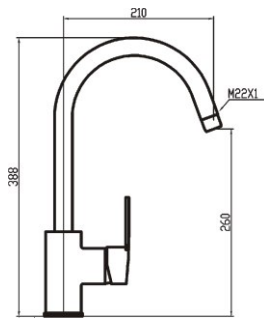

ref. 97556

148,53 €

Grifo mezclador para fregadero.
Sink mixer.
Mitigeur évier.

ref. 97657 101,14 €

Grifo mezclador para fregadero.
Sink mixer.
Mitigeur évier.

ref. 97658 101,14 €

Recambios	Denominación	Asignado a:	Código	Uds. Blister	Euros Blister
	Maneta CITY Lever CITY Levier CITY	97107 - 97227 97555 - 97424 97658 - 97657	AM-355	1	7,21
	Cobertor M42x1,5 Cover M42x1,5 Couvre M42x1,5	97107 - 97227 97555 - 97424 97658 - 97657	A-10	1	1,54
	Tuerca latón M42x1,5 Brass nut M42x1,5 Écrou laiton M42x1,5	97107 - 97227 97555 - 97424 97658 - 97657	A-104	1	7,34
	Cartucho Ø40 Cartridge Ø40 Cartouche Ø40	97107 - 97227 97555 - 97424	AM-35	1	13,17
	Cartucho Ø40 Cartridge Ø40 Cartouche Ø40	97658 - 97657	AM-25	1	13,17
	Aireador M24x100 (M) Aerator M24x100 (M) Aérateur M24x100 (M)	97107 - 97555	A-331	2	5,56
	Aireador M22x100 (H) Aerator M22x100 (H) Aérateur M22x100 (H)	97227 97658 97657	A-308	2	6,30
	Rótula bidé M22x100 x M22x100 (M-M) Bidet hall and sorket joint approved Rotule mâle pour bidet	97227	A-306	1	6,67
	Latiguillo M10x100 x R.3/8" Hose M10x100 x R.3/8" Flexible M10x100 x R.3/8"	97107 - 97227 97555 - 97424	A-376	2	7,34
	Conjunto sujeción Tap faucet fxation set Ensemble fxation	97107 - 97555	A-280	1	4,34
	Conjunto sujeción + aro base Tap faucet fxation set Ensemble fxation	97658 - 97657	A-284	1	7,84
	Asiento M18x1,5 Seat M18x1,5 Siège M18x1,5	97555 - 97424	A-240	2	6,43
	Tuercas R.3/4" Nut R.3/4" Écrou R.3/4"	97555 - 97424	A-103	2	5,50
	Enlace Flexo R.1/2" x 1/2" Hose connector R.1/2" x 1/2" Racord R.1/2" x 1/2"	97424	A-299	1	4,07
	Florón + Excéntricas R.3/4" x 1/2" Coupling + fange R.3/4" x 1/2" Jeux d'entraxe + Fleurons R.3/4" x 1/2"	97555 - 97424	A-213	2	17,06
	Soporte ducha Shower bracket Support Douche	97555 - 97424	4026	1	17,54
	Mango de ducha anticalcareo Anticalcarous shower Hand Douchette anticalcaire	97555 - 97424	4067	1	21,07
	Distribuidor Diverter Inverseur	97555	A-112	1	22,10
	Flexo de latón 1,70 Brass hose Flexible laiton	97555 - 97424	4033	1	9,08
	Caño de tubo Spout tube Bec tube	97657	A-942	1	33,23
	Caño de tubo Spout tube Bec tube	97658	A-943	1	33,23