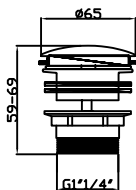

ref. 4024 60,48 €

Desagüe pulsador rapid.
Quick clac pop-up waste.
Vidage quick clac.

ref. 4025 23,72 €

Recambios	Denominación	Asignado a:	Código	Uds. Blister	Euros Blister
		82107 - 82227 - 82109	AM-336/1	1	14,04
		82110 - 82425 - 82556	AM-336/4	1	14,04
	Maneta TUBULAR	82660	AM-336/5	1	14,04
	Lever TUBULAR	82424	AM-336/2	1	14,04
	Levier TUBULAR	82555	AM-336/3	1	14,04
		82657/07 - 82658/08	AM-336/6	1	14,04
	Tuerca latón M37x1,5	82107-82109-82110	A-105	1	7,16
	Brass Nut M37x1,5	82227-82555-82424			
	Écrou Laitón M37x1,5	82556-82425-82660			
	Tuerca latón M42x1,5	82657/07 - 82658/08	A-104	1	7,34
	Brass Nut M42x1,5				
	Écrou Laitón M42x1,5				
	Cobertor M37x1,5	82107-82109-82110	A-11	1	2,07
	Cover M37x1,5	82227-82555-82424			
	Couvre M37x1,5	82556-82425-82660			
	Cobertor M42x1,5	82657/07 - 82658/08	A-10	1	1,53
	Cover M42x1,5				
	Couvre M42x1,5				
	Cartucho Ø35	82107	A-27	1	13,17
	Cartridge Ø35	82110-82227-82555-82424	AM-29	1	13,17
	Cartouche Ø35	82556-82425-82660			
	Cartucho Ø40	82657/07 - 82658/08	AM-25	1	13,17
	Cartridge Ø40	82107			
	Cartouche Ø40				
	Aireador M16x100 (H)	82660	A-321	2	5,56
	Aerator M16x100 (H)				
	Aérateur M16x100 (H)				
	Aireador M22x100 (H)	82227	A-308	2	6,30
	Aerator M22x100 (H)	82657/07			
	Aérateur M22x100 (H)	82658/08			
	Aireador M20x100 (M)	82107- 82109	A-312	2	10,57
	Aerator M20x100 (M)				
	Aérateur M20x100 (M)				
	Aireador M24x100 (M)	82110-82555	A-331	2	5,56
	Aerator M24x100 (M)				
	Aérateur M24x100 (M)				
	Rótula bidé M22x100 (M-M)	82227	A-339	1	6,67
	Bidet hall and sorket joint approved				
	Rotule mâle pour bidet				
	Latiguillo M10x100 R.3/8" Long. 20 cm	82110	A-381	2	7,34
	Hose M10x100 R.3/8" Long. 20 cm				
	Flexible M10x100 R.3/8" Long. 20 cm				
	Latiguillo M10x100 R.3/8" Long. 37 cm	82107- 82227	A-376	2	7,34
	Hose M10x100 R.3/8" Long. 37 cm	82660- 82657/07			
	Flexible M10x100 R.3/8" Long. 37 cm	82658/08			
	Latiguillo M10x100 R.3/8" Long. 50 cm	82109	A-379	2	7,34
	Hose M10x100 R.3/8" Long. 50 cm				
	Flexible M10x100 R.3/8" Long. 50 cm				
	Aro base Ø50	82107	A-610	1	7,98
	Base Ring Ø50	82227			
	Anneau de base Ø50	82660			
	Aro base Ø52	82657/07 - 82658/08	A-611	1	7,98
	Base Ring Ø52				
	Anneau de base Ø52				