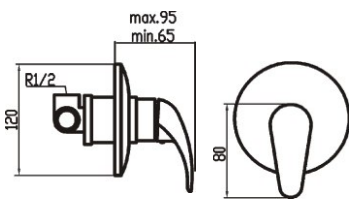

ref. 65424

55,71 €

ref. 65424/0

48,03 €

Monomando baño-ducha empotrado.
Concealed bath-shower.
Mitigeur bain-douche à encastrer.

ref. 65556

123,90 €

Monomando ducha empotrado.
Concealed shower.
Mitigeur douche à encastrer.