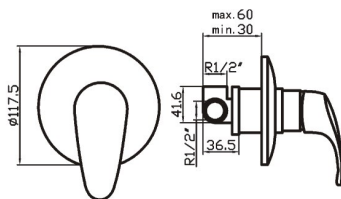

Monomando ducha empotrado.
Concealed shower.
Mitigeur douche a encaster.

ref. 80425-MX

56,60 €