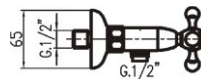

Mezclador exterior para ducha.
Exterior mixer tap for shower.
Mitigeur douche.

ref. 75426 146,17 €