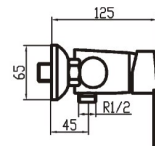

Mezclador exterior para ducha.
Exterior mixer tap for shower.
Mitigeur douche.

ref. 97424

82,14 €

ref. 97424/0

68,78 €