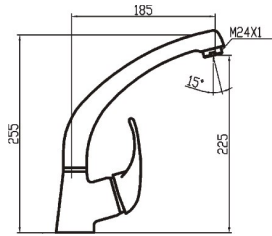

ref. 65425

57,75 €

Grifo mezclador para fregadero con caño conformado tipo fundido.
Sink mixer with formed spout.
Mitigeur évier bec mobile haut type fondu.

ref. 65658/08

55,22 €

Grifo mezclador para fregadero de repisa con caño fundido.
Sink mixer with moulded spout.
Mitigeur évier bec mobile haut fondu.