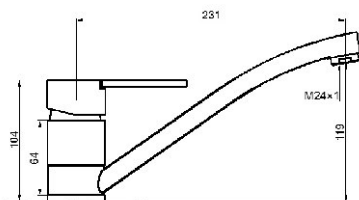

Grifo mezclador para fregadero de repisa con caño giratorio inclinado.
Sink mixer tap.
Mitigeur évier.

ref. 96660 55,69 €