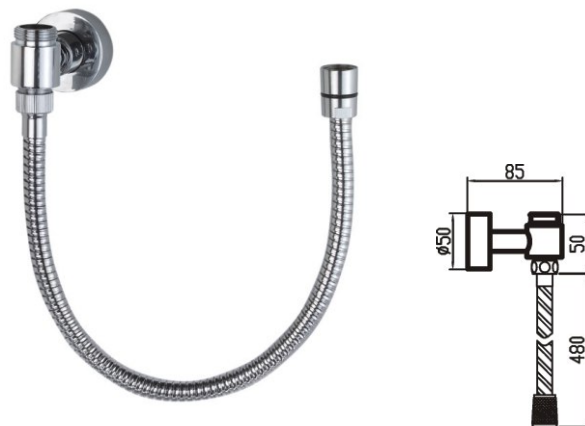

Flexo
 Hose
 Flexible

ref. 4035/F 10,28 €

Barra de ducha vista para grifería
baño-ducha telescópica.
Bath-shower column.
Colonne de douche pour bain-douche.

ref. 4051 380,97 €

Barra de ducha vista para grifería
baño-ducha telescópica.
Bath-shower column.
Colonne de douche pour bain-douche.

ref. 4078/C 179,53 €

Enlace para barra vista.
Connection for shower column.
Connexion pour colonne de douche.

ref. 4032 49,19 €

Grifo monobloque para lavabo,
montura cerámica 180°.
Basin mixer with swivelling spout.
Mélangeur lavabo bec tube,
avec tête céramique demi-tour.