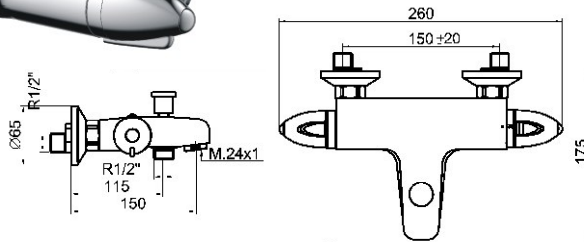

Mezclador termostático exterior para baño-ducha.
Bath-shower thermostatic mixer.
Mitigeur thermostatique pour bain-douche.

ref. 45555

206,54 €