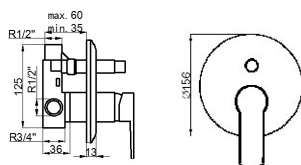

Monomando baño ducha
empotrado.
Concealed bath-shower.
Mitigeur bain douche
à encastrer.

- **ref. 34556** **155,55 €**