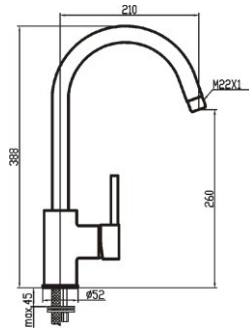

ref. 82425

108,17 €

Soporte mango ducha con toma de agua.
Shower head bracket with water supply point.
Support pour douchette avec prise d'eau.

ref. 4047

62,32 €

Grifo mezclador para fregadero de repisa
con caño de tubo.
Sink mixer with formed spout.
Mitigeur évier bec mobile haut tube.