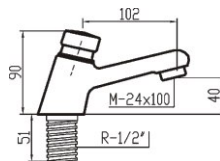

Grifo lavabo en latón cromado.
Chromed brass bathroom tap.
Robinet lavabo en laiton chromé.

ref. 89113 **59,57 €**