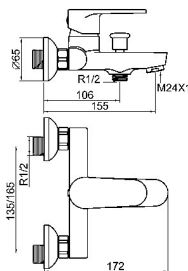

Mezclador exterior con inversor baño-ducha.
Exterior mixer tap with bath-shower selector.
Mitigeur bain douche avec inverseur.

ref. 25555 **74,80 €**

ref. 25555/0 **66,77 €**