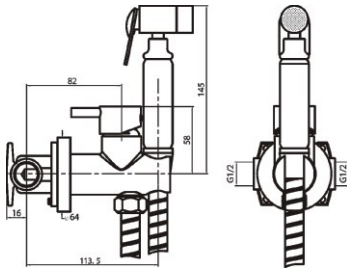

Grifo mezclador para bidé con duchita.
Concealed bidet mixer with shower.
Mitigeur bidet avec douchette.

ref. 82112 211,57 €