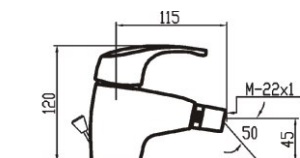

Grifo mezclador para bidé.
Bidet mixer.
Mitigeur bidet.

ref. 80227-MX

58,86 €

ref. 80228-MX

77,98 €