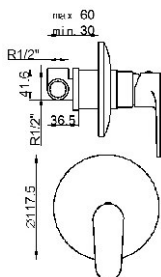

Monomando ducha empotrado
Concealed shower
Mitigeur douche a encastrer

ref. 25425 **62,93 €**