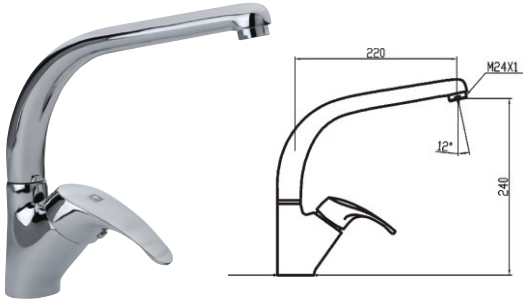

Grifo mezclador para fregadero de repisa con caño fundido.
Sink mixer with moulded spout.
Mitigeur évier bec mobile haut fondu.

ref. 80658-MX

116,14 €