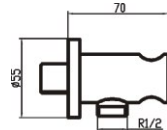

Soporte mango ducha con toma de agua.
Shower head bracket with water supply point.
Support pour douchette avec prise d'eau.

ref. 4047

62,32 €