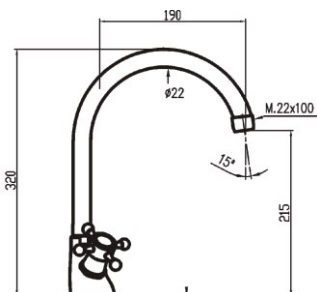

Grifo monobloque para fregadero
con caño giratorio vertical.
Mono sink mixer.
Mélangeur por évier avec bec orientable,
et tête céramique demi-tour.

ref. 75656 114,28 €