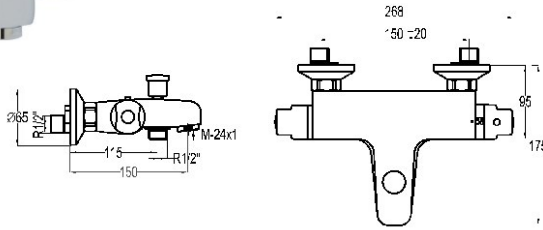

Mezclador termostático exterior, con inversor baño-ducha.
Bath-shower thermostatic mixer.
Mitigeur thermostatique pour bain-douche.

ref. 46555

206,54 €