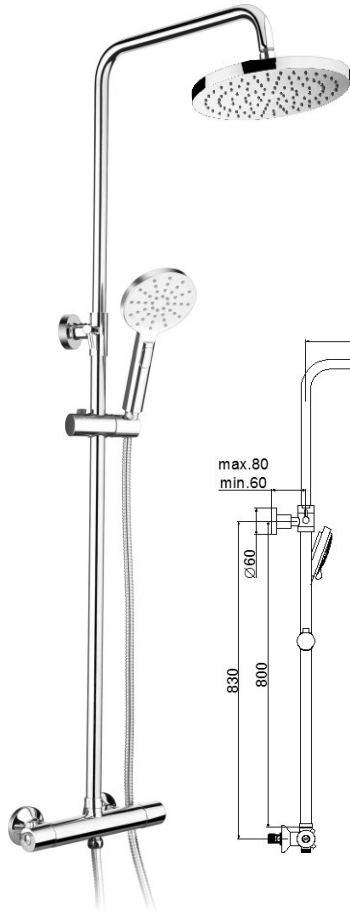

ref. 44424 **156,27 €**

TERMOSTATICA EMPOTRAR

Mezclador termostático para empotrar baño ducha 2 salidas.

Concealed thermostatic bath shower 2 outlet diverter

Douche thermostatique a encastrer, 2 voies

ref. 82559 **401,66 €**

Mezclador termostático para empotrar de ducha 1 salida.

Concealed thermostatic shower 1 outlet diverter

Mitigeur Douche thermostatique a encastrer, 1 voies

ref. 82428 **321,32 €**

Mezclador termostático, telescópico para ducha.
Inversor en el mando de caudal.