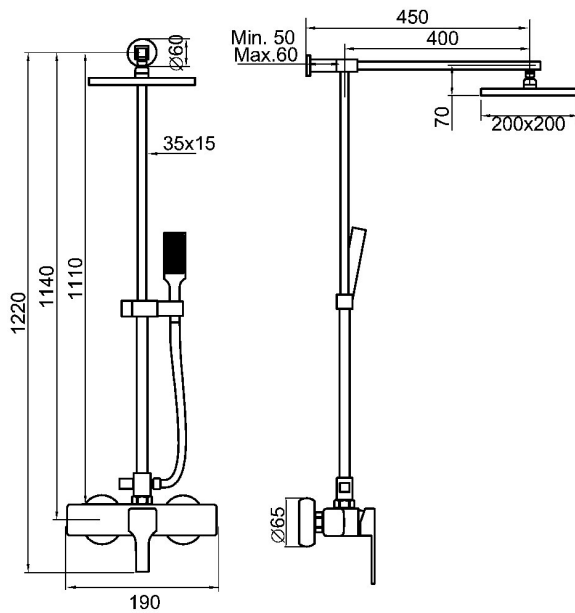

Monomando baño-ducha empotrado.
Concealed bath-shower.
Mitigeur bain-douche à encastrer.

ref. 94556

204,11 €

Grifo mezclador para fregadero con aireador.
Sink mixer.
Mitigeur évier.

ref. 94658 110,89 €

Mezclador exterior para ducha, montura cerámica y barra vista NEOS.
Two handles bath mixer, ceramic valvs shower column NEOS.
Mélangeur de douche, têtes céramiques colonne douche NEOS.