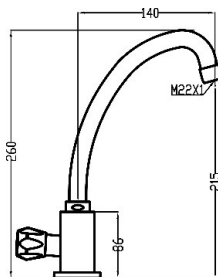

Grifo para fregadero con caño giratorio vertical.
Mono sink mixer.
Mélangeur pour évier avec bec orientable.

ref. 73620/11 33,60 €