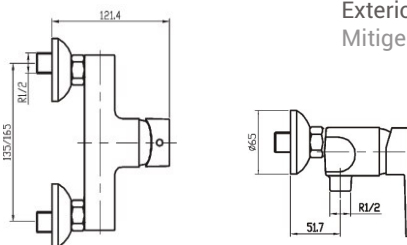

135/165

ref. 21555 **85,91 €**

135/165

ref. 21555/0 **73,53 €**

Mezclador exterior para ducha.
Exterior mixer tap for shower.
Mitigeur douche.

135/165

ref. 21424 **69,34 €**

135/165