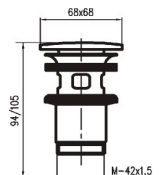

Desagüe pulsador rapid cuadrado.
Square quick Clac pop-up waste.
Vidage Quick Clac carré.

ref. 4034 69,93 €