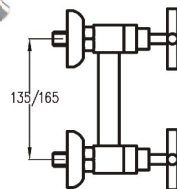

200,34 €

ref. 74228

214,26 €

Mezclador exterior con inversor baño-ducha,
montura cerámica 180°.
Bath-shower mixer.
Mélangeur bain-douche avec
tête céramique demi-tour.

ref. 74555

332,55 €

Mezclador exterior para ducha, montura cerámica 180°.
Shower mixer.
Mélangeur douche avec tête céramique demi-tour.