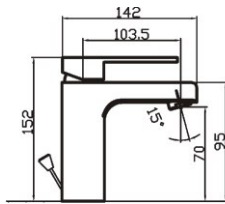

Grifo mezclador para lavabo.
Basin mixer.
Mitigeur lavabo.

ref. 94107

72,07 €

ref. 94108

91,50 €

Grifo mezclador alto para lavabo.
High basin mixer.
Mitigeur lavabo élevé.

ref. 94109

81,13 €