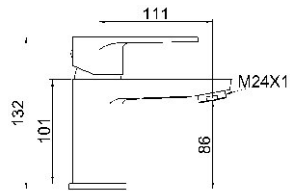

Grifo mezclador para lavabo con reductor de caudal.
Basin mixer low flow.
Mitigeur lavabo evel faible debit.

ref. 14107 **39,37 €**

ref. 14108 **56,60 €**