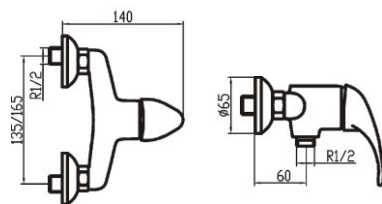

ref. 66228

67,13 €

Mezclador exterior con inversor baño-ducha.
Exterior mixer tap with bath-shower selector.
Mitigeur bain douche avec inverseur.

ref. 66555

80,51 €

ref. 66555/0

70,94 €

Mezclador exterior para ducha.
Exterior mixer tap for shower.
Mitigeur douche.