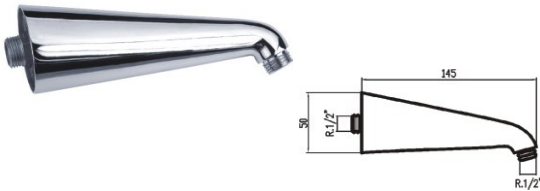

Brazo de ducha fijo.
Fixed shower arm.
Bras de douche fixe.

ref. 4010 **82,49 €**