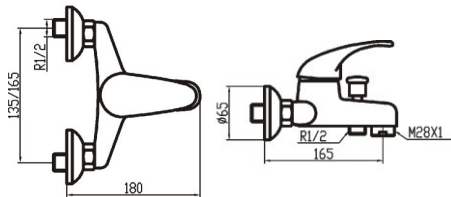

Mezclador exterior con inversor baño-ducha.
Exterior mixer tap with bath-shower selector.
Mitigeur bain douche avec inverseur.

ref. 66555

80,51 €

ref. 66555/0

70,94 €