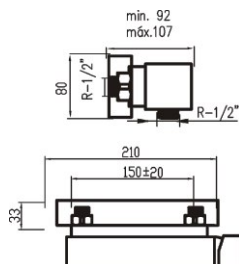

ref. 87557 222,39 \u20ac

Mezclador exterior para ducha.
Exterior mixer tap for shower.
Mitigeur douche.

ref. 87424 242,39 \u20ac

ref. 7424/0 214,08 \u20ac

Mezclador exterior para ducha. Con placa rectangular.
Exterior mixer tap for shower. With one rectangular escutcheon.
Mitigeur douche. Avec plaque rectangulaire.