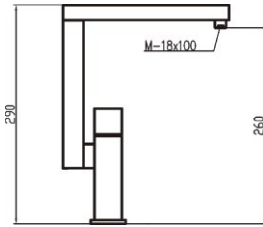

Grifo mezclador para fregadero de repisa con caño fundido.
Sink mixer with moulded spout.
Mitigeur évier bec haut fondu.

ref. 87658/08 264,32 €