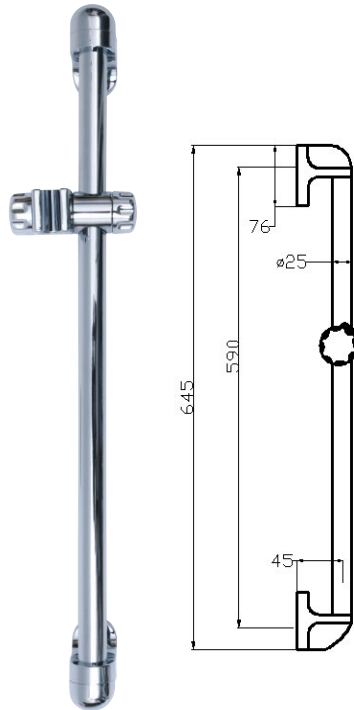

ref. 4020 **9,32 €**

Soporte ducha orientable.
 Wall bracket.
 Support douche orientable.

ref. 4026 **17,53 €**

Soporte ducha rótula.
Wall bracket.
Support douche.

ref. 4041 **16,40 €**

Flexo latón. Largo: 1,75 m.
Chrome flex. Long: 1,75 mts.
Tuyau flexible chromé. Long: 1,75 mts.

ref. 4053 **9,38 €**

Flexo inox extensible 180 a 200 mm,
en blister.
Chrome flex. Long: 180 to 200 mm.
Tuyau flexible chromé 180 a 200 mm.

ref. 4053/B **10,50 €**

Kit ducha con mango de 3 posiciones,
flexo extensible y soporte orientable, en blister.
Sliding shower rod with complete shower set.
kit de douche avec douchette 3 positions.

ref. 4048 **22,97 €**

Barra ducha deslizante.
Sliding shower rod.
Barre de douche coulissante.

ref. 4100 **40,29 €**

Barra ducha deslizante.
Sliding shower rod. Long 48,5 cm.
Barre de douche coulissante.
Long 48,5 cm.