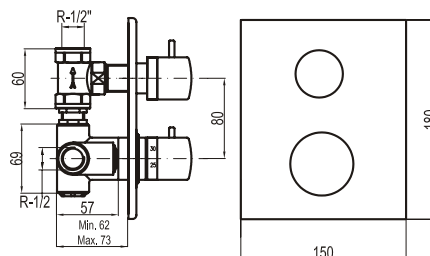

Mezclador termostático para empotrar de ducha 1 salida.

Concealed thermostatic shower 1 outlet diverter

Mitigeur Douche thermostatique a encastrer, 1 voies