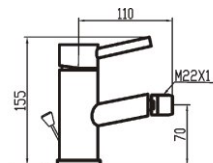

Grifo mezclador para bidé.
Bidet mixer.
Mitigeur bidet.

ref. 82227

101,41 €

ref. 82228

120,86 €