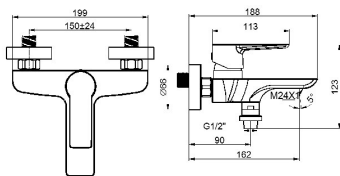

Mezclador exterior con
inversor baño ducha.
Exterior mixer tap with
bath shower selector.
Mitigeur bain douche
avec inverseur.

- **ref. 34555** **133,85 €**
- **ref. 34555/0** **120,52 €**