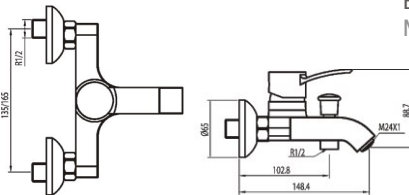

Grifo mezclador para lavabo.
Basin mixer.
Mitigeur lavabo.

ref. 63107 39,92 €

ref. 63108 58,03 €

Grifo mezclador para bidé.
Bidet mixer.
Mitigeur bidet.

ref. 63227 39,92 €

ref. 63228 58,03 €

Mezclador exterior con inversor baño-ducha.
Exterior mixer tap with bath-shower selector.
Mitigeur bain douche avec inverseur.