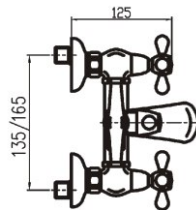

Mezclador exterior con inversor baño-ducha.
Exterior mixer tap with bath-shower selector.
Mitigeur bain douche avec inverseur.

ref. 72556 275,83 €