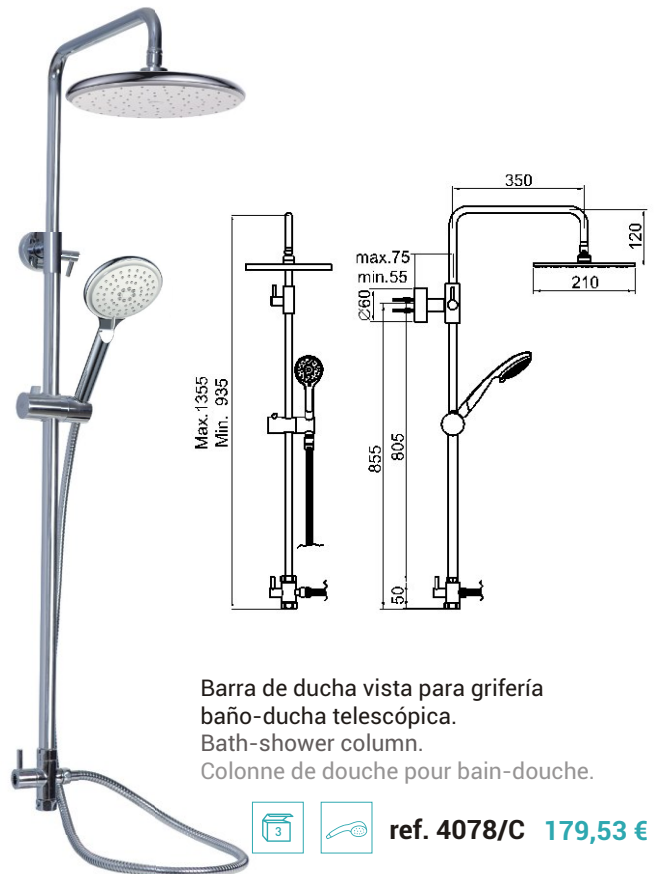

Flexo
 Hose
 Flexible

ref. 4035/F 10,28 €

Barra de ducha vista para grifería
baño-ducha telescópica.
Bath-shower column.
Colonne de douche pour bain-douche.

ref. 4051 380,97 €

Barra de ducha vista para grifería
baño-ducha telescópica.
Bath-shower column.
Colonne de douche pour bain-douche.

ref. 4078/C 179,53 €

Enlace para barra vista.
Connection for shower column.
Connexion pour colonne de douche.

ref. 4032 49,19 €

Grifo monobloque para lavabo,
montura cerámica 180°.
Basin mixer with swivelling spout.
Mélangeur lavabo bec tube,
avec tête céramique demi-tour.

ref. 74107

203,58 €

ref. 74108

214,26 €

Grifo monobloque para bidé con rótula,
montura cerámica 180°.
Basin mixer with swivelling spout.
Mélangeur lavabo bec tube,
avec tête céramique demi-tour.

ref. 74227