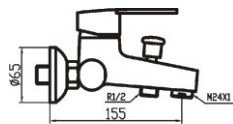

Mezclador exterior con inversor baño-ducha.
Exterior mixer tap with bath-shower selector.
Mitigeur bain douche avec inverseur.

ref. 97555

101,35€

ref. 97555/0

87,42 €