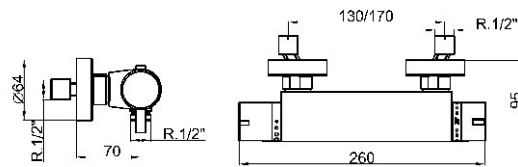

Mezclador termostático exterior para ducha.
Shower thermostatic mixer.
Mitigeur thermostatique pour douche.

ref. 35424

127,17 €