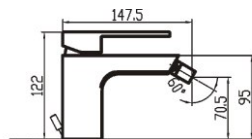

Grifo mezclador para bidé.
Bidet mixer.
Mitigeur bidet.

ref. 94227

72,07 €

ref. 94228

91,50 €