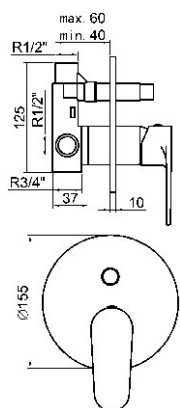

ref. 14556 123,90 €