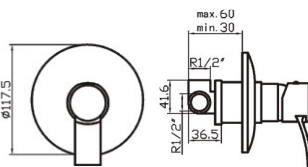

ref. 63555 63,83 €

ref. 63555/0 55,80 €

Mezclador exterior para ducha.
Exterior mixer tap for shower.
Mitigeur douche.

ref. 63424 55,71 €

ref. 63424/0 48,03 €

Monomando ducha empotrado.
Concealed shower.
Mitigeur douche à encastrer.