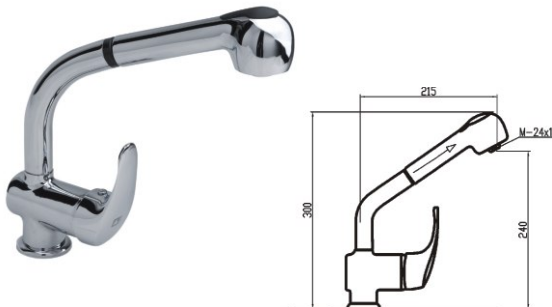

135/165

ref. 80652-MX

118,88 €

Grifo mezclador para fregadero de repisa con caño giratorio inclinado y ducha extraíble.
Sink mixer with tilted rotating spout and removable shower head.
Mitigeur pour évier avec bec mobile avec douchette 2 jets.