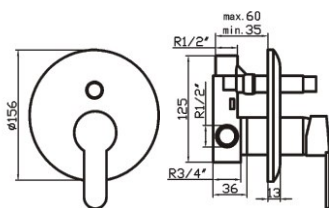

Monomando baño-ducha empotrado.
Concealed bath-shower.
Mitigeur bain-douche à encastrer.

ref. 97556

148,53 €