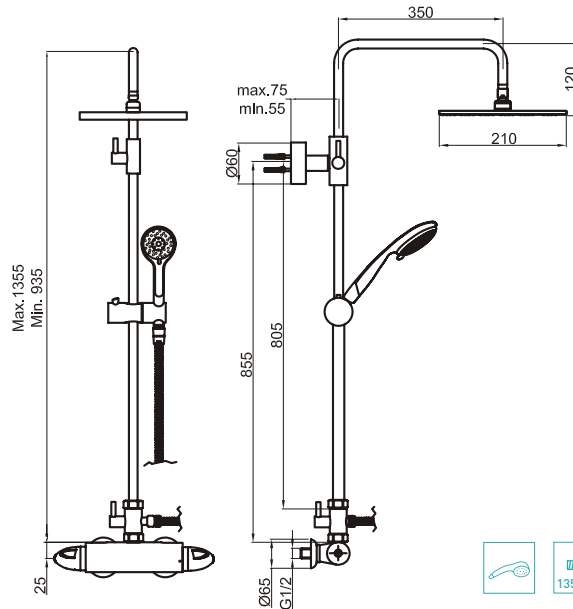

Mezclador termostático exterior para ducha, con barra vista telescópica TERMOFEEL.
Con rociador INOX de 3 mm.

Bath shower thermostatic mixer, with sliding shower TERMOFEEL.

With INOX shower sprayer 3 mm.

Mitigeur thermostatique pour douche avec barre de douche TERMOFEEL.

Avec Asperseur INOX 3 mm.

ref. 45430/3 **345,38 €**