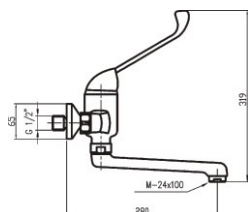

Grifo mezclador para fregadero mural con caño bajo fundido.
Wall sink mixer with moulded spout.
Mitigeur évier mural avec bec fondu.

ref. 15651/76

183,13 €