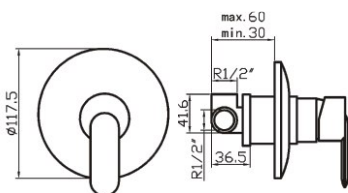

92,22 €

Mezclador exterior para ducha.
Exterior mixer tap for shower.
Mitigeur douche.

135/165

ref. 93424

86,39 €

135/165

ref. 93424/0

72,77 €