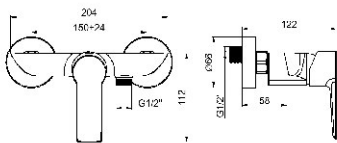

Mezclador exterior
para ducha.
Exterior mixer tap
for shower.
Mitigeur douche.

- **ref. 34424** **102,34 €**
- **ref. 34424/0** **88,95 €**