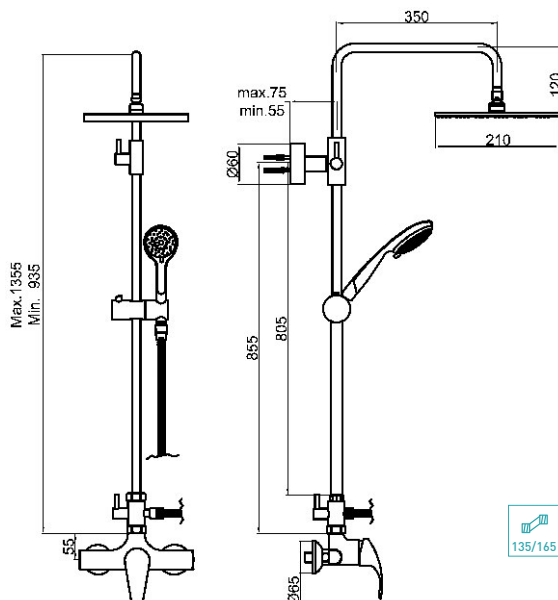

Mezclador monomando exterior para ducha, con barra vista telescópica TRIANON MX.
Bath shower mixer, with sliding shower TRIANON MX.
Mitigeur pour douche avec barre de douche TRIANON MX.