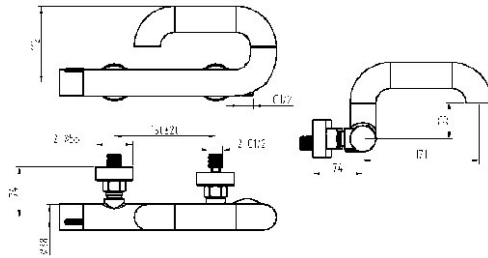

Grifo mezclador para lavabo.
Basin mixer.
Mitigeur lavabo.

ref. 22107 **123,19 €**

Grifo mezclador para bidé.
Bidet mixer.
Mitigeur bidet.

ref. 22227 **123,19 €**

Mezclador exterior con inversor baño ducha.
Exterior mixer tap with bath-shower selector.
Mitigeur bain douche avec inverseur.