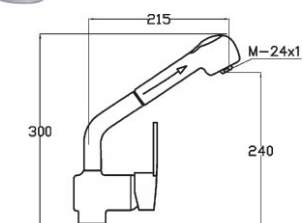

Grifo mezclador para fregadero de repisa con caño giratorio inclinado y ducha extraíble.
Sink mixer with tilted rotating spout and removable shower head.
Mitigeur pour évier avec bec mobile avec douchette 2 jets.

ref. 96670 157,19 €