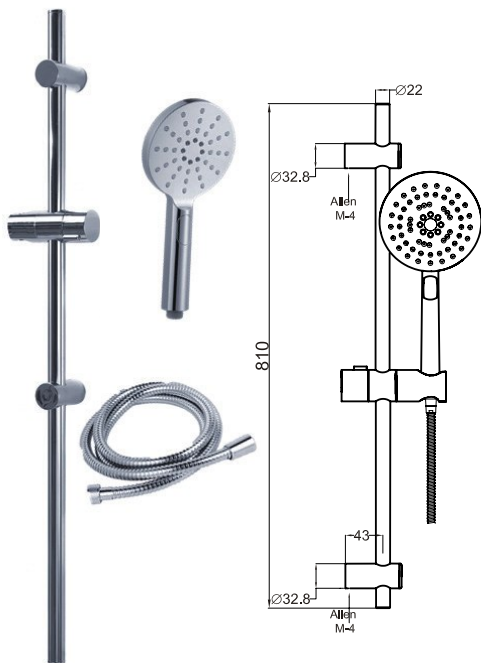

ref. 4048 **22,97 €**

Barra ducha deslizante.
Sliding shower rod.
Barre de douche coulissante.

ref. 4100 **40,29 €**

Barra ducha deslizante.
Sliding shower rod. Long 48,5 cm.
Barre de douche coulissante.
Long 48,5 cm.

ref. 4040 **43,03 €**

Barra ducha deslizante PRISMA.
Sliding shower rod PRISMA.
Barre de douche coulissante PRISMA.

ref. 4044 **184,89 €**

Kit de ducha MOON con mango 4 pos.
con pulsador
Sliding shower rod with complete shower
set MOON.
kit de douche avec douchette 4 positions,
barre coulissante, support, flexible et
porte savon MOON.