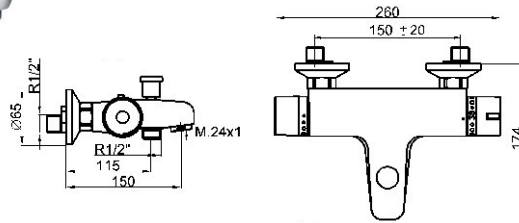

Mitigeur thermostatique pour douche avec barre de
douche.

ref. 44430/3

395,93 €

Mezclador termostático exterior,
con inversor baño-ducha.
Bath-shower thermostatic mixer.
Mitigeur thermostatique pour bain-douche.