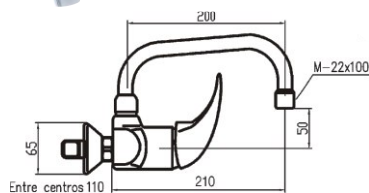

Grifo mezclador para fregadero mural.
Wall sink mixer.
Mitigeur évier mural.

ref. 65624/60 96,92 €