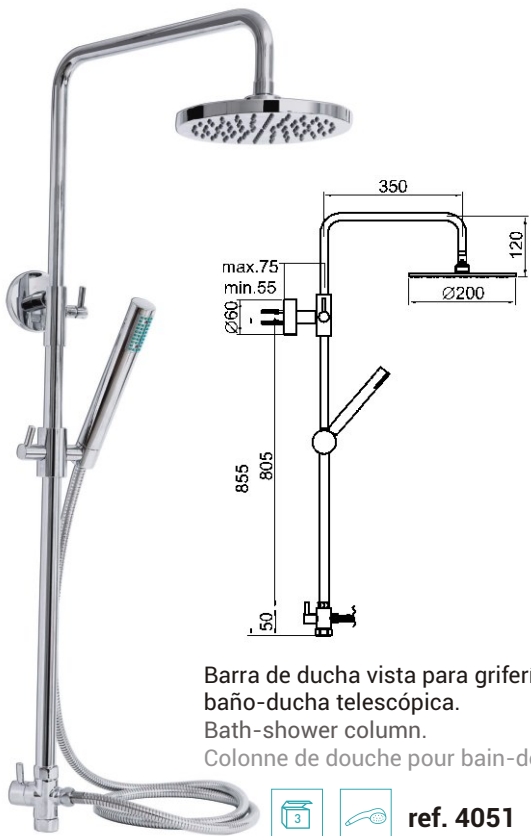

ref. 89800 **51,43 €**

Grifo urinario de 1/2".
Compleat urinary faucet of 1/2".
Robinet urinaire complet de 1/2".

ref. 89801 **64,05 €**

Grifo mezclador para bidé para empotrar con duchita.
 Concealed bidet mixer with shower.
 Mitigeur bidet à encastrer avec douchette.

ref. 82111 402,02 €

Grifo mezclador para bidé con duchita.
 Concealed bidet mixer with shower.
 Mitigeur bidet avec douchette.

ref. 82112 211,57 €

Duchita para WC.
 Shower for WC.
 Douchette pour WC.

ref. 4035 53,60 €

Flexo
 Hose
 Flexible

ref. 4035/F 10,28 €

Barra de ducha vista para grifería
baño-ducha telescópica.
Bath-shower column.
Colonne de douche pour bain-douche.

ref. 4051 380,97 €

Barra de ducha vista para grifería
baño-ducha telescópica.
Bath-shower column.
Colonne de douche pour bain-douche.

ref. 4078/C 179,53 €

Enlace para barra vista.
Connection for shower column.
Connexion pour colonne de douche.

ref. 4032 49,19 €

Grifo monobloque para lavabo,
montura cerámica 180°.
Basin mixer with swivelling spout.
Mélangeur lavabo bec tube,
avec tête céramique demi-tour.