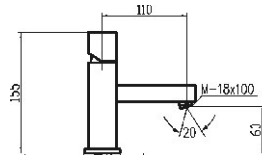

Grifo mezclador para lavabo.
Basin mixer.
Mitigeur lavabo.

ref. 87107 155,55 €

ref. 87108 217,73 €