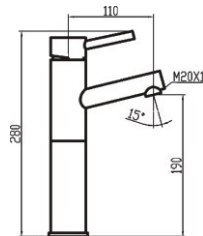

Grifo mezclador para lavabo.
Basin mixer.
Mitigeur lavabo.

ref. 82107

101,41 €

ref. 82108

120,86 €

Grifo mezclador para lavabo alto.
High basin mixer.
Mitigeur lavabo haut.

ref. 82109

250,96 €