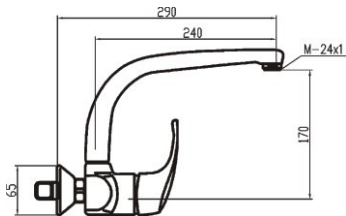

Grifo mezclador para fregadero mural con caño fundido.
Wall sink mixer with moulded spout.
Mitigeur évier mural bec fondu.

ref. 65652/06 103,72 €