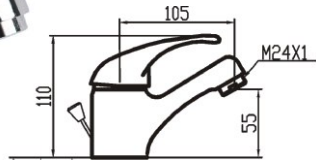

ref. 98658 63,70 €

Grifo mezclador para fregadero de repisa con caño giratorio inclinado.
Sink mixer tap.
Mitigeur évier.

ref. 98660 51,34 €

Recambios	Denominación	Asignado a:	Código	Uds. Blister	Euros Blister
	Maneta PLAY Lever PLAY Levier PLAY	98107 - 98227 98555 - 98424 98658	AM-356	1	9,71
	Cobertor M42x1,5 Cover M42x1,5 Couvre M42x1,5	98107 - 98227 98555 - 98424 98658	A-10	1	1,54
	Tuerca ABS M42x1,5 Brass nut M42x1,5 Écrou lation M42x1,5	98107 - 98227 98555 - 98424 98658	A-104	1	7,34
	Cartucho Ø40 salida conducida Cartridge Ø40 Cartouche Ø40	98658	AM-35	1	13,17
	Cartucho Ø40 salida libre Cartridge Ø40 Cartouche Ø40	98107 - 98227 98555 - 98424	AM-25	1	13,17
	Aireador M24x100 (M) Homologado IB Aerator - Aérateur	98107 - 98658	A-310	2	6,30
	Aireador M24x100 (M) Homologado ID Aerator - Aérateur	98555	A-311	2	8,40
	Enlace fexo R1/2"x R1/2" Hose connector R1/2"x R1/2" Raccord R1/2"x R1/2"	98424	A-299	1	4,06
	Aireador M22x100 Homologado IB Aerator M22x100 (H) Aérateur M22x100 (H)	98227	A-308	2	6,30
	Rótula bidé M24x100 x M22x100 (M-M) Bidet hall and sorket joint approved Rotule mâle pour bidet	98227	A-334	1	6,67
	Latiguillo M10x100 x R.3/8" 37 cm Hose M10x100 x R.3/8" 37 cm Flexible M10x100 x R.3/8" 37 cm	98107 98227 96658	A-377	2	7,69
	Conjunto sujeción Tap faucet fxation set Ensemble fxation	98107 98227 98658	A-280	1	4,34
	Asiento R 3/8" Seat R 3/8" Siège R 3/8"	98555 - 98424	A-240	2	6,43
	Tuercas R.3/4" Nut R.3/4" Écrou R.3/4"	98555 - 98424	A-103	2	5,50
	Florón + Excéntricas R3/4" x 1/2" Rossette + fange set R3/4" x 1/2" Fleuron + Entraxe R3/4" x 1/2"	98555 - 98424	E-917	2	15,16
	Soporte ducha Shower bracket Support Douche	98555 - 98424	4020	1	9,32
	Mango de ducha anticalcareo Anticalcarous shower hand Douchette anticalcaire	98555 - 98424	4064	1	11,79
	Distribuidor Diverter Inverseur	98555	A-143	1	8,77
	Flexo de latón 1,70 Brass hose Flexible laiton	98555 - 98424	4033	1	9,08
	Caño tubo Spout tube Bec tube	98658	A-946	1	25,69