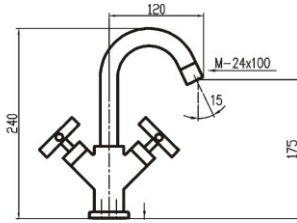

Grifo monobloque para lavabo,
montura cerámica 180°.
Basin mixer with swivelling spout.
Mélangeur lavabo bec tube,
avec tête céramique demi-tour.

ref. 74107

203,58 €

ref. 74108

214,26 €