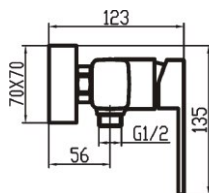

135/165

ref. 94555

123,43 €

135/165

ref. 94555/0

109,83 €

Mezclador exterior para ducha.
Exterior mixer tap for shower.
Mitigeur douche.

135/165