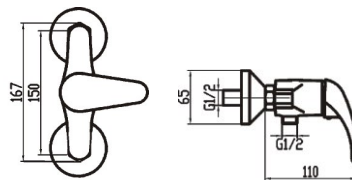

ref. 65228

58,03 €

Mezclador exterior con inversor baño-ducha.
Exterior mixer tap with bath-shower selector.
Mitigeur bain douche avec inverseur.

ref. 65555

63,83 €

ref. 65555/0

55,80 €

Mezclador exterior para ducha.
Exterior mixer tap for shower.
Mitigeur douche.