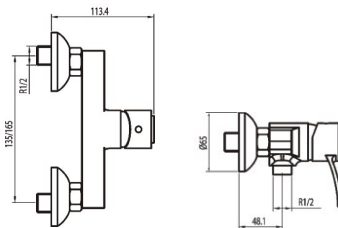

Mezclador exterior para ducha.
Exterior mixer tap for shower.
Mitigeur douche.

ref. 63424 55,71 €

ref. 63424/0 48,03 €