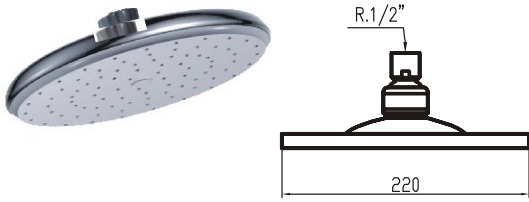

Rociador ABS, anticalcáreo.
Shower sprayer ABS, anti-calcareous.
Asperseur ABS, anticalcaire.

ref.4082 **24,81 €**