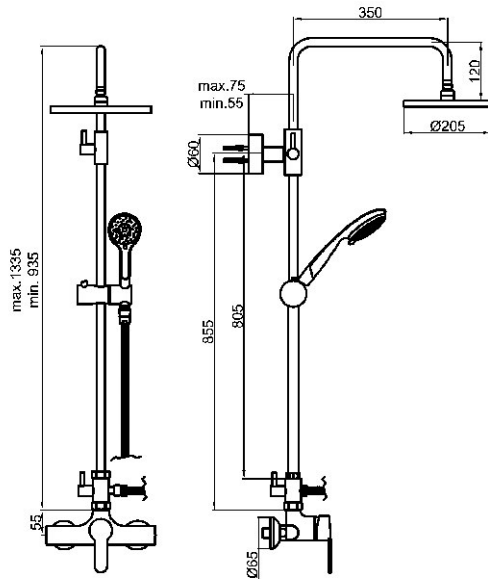

Mezclador monomando, telescópico para ducha JET.
Mango ANTI-CAL de 3 posiciones. Rociador ANTI-CAL.
Shower mixer tap with shower column JET.
Mitigeur pour douche mural avec colonne de douche JET.

ref. 96430/C 245,30 €