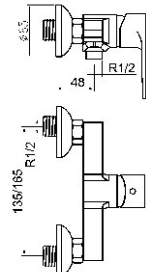

Mezclador exterior para ducha.
Exterior mixer tap for shower.
Mitigeur douche.

ref. 25424 **61,83 €**

ref. 25424/0 **53,81 €**