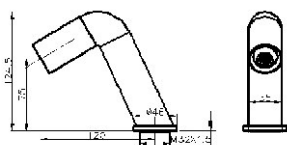

51.

SENSOR

BOET

Sensor 1 para lavabo
(agua fría o premezclada)
Sensor 1 mixer
Sensor 1 mitigeur

ref. 51101

202,77 €