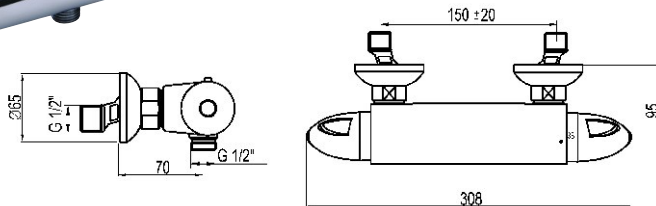

ref. 45424

127,17 €

Mezclador termostático exterior para ducha,
con barra vista telescópica TERMOFEEL.
Bath shower thermostatic mixer, with sliding
shower TERMOFEEL.
Mitigeur thermostatique pour douche avec
barre de douche TERMOFEEL.