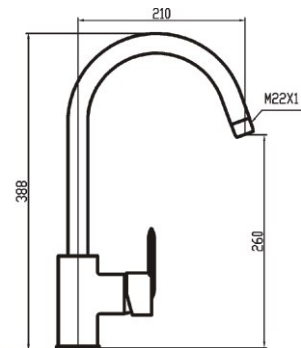

Grifo mezclador para fregadero de repisa con caño de tubo.
Sink mixer with formed spout.
Mitigeur évier bec mobile haut tube.

ref. 93657/07 100,78 €