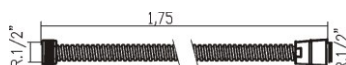

ref. 4020 **9,32 €**

Soporte ducha orientable.
 Wall bracket.
 Support douche orientable.

ref. 4026 **17,53 €**

Soporte ducha rótula.
Wall bracket.
Support douche.

ref. 4041 **16,40 €**

Flexo latón. Largo: 1,75 m.
Chrome flex. Long: 1,75 mts.
Tuyau flexible chromé. Long: 1,75 mts.