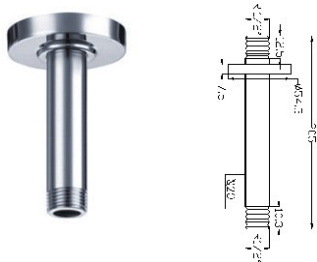

ref. 4014 **58,40 €**

Brazo de techo de 20 cm.
Fixed shower roof 20 cm.
Bras de plafond de 20 cm.

ref. 4096 **36,74 €**

Mango de ducha 4 posiciones con pulsador, cromado.
 4 positions shower handle with push button, chromed.
 Poignée de douche 4 positions avec bouton poussoir, chromé.