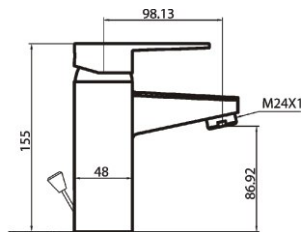

Grifo mezclador alto para lavabo.
High basin mixer.
Mitigeur lavabo élevé.

ref. 21109 **65,50 €**

ref. 21109V **85,54 €**