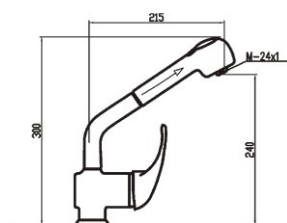

Grifo mezclador para fregadero de repisa con caño giratorio inclinado y ducha extraíble.
Sink mixer with tilted rotating spout and removable shower head.
Mitigeur pour évier avec bec mobile avec douchette 2 jets.

ref. 65670 163,14 €