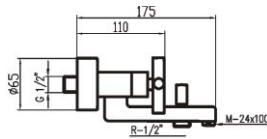

Mezclador exterior con inversor baño-ducha,
montura cerámica 180°.
Bath-shower mixer.
Mélangeur bain-douche avec
tête céramique demi-tour.

ref. 74555

332,55 €