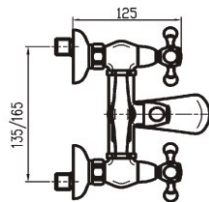

Grifo monobloque para lavabo.
Basin mixer.
Mitigeur lavabo.

ref. 75147 142,80 €

Grifo monobloque para bidé.
Bidet mixer.
Mitigeur bidet.

ref. 75247 139,19 €

Mezclador exterior con inversor baño-ducha.
Exterior mixer tap with bath-shower selector.
Mitigeur bain douche avec inverseur.