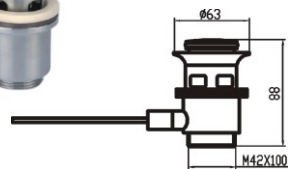

Desagüe automático (metálico) visto, con cuerpo cilíndrico.
Metallic pop-up waste mounted with cylindric head.
Vidage automatique (métallique) vu, avec corps cylindrique.

ref. 4024 60,48 €