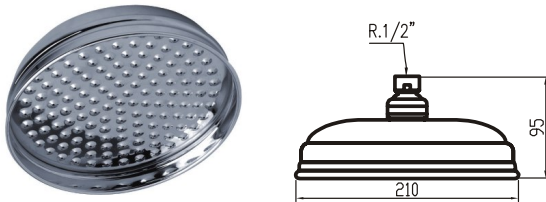

Rociador TERRA.
Shower sprayer TERRA.
Asperseur TERRA.

ref. 4016 **104,33 €**