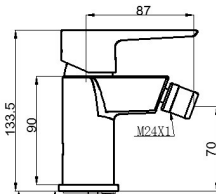

Grifo mezclador para bidé.
Bidet mixer.
Mitigeur bidet.

- **ref. 34227** **64,12 €**
- **ref. 34228** **81,17 €**
- **BLANCO** **ref. 34227-B** **78,57 €**
- **NEGRO** **ref. 34227-N** **78,57 €**