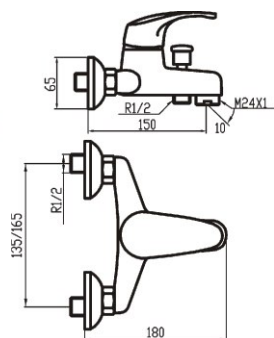

Mezclador exterior con inversor baño-ducha.
Exterior mixer tap with bath-shower selector.
Mitigeur bain douche avec inverseur.

ref. 80555-MX

90,45 €

ref. 80555/0-MX

77,58 €