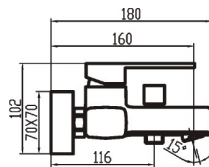

Mezclador exterior con inversor baño-ducha.
Exterior mixer tap with bath-shower selector.
Mitigeur bain douche avec inverseur.

135/165

ref. 94555

123,43 €

135/165

ref. 94555/0

109,83 €