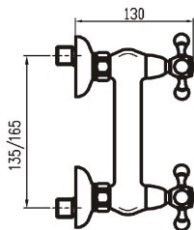

Mezclador exterior para ducha.
Exterior mixer tap for shower.
Mitigeur douche.

ref. 75426 146,17 €