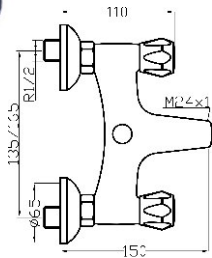

Mezclador exterior con inversor baño-ducha.
Exterior mixer tap with bath-shower selector.
Mélangeur bain-douche avec inverseur.

ref. 73555

74,62 €

ref. 73555/0

68,76 €