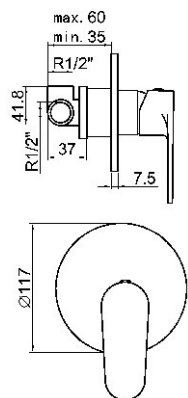

ref. 14425 57,75 €