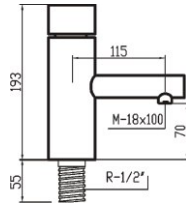

Grifo lavabo en acero inoxidable.
Stainless steel bathroom tap.
Robinet lavabo en acier inoxydable.

ref. 89111 **548,81 €**