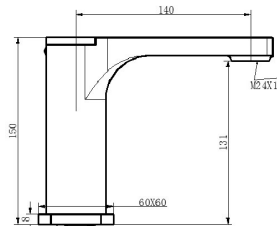

ref. 22555 **258,29 €**

ref. 22555/0 **250,27 €**

Mezclador exterior para ducha.
Exterior mixer tap for shower.
Mitigeur douche.

ref. 22424 **184,53 €**

ref. 22424/0 **176,50 €**

Grifo mezclador para lavabo.
Basin mixer.
Mitigeur lavabo.