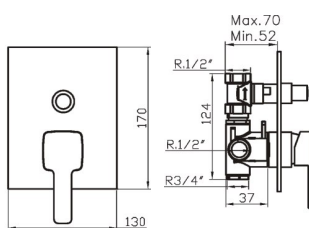

Monomando baño-ducha empotrado.
Concealed bath-shower.
Mitigeur bain-douche à encastrer.

ref. 94556

204,11 €