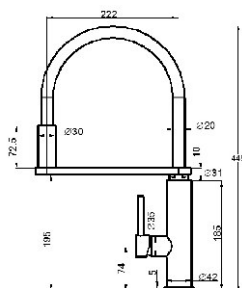

Monomando fregadero caño silicona giratorio extensible.
Sink mixer silicone spout rotating extendable.
Mitigeur évier en silicone tournant extensible.

AMARILLO

ref. 82693 A

193,73 €