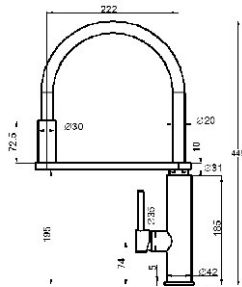

Monomando fregadero caño silicona giratorio extensible.
Sink mixer silicone spout rotating extendable.
Mitigeur évier en silicone tournant extensible.

ROJO

ref. 82693 R

193,73 €