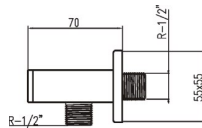

ref. 87659/09 305,22 €

Sifón cuadrado visto, extensible.
Square and mounted siphon with extended rod.
Siphon carré vu, extensible.

ref. 4036 168,30 €

Soporte mango ducha con toma de agua.
Shower head bracket with water supply point.
Support pour douchette avec prise d'eau.