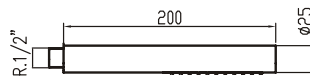

Mango ducha ABS anticalcáreo PRISMA.
ABS metallic anti-calcareous head shower PRISMA.
Douchette ABS anticalcaire PRISMA.

ref. 4043 **16,20 €**