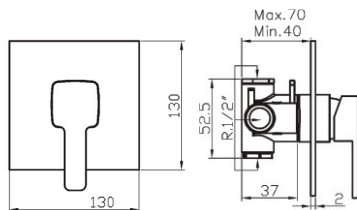

Monomando ducha empotrado.
Concealed shower.
Mitigeur douche a encastrer.

ref. 94425

145,40 €