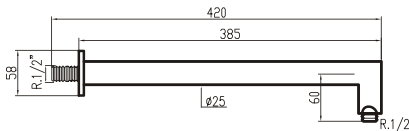

ref. 4014 **58,40 €**

Brazo de techo de 20 cm.
Fixed shower roof 20 cm.
Bras de plafond de 20 cm.

ref. 4096 **36,74 €**

Mango de ducha 4 posiciones con pulsador, cromado.
 4 positions shower handle with push button, chromed.
 Poignée de douche 4 positions avec bouton poussoir, chromé.