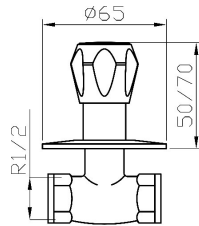

Llave de paso para empotrar, rosca 1/2"G.
Remote control valve, 1/2".
Robinet d'arrêt à encastrer, 1/2".

ref. 73702 18,75 €