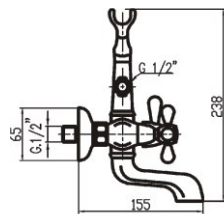

Mezclador exterior con inversor baño-ducha.
Exterior mixer tap with bath-shower selector.
Mitigeur bain douche avec inverseur.

ref. 72556 275,83 €