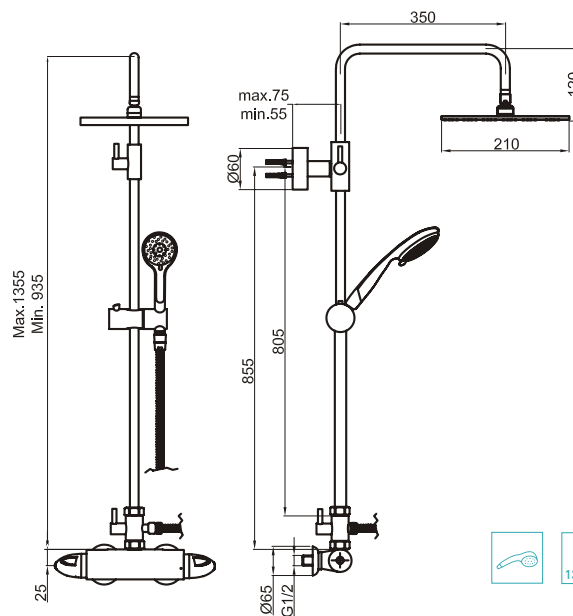

Bath shower thermostatic mixer, with sliding shower TERMOFEEL.

With ABS square shower sprayer

Mitigeur thermostatique pour douche avec barre de douche TERMOFEEL.

Avec asperseur carré ABS

ref. 45430/2 **345,38 €**