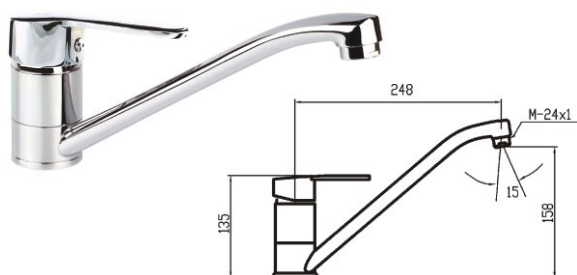

Grifo mezclador para fregadero de repisa con caño giratorio inclinado.
Sink mixer tap.
Mitigeur évier.

ref. 98660 51,34 €