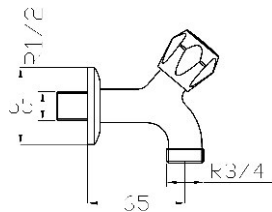

Grifo de lavadora de 1/2", salida 3/4".
Mixer for washing machine. 1/2" - 3/4".
Robinet pour machine à laver. 1/2" - 3/4".

ref. 73004 18,76 €