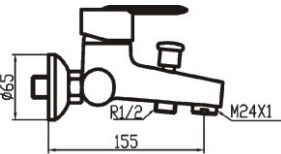

ref. 93228

83,12 €

Mezclador exterior con inversor baño-ducha.
Exterior mixer tap with bath-shower selector.
Mitigeur bain douche avec inverseur.

135/165

ref. 93555

106,60 €

135/165

ref. 93555/0