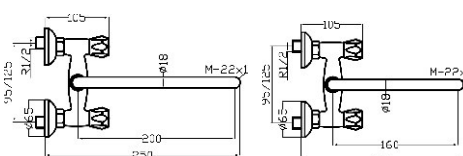

Mezclador exterior para fregadero con caño de tubo horizontal superior.
Wall sink mixer.
Mélangeur pour évier mural.

ref. 73624/60 59,29 €

ref. 73624/58 59,29 €