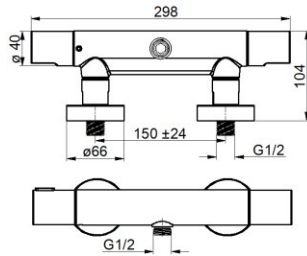

Mezclador termostático exterior para ducha con sistema "cooltouch" para evitar quemaduras al tacto.

Thermostatic shower mixer external system with "cooltouch".

Mitigeur de douche thermostatique d'extérieur avec système "cool touch" pour éviter les brûlures au toucher.