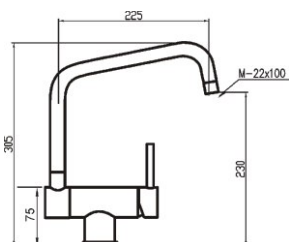

50 cm. ref. 82690/07 304,36€

70 cm. ref. 82690/09 520,81 €

Monomando fregadero con caño abatible.
Sink mixer with reclining spout.
Mitigeur évier avec bec rabattable.

ref. 82710 109,29 €

Monomando fregadero para fitro de osmosis.
Sink mixer for osmosis filter.
Mitigeur évier pour fltre osmosis.