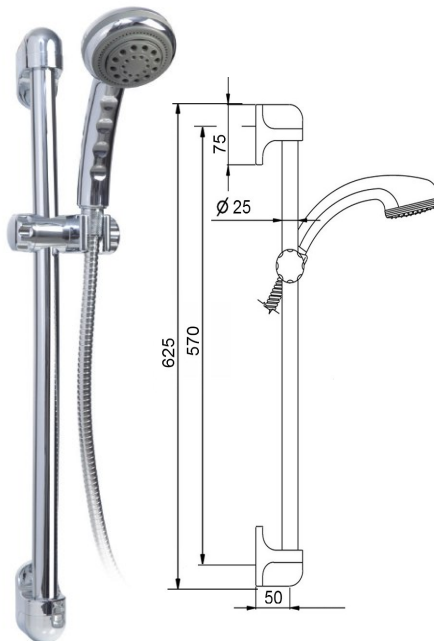

Kit de ducha LUNA con mango 3 pos.
orientable.
Sliding shower rod with complete shower
set LUNA.
kit de douche avec douchette 3 positions,
barre coulissante, support, flexible et
porte savon LUNA.

ref. 4050 **75,14 €**