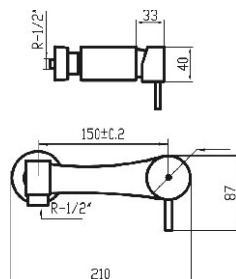

135/165

ref. 88424

210,92 €

135/165

ref. 88424/0

179,37 €