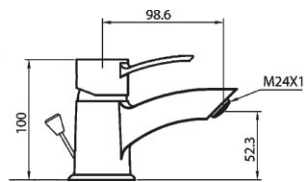

Grifo mezclador para lavabo.
Basin mixer.
Mitigeur lavabo.

ref. 63107 39,92 €

ref. 63108 58,03 €