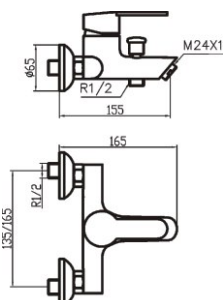

Mezclador exterior con inversor baño-ducha.
Exterior mixer tap with bath-shower selector.
Mitigeur bain douche avec inverseur.

ref. 98555 **80,99 €**

ref. 98555/0 **71,32 €**

ref. 98550 **68,73 €**