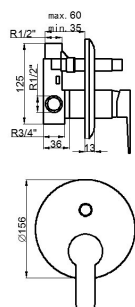

Monomando baño-ducha empotrado.
Concealed bath-shower.
Mitigeur bain-douche à encastrer.

ref. 98556 **144,57 €**