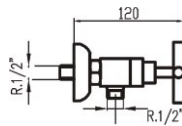

200,34 €

ref. 74228

214,26 €

Mezclador exterior con inversor baño-ducha,
montura cerámica 180°.
Bath-shower mixer.
Mélangeur bain-douche avec
tête céramique demi-tour.

ref. 74555

332,55 €

Mezclador exterior para ducha, montura cerámica 180°.
Shower mixer.
Mélangeur douche avec tête céramique demi-tour.