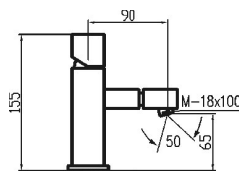

Grifo mezclador para bidé.
Bidet mixer.
Mitigeur bidet.

ref. 87227 147,78 €

ref. 87228 217,73 €