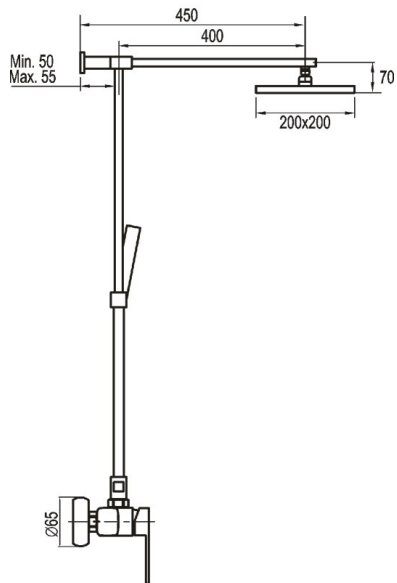

Mezclador exterior para ducha, con barra vista LAST.
Shower mixer, with column LAST.
Mitigeur pour douche avec colonne LAST.