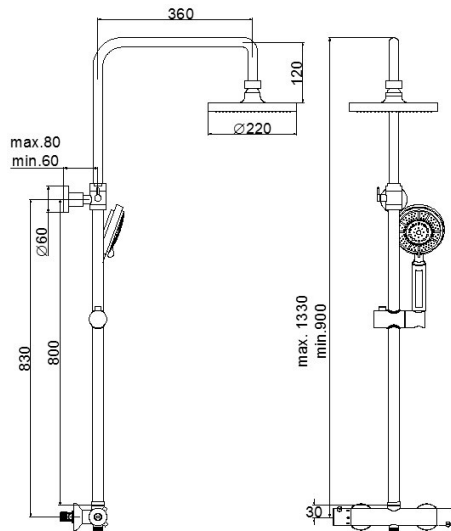

Mezclador termostático, telescópico para ducha.
Inversor en el mando de caudal.

Mango ANTI-CAL de 2 posiciones con pulsador.

Rociador ANTI-CAL INOX de 3 mm.

Flexo SILVER.

FREE TOUCH.

Bath shower thermostatic mixer, with sliding shower.

Mitigeur thermostatique pour douche avec barre de
douche.

ref. 44430/3

395,93 €