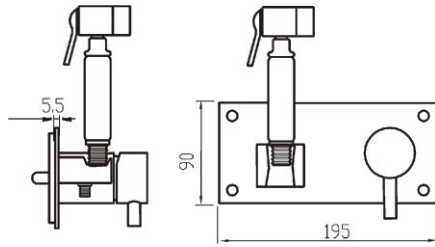

ref. 89800 **51,43 €**

Grifo urinario de 1/2".
Compleat urinary faucet of 1/2".
Robinet urinaire complet de 1/2".

ref. 89801 **64,05 €**

Grifo mezclador para bidé para empotrar con duchita.
 Concealed bidet mixer with shower.
 Mitigeur bidet à encastrer avec douchette.