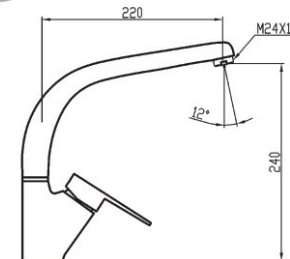

Grifo mezclador para fregadero.
Sink mixer.
Mitigeur évier.

ref. 21658 116,15€