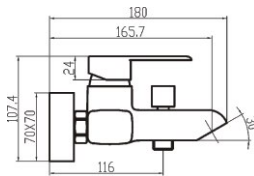

ref. 20555

196,69 €

ref. 20555/0

178,69 €