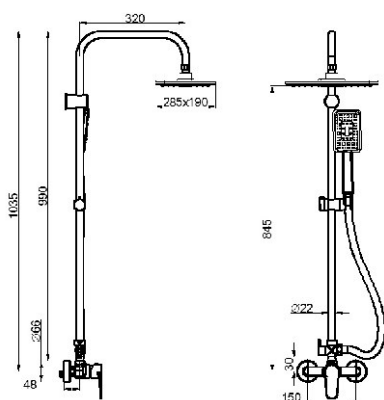

ref. 14657 51,40 €

Monomando ducha empotrado.
Concealed shower.
Mitigeur douche a encaster.

ref. 14425 57,75 €

Monomando baño-ducha empotrado.
Concealed bath-shower.
Mitigeur bain-douche à encaster.

ref. 14556 123,90 €