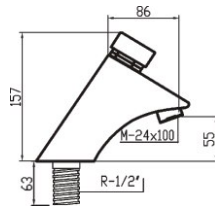

Grifo lavabo en latón cromado.
Chromed brass bathroom tap.
Robinet lavabo en laiton chromé.

ref. 89112 **73,47 €**