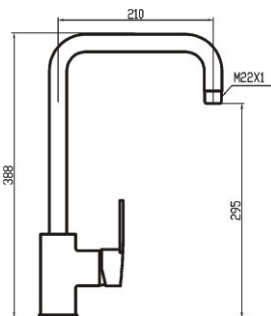

ref. 97556

148,53 €

Grifo mezclador para fregadero.
Sink mixer.
Mitigeur évier.

ref. 97657 101,14 €

Grifo mezclador para fregadero.
Sink mixer.
Mitigeur évier.

ref. 97658 101,14 €

Recambios	Denominación	Asignado a:	Código	Uds. Blister	Euros Blister
	Maneta CITY Lever CITY Levier CITY	97107 - 97227 97555 - 97424 97658 - 97657	AM-355	1	7,21
	Cobertor M42x1,5 Cover M42x1,5 Couvre M42x1,5	97107 - 97227 97555 - 97424 97658 - 97657	A-10	1	1,54
	Tuerca latón M42x1,5 Brass nut M42x1,5 Écrou laiton M42x1,5	97107 - 97227 97555 - 97424 97658 - 97657	A-104	1	7,34
	Cartucho Ø40 Cartridge Ø40 Cartouche Ø40	97107 - 97227 97555 - 97424	AM-35	1	13,17
	Cartucho Ø40 Cartridge Ø40 Cartouche Ø40	97658 - 97657	AM-25	1	13,17
	Aireador M24x100 (M) Aerator M24x100 (M) Aérateur M24x100 (M)	97107 - 97555	A-331	2	5,56
	Aireador M22x100 (H) Aerator M22x100 (H) Aérateur M22x100 (H)	97227 97658 97657	A-308	2	6,30
	Rótula bidé M22x100 x M22x100 (M-M) Bidet hall and sorket joint approved Rotule mâle pour bidet	97227	A-306	1	6,67
	Latiguillo M10x100 x R.3/8" Hose M10x100 x R.3/8" Flexible M10x100 x R.3/8"	97107 - 97227 97555 - 97424	A-376	2	7,34
	Conjunto sujeción Tap faucet fxation set Ensemble fxation	97107 - 97555	A-280	1	4,34
	Conjunto sujeción + aro base Tap faucet fxation set Ensemble fxation	97658 - 97657	A-284	1	7,84
	Asiento M18x1,5 Seat M18x1,5 Siège M18x1,5	97555 - 97424	A-240	2	6,43
	Tuercas R.3/4" Nut R.3/4" Écrou R.3/4"	97555 - 97424	A-103	2	5,50
	Enlace Flexo R.1/2" x 1/2" Hose connector R.1/2" x 1/2" Racord R.1/2" x 1/2"	97424	A-299	1	4,07
	Florón + Excéntricas R.3/4" x 1/2" Coupling + fange R.3/4" x 1/2" Jeux d'entraxe + Fleurons R.3/4" x 1/2"	97555 - 97424	A-213	2	17,06
	Soporte ducha Shower bracket Support Douche	97555 - 97424	4026	1	17,54
	Mango de ducha anticalcareo Anticalcarous shower Hand Douchette anticalcaire	97555 - 97424	4067	1	21,07
	Distribuidor Diverter Inverseur	97555	A-112	1	22,10
	Flexo de latón 1,70 Brass hose Flexible laiton	97555 - 97424	4033	1	9,08
	Caño de tubo Spout tube Bec tube	97657	A-942	1	33,23
	Caño de tubo Spout tube Bec tube	97658	A-943	1	33,23