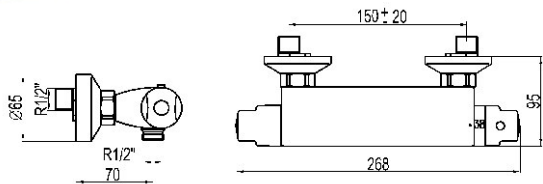

Mezclador termostático exterior para ducha.
Shower thermostatic mixer.
Mitigeur thermostatique pour douche.

ref. 46424

145,72 €