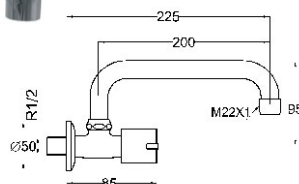

Grifo giratorio para fregadero con caño superior.
Wall mounted tap.
Robinet bec mobile horizontal dessus.

ref. 78609/60

26,64 €