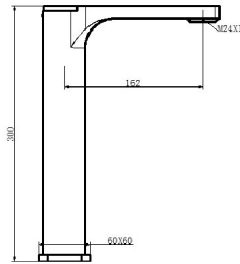

Grifo mezclador para lavabo alto.
High basin mixer
Mitigeur lavabo élevé

ref. 29109 184,32 €