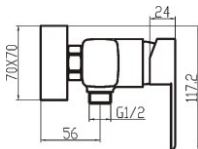

ref. 20228

141,24 €

Mezclador exterior con inversor baño ducha.
Exterior mixer tap with bath-shower selector.
Mitigeur bain douche avec inverseur.

ref. 20555

196,69 €

ref. 20555/0

178,69 €

Mezclador exterior para ducha.
Exterior mixer tap for shower.
Mitigeur douche.