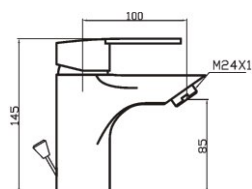

Grifo mezclador alto para lavabo con reductor de caudal.
High basin mixer low flow.
Mitigeur lavabo evel faible debit.

ref. 96109 **51,91 €**

ref. 96109V **70,02€**