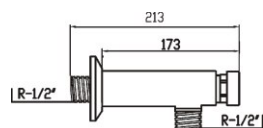

Grifo ducha de 1/2".
Shower faucet of 1/2".
Robinet douche de 1/2".

ref. 89800 **51,43 €**

Grifo urinario de 1/2".
Compleat urinary faucet of 1/2".
Robinet urinaire complet de 1/2".

ref. 89801 **64,05 €**