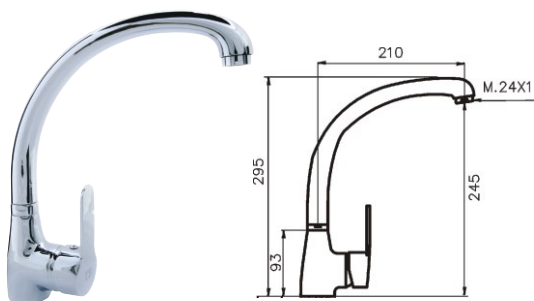

Grifo mezclador para fregadero con caño conformado tipo fundido.
Sink mixer with formed spout.
Mitigeur évier bec mobile haut type fondu.

ref. 98658 63,70 €