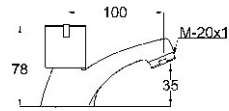

78. PISA con montura cerámica

BOET

Grifo de repisa para lavabo con aireador
Mono basin mixer.
Mélangeur lavabo.

ref. 78101

28,82 €