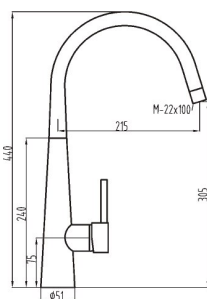

Monomando fregadero.
Sink mixer.
Mitigeur évier.

ref. 82659 137,94 €