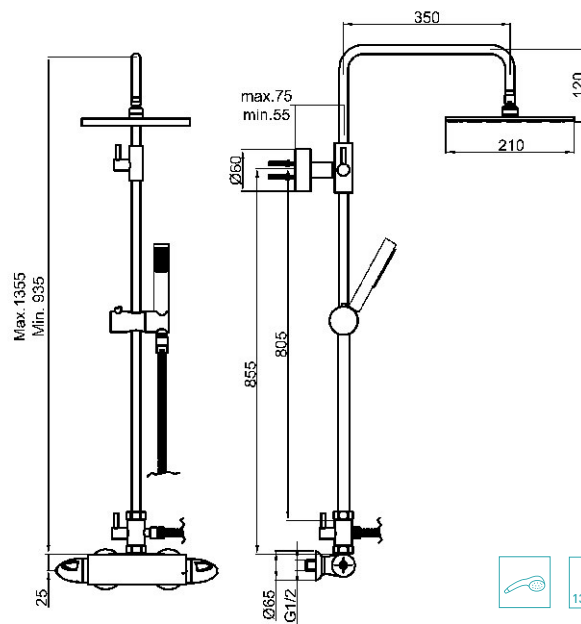

ref. 45424

127,17 €

Mezclador termostático exterior para ducha,
con barra vista telescópica TERMOFEEL.
Bath shower thermostatic mixer, with sliding
shower TERMOFEEL.
Mitigeur thermostatique pour douche avec
barre de douche TERMOFEEL.