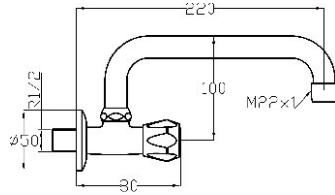

ref. 73631/60 59,29 €

ref. 73631/58 59,29 €

Mezclador exterior para fregadero con caño de tubo horizontal superior.
Wall sink mixer.
Mélangeur pour évier mural.

ref. 73624/60 59,29 €

ref. 73624/58 59,29 €