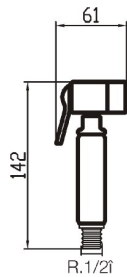

Duchita para WC.
Shower for WC.
Douchette pour WC.

ref. 4035 53,60 €