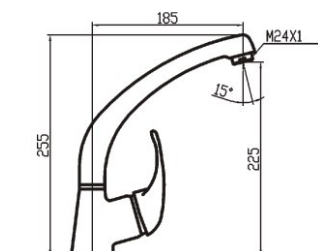

Grifo mezclador para fregadero de repisa con caño fundido.
Sink mixer with moulded spout.
Mitigeur évier bec mobile haut fondu.

ref. 66659/09

78,57 €