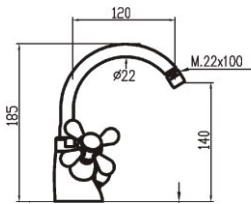

Grifo monobloque para bidé.
Bidet mixer.
Mitigeur bidet.

ref. 72247 111,52 €

ref. 72248 125,22 €