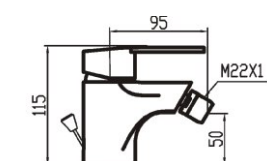

ref. 96107 **42,65 €**

ref. 96108 **60,74 €**

Grifo mezclador alto para lavabo con reductor de caudal.
High basin mixer low flow.
Mitigeur lavabo evel faible debit.

ref. 96109 **51,91 €**

ref. 96109V **70,02€**