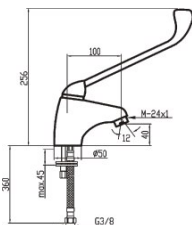

Grifo mezclador para lavabo con palanca gerontológica.
Basin mixer.
Mitigeur lavabo.

ref. 15107

104,66 €