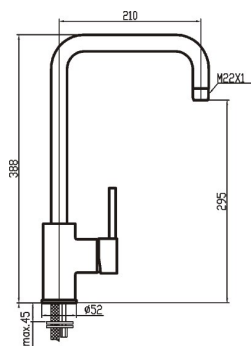

Grifo mezclador para fregadero de repisa
con caño de tubo recto.
Sink mixer with formed spout.
Mitigeur évier bec mobile haut tube.

ref. 82658/08

109,33 €

Llave de corte.
Wall mounted fauced.
Robinnet d'arrêt.

ref. 4022

6,83 €