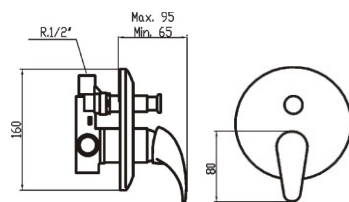

Monomando baño-ducha empotrado.
Concealed bath-shower.
Mitigeur bain-douche à encastrer.

ref. 65556

123,90 €