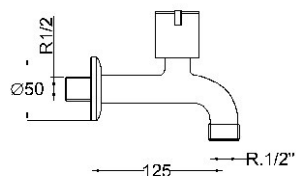

Grifo pared fregadero con aireador
Wall mounted tap.
Robinet mural.

ref. 78602

23,57 €