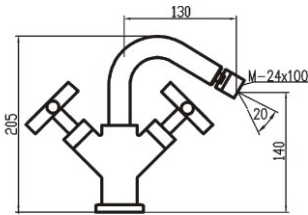

Grifo monobloque para bidé con rótula,
montura cerámica 180°.
Basin mixer with swivelling spout.
Mélangeur lavabo bec tube,
avec tête céramique demi-tour.

ref. 74227

200,34 €

ref. 74228

214,26 €