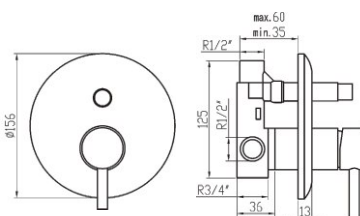

Monomando baño-ducha empotrado.
Concealed bath-shower.
Mitigeur bain-douche à encastrer.

ref. 82556

176,59 €