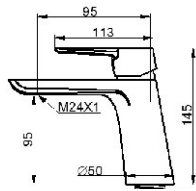

ref. 29107 119,19 €

Grifo mezclador para lavabo alto.
High basin mixer
Mitigeur lavabo élevé

ref. 29109 184,32 €

Grifo mezclador para bidé.
Bidet mixer.
Mitigeur bidet.

ref. 29227 93,23 €

Grifo mezclador para lavabo.
Basin mixer.
Mitigeur lavabo.