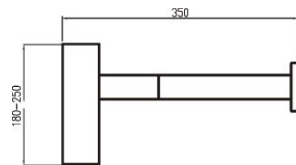

ref. 87659/09 305,22 €

Sifón cuadrado visto, extensible.
Square and mounted siphon with extended rod.
Siphon carré vu, extensible.

ref. 4036 168,30 €

Soporte mango ducha con toma de agua.
Shower head bracket with water supply point.
Support pour douchette avec prise d'eau.