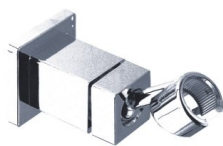

ref. 4020 **9,32 €**

Soporte ducha orientable.
 Wall bracket.
 Support douche orientable.

ref. 4026 **17,53 €**

Soporte ducha rótula.
Wall bracket.
Support douche.

ref. 4041 **16,40 €**

Flexo latón. Largo: 1,75 m.
Chrome flex. Long: 1,75 mts.
Tuyau flexible chromé. Long: 1,75 mts.