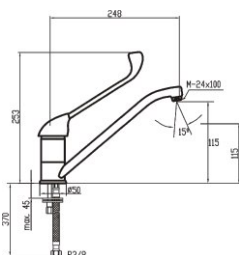

341,45 €

15. 

IMPALA

Grifo mezclador para lavabo con palanca gerontológica.
Basin mixer.
Mitigeur lavabo.

ref. 15107

104,66 €

Grifo mezclador para fregadero con caño giratorio inclinado
y palanca gerontológica.
Sink mixer with tilted rotating spout.
Mitigeur évier bec mobile incliné.