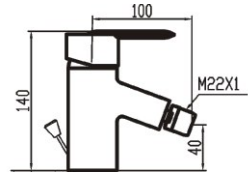

Grifo mezclador para bidé.
Bidet mixer.
Mitigeur bidet.

ref. 93227

64,80 €

ref. 93228

83,12 €