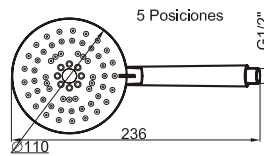

Mango ducha anticalcáreo 5 posiciones.
5 positions anti-limescale shower handle.
Poignée de douche anti-calcaire à 5 positions.

ref. 4083 **18,54 €**