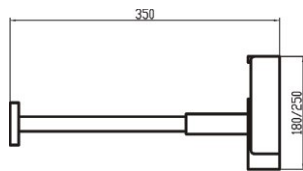

Sifón cilíndrico visto, extensible.
Cylindric and mounted siphon with extended rod.
Siphon cylindrique vu, extensible.

ref. 4023 133,52 €