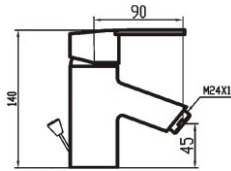

ref. 93657/07 100,78 €

Grifo mezclador para fregadero de repisa con caño de tubo recto.
Sink mixer with formed spout.
Mitigeur évier bec mobile haut tube.

ref. 93658/08 100,78 €

Recambios	Denominación	Asignado a:	Código	Uds. Blister	Euros Blister
	Maneta URBAN Lever URBAN Levier URBAN	93107 - 93227 93555 - 93424 93658/08 - 93657/07	AM-347	1	9,71
	Cobertor M42x1,5 Cover M42x1,5 Couvre M42x1,5	93107 - 93227 93555 - 93424 93658/08 - 93657/07	A-10	1	1,54
	Tuerca latón M42x1,5 Brass nut M42x1,5 Écrou laiton M42x1,5	93107 - 93227 93555 - 93424 93658/08 - 93657/07	A-104	1	7,34
	Cartucho Ø40 Cartridge Ø40 Cartouche Ø40	93107 - 93227 93555 - 93424	AM-35	1	13,17
	Cartucho Ø40 Cartridge Ø40 Cartouche Ø40	93658/08 - 93657/07	AM-25	1	13,17
	Aireador M24x100 (M) Aerator M24x100 (M) Aérateur M24x100 (M)	93107 - 93555	A-331	2	5,56
	Aireador M22x100 (H) Aerator M22x100 (H) Aérateur M22x100 (H)	93227 93658/08 93657/07	A-308	2	6,30
	Rótula bidé M22x100 x M22x100 (M-M) Bidet hall and sorket joint approved Rotule mâle pour bidet	93227	A-306	1	6,67
	Latiguillo M10x100 x R.3/8" Hose M10x100 x R.3/8" Flexible M10x100 x R.3/8"	93107 - 93227 93658/08 - 93657/07	A-376	2	7,34
	Conjunto sujeción Tap faucet fixation set Ensemble fixation	93107 - 93227	A-280	1	4,34
	Conjunto sujeción + aro base Tap faucet fixation set Ensemble fixation	93658/08 - 93657/07	A-284	1	7,84
	Asiento M18x1,5 Seat M18x1,5 Siège M18x1,5	93555 - 93424	A-240	2	6,43
	Tuercas R.3/4" Nut R.3/4" Écrou R.3/4"	93555 - 93424	A-103	2	5,50
	Enlace Flexo R.1/2" Hose connector R.1/2" Racord R.1/2"	93424	A-299	1	4,07
	Florón + Excéntricas R.3/4" x 1/2" Coupling + fange R.3/4" x 1/2" Jeux d'entraxe + Fleurons R.3/4" x 1/2"	93555 - 93424	A-213	2	17,06
	Soporte ducha Shower bracket Support Douche	93555 - 93424	4026	1	17,54
	Mango de ducha anticalcareo Anticalcarous shower Hand Douchette anticalcaire	93555 - 93424	4067	1	21,07
	Distribuidor Diverter Inverseur	93555	A-112	1	22,10
	Flexo de latón 1,70 Brass hose Flexible laiton	93555 - 93424	4033	1	9,08
	Caño de tubo Spout tube Bec tube	93657/07	A-942	1	33,23
	Caño de tubo Spout tube Bec tube	93658/08	A-943	1	33,23