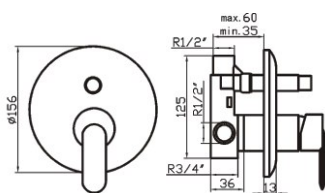

Monomando baño-ducha empotrado.
Concealed bath-shower.
Mitigeur bain-douche à encastrer.

ref. 93556

150,92 €