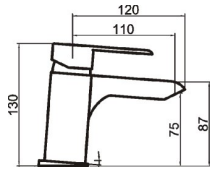

ref. 20107

135,69 €

ref. 20108

155,15 €