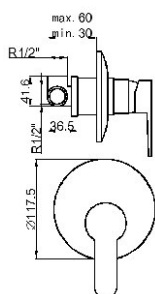

ref. 98550 **68,73 €**

Mezclador exterior para ducha.
Exterior mixer tap for shower.
Mitigeur douche.

ref. 98424 **66,12 €**

ref. 98424/0 **56,44 €**

ref. 98420 **54,81 €**

Monomando ducha empotrado.
Concealed shower.
Mitigeur douche a encastrer.