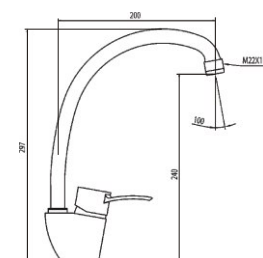

Grifo mezclador para fregadero.
Sink mixer.
Mitigeur évier.

ref. 63657 52,55 €