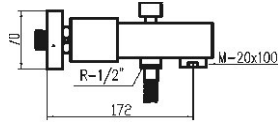

Mezclador exterior con inversor ba\u00f1o ducha.
Exterior mixer tap with bath-shower selector.
Mitigeur bain douche avec inverseur.

ref. 87555 268,15 \u20ac

ref. 87555/0 238,16 \u20ac