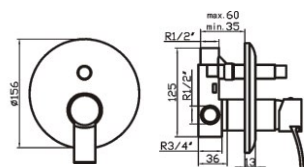

Monomando baño-ducha empotrado.
Concealed bath-shower.
Mitigeur bain-douche à encastrer.

ref. 63556 120,17 €