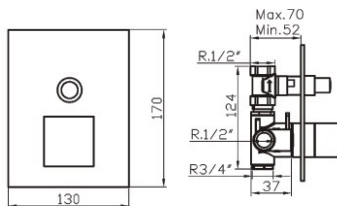

Monomando ba\u00f1o-ducha empotrado.
Concealed bath-shower.
Mitigeur bain-douche \u00e0 encastrer.

ref. 87556 253,54 \u20ac