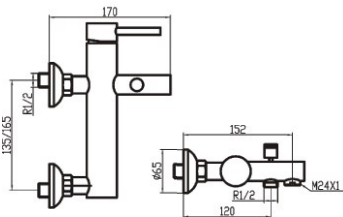

Grifo mezclador para lavabo empotrado.
Concealed basin mixer.
Mitigeur lavabo à encastrer.

ref. 82110

389,97 €

Grifo mezclador para bidé.
Bidet mixer.
Mitigeur bidet.

ref. 82227

101,41 €

ref. 82228

120,86 €