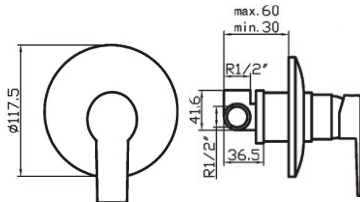

Monomando ducha empotrado.
Concealed shower.
Mitigeur douche a encastrer.

ref. 21425 56,60 €