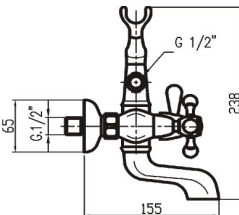

Grifo monobloque para lavabo.
Basin mixer.
Mitigeur lavabo.

ref. 75147 142,80 €

Grifo monobloque para bidé.
Bidet mixer.
Mitigeur bidet.

ref. 75247 139,19 €

Mezclador exterior con inversor baño-ducha.
Exterior mixer tap with bath-shower selector.
Mitigeur bain douche avec inverseur.