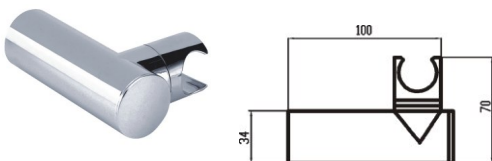

ref. 4020 **9,32 €**

Soporte ducha orientable.
 Wall bracket.
 Support douche orientable.

ref. 4026 **17,53 €**

Soporte ducha rótula.
Wall bracket.
Support douche.

ref. 4041 **16,40 €**

Flexo latón. Largo: 1,75 m.
Chrome flex. Long: 1,75 mts.
Tuyau flexible chromé. Long: 1,75 mts.