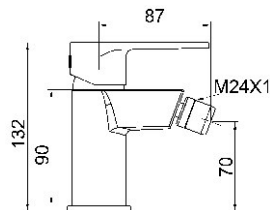

Grifo mezclador para bidé.
Bidet mixer.
Mitigeur bidet.

ref. 14227 **39,37 €**

ref. 14228 **56,60 €**