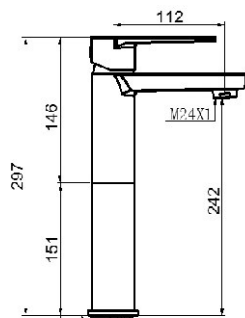

Grifo mezclador alto para lavabo con reductor de caudal.
High basin mixer low flow.
Mitigeur lavabo evel faible debit.

ref. 14111 **81,45 €**