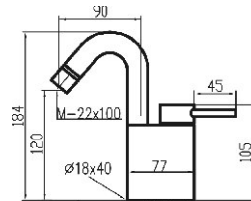

Grifo mezclador para lavabo.
Basin mixer.
Mitigeur lavabo.

ref. 88107

151,70 €

ref. 88108

170,76 €

Grifo mezclador para bidé.
Bidet mixer.
Mitigeur bidet.

ref. 88227

151,70 €