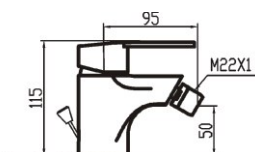

Grifo mezclador para bidé.
Bidet mixer.
Mitigeur bidet.

ref. 98227 **50,43 €**

ref. 98228 **68,49 €**