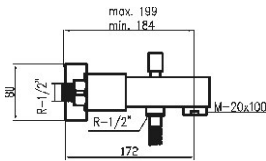

ref. 87337 240,95 €

ref. 87338 310,91 €

Mezclador exterior con inversor ba\u00f1o ducha.
Exterior mixer tap with bath-shower selector.
Mitigeur bain douche avec inverseur.

ref. 87555 268,15 \u20ac

ref. 87555/0 238,16 \u20ac