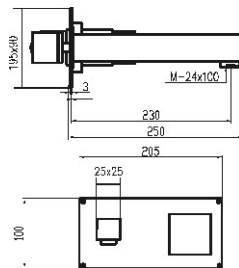

ref. 87117 240,95 €

ref. 87118 310,92 €

Grifo mezclador para lavabo alto.
High basin mixer.
Mitigeur lavabo haut.

ref. 87109 245,43 €

Grifo mezclador para lavabo empotrado.
Concealed basin mixer.
Mitigeur lavabo à encastrer.