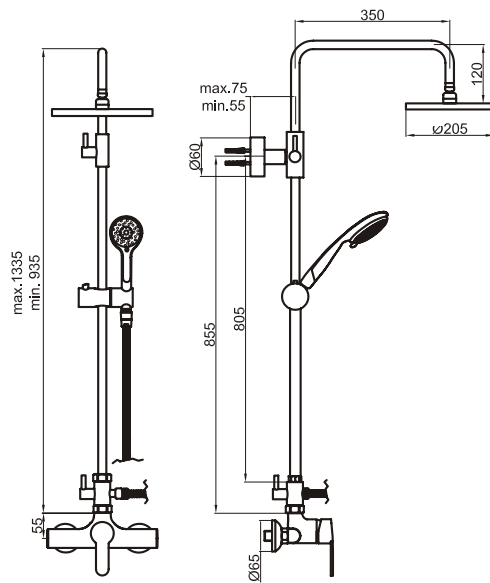

Mezclador monomando, telescópico para ducha JET.
Mango ANTI-CAL de 3 posiciones. Rociador cuadrado ANTI-CAL, ABS.
Shower mixer tap with shower column JET.
Mitigeur pour douche mural avec colonne de douche JET.