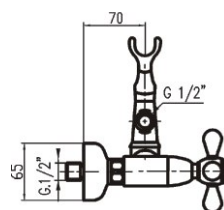

Mezclador exterior para ducha.
Exterior mixer tap for shower.
Mitigeur douche.

ref. 72426 173,42 €