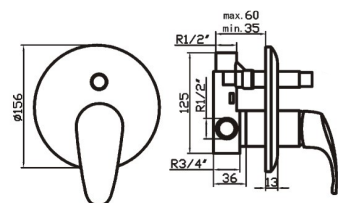

ref. 80424-MX

68,93 €

ref. 80424/0-MX

57,03 €

Monomando ducha empotrado.
Concealed shower.
Mitigeur douche a encaster.

ref. 80425-MX

56,60 €

Monomando baño-ducha empotrado.
Concealed bath-shower.
Mitigeur bain-douche à encaster.