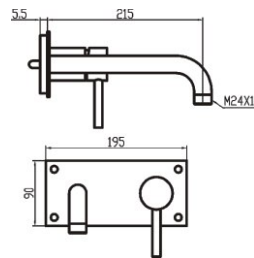

Grifo mezclador para lavabo.
Basin mixer.
Mitigeur lavabo.

ref. 82107

101,41 €

ref. 82108

120,86 €

Grifo mezclador para lavabo alto.
High basin mixer.
Mitigeur lavabo haut.

ref. 82109

250,96 €