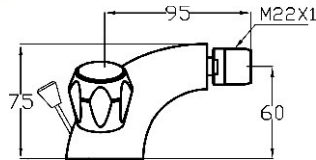

Grifo monobloque para lavabo.
Mono basin mixer.
Mélangeur lavabo.

ref. 73107

57,65 €

ref. 73108

76,98 €

Grifo monobloque para bidé con rótula.
Mono bidet mixer.
Mélangeur bidet.

ref. 73227

57,65 €