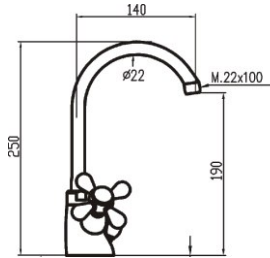

ref. 75656 114,28 €

Recambios	Denominación	Asignado a:	Código	Uds. Blister	Euros Blister
	Volante Classic con tornillo inox Handle for range with Croissillon pour la serie avec vis	75147 - 75247 75556 - 75426 75656	A-506	2	36,34
	Cobertor latón hexagonal Hexagonal brass cover Laiton hexagonale Couvre	75147 - 75247 75556 - 75426 75656	A-07	1	5,06
	Montura cerámica 1/4" vuelta Cerámic Headwork Tête céramique	75147 - 75247 75556 - 75426 75656	A-19	2	16,69
	Latiguillos M10x3/8" Hose M10x3/8" Flexible M10x3/8"	75147 75247 75656	A-376	2	7,34
	Conjunto sujeción Tap faucet fxation set Ensemble fxation	75147 75247 75656	A-280	1	4,34
	Aireador M24x100 (M) Aerator M24x100 (M) Aérateur M24x100 (M)	75147	A-331	2	5,56
	Aireador M22x100 (H) Aerator M22x100 (H) Aérateur M22x100 (H)	75247 - 75656	A-308	2	6,30
	Rotula bidé M-22 x M-22 (M-H) Bidet balland socket joint Rotule male pour bidet	75247	A-335	1	6,61
	Asiento latón R.3/8" Seat R.3/8" Siège R.3/8"	75556 - 75426	A-246	2	6,43
	Enlace R.3/4" x R.1/2" Hose connector R.3/4" x R.1/2" Racord R.3/4" x R.1/2"	75426	A-303	1	6,67
	Tuerca latón R3/4" Brass nut R3/4" Écrou en laiton R3/4"	75556 - 75426	A-103	2	5,50
	Flexo Shower hoses Flexibles	75556 - 75426	4033	1	9,08
	Mango ducha Shower arms Douchette	75556 - 75426	A-918	1	20,03
	Excéntrica forón Coupling + fange Jeux d'entraxe + Fleurons	75556 - 75426	E-917	2	15,16
	Soporte ducha Shower bracket Support Duche	75556 - 75426	A-921	1	6,73
	Caño de tubo Spout Tube Bec tube	75656	A-965	1	23,83