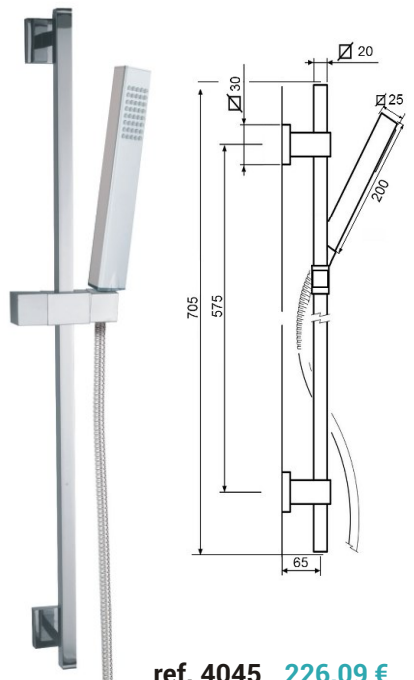

Kit de ducha PRISMA con mango
metálico anticalcáreo.
Sliding shower with metallic
anti-calcareous shower head and
chrome flex. PRISMA.
Kit de douche avec douchette métallique
anticalcaire, barre coulissante, support
et flexible. PRISMA.

ref. 4045 **226,09 €**