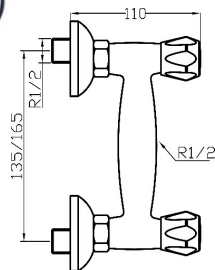

Mezclador exterior para ducha.
Exterior mixer tap for shower
Mélangeur douche.

ref. 73424

66,84 €

ref. 73424/0

61,94 €