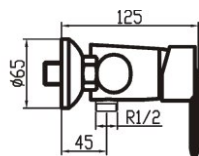

Mezclador exterior para ducha.
Exterior mixer tap for shower.
Mitigeur douche.

135/165

ref. 93424

86,39 €

135/165

ref. 93424/0

72,77 €