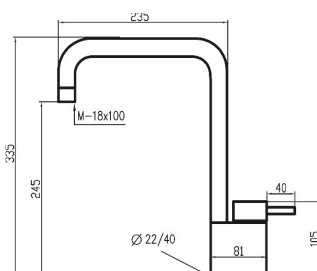

192,03 €

Mezclador exterior para ducha.
Exterior mixer tap for shower.
Mitigeur douche.

135/165

ref. 88424

210,92 €

135/165

ref. 88424/0

179,37 €