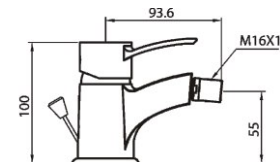

Grifo mezclador para bidé.
Bidet mixer.
Mitigeur bidet.

ref. 63227 39,92 €

ref. 63228 58,03 €