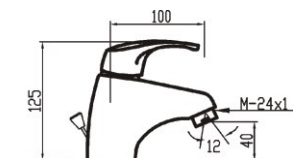

ref. 97556

148,53 €

Grifo mezclador para fregadero.
Sink mixer.
Mitigeur évier.

ref. 97657 101,14 €

Grifo mezclador para fregadero.
Sink mixer.
Mitigeur évier.

ref. 97658 101,14 €

Recambios	Denominación	Asignado a:	Código	Uds. Blister	Euros Blister
	Maneta CITY Lever CITY Levier CITY	97107 - 97227 97555 - 97424 97658 - 97657	AM-355	1	7,21
	Cobertor M42x1,5 Cover M42x1,5 Couvre M42x1,5	97107 - 97227 97555 - 97424 97658 - 97657	A-10	1	1,54
	Tuerca latón M42x1,5 Brass nut M42x1,5 Écrou laiton M42x1,5	97107 - 97227 97555 - 97424 97658 - 97657	A-104	1	7,34
	Cartucho Ø40 Cartridge Ø40 Cartouche Ø40	97107 - 97227 97555 - 97424	AM-35	1	13,17
	Cartucho Ø40 Cartridge Ø40 Cartouche Ø40	97658 - 97657	AM-25	1	13,17
	Aireador M24x100 (M) Aerator M24x100 (M) Aérateur M24x100 (M)	97107 - 97555	A-331	2	5,56
	Aireador M22x100 (H) Aerator M22x100 (H) Aérateur M22x100 (H)	97227 97658 97657	A-308	2	6,30
	Rótula bidé M22x100 x M22x100 (M-M) Bidet hall and sorket joint approved Rotule mâle pour bidet	97227	A-306	1	6,67
	Latiguillo M10x100 x R.3/8" Hose M10x100 x R.3/8" Flexible M10x100 x R.3/8"	97107 - 97227 97555 - 97424	A-376	2	7,34
	Conjunto sujeción Tap faucet fxation set Ensemble fxation	97107 - 97555	A-280	1	4,34
	Conjunto sujeción + aro base Tap faucet fxation set Ensemble fxation	97658 - 97657	A-284	1	7,84
	Asiento M18x1,5 Seat M18x1,5 Siège M18x1,5	97555 - 97424	A-240	2	6,43
	Tuercas R.3/4" Nut R.3/4" Écrou R.3/4"	97555 - 97424	A-103	2	5,50
	Enlace Flexo R.1/2" x 1/2" Hose connector R.1/2" x 1/2" Racord R.1/2" x 1/2"	97424	A-299	1	4,07
	Florón + Excéntricas R.3/4" x 1/2" Coupling + fange R.3/4" x 1/2" Jeux d'entraxe + Fleurons R.3/4" x 1/2"	97555 - 97424	A-213	2	17,06
	Soporte ducha Shower bracket Support Douche	97555 - 97424	4026	1	17,54
	Mango de ducha anticalcareo Anticalcarous shower Hand Douchette anticalcaire	97555 - 97424	4067	1	21,07
	Distribuidor Diverter Inverseur	97555	A-112	1	22,10
	Flexo de latón 1,70 Brass hose Flexible laiton	97555 - 97424	4033	1	9,08
	Caño de tubo Spout tube Bec tube	97657	A-942	1	33,23
	Caño de tubo Spout tube Bec tube	97658	A-943	1	33,23