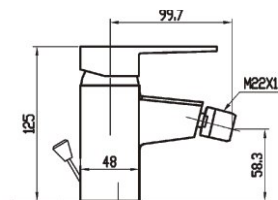

Grifo mezclador para bidé.
Bidet mixer.
Mitigeur bidet.

ref. 21227 **57,68 €**

ref. 21228 **78,36 €**