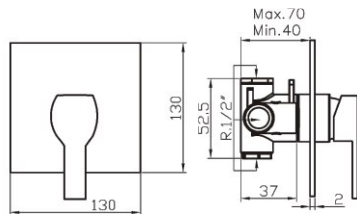

ref. 20425

146,16 €