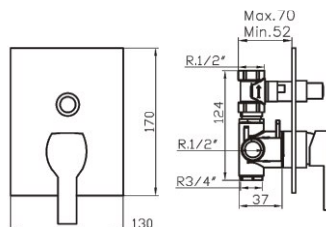

ref. 20424

158,05 €

ref. 20424/0

140,73 €

Monomando ducha empotrado.
Concealed shower.
Mitigeur douche a encastrer.

ref. 20425

146,16 €

Monomando baño-ducha empotrado.
Concealed bath-shower.
Mitigeur bain-douche à encastrer.