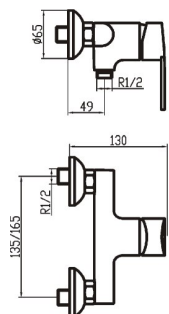

Mezclador exterior para ducha.
Exterior mixer tap for shower.
Mitigeur douche.

ref. 98424 **66,12 €**

ref. 98424/0 **56,44 €**

ref. 98420 **54,81 €**