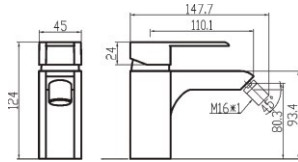

Grifo mezclador para lavabo.
Basin mixer.
Mitigeur lavabo.

ref. 20107

135,69 €

ref. 20108

155,15 €

Grifo mezclador para bidé.
Bidet mixer.
Mitigeur bidet.

ref. 20227

121,81 €