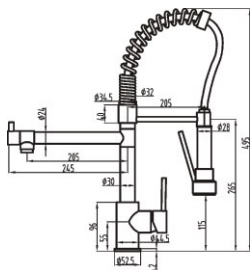

50 cm. ref. 82690/07 304,36€

70 cm. ref. 82690/09 520,81 €

Monomando fregadero con caño abatible.
Sink mixer with reclining spout.
Mitigeur évier avec bec rabattable.

ref. 82710 109,29 €

Monomando fregadero para fitro de osmosis.
Sink mixer for osmosis filter.
Mitigeur évier pour fltre osmosis.