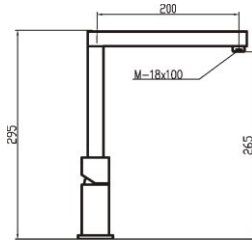

Grifo mezclador para fregadero de repisa con caño fundido.
Sink mixer with moulded spout.
Mitigeur évier bec haut fondu.

ref. 87659/09 305,22 €