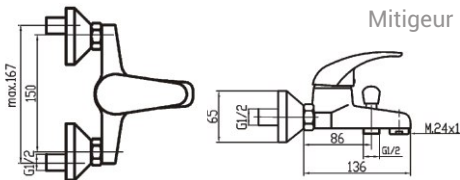

Mezclador exterior con inversor baño-ducha.
Exterior mixer tap with bath-shower selector.
Mitigeur bain douche avec inverseur.

ref. 65555

63,83 €

ref. 65555/0

55,80 €