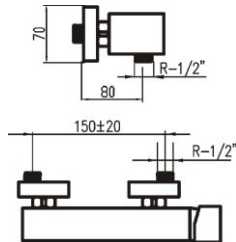

Mezclador exterior para ducha.
Exterior mixer tap for shower.
Mitigeur douche.

ref. 87424 242,39 \u20ac

ref. 7424/0 214,08 \u20ac