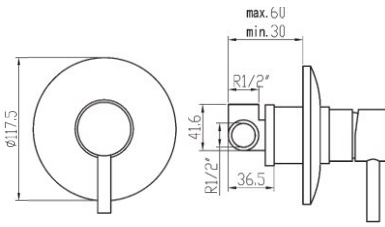

Monomando ducha empotrado.
Concealed shower.
Mitigeur douche a encastrer.

ref. 82425

108,17 €

Soporte mango ducha con toma de agua.
Shower head bracket with water supply point.
Support pour douchette avec prise d'eau.

ref. 4047

62,32 €