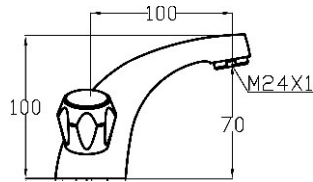

ref. R1301 30,72 €

Recambios	Denominación	Asignado a:	Código	Uds. Blister	Euros Blister
	Volante Antique con tornillo inox Handle for range with Croisillon pour la serie avec vis	72147 - 72247 72556 - 72426 72656	A-508	2	25,14
	Cobertor latón hexagonal Hexagonal brass cover Laiton hexagonale Couvre	72147 - 72247 72556 - 72426 72656	A-07	1	5,06
	Montura cerámica 1/2" vuelta Ceramic Headwork Tête céramique	72147 - 72247 72556 - 72426 72656	A-20	2	24,17
	Latiguillos M10x3/8" Hose M10x3/8" Flexible M10x3/8"	72147 72247 72656	A-376	2	7,34
	Conjunto sujeción Tap faucet fxation set Ensemble fxation	72147 72247 72656	A-280	1	4,34
	Aireador M22x100 (H) Aerator M22x100 (H) Aérateur M22x100 (H)	72147 72247 72656	A-308	2	6,30
	Rotula bidé M-22 x M-22 (M-H) Bidet balland socket joint Rotule male pour bidet	72247	A-307	1	6,67
	Asiento latón R.3/8" Seat R.3/8" Siège R.3/8"	72556 72426	A-240 A-246	2	6,43
	Enlace R.3/4" x R.1/2" Hose connector R.3/4" x R.1/2" Racord R.3/4" x R.1/2"	72426	A-303	1	4,07
	Tuerca latón R3/4" Brass nut R3/4" Écrou en laiton R3/4"	72556 - 72426	A-103	2	5,50
	Flexo Shower hoses Flexibles	72556 - 72426	4033	1	9,09
	Mango ducha Shower arms Douchette	72556 - 72426	A-918	1	20,02
	Excéntrica forón Coupling + fange Jeux d'entraxe + Fleurons	72556 - 72426	E-917	2	15,16
	Soporte ducha Shower bracket Support Duche	72556 - 72426	A-921	1	6,73
	Caño de tubo Spout Tube Bec tube	72656	A-964	1	25,70