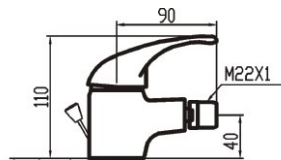

Grifo mezclador para bidé.
Bidet mixer.
Mitigeur bidet.

ref. 66227

49,03 €

ref. 66228

67,13 €