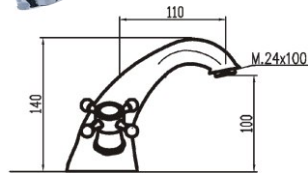

Grifo monobloque para lavabo.
Basin mixer.
Mitigeur lavabo.

ref. 75147 142,80 €