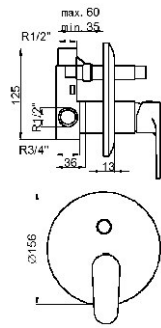

Monomando baño ducha empotrado
Concealed bath-shower
Mitigeur bain douche à encastrer

ref. 25556 74,80 €