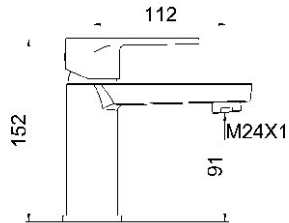

Grifo mezclador alto para lavabo con reductor de caudal.
High basin mixer low flow.
Mitigeur lavabo evel faible debit.

ref. 14109 **49,11 €**