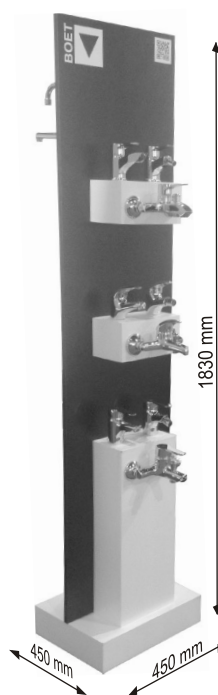

EXPOSITORES

DISPLAY STANDS / PRÉSENTOIRS

EXP. 0010

Expositor doble con ruedas.
Display with casters.
Présentoir sur roulettes.