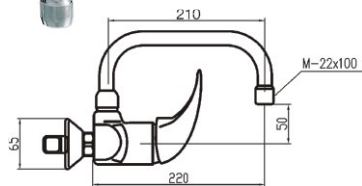

Grifo mezclador para lavadero mural con caño de tubo 22 cm.
Mixer tap for wall sink. Spout 22 cm.
Mitigeur pour évier mural bec tube. Bec 22 cm.

ref. 65651/58 100,61 €