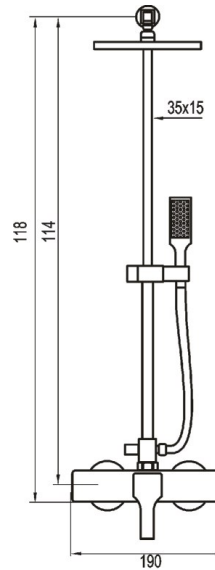

Mezclador exterior para ducha, con barra vista LAST.
Shower mixer, with column LAST.
Mitigeur pour douche avec colonne LAST.