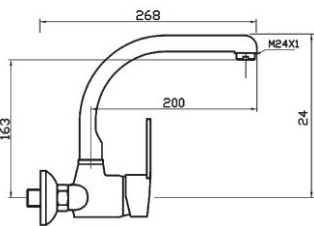

Grifo mezclador para fregadero con caño conformado tipo fundido.
Sink mixer with formed spout.
Mitigeur évier bec mobile haut type fondu.

ref. 96651 83,48 €