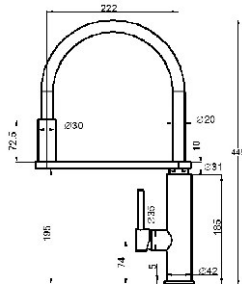

Recambios	Denominación	Asignado a:	Código	Uds. Blister	Euros Blister
	Maneta LINK Lever LINK Levier LINK	63107 - 63227 63555 - 63424 63657	AM-360	1	7,10
	Cobertor M37x1,5 Cover M37x1,5 Couvre M37x1,5	63107 - 63227 63555 - 63424 63657	A-11	1	2,07
	Tuerca latón M37x1,5 Brass nut M37x1,5 Écrou laiton M37x1,5	63107 - 63227 63555 - 63424 63657	A-105	1	7,16
	Cartucho Ø35 Salida conducida Cartridge Ø35 Cartouche Ø35	63107 - 63227 63555 - 63424 63657	AM-29	1	13,17
	Aireador M24x100 ABS Aerator M24x100 ABS Aérateur M24x100 ABS	63107	A-338	2	5,56
	Aireador M16x100 Aerator M16x100 Aérateur M16x100	63227	A-321	2	5,56
	Aireador M22x100 Aerator M22x100 Aérateur M22x100	63657	A-308	2	6,30
	Rótula bidé M16x100 x M16x100 (M-M) Bidet hall and sorket joint approved Rotule mâle pour bidet	63227	A-317	1	5,93
	Latiguillo M10x100 x R.3/8" 35 cm. Hose M10x100 x R.3/8" Flexible M10x100 x R.3/8"	63107 - 63227 63657	A-376	2	7,34
	Conjunto sujeción Tap faucet fixation set Ensemble fixation	63107 - 63227 63657	A-280	1	4,34
	Asiento R-3/8" Seat R-3/8" Siège R-3/8"	63424 - 63555	A-240	2	6,43
	Tuercas R.3/4" Nut R.3/4" Écrou R.3/4"	63424 - 63555	A-103	2	5,50
	Florón + Excéntricas R.3/4" x 1/2" Coupling + fange R.3/4" x 1/2" Jeu d'entraxe + Fleurons R.3/4" x 1/2"	63424 - 63555	E-917	2	15,16
	Soporte ducha Shower bracket Support docuhe	63424 - 63555	4020	1	9,32
	Mango de ducha anticalcareo 2 posic. Anticalcarous shower hand Douchette anticalcaire	63424 - 63555	4064	1	11,79
	Distribuidor Diverter Inverseur	63555	A-112	1	8,77
	Flexo de latón 1,70 Brass hose Flexibe laiton	63424 - 63555	4033	1	9,08
	Caño de Tubo Spout tube Bec tube	63657	A-968	1	21,09
	Aro base Base ring. Anneu de base.	63107 - 63227	A-615	1	1,71