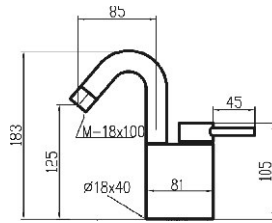

Grifo mezclador para lavabo.
Basin mixer.
Mitigeur lavabo.

ref. 88107

151,70 €

ref. 88108

170,76 €