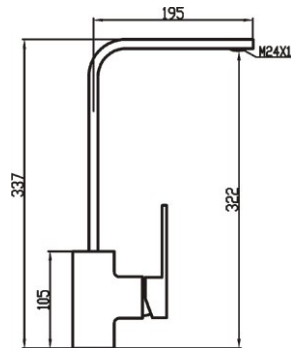

Grifo mezclador para fregadero con aireador.
Sink mixer.
Mitigeur évier.

ref. 94658 110,89 €