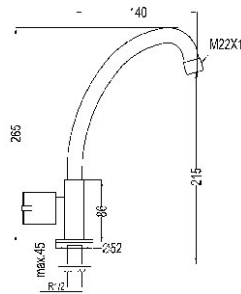

Grifo para fregadero con caño giratorio vertical
Mono sink mixer.
Mélangeur pour évier avec bec orientable.

ref. 78620/11

33,60 €