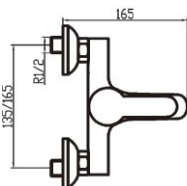

ref. 96555 **74,61 €**

ref. 96555/0 **65,15 €**