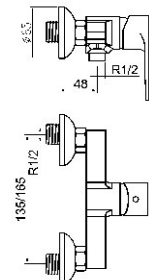

ref. 14227 **39,37 €**

ref. 14228 **56,60 €**

Mezclador exterior con inversor baño-ducha.
Exterior mixer tap with bath-shower selector.
Mitigeur bain douche avec inverseur.

ref. 14555 **69,35 €**

ref. 14555/0 **61,32 €**