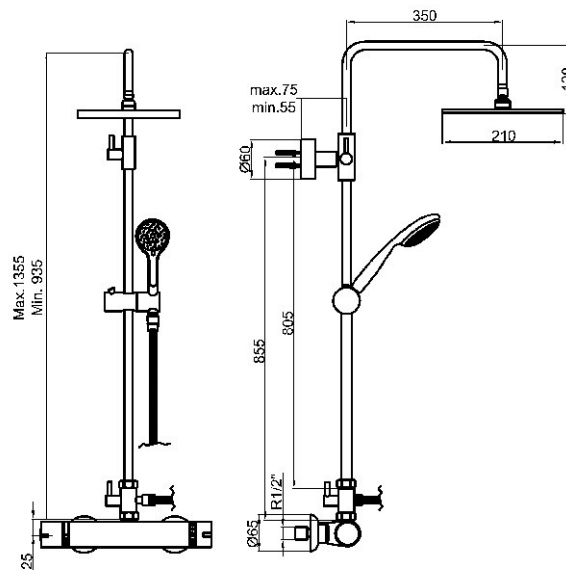

ref. 35555

206,54 €

Mezclador termostático exterior para ducha.
Shower thermostatic mixer.
Mitigeur thermostatique pour douche.

ref. 35424

127,17 €

Mezclador termostático exterior para ducha,
con barra vista telescópica TERMOSTAR.
Bath shower thermostatic mixer, with sliding
shower TERMOSTAR.
Mitigeur thermostatique pour douche avec barre
de douche TERMOSTAR.