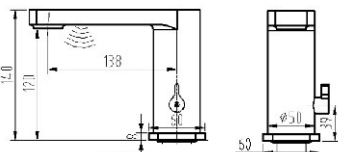

Sensor 2 para lavabo
(con mezclador de temperatura)
Sensor 2 mixer
Sensor 2 mitigeur

ref. 51102

341,45 €

15.

IMPALA