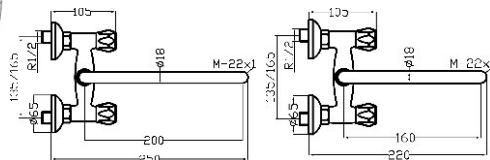

Mezclador exterior para fregadero con caño de tubo horizontal superior.
Wall sink mixer.
Mélangeur pour évier mural.

ref. 73631/60 59,29 €

ref. 73631/58 59,29 €