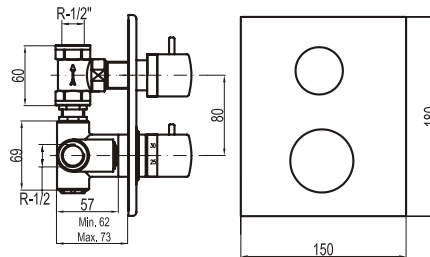

ref. 44424 **156,27 €**

TERMOSTATICA EMPOTRAR

Mezclador termostático para empotrar baño ducha 2 salidas.

Concealed thermostatic bath shower 2 outlet diverter

Douche thermostatique a encastrer, 2 voies

ref. 82559 **401,66 €**