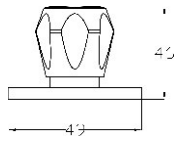

ref. 73424

66,84 €

ref. 73424/0

61,94 €

Grifo de repisa para lavabo con rompechorros.
Basin tap.
Robinet simple pour lavabo.

ref. 73101

28,82 €

Grifo integral para bidé.
2 hole bidet mixer.
Robinet pour bidet.