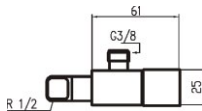

Llave de corte de 1/2" - 3/8".
Wall mounted fauced.
Robinet d'arrêt.

ref. 4029 46,08 €