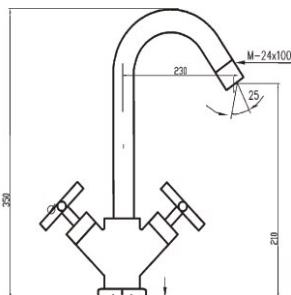

Grifo monobloque para fregadero
con caño giratorio vertical, montura cerámica 180°.
Mono sink mixer.
Mélangeur por évier avec bec orientable,
et tête céramique demi-tour.

ref. 74657/11

203,73 €