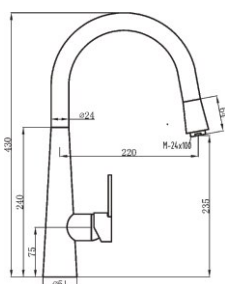

Monomando fregadero con ducha extraíble.
Sink mixer with shower head.
Mitigeur évier avec douchette.

ref. 82681 194,25 €