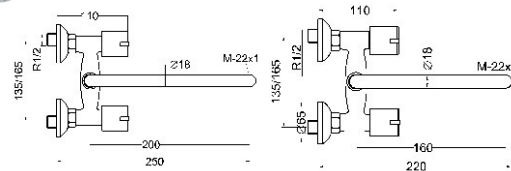

Mezclador exterior fregadero caño de tubo horizontal superior
Wall sink mixer.
Mélangeur pour évier mural.

ref. 78631/60

59,29 €

ref. 78631/58

59,29 €