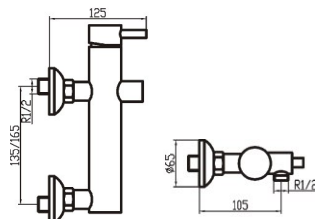

Mezclador exterior con inversor baño-ducha.
Exterior mixer tap with bath-shower selector.
Mitigeur bain douche avec inverseur.

ref. 82555

234,66 €

ref. 82555/0

208,71 €

Mezclador exterior para ducha.
Exterior mixer tap for shower.
Mitigeur douche.