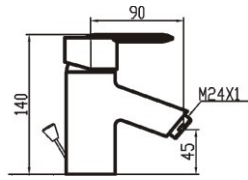

Mezclador exterior para ducha, con barra vista fija.
Shower mixer, with fixed view bar.
Mitigeur de douche d'extérieur, avec barre de vision fixe.

ref. 14430 183,07 €

Recambios	Denominación	Asignado a:	Código	Uds. Blister	Euros Blister
	Maneta Luca Lever Luca Levier Luca	14107 - 14109 - 14227 14555 - 14424 14657	AM-362	1	7,21
	Cobertor M37x1,5 Cover M37x1,5 Couvre M37x1,5	14107 - 14109 - 14227 14555 - 14424 14657	A-11	1	2,07
	Tuerca ABS M37x1,5 Brass nut M37x1,5 Écrou laiton M37x1,5	14107 - 14109 - 14227 14555 - 14424 14657	A-144	1	7,12
	Cartucho Ø 35 salida conducida Cartridge Cartouche	14107 - 14109 - 14227 14555 - 14424 14657	AM-53	1	13,17
	Aireador M-24x100 ABS Aerator Aérateur	14107 14109 - 14555	A-341 A-310	2 2	6,00 6,30
	Aireador M-22x100 Aerator Aérateur	14657-14227	A-308	2	6,30
	Rótula bidé M-24x100 x M-22x100 (M-M) Bidet hall and sorket joint approved Rotule mâle pour bidet	14227	A-306	1	6,67
	Latiguillo M10x100 x R.3/8" 37 cm Hose M10x100 x R.3/8" 37 cm Flexible M10x100 x R.3/8" 37 cm	14107 - 141109 - 14227 14657	A-377	2	7,69
	Conjunto sujeción Tap faucet fixation set Ensemble fixation	14107 - 14109 - 14227 14657	A-280	1	4,34
	Asiento R-3/8" Seat R-3/8" Siège R-3/8"	14555 - 14424	A-240	2	6,43
	Tuercas R.3/4" Nut R.3/4" Écrou R.3/4"	14555 - 14424	A-103	2	5,50
	Florón + Excéntricas R.3/4" x 1/2" Coupling + fange R.3/4" x 1/2" Jeu d'entraxe + Fleurons R.3/4" x 1/2"	14555 - 14424	E-917	2	15,16
	Soporte ducha Shower bracket Support docuhe	14555 - 14424	4020	1	9,32
	Mango de ducha anticalcareo Anticalcarous shower hand Douchette anticalcaire	14555 - 14424	4097	1	12,09
	Distribuidor ABS Diverter Inverseur	14555	A-112	1	10,14
	Caño de tubo Spout tube Bec tube	14657	A-970	1	22,41
	Flexo de latón 1,70 Brass hose Flexibe laiton	14555 - 14424	4033	1	9,08
	Aro base Base ring. Anneu de base.	14107 14657	A-616 A-615	1 1	1,80 1,71