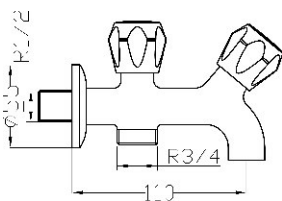

Grifo para lavadora doble.
Double mixer for washing machine.
Robinet double pour machine à laver.

ref. 73614 33,90 €