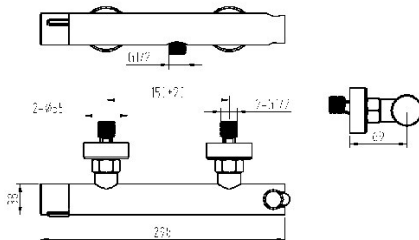

Mezclador exterior para ducha.
Exterior mixer tap for shower.
Mitigeur douche.

ref. 22424 **184,53 €**

ref. 22424/0 **176,50 €**