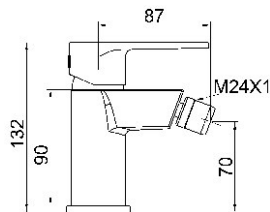

Grifo mezclador para bidé.
Bidet mixer.
Mitigeur bidet.

ref. 25227 **46,76 €**