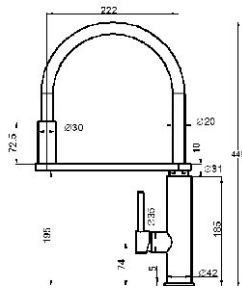

Monomando fregadero caño silicona giratorio extensible.
Sink mixer silicone spout rotating extendable.
Mitigeur évier en silicone tournant extensible.

BLANCO

ref. 82693 B

193,73 €