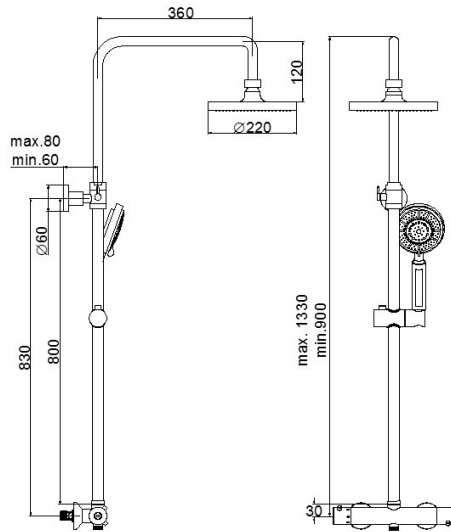

Mezclador termostático, telescópico para ducha.
Inversor en el mando de caudal.

Mango ANTI-CAL de 2 posiciones con pulsador.

Rociador ANTI-CAL, ABS.

Flexo SILVER.

FREE TOUCH.

Bath shower thermostatic mixer, with sliding shower
FREE TOUCH.

Mitigeur thermostatique pour douche avec barre de
douche FREE TOUCH.

ref. 44430

314,02 €