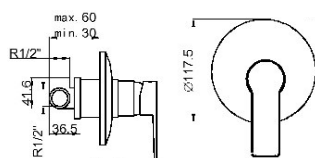

Monomando ducha
empotrado.
Concealed shower.
Mitigeur douche à encastrer.

- **ref. 34425** **81,05 €**