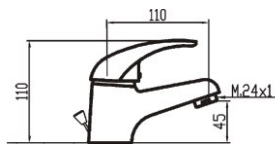

ref. 66424

65,97 €

ref. 66424/0

56,27 €

Grifo mezclador para fregadero de repisa con caño fundido.
Sink mixer with moulded spout.
Mitigeur évier bec mobile haut fondu.

ref. 66659/09

78,57 €

Recambios	Denominación	Asignado a:	Código	Uds. Blister	Euros Blister
	Maneta SEIS Lever SEIS Levier SEIS	66107 - 66227 66555 - 66424 66659/09	AM-345	1	7,21
	Cobertor M42x1,5 Cover M42x1,5 Couvre M42x1,5	66107 - 66227 66555 - 66424 66659/09	A-10	1	1,54
	Tuerca latón M42x1,5 Brass nut M42x1,5 Écrou lation M42x1,5	66107 - 66227 66555 - 66424 66659/09	A-104	1	7,34
	Cartucho Ø40 Cartridge Ø40 Cartouche Ø40	66107 - 66227 66555 - 66424	AM-35	1	13,17
	Cartucho Ø40 Cartridge Ø40 Cartouche Ø40	66659/09	AM-25	1	13,17
	Aireador M24x100 (M) Homologado IB Aerator approved Aérateur approve	66107 66659/09	A-310	2	6,30
	Aireador M28x100 (M) Homologado ID Aerator approved Aérateur approve	66555	A-311	2	8,40
	Aireador M22x100 (H) Homologado IB Aerator approved Aérateur approve	66227	A-308	2	6,30
	Rótula bidé M24x100 x M22x100 (M-M) Homologada Bidet hall and sorket joint approved Rotule mâle pour bidet	66227	A-334	1	6,67
	Latiguillo M10x100 x R.3/8" Homologado 37cm Approved Hose Flexible approuvé	66107 66227 66659/09	A-377	2	7,69
	Conjunto sujeción Tap faucet fxation set Ensemble fxation	66107 66227 66659/09	A-280	1	4,34
	Asiento M18x1,5 Seat M18x1,5 Siège M18x1,5	66555 - 66424	A-240	2	6,43
	Tuercas R.3/4" Nut R.3/4" Écrou R.3/4"	66555 - 66424	A-103	2	5,50
	Florón + Excéntricas R3/4" x 1/2" Coupling + fange R3/4" x 1/2" Jeux d'entraxe + Fleurons R3/4" x 1/2"	66555 - 66424	E-917	2	15,16
	SopORTE ducha Shower bracket Support Douche	66555 - 66424	4020	1	9,32
	Mango de ducha anticalcareo Anticalcarous shower hand Douchette anticalcaire	66555 - 66424	4064	1	11,79
	Distribuidor Diverter Inverseur	66555	A-143	1	10,14
	Flexo de latón 1,70 Brass hose Flexible laiton	66555 - 66424	4033	1	9,08
	Caño fundido Moulded spout Bec haut fondu	66659/09	A-967	1	39,31