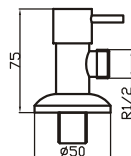

Llave de corte.
Wall mounted fauced.
Robinnet d'arrêt.

ref. 4022

6,83 €