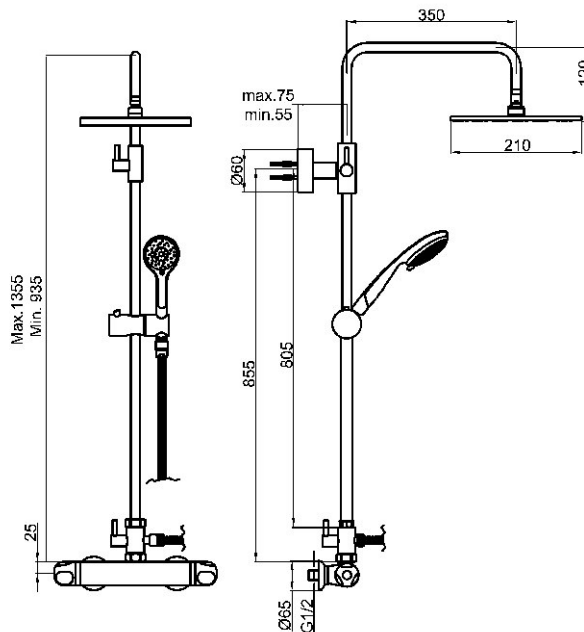

Mezclador termostático exterior para ducha,
con barra vista telescópica TERMAL.
Bath shower thermostatic mixer,
with sliding shower TERMAL.
Mitigeur thermostatique pour douche
avec barre de douche TERMAL.