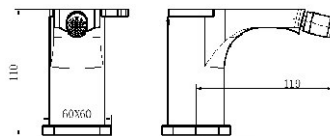

Grifo mezclador para bidé.
Bidet mixer.
Mitigeur bidet.

ref. 29227 93,23 €