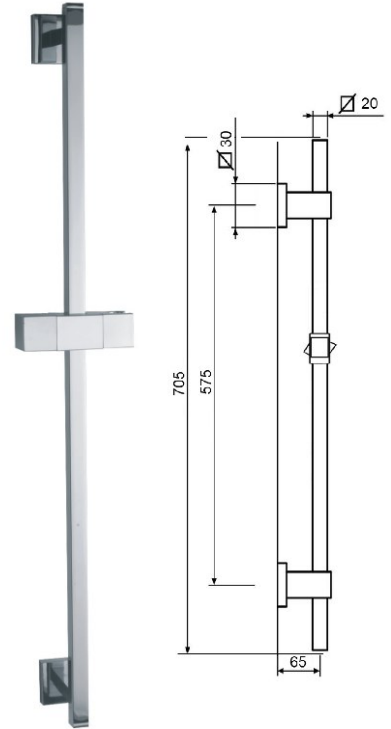

ref. 4044 **184,89 €**