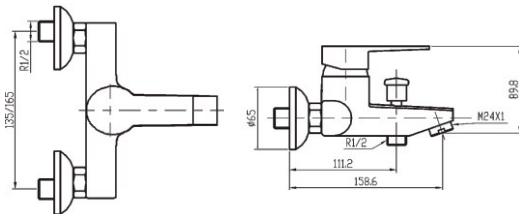

Mezclador exterior con inversor baño-ducha.
Exterior mixer tap with bath-shower selector.
Mitigeur bain douche avec inverseur.

135/165

ref. 21555 **85,91 €**

135/165

ref. 21555/0 **73,53 €**