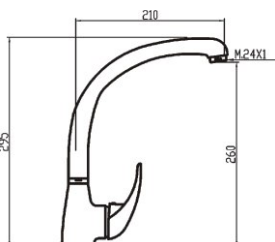

Grifo mezclador para fregadero con caño conformado tipo fundido.
Sink mixer with formed spout.
Mitigeur évier bec mobile haut type fondu.

ref. 65658/08

55,22 €