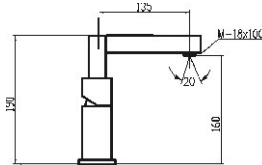

Grifo mezclador para lavabo.
Basin mixer.
Mitigeur lavabo.

ref. 87107 155,55 €

ref. 87108 217,73 €

Grifo mezclador para lavabo.
Con caño giratorio.
Basin mixer.
With rotating spout.
Mitigeur lavabo.
Avec bec mobile.