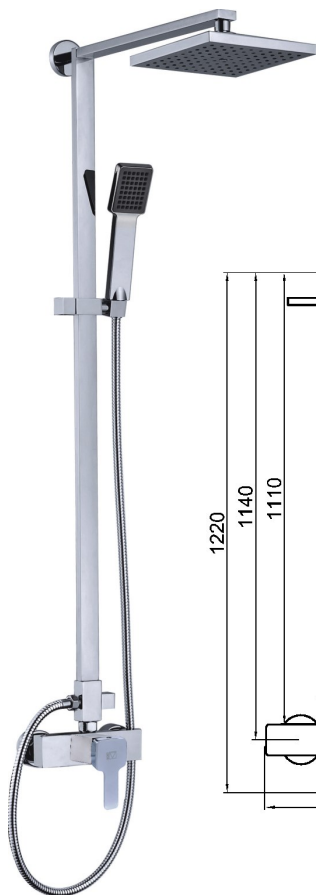

Monomando baño-ducha empotrado.
Concealed bath-shower.
Mitigeur bain-douche à encastrer.

ref. 94556

204,11 €

Grifo mezclador para fregadero con aireador.
Sink mixer.
Mitigeur évier.

ref. 94658 110,89 €

Mezclador exterior para ducha, montura cerámica y barra vista NEOS.
Two handles bath mixer, ceramic valvs shower column NEOS.
Mélangeur de douche, têtes céramiques colonne douche NEOS.