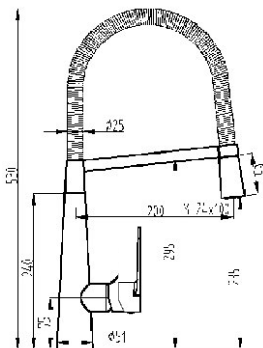

Grifo mezclador para fregadero con muelle.
Sink mixer with spring.
Mitigeur évier avec ressort.

ref. 26692 **205,63 €**