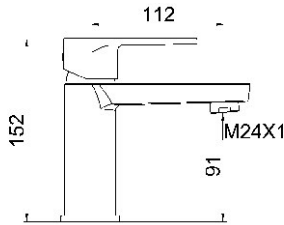

Grifo mezclador alto para lavabo.
High basin mixer.
Mitigeur lavabo élevé.

ref. 25109 **52,38 €**