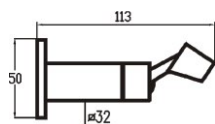

ref. 4020 **9,32 €**

Soporte ducha orientable.
 Wall bracket.
 Support douche orientable.

ref. 4026 **17,53 €**

Soporte ducha rótula.
Wall bracket.
Support douche.

ref. 4041 **16,40 €**

Flexo latón. Largo: 1,75 m.
Chrome flex. Long: 1,75 mts.
Tuyau flexible chromé. Long: 1,75 mts.