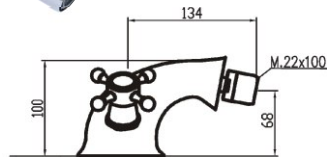

Grifo monobloque para lavabo.
Basin mixer.
Mitigeur lavabo.

ref. 75147 142,80 €

Grifo monobloque para bidé.
Bidet mixer.
Mitigeur bidet.

ref. 75247 139,19 €

Mezclador exterior con inversor baño-ducha.
Exterior mixer tap with bath-shower selector.
Mitigeur bain douche avec inverseur.