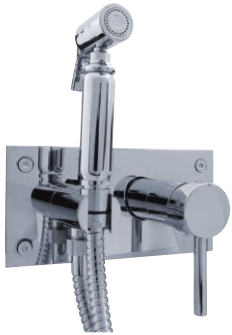

Grifo lavabo en acero inoxidable.
Stainless steel bathroom tap.
Robinet lavabo en acier inoxydable.

ref. 89111 **548,81 €**

Grifo lavabo en latón cromado.
Chromed brass bathroom tap.
Robinet lavabo en laiton chromé.

ref. 89112 **73,47 €**

Grifo lavabo en latón cromado.
Chromed brass bathroom tap.
Robinet lavabo en laiton chromé.

ref. 89113 **59,57 €**

Grifo ducha de 1/2".
Shower faucet of 1/2".
Robinet douche de 1/2".

ref. 89800 **51,43 €**

Grifo urinario de 1/2".
Compleat urinary faucet of 1/2".
Robinet urinaire complet de 1/2".

ref. 89801 **64,05 €**

Grifo mezclador para bidé para empotrar con duchita.
 Concealed bidet mixer with shower.
 Mitigeur bidet à encastrer avec douchette.