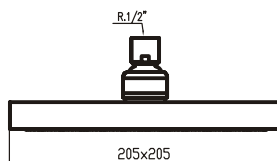

Rociador PRISMA, anticalcareo.
Shower sprayer PRISMA, anti-calcareous
Asperseur PRISMA, anticalcaire.

ref. 4018 175,51 €