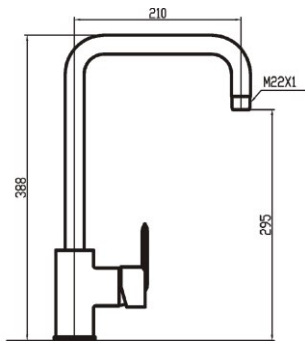

Grifo mezclador para fregadero de repisa con caño de tubo recto.
Sink mixer with formed spout.
Mitigeur évier bec mobile haut tube.

ref. 93658/08 100,78 €