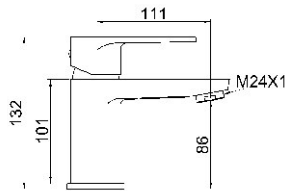

Grifo mezclador para lavabo.
Basin mixer.
Mitigeur lavabo.

ref. 25107 **44,56 €**