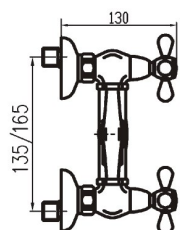

Mezclador exterior para ducha.
Exterior mixer tap for shower.
Mitigeur douche.

ref. 72426 173,42 €