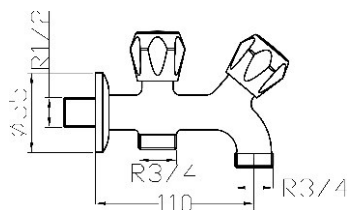

ref. 73614 33,90 €

Grifo para lavadora doble 3/4".
Double mixer for washing machine 3/4".
Robinet double pour machine à laver 3/4".

ref. 73617 33,90 €

Recambios	Denominación	Asignado a:	Código	Uds. Blister	Euros Blister
	Volante Verona con tornillo inox Verona handle with stainless steel screw Croisillon Verona avec des vis en acier inoxydable	Toda la familia Verona	A-510	2	8,26
	Tapa índice color azul Cap index Couvrir index	73107 - 73227 - 73555 73424 - 73101 - 73201 73702 - 73657/11 73631/60 - 73631/58 73624/60 - 73624/58 73609/60 - 73602 - 73004 73614 - 73617 - 73620/11	A-186	2	3,29
	Tapa índice color rojo Cap index Couvrir index	73107 - 73227 - 73555 73424 - 73101 - 73201 73702 - 73657/11 73631/60 - 73631/58 73624/60 - 73624/58	A-187	2	3,29
	Montura estándar soleta Conventional headwork Tête conventionnelle	73107 - 73227 - 73555 73424 - 73101 - 73201 73702 - 73657/11 73631/60 - 73631/58 73624/60 - 73624/58 73609/60 - 73602 - 73004 73614 - 73617 - 73620/11	A-30	2	6,51
	Aireador M24x100 (M) Aerator M24x100 (M) Aérateur M24x100 (M)	73107 - 73101	A-331	2	6,51
	Aireador M28x100 (M) Aerator M28x100 (M) Aérateur M28x100 (M)	73555	A-311	2	8,40
	Aireador M28x100 (M) Aerator M28x100 (M) Aérateur M28x100 (M)	73602	A-340	2	6,51
	Latiguillos M10x3/8" Hose M10x3/8" Flexible M10x3/8"	73107 73227 73657/11	A-376	2	7,34
	Conjunto sujeción Tap faucet fixation set Ensemble fixation	73107 73227 73657/11	A-280	1	4,34
	Aireador M22x100 (H) Aerator M22x100 (H) Aérateur M22x100 (H)	73227 - 73657/11 73631/60 - 73631/58 73624/60 - 73624/58 73609/60 - 73620/11	A-308	2	6,30
	Mango ducha Shower head Douchette	73555-73424	4064	1	11,79
	Excéntrica forón Coupling + fange Jeux d'entraxe + feurons	73555 - 73424 73631/60 - 73631/58 73624/60 - 73624/58	E-917	1	15,16
	SopORTE ducha Shower bracket Support douche	73555-73424	4020	1	9,32
	Conjunto sujeción Tap faucet fixation set Ensemble fixation	73101 73201 73620/11	A-287	1	6,50
	Montura espiga larga Conventional headwork Tête conventionnelle	73702	A-32	1	8,40
	Caño tubo Spout tube Bec tube	73657/11	A-957	1	19,65
	Caño tubo 21 cm Spout tube 21 cm Bec tube 21 cm	73631/60 - 73624/60 73609/60	A-959 A-969	1 1	19,65 19,65