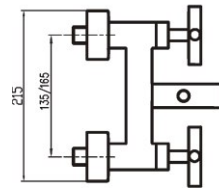

Mezclador exterior con inversor baño-ducha,
montura cerámica 180°.
Bath-shower mixer.
Mélangeur bain-douche avec
tête céramique demi-tour.

ref. 74555

332,55 €