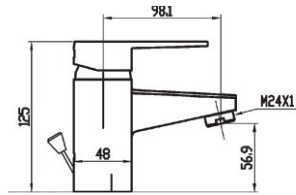

Grifo mezclador para lavabo.
Basin mixer.
Mitigeur lavabo.

ref. 21107 **56,45 €**

ref. 21108 **77,10 €**