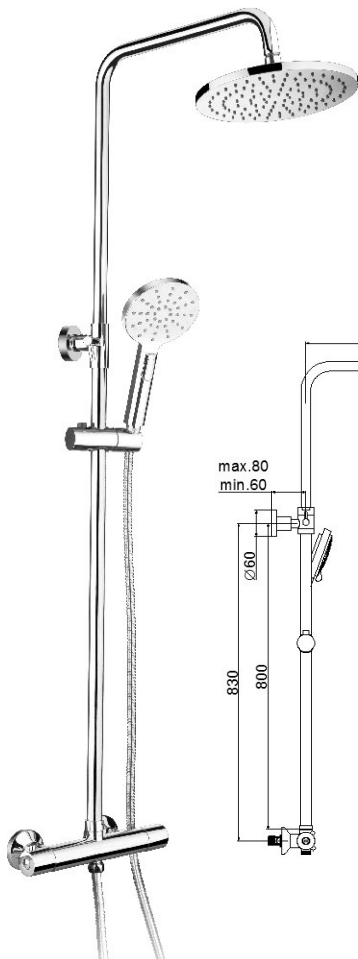

Mezclador termostático, telescópico para ducha.
Inversor en el mando de caudal.

Mango ANTI-CAL de 2 posiciones con pulsador.

Rociador ANTI-CAL INOX de 3 mm.

Flexo SILVER.

FREE TOUCH.

Bath shower thermostatic mixer, with sliding shower.

Mitigeur thermostatique pour douche avec barre de
douche.

ref. 44430/3

395,93 €