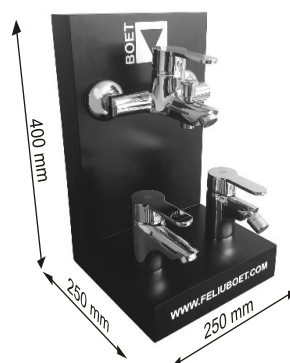

ref. 4045 **226,09 €**

EXPOSITORES

DISPLAY STANDS / PRÉSENTOIRS

EXP. 0010

Expositor doble con ruedas.
Display with casters.
Présentoir sur roulettes.

EXP. 0011

Expositor sobremesa.
Desk display stand.
Présentoir à poser.