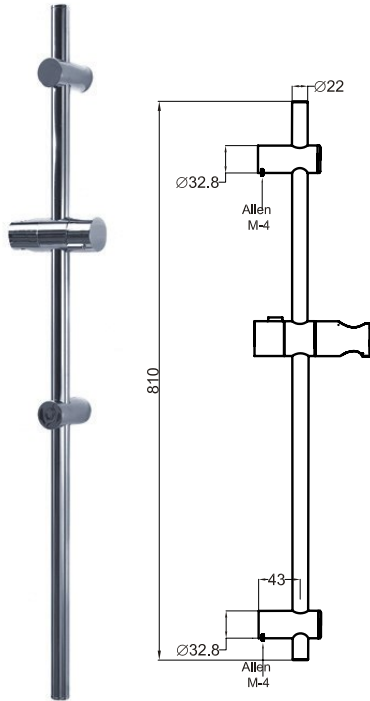

ref. 4048 **22,97 €**

Barra ducha deslizante.
Sliding shower rod.
Barre de douche coulissante.

ref. 4100 **40,29 €**

Barra ducha deslizante.
Sliding shower rod. Long 48,5 cm.
Barre de douche coulissante.
Long 48,5 cm.