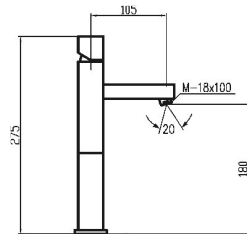

Grifo mezclador para lavabo alto.
High basin mixer.
Mitigeur lavabo haut.

ref. 87109 245,43 €