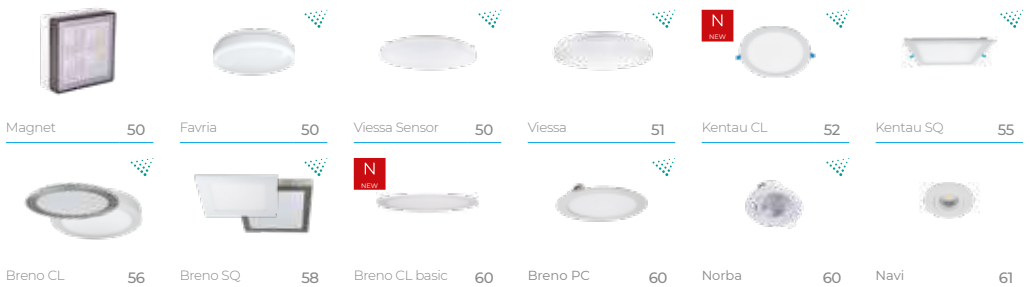

ACTIVA

ACTIVA

lámparas

lamps/lampes/lâmpadas

	 N NEW	 N NEW			
icon Evo smart 6	icon Evo smart 6	icon basic 7	icon Mini basic 8	icon PAR 20 smart 8	icon PAR 20 smart 8
				 N NEW	
icon PAR 30 smart 8	icon PAR 39 smart 8	icon PAR 39 IP65 smart 8	icon PAR 56 smart 9	icon QR T11 smart 9	icon QR T11 smart 9
 N NEW	 N NEW				 N NEW
icon QR T11 basic 10	esSENSE Linestra smart 10	esSENSE Linestra nova 10	ecSAVER Sofito smart 10	esSENSE Flame smart 10	esSENSE Flame basic 11
 N NEW			 N NEW	 N NEW	
esSENSE Ball basic 11	esSENSE Standard smart 11	esSENSE Standard basic 12/24V 11	esSENSE Standard basic 12	esSENSE Globe smart 12	esSENSE Circle smart 12
					
fiSENSE Gold Drop basic 12	fiSENSE Gold Globe basic 12	fiSENSE smart 13	True Colors Alumínio 14	True Colors PET 14	
 N NEW	 N NEW				
ecPOWER COMPACT smart 15	ecPOWER IP64 smart 15	ecPOWER smart 16	Tubular MINI smart 16	esSENSE TUBULAR smart 16	
					
esSENSE R50 smart 17	esSENSE R63 smart 17	esSENSE R80 smart 18	esSENSE R90 smart 20	SPOTCAB smart 18	ecSAVER OPAL smart 18
 N NEW					
esSENSE OPAL smart 18	spotLINE 360° smart 19	spotLINE smart 19	Pebetero basic 19	esSENSE COMPACT smart 20	iconSTAR G4 smart 20
					
iconSTAR G9 smart 20	iconSTAR G9 basic 20	Accesorios 21			

Tubos

Tubes/Tubes/Tubos

Imagine: Tiras de led

Imagine: Led strips/Imagine: Bandes led/Imagine: Tiras de led

Appliques Lineales

Linear appliques/Appliques linéaires/Apliques lineales

Downlights

Downlights