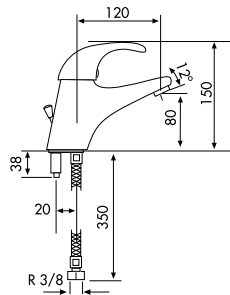

95011600 ● 96,24 €

MONOMANDO LAVABO CROMO
MITIGEUR LAVABO CHROME
SINGLE HANDLE WASHBASIN
MIXER CHROME

95011690 ● 119,27 €

CON VÁLVULA DE DESAGÜE
AVEC VIDAGE AUTOMATIQUE
WITH POP-UP WASTE

95011607 ● 109,96 €

MONOMANDO LAVABO SATINADO
MITIGEUR LAVABO SATINE
SINGLE HANDLE WASHBASIN MIXER SATIN

95011697 ● 132,98 €

CON VÁLVULA DE DESAGÜE
AVEC VIDAGE AUTOMATIQUE
WITH POP-UP WASTE