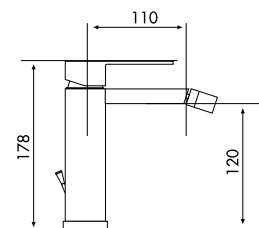

95022700 103,57 €

MONOMANDO BIDÉ
MITIGEUR BIDET
SINGLE HANDLE BIDET MIXER

95022790 126,60 €

CON VÁLVULA DE DESAGÜE
AVEC VIDAGE AUTOMATIQUE
WITH POP-UP WASTE