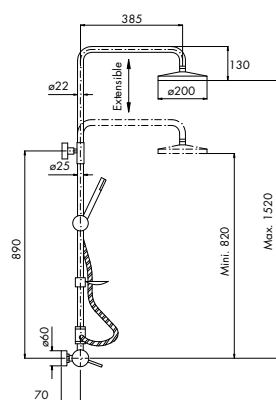

NEW

99952504 358,56 €

CONJUNTO COLUMNA BAÑO-DUCHA
KIT DE BAIN-DOUCHE
BATH-SHOWER SET

NEW

99952505 274,20 €

CONJUNTO COLUMNA DUCHA
KIT DE DOUCHE
SHOWER SET