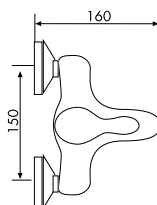

MONOMANDO BIDÉ
MITIGEUR BIDET
SINGLE HANDLE BIDET MIXER

95021790 108,72 €

CON VÁLVULA DE DESAGÜE
AVEC VIDAGE AUTOMATIQUE
WITH POP-UP WASTE

95041700 122,37 €

MONOMANDO BAÑO-DUCHA
MITIGEUR BAIN-DOUCHE
SINGLE HANDLE BATH-SHOWER MIXER