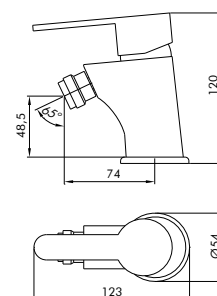

NEW

95022900 52,14 €

MONOMANDO BIDÉ
MITIGEUR BIDET
SINGLE HANDLE BIDET MIXER