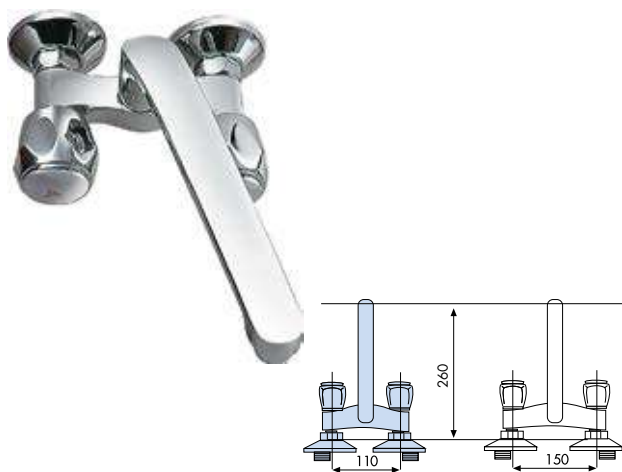

92030723 107,13 €

BATERÍA FREGADERA MURAL 11 - CAÑO FUNDIDO
MÉLANGEUR ÉVIER MURAL 11 - BEC FONDU
TWO HANDLE WALL SINK MIXER 11 - CAST SPOUT

92030726 111,61 €

BATERÍA FREGADERA MURAL 15 - CAÑO FUNDIDO
MÉLANGEUR ÉVIER MURAL 15 - BEC FONDU
TWO HANDLE WALL SINK MIXER 15 - CAST SPOUT