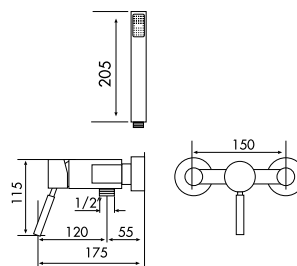

95052500 95,81 €

MONOMANDO PLATO DUCHA
MITIGEUR DOUCHE
SINGLE HANDLE SHOWER MIXER