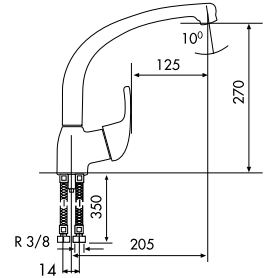

95031620 ● 100,46 €

MONOMANDO FREGADERA REPISA SERIE 20 - CAÑO FUNDIDO CROMO
MITIGEUR ÉVIER SÉRIE 20 - BEC FONDU CHROME
SINGLE HANDLE SINK MIXER SERIES 20 - CAST SPOUT CHROME

95031627 ● 130,86 €

MONOMANDO FREGADERA REPISA SERIE 20 - CAÑO FUNDIDO SATINADO
MITIGEUR ÉVIER SÉRIE 20 - BEC FONDU SATINE
SINGLE HANDLE SINK MIXER SERIES 20 - CAST SPOUT SATIN