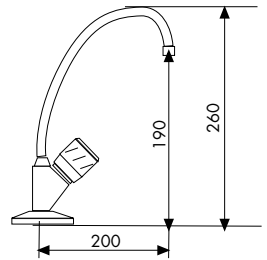

E3080800 48,49 €

GRIFO UN AGUA - CAÑO TUBO VERTICAL GIRATORIO
ROBINET UNE EAU - BEC TUBE VERTICAL TOURNANT
ONE WATER TAP - VERTICAL REVOLVING TUBE SPOUT

E3070800 34,00 €

GRIFO UN AGUA - CAÑO TUBO HORIZONTAL GIRATORIO
ROBINET UNE EAU - BEC TUBE HORIZONTAL TOURNANT
ONE WATER TAP - HORIZONTAL REVOLVING TUBE SPOUT