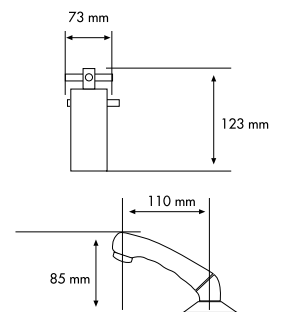

Peluquería

COLLECTION

● Cromo / Chrome / Chrome

96620700 161,54 €

IDROMIX PELUQUERÍA TERMOSTÁTICO
 IDROMIX POUR SALON DE COIFFURE THERMOSTATIQUE
 IDROMIX FOR HAIRDRESSER'S THERMOSTATIC

95070800 91,33 €

SM1 MONOMANDO PELUQUERÍA
 SM1 MITIGEUR POUR SALON DE COIFFURE
 SM1 SINGLE HANDLE FOR HAIRDRESSER'S