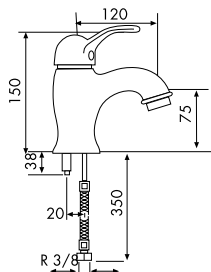

95011700 90,03 €

MONOMANDO LAVABO
MITIGEUR LAVABO
SINGLE HANDLE WASHBASIN MIXER

95011790 113,06 €

CON VÁLVULA DE DESAGÜE
AVEC VIDAGE AUTOMATIQUE
WITH POP-UP WASTE