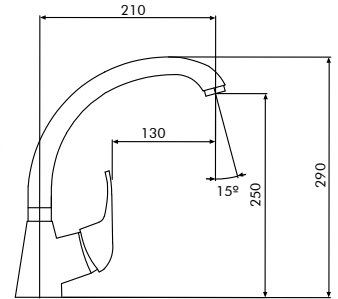

NEW **95030150** 82,36 €

MONOMANDO FREGADERA REPISA SERIE 50 - CAÑO CONFORMADO
MITIGEUR ÉVIER SÉRIE 50 - BEC FORMAGÉ
SINGLE HANDLE TABLE SINK MIXER SERIES 50 - FORMED SPOUT