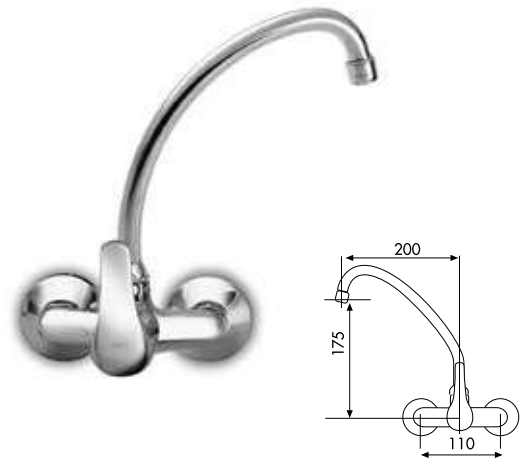

95680412 66,81 €

MONOMANDO FREGADERA MURAL SERIE 68 - CAÑO TUBO
MITIGEUR ÉVIER MURAL SÉRIE 68 - BEC TUBE
SINGLE HANDLE WALL SINK MIXER SERIES 68 - TUBE SPOUT