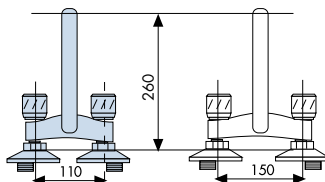

92030123 85,53 €

BATERÍA FREGADERA MURAL 11 - CAÑO FUNDIDO
MÉLANGEUR ÉVIER MURAL 11 - BEC FONDU
TWO HANDLE WALL SINK MIXER 11 - CAST SPOUT

92030126 90,01 €

BATERÍA FREGADERA MURAL 15 - CAÑO FUNDIDO
MÉLANGEUR ÉVIER MURAL 15 - BEC FONDU
TWO HANDLE WALL SINK MIXER 15 - CAST SPOUT