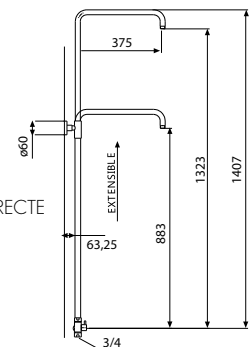

NEW

99001002 129,27 €

COLUMNA DUCHA EXTENSIBLE METÁLICA CONEXIÓN DIRECTA
COLONNETTE DOUCHE MÉTALLIQUE EXTENSIBLE CONNEXION DIRECTE
EXTENSIBLE METAL SHOWER COLUMN DIRECT CONNECTION