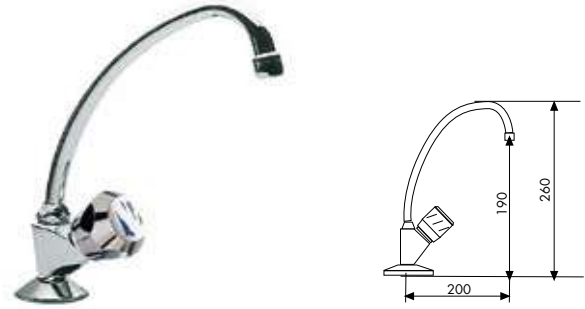

E3080100 39,03 €

GRIFO UN AGUA - CAÑO TUBO VERTICAL GIRATORIO
ROBINET UNE EAU - BEC TUBE VERTICAL TOURNANT
ONE WATER TAP - VERTICAL REVOLVING TUBE SPOUT