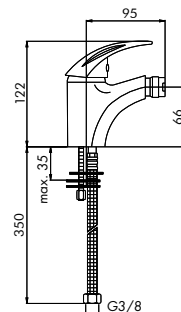

NEW

95023200 64,32 €

MONOMANDO BIDE
MITIGEUR BIDE
SINGLE HANDLE BIDE MIXER