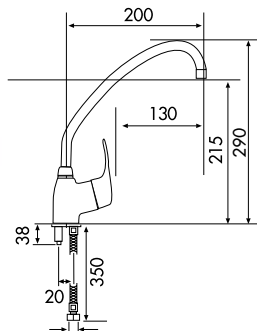

95030180 77,12 €

MONOMANDO FREGADERA REPISA SERIE 80 - CAÑO TUBO
MITIGEUR ÉVIER SÉRIE 80 - BEC TUBE
SINGLE HANDLE TABLE SINK MIXER SERIES 80 - TUBE SPOUT