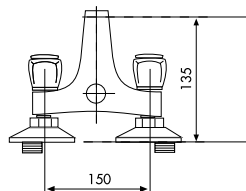

MONOBLOC BIDÉ
MÉLANGEUR BIDET
TWO HANDLE BIDET MIXER

91020790 99,73 €

CON VÁLVULA DE DESAGÜE
AVEC VIDAGE AUTOMATIQUE
WITH POP-UP WASTE

92040700 110,55 €

BATERÍA BAÑO DUCHA
MÉLANGEUR BAIN-DOUCHE
TWO HANDLE BATH-SHOWER MIXER