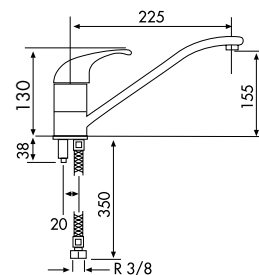

95030280 78,32 €

MONOMANDO FREGADERA REPISA SERIE 80
CAÑO TUBO
MITIGEUR ÉVIER SÉRIE 80
BEC TUBE
SINGLE HANDLE TABLE SINK MIXER SERIES 80
TUBE SPOUT

95030290 60,54 €

MONOMANDO FREGADERA REPISA SERIE 90
MITIGEUR ÉVIER SÉRIE 90
SINGLE HANDLE TABLE SINK MIXER SERIES 90