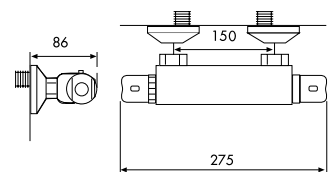

96620500 110,12 €

PLATO DUCHA TERMOSTÁTICO
MITIGEUR THERMOSTATIQUE DOUCHE
THERMOSTATIC SHOWER MIXER