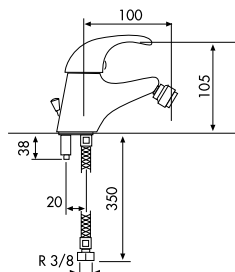

95021600 ● 82,42 €

MONOMANDO BIDÉ CROMO
MITIGEUR BIDET CHROME
SINGLE HANDLE BIDET MIXER CHROME

95021690 ● 105,46 €

CON VÁLVULA DE DESAGÜE
AVEC VIDAGE AUTOMATIQUE
WITH POP-UP WASTE

95021607 ● 99,18 €

MONOMANDO BIDÉ SATINADO
MITIGEUR BIDET SATINE
SINGLE HANDLE BIDET MIXER SATIN

95021697 ● 122,21 €

CON VÁLVULA DE DESAGÜE
AVEC VIDAGE AUTOMATIQUE
WITH POP-UP WASTE