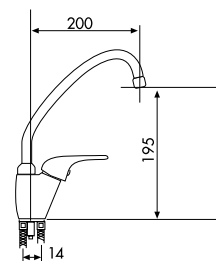

95030410 60,08 €

MONOMANDO FREGADERA REPISA SERIE 10- CAÑO TUBO
MITIGEUR ÉVIER SÉRIE 10 - BEC FONDU
SINGLE HANDLE SINK MIXER SERIES 10 - CAST SPOUT