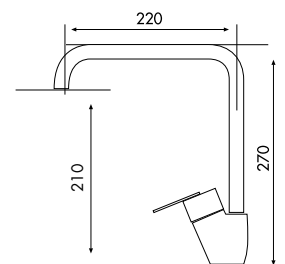

95152480 83,94 €

MONOMANDO FREGADERA REPISA SERIE 1524 - CAÑO TUBO
MITIGEUR ÉVIER SÉRIE 1524 - BEC TUBE
SINGLE HANDLE TABLE SINK MIXER SERIES 1524 - TUBE SPOUT