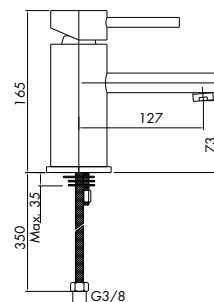

NEW

95013000 115,58 €

MONOMANDO LAVABO
MITIGEUR LAVABO
SINGLE HANDLE WASHBASIN MIXER