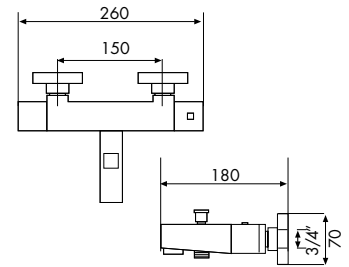

96627500 194,01 €

PLATO DUCHA TERMOSTÁTICO
MITIGEUR THERMOSTATIQUE DOUCHE
THERMOSTATIC SHOWER MIXER