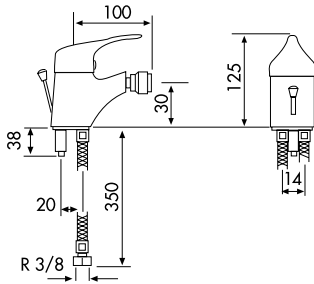

95020190 76,23 €

CON VÁLVULA DE DESAGÜE
AVEC VIDAGE AUTOMATIQUE
WITH POP-UP WASTE