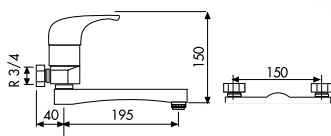

95060350 109,55 €

MONOMANDO FREGADERA MURAL - CAÑO BAJO
MITIGEUR ÉVIER MURAL - BEC BAS
SINGLE HANDLE WALL SINK MIXER - LOW SPOUT