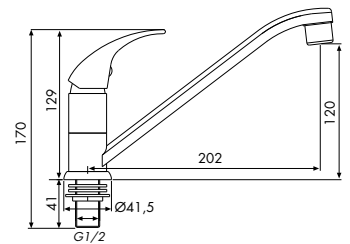

NEW 95039000 38,19 €

MONOMANDO FREGADERA 1 AGUA - CAÑO GIRATORIO
MITIGEUR ÉVIER 1 EAU - BEC ORIENTABLE
SINGLE HANDLE SINK MIXER 1 WATER REVOLVING SPOUT