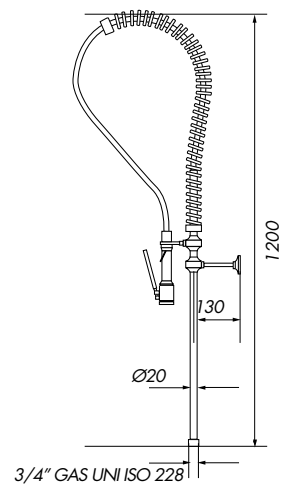

98950100 96,03 €
MANGO DUCHA PRELAVADO ALJOR
DOUCHETTE PRÉ-LAVAGE ALJOR
SHOWER HANDLE FOR PRE-WASHING ALJOR

99285100 19,09 €
FLEXO CONEXIÓN MALLA ALJOR
FLEXIBLE ALJOR
HOSE ALJOR