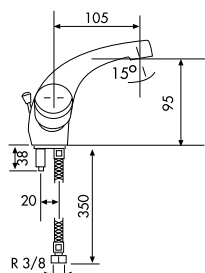

91010500 72,17 €

MONOBLOC LAVABO
MÉLANGEUR LAVABO
TWO HANDLE WASHBASIN MIXER

91010590 94,60 €

CON VÁLVULA DE DESAGÜE
AVEC VIDAGE AUTOMATIQUE
WITH POP-UP WASTE