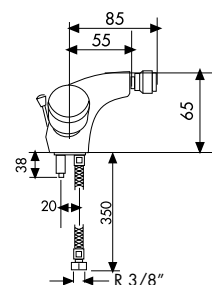

91020890 75,23 €

CON VÁLVULA DE DESAGÜE
AVEC VIDAGE AUTOMATIQUE
WITH POP-UP WASTE