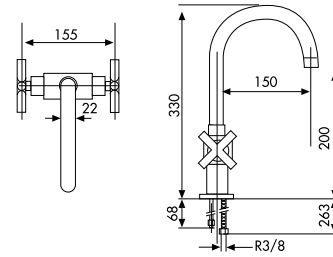

91011300 99,15 €

MONOBLOC LAVABO
MÉLANGEUR LAVABO
TWO HANDLE WASHBASIN MIXER