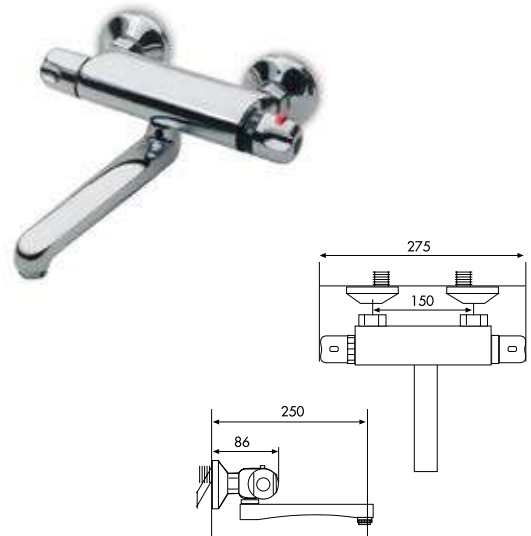

96620500 110,12 €

PLATO DUCHA TERMOSTÁTICO
MITIGEUR THERMOSTATIQUE DOUCHE
THERMOSTATIC SHOWER MIXER

96620660 147,18 €

FREGADERA MURAL TERMOSTÁTICA - CAÑO ALTO
 MITIGEUR THERMOSTATIQUE ÉVIER - BEC HAUT
 THERMOSTATIC SINK MIXER - HIGH SPOUT