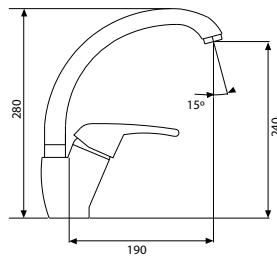

MONOMANDO FREGADERA REPISA SERIE 15 -
CAÑO TUBO ABATIBLE
MITIGEUR ÉVIER SÉRIE 15 - BEC TUBE BASCULANT
SINGLE HANDLE TABLE SINK MIXER SERIES 15 -
FOLDING TUBE SPOUT

Sm Luxe

COLLECTION

95230200 98,12 €

MONOMANDO FREGADERA REPISA SERIE 23 - CAÑO FUNDIDO
 MITIGEUR ÉVIER SÉRIE 23 - BEC FONDU
 SINGLE HANDLE TABLE SINK MIXER SERIES 23 - CAST SPOUT