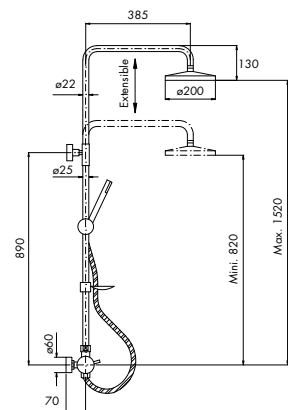

NEW 99966255 342,22 €

SORTMIX CONJUNTO COLUMNA DUCHA
SORTMIX KIT DE DOUCHE
SORTMIX SHOWER SET