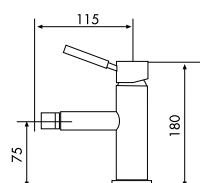

95022500 82,08 €

MONOMANDO BIDÉ
MITIGEUR BIDET
SINGLE HANDLE BIDET MIXER

95022590 104,51 €

CON VÁLVULA DE DESAGÜE
AVEC VIDAGE AUTOMATIQUE
WITH POP-UP WASTE