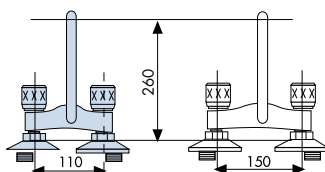

E2030113 50,13 €

BATERÍA FREGADERA MURAL 11E - CAÑO TUBO
MÉLANGEUR ÉVIER MURAL 11E - BEC TUBE
TWO HANDLE WALL SINK MIXER 11E - TUBE SPOUT

E2030116 53,08 €

BATERÍA FREGADERA MURAL 15E - CAÑO TUBO
MÉLANGEUR ÉVIER MURAL 15E - BEC TUBE
TWO HANDLE WALL SINK MIXER 15E - TUBE SPOUT