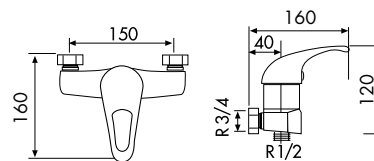

95050200 80,09 €

MONOMANDO PLATO DUCHA
MITIGEUR DOUCHE
SINGLE HANDLE SHOWER MIXER