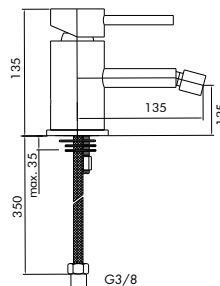

Pla

COLLECTION

● Cromo / Chrome / Chrome

NEW

95013000 115,58 €

MONOMANDO LAVABO
MITIGEUR LAVABO
SINGLE HANDLE WASHBASIN MIXER

NEW

95023000 115,58 €