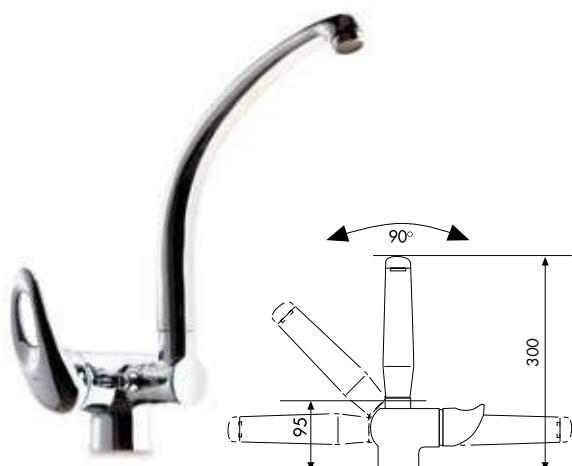

95240200 146,20 €

MONOMANDO FREGADERA REPISA SERIE 24 -
CAÑO FUNDIDO ABATIBLE
MITIGEUR ÉVIER SÉRIE 24 - BEC FONDU BASCULANT
SINGLE HANDLE TABLE SINK MIXER SERIES 24 -
FOLDING CAST SPOUT