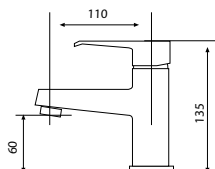

95012800 70,06 €

MONOMANDO LAVABO
MITIGEUR LAVABO
SINGLE HANDLE WASHBASIN MIXER

95012890 84,90 €

CON VÁLVULA DE DESAGÜE
AVEC VIDAGE AUTOMATIQUE
WITH POP-UP WASTE