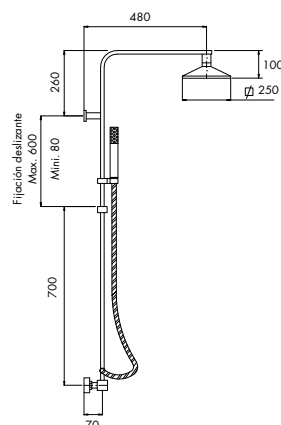

99966275 689,37 €

CONJUNTO COLUMNA DUCHA TERMOSTÁTICO
KIT DE DOUCHE THERMOSTATIQUE
THERMOSTATIC SHOWER SET