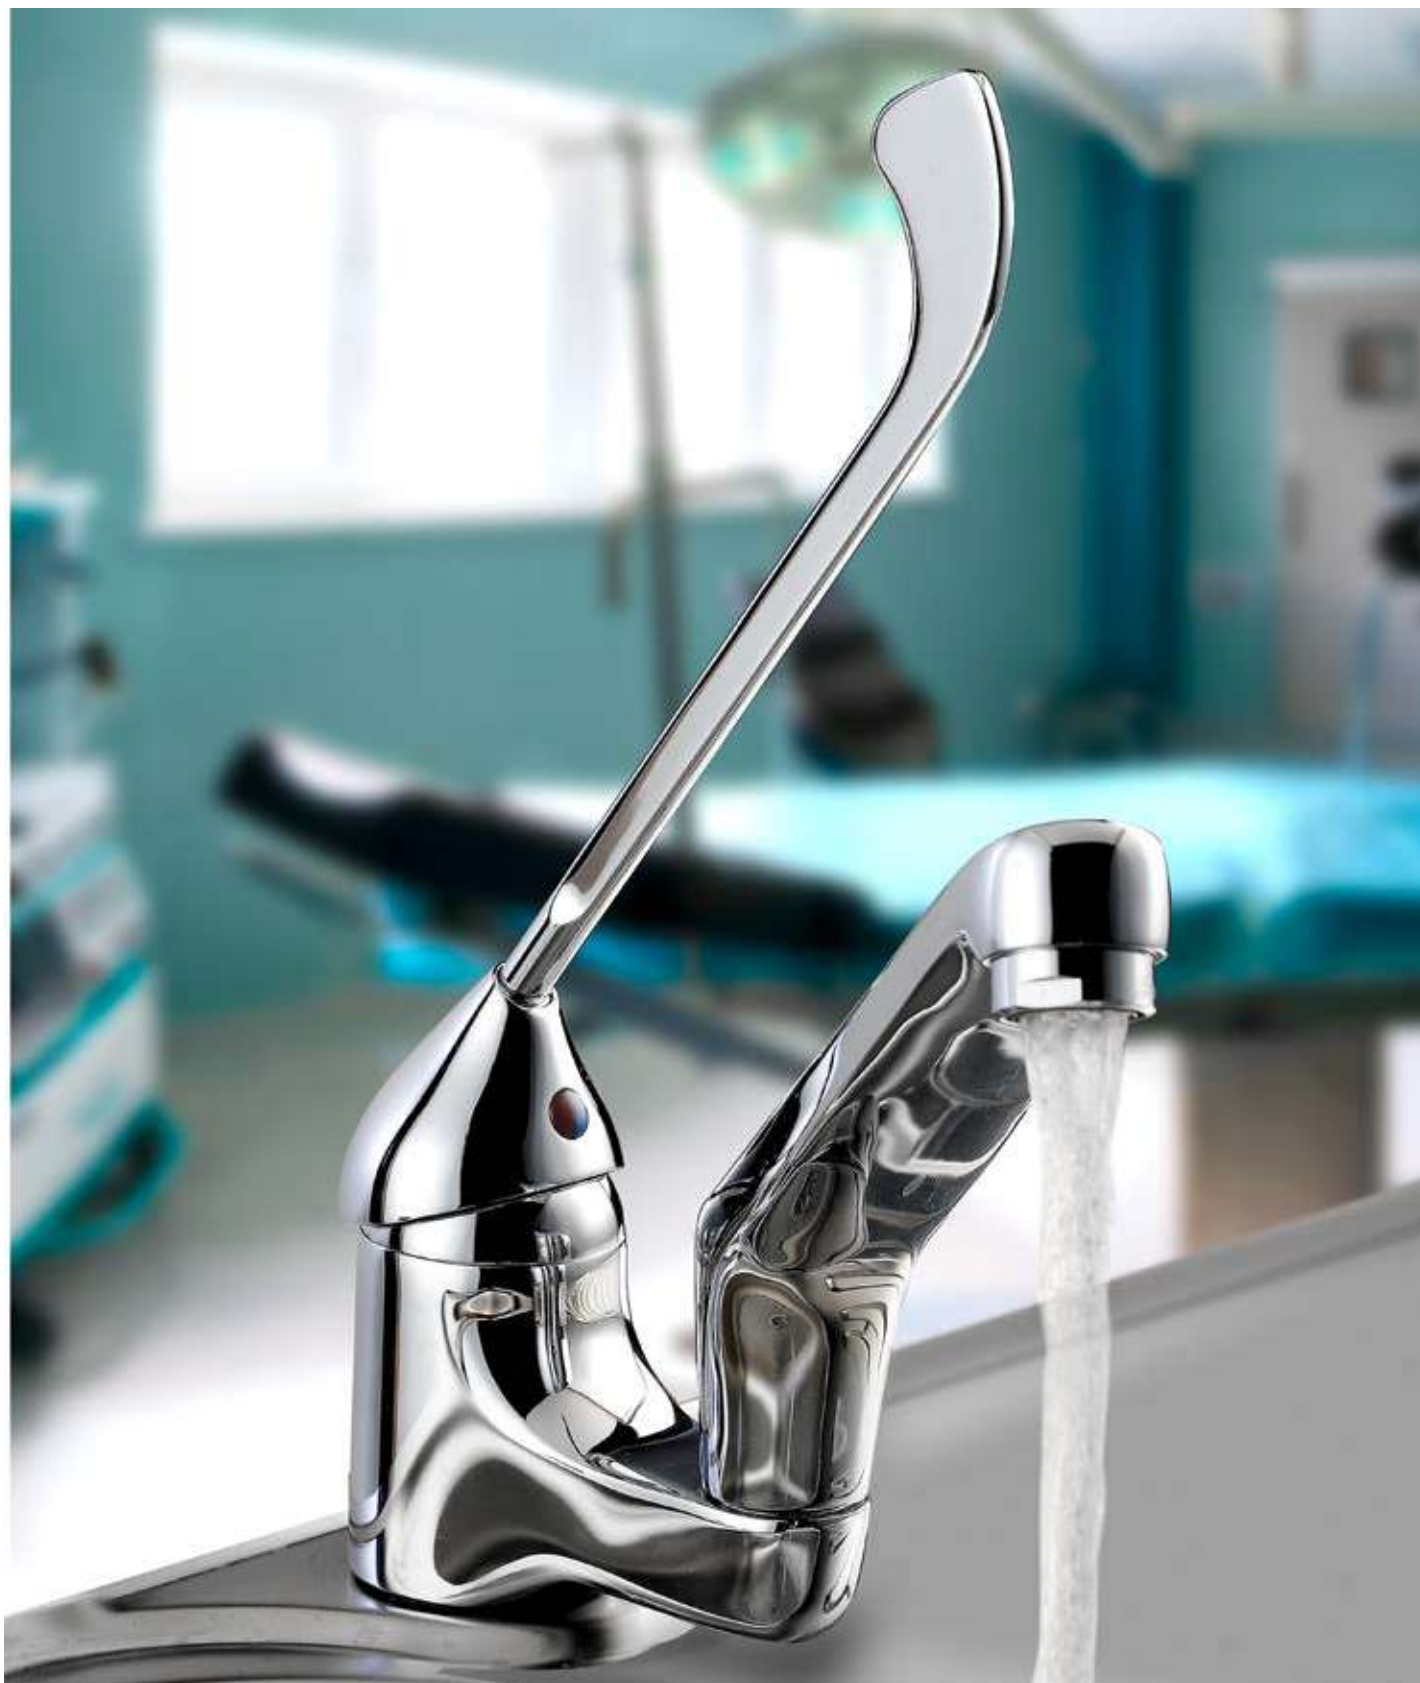

Medical

COLLECTION

● Cromo / Chrome / Chrome