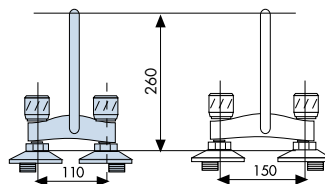

92030113 63,92 €

BATERÍA FREGADERA MURAL 11 - CAÑO TUBO
MÉLANGEUR ÉVIER MURAL 11 - BEC TUBE
TWO HANDLE WALL SINK MIXER 11 - TUBE SPOUT

92030116 68,24 €

BATERÍA FREGADERA MURAL 15 - CAÑO TUBO
MÉLANGEUR ÉVIER MURAL 15 - BEC TUBE
TWO HANDLE WALL SINK MIXER 15 - TUBE SPOUT