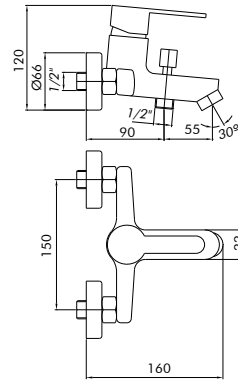

NEW 95042900 86,82 €

MONOMANDO BAÑO-DUCHA
MITIGEUR BAIN-DOUCHE
SINGLE HANDLE BATH-SHOWER MIXER