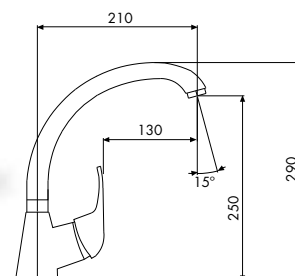

95030250 83,56 €

MONOMANDO FREGADERA REPISA SERIE 50
CAÑO CONFORMADO
MITIGEUR ÉVIER SÉRIE 50
BEC FORMAGÉ
SINGLE HANDLE TABLE SINK MIXER SERIES 50
FORMED SPOUT