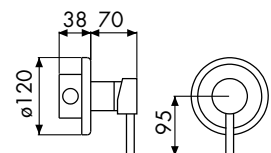

99103000 129,69 €

MEZCLADOR EMPOTRABLE 1/2" CON INVERSOR AUTOMÁTICO BAÑO-DUCHA SM6
MITIGEUR ENCASTRÉE 1/2" AVEC INVERSEUR POUR BAIN-DOUCHE SM6
1/2" BUILT-IN MIXER WITH AUTOMATIC BATH-SHOWER DIVERTER SM6

99104000 83,01 €

MEZCLADOR DUCHA EMPOTRABLE 1/2" SM6
MITIGEUR DOUCHE ENCASTRÉE 1/2" SM6
1/2" BUILT-IN SHOWER MIXER SM6

NEW **99103001** 98,66 €

MEZCLADOR EMPOTRABLE 1/2" CON INVERSOR AUTOMÁTICO BAÑO-DUCHA SORT
MITIGEUR ENCASTRÉE 1/2" AVEC INVERSEUR POUR BAIN-DOUCHE SORT
1/2" BUILT-IN MIXER WITH AUTOMATIC BATH-SHOWER DIVERTER SORT

NEW **99104002** 71,17 €

MEZCLADOR DUCHA EMPOTRABLE 1/2" SORT
MITIGEUR DOUCHE ENCASTRÉE 1/2" SORT
1/2" BUILT-IN SHOWER MIXER SORT

NEW **99104001** 90,82 €

MEZCLADOR DUCHA EMPOTRABLE 1/2" QUADRAT
MITIGEUR DOUCHE ENCASTRÉE 1/2" QUADRAT
1/2" BUILT-IN SHOWER MIXER PLA QUADRAT