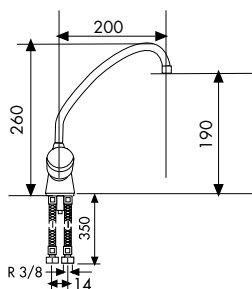

91030180 63,33 €

MONOBLOQUE FREGADERA REPISA S80
MÉLANGEUR ÉVIER SÉRIE 80
TWO HANDLE SINK MIXER SERIES 80