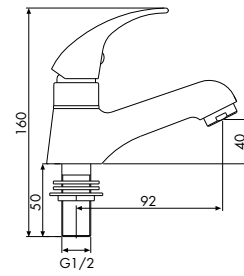

NEW 95019000 30,15 €

MONOMANDO LAVABO 1 AGUA
MITIGEUR LAVABO 1 EAU
SINGLE HANDLE WASHBASIN MIXER 1 WATER