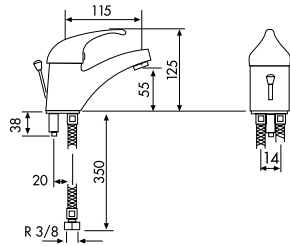

95015000 54,89 €

MONOMANDO LAVABO
MITIGEUR LAVABO
SINGLE HANDLE WASHBASIN MIXER

95015090 74,57 €

CON VÁLVULA DE DESAGÜE
AVEC VIDAGE AUTOMATIQUE
WITH POP-UP WASTE