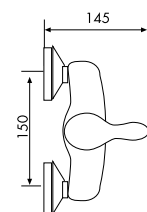

MONOMANDO BIDÉ
MITIGEUR BIDET
SINGLE HANDLE BIDET MIXER

95021790 108,72 €

CON VÁLVULA DE DESAGÜE
AVEC VIDAGE AUTOMATIQUE
WITH POP-UP WASTE

95041700 122,37 €

MONOMANDO BAÑO-DUCHA
MITIGEUR BAIN-DOUCHE
SINGLE HANDLE BATH-SHOWER MIXER