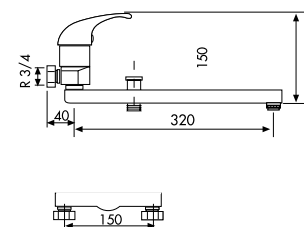

95680412 66,81 €

MONOMANDO FREGADERA MURAL SERIE 68 - CAÑO TUBO
MITIGEUR ÉVIER MURAL SÉRIE 68 - BEC TUBE
SINGLE HANDLE WALL SINK MIXER SERIES 68 - TUBE SPOUT

NEW

95500412 56,40 €

MONOMANDO FREGADERA MURAL - CAÑO CONFORMADO
MITIGEUR ÉVIER MURAL - BEC FORMAGÉ
SINGLE HANDLE WALL SINK MIXER - FORMED SPOUT