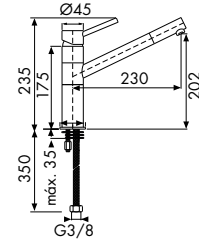

NEW 98550000 102,50 €

MONOMANDO FREGADERA REPISA SERIE 55
MITIGEUR ÉVIER SÉRIE 55
SINGLE HANDLE TABLE SINK MIXER SERIES 55