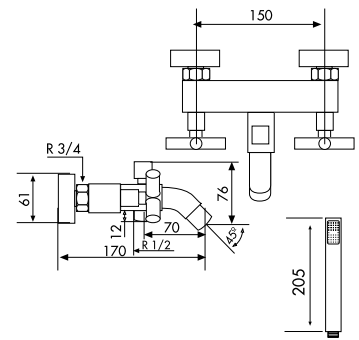

MONOBLOC BIDÉ
MÉLANGEUR BIDET
TWO HANDLE BIDET MIXER

92041300 126,91 €

BATERÍA BAÑO DUCHA
MÉLANGEUR BAIN-DOUCHE
TWO HANDLE BATH-SHOWER MIXER

92051300 111,87 €

BATERÍA PLATO DUCHA
MÉLANGEUR DOUCHE
TWO HANDLE SHOWER MIXER