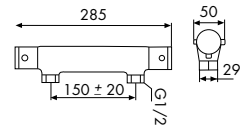

NEW 96625500 169,25 €

SORTMIX PLATO DUCHA
SORTMIX MITIGEUR THERMOSTATIQUE DOUCHE
SORTMIX THERMOSTATIC SHOWER MIXER