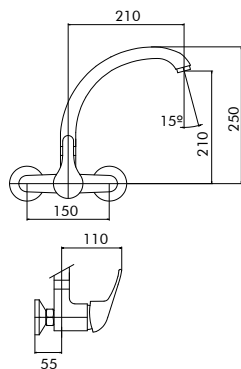

NEW

95630800 101,13 €

MONOMANDO FREGADERA MURAL SERIE 63 - CAÑO CONFORMADO
MITIGEUR ÉVIER MURAL SÉRIE 63 - BEC FORMAGÉ
SINGLE HANDLE WALL SINK MIXER SERIES 63 - FORMED SPOUT