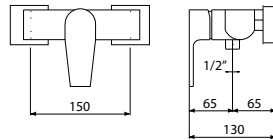

NEW 95043100 112,27 €

MONOMANDO BAÑO-DUCHA
MITIGEUR BAIN-DOUCHE
SINGLE HANDLE BATH-SHOWER MIXER