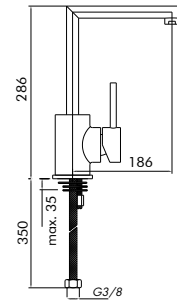

MONOMANDO BIDÉ
MITIGEUR BIDET
SINGLE HANDLE BIDET MIXER

NEW

95043000 185,76 €

MONOMANDO BAÑO-DUCHA
MITIGEUR BAIN-DOUCHE
SINGLE HANDLE BATH-SHOWER MIXER

NEW

95053000 152,73 €

MONOMANDO PLATO DUCHA
MITIGEUR DOUCHE
SINGLE HANDLE SHOWER MIXER