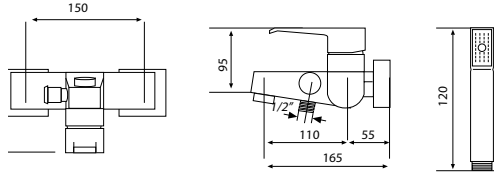

95042800 108,25 €

MONOMANDO BAÑO-DUCHA
MITIGEUR BAIN-DOUCHE
SINGLE HANDLE BATH-SHOWER MIXER

95052800 99,21 €

MONOMANDO PLATO DUCHA SERIE 65
MITIGEUR DOUCHE SÉRIE 65
SINGLE HANDLE SHOWER MIXER SERIES 65

95032800 99,37 €

MONOMANDO FREGADERA REPISA CAÑO FUNDIDO
MITIGEUR ÉVIER BEC FONDU
SINGLE HANDLE TABLE SINK MIXER CAST SPOUT