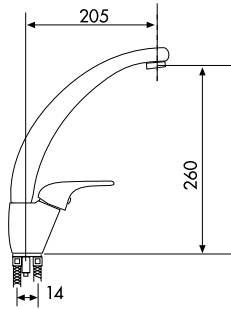

Sm Luxe

COLLECTION

95230200 98,12 €

MONOMANDO FREGADERA REPISA SERIE 23 - CAÑO FUNDIDO
MITIGEUR ÉVIER SÉRIE 23 - BEC FONDU
SINGLE HANDLE TABLE SINK MIXER SERIES 23 - CAST SPOUT