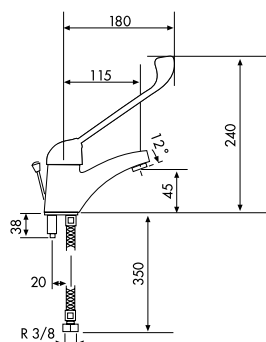

99285100 19,09 €
 FLEXO CONEXIÓN MALLA ALJOR
 FLEXIBLE ALJOR
 HOSE ALJOR

Medical

COLLECTION

● Cromo / Chrome / Chrome

95011900 63,87 €

MONOMANDO LAVABO
MITIGEUR LAVABO
SINGLE HANDLE WASHBASIN MIXER

95030930 116,15 €