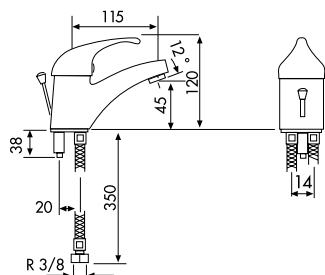

Sm Luxe

COLLECTION

95010200 57,61 €

MONOMANDO LAVABO
MITIGEUR LAVABO
SINGLE HANDLE WASHBASIN MIXER

95010290 80,06 €

CON VÁLVULA DE DESAGÜE
AVEC VIDAGE AUTOMATIQUE
WITH POP-UP WASTE