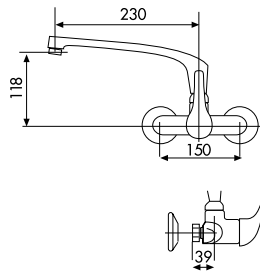

95640800 111,15 €

MONOMANDO FREGADERA MURAL SERIE 64 -
CAÑO FUNDIDO
MITIGEUR ÉVIER MURAL SÉRIE 64 - BEC FONDU
SINGLE HANDLE WALL SINK MIXER SERIES 64 -
CAST SPOUT