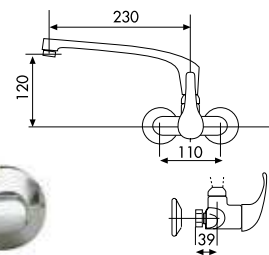

95030410 60,08 €

MONOMANDO FREGADERA REPISA SERIE 10- CAÑO TUBO
MITIGEUR ÉVIER SÉRIE 10 - BEC FONDU
SINGLE HANDLE SINK MIXER SERIES 10 - CAST SPOUT

95030490 50,66 €

MONOMANDO FREGADERA REPISA SERIE 90
MITIGEUR ÉVIER SÉRIE 90
SINGLE HANDLE TABLE SINK MIXER SERIES 90