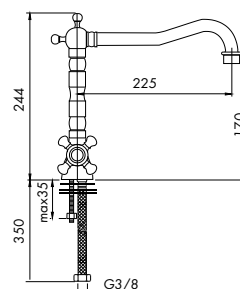

NEW

91031400 78,43 €

MONOBLOC FREGADERA REPISA - CAÑO CURVO
MÉLANGEUR ÉVIER - BEC CURVE
TWO HANDLE TABLE SINK MIXER - CURVE SPOUT

704

A17