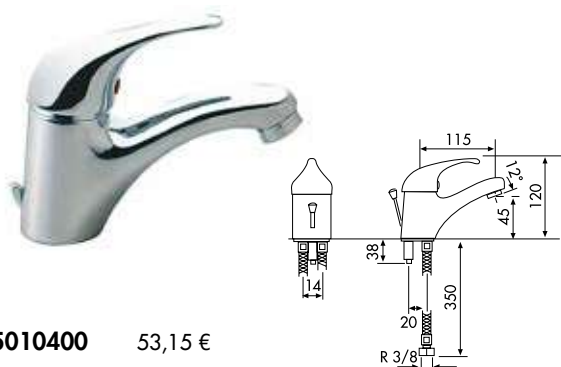

95010400 53,15 €

MONOMANDO LAVABO
MITIGEUR LAVABO
SINGLE HANDLE WASHBASIN MIXER

95010490 67,99 €

CON VÁLVULA DE DESAGÜE
AVEC VIDAGE AUTOMATIQUE
WITH POP-UP WASTE