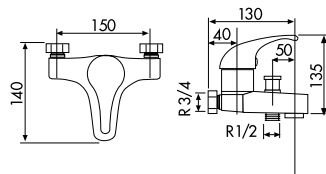

95020800 52,70 €
 MONOMANDO BIDÉ
 MITIGEUR BIDET
 SINGLE HANDLE BIDET MIXER

95020890 75,13 €
 CON VÁLVULA DE DESAGÜE
 AVEC VIDAGE AUTOMATIQUE
 WITH POP-UP WASTE

95040800 107,92 €
 MONOMANDO BAÑO-DUCHA
 MITIGEUR BAIN-DOUCHE
 SINGLE HANDLE BATH-SHOWER MIXER