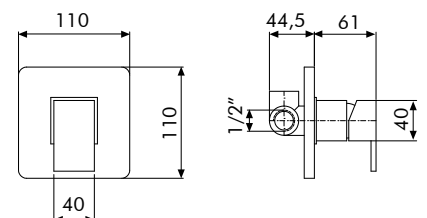

NEW **99104001** 90,82 €

MEZCLADOR DUCHA EMPOTRABLE 1/2" QUADRAT
MITIGEUR DOUCHE ENCASTRÉE 1/2" QUADRAT
1/2" BUILT-IN SHOWER MIXER PLA QUADRAT