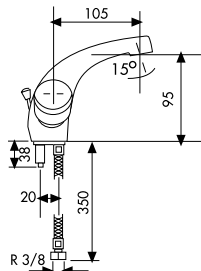

91010190 78,47 €

CON VÁLVULA DE DESAGÜE
AVEC VIDAGE AUTOMATIQUE
WITH POP-UP WASTE