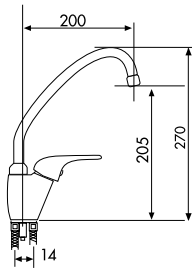

95130800 72,11 €

MONOMANDO FREGADERA REPISA SERIE 13 - CAÑO TUBO
MITIGEUR ÉVIER SÉRIE 13 - BEC TUBE
SINGLE HANDLE TABLE SINK MIXER SERIES 13 - TUBE SPOUT