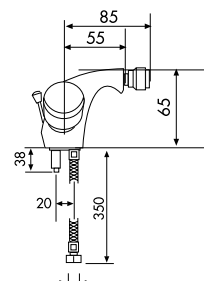

MONOBLOC BIDÉ
MÉLANGEUR BIDET
TWO HANDLE BIDET MIXER

91020790 99,73 €

CON VÁLVULA DE DESAGÜE
AVEC VIDAGE AUTOMATIQUE
WITH POP-UP WASTE

92040700 110,55 €

BATERÍA BAÑO DUCHA
MÉLANGEUR BAIN-DOUCHE
TWO HANDLE BATH-SHOWER MIXER