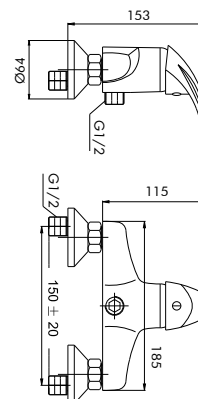

NEW

95053200 76,37 €

MONOMANDO PLATO DUCHA
MITIGEUR DOUCHE
SINGLE HANDLE SHOWER MIXER