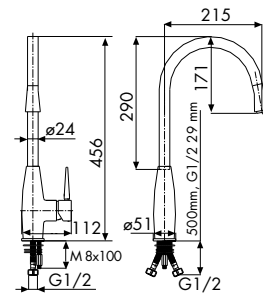

NEW 98570000 102,50 €

MONOMANDO FREGADERA REPISA SERIE 57
MITIGEUR ÉVIER SÉRIE 57
SINGLE HANDLE TABLE SINK MIXER SERIES 57