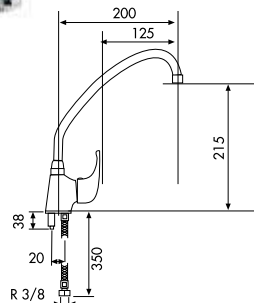

95040300 125,07 €

MONOMANDO BAÑO-DUCHA
MITIGEUR BAIN-DOUCHE
SINGLE HANDLE BATH-SHOWER MIXER

95050300 94,12 €

MONOMANDO PLATO DUCHA
MITIGEUR DOUCHE
SINGLE HANDLE SHOWER MIXER

95030320 109,43 €

MONOMANDO FREGADERA REPISA SERIE 20 - CAÑO FUNDIDO
MITIGEUR ÉVIER SÉRIE 20 - BEC FONDU
SINGLE HANDLE SINK MIXER SERIES 20 - CAST SPOUT