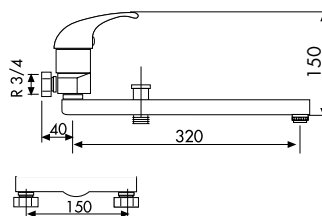

95060250 100,48 €

MONOMANDO FREGADERA MURAL - CAÑO BAJO
MITIGEUR ÉVIER MURAL - BEC BAS
SINGLE HANDLE WALL SINK MIXER - LOW SPOUT