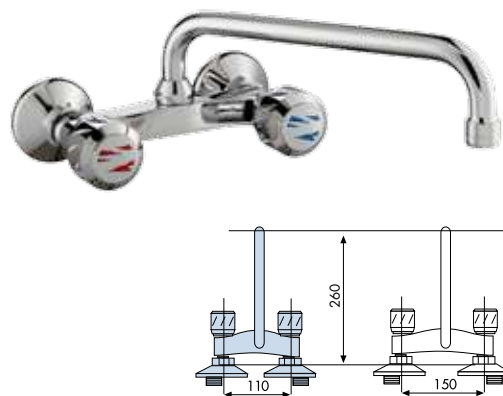

92030513 76,62 €
BATERÍA FREGADERA MURAL - CAÑO TUBO 11
MÉLANGEUR ÉVIER MURAL - BEC TUBE 11
TWO HANDLE WALL SINK MIXER - TUBE SPOUT 11