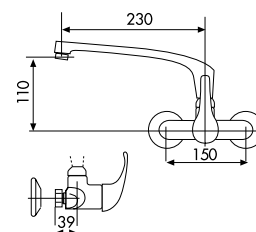

95645000 101,03 €

MONOMANDO FREGADERA MURAL SERIE 64
MITIGEUR ÉVIER MURAL SÉRIE 64
SINGLE HANDLE WALL SINK MIXER SERIES 64