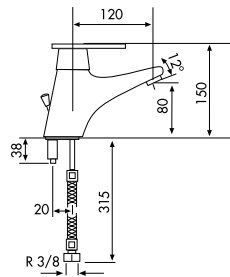

95011000 94,36 €

MONOMANDO LAVABO
MITIGEUR LAVABO
SINGLE HANDLE WASHBASIN MIXER

95011090 117,39 €

CON VÁLVULA DE DESAGÜE
AVEC VIDAGE AUTOMATIQUE
WITH POP-UP WASTE