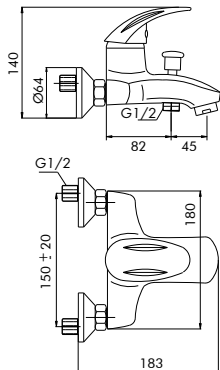

● Cromo / Chrome / Chrome

NEW

95013200 64,32 €

MONOMANDO LAVABO
MITIGEUR LAVABO
SINGLE HANDLE WASHBASIN MIXER

NEW

95023200 64,32 €

MONOMANDO BIDE
MITIGEUR BIDE
SINGLE HANDLE BIDE MIXER

NEW