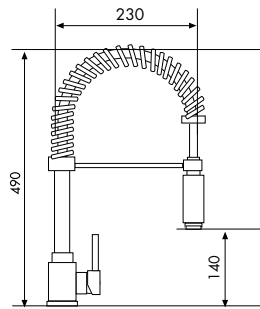

98530000 269,13 €

MONOMANDO FREGADERA CHORRO DUCHA 2 EFECTOS
MITIGEUR ÉVIER DOUCHETTE 2 JETS
SINGLE HANDLE TABLE SINK MIXER 2 JET-SPRAY