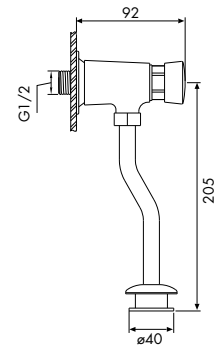

NEW 9670300 52,90 €

GRIFO TEMPORIZADO DUCHA MURAL 1 AGUA - ENTRADA M1/2"
ROBINET MURAL DOUCHE TEMPORISÉ 1 EAU - ENTRÉE M1/2"
WALL TIMED SHOWER TAP 1 WATER - 1/2" M INLET

NEW 9670400 38,79 €

GRIFO TEMPORIZADO URINARIO 1 AGUA CON TUBO DESCARGA - ENTRADA M1/2"
ROBINET URINAIRE TEMPORISÉ 1 EAU AVEC DÉCHARGE TUBE - ENTRÉE M1/2"
TIMED URINAL TAP 1 WATER WITH DISCHARGE TUBE - M1/2" INLET