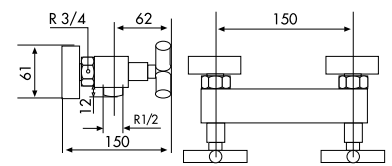

MONOBLOC BIDÉ
MÉLANGEUR BIDET
TWO HANDLE BIDET MIXER

92041300 126,91 €

BATERÍA BAÑO DUCHA
MÉLANGEUR BAIN-DOUCHE
TWO HANDLE BATH-SHOWER MIXER

92051300 111,87 €

BATERÍA PLATO DUCHA
MÉLANGEUR DOUCHE
TWO HANDLE SHOWER MIXER