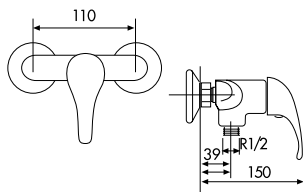

95650412 64,85 €

MONOMANDO PLATO DUCHA SERIE 65
MITIGEUR DOUCHE SÉRIE 65
SINGLE HANDLE SHOWER MIXER SERIES 65