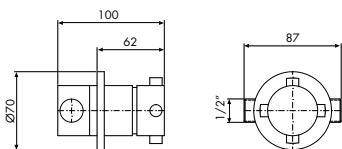

NEW 9673000 134,98 €

REGULADOR DE TEMPERATURA PARA GRIFOS TEMPORIZADOS
REGULATEUR DE TEMPERATURE POUR ROBINET TEMPORISÉ
TEMPERATURE REGULATOR FOR TIMED TAPS