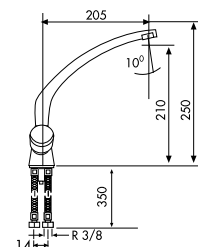

91030520 99,46 €

MONOBLOC FREGADERA REPISA - CAÑO FUNDIDO
MÉLANGEUR ÉVIER - BEC FONDU
TWO HANDLE SINK MIXER - CAST SPOUT