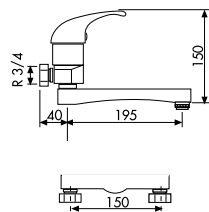

95060850 98,18 €

MONOMANDO FREGADERA MURAL - CAÑO BAJO
MITIGEUR ÉVIER MURAL - BEC BAS
SINGLE HANDLE WALL SINK MIXER - LOW SPOUT