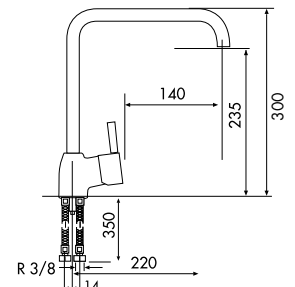

95152520 88,41 €

MONOMANDO FREGADERA REPISA SERIE 1520 - CAÑO TUBO
MITIGEUR ÉVIER SÉRIE 1520 - BEC TUBE
SINGLE HANDLE TABLE SINK MIXER SERIES 1520 - TUBE SPOUT