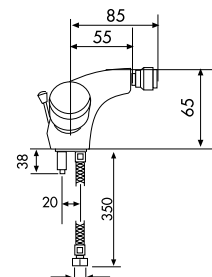

91020500 61,55 €

MONOBLOC BIDÉ
MÉLANGEUR BIDET
TWO HANDLE BIDET MIXER

91020590 83,98 €

CON VÁLVULA DE DESAGÜE
AVEC VIDAGE AUTOMATIQUE
WITH POP-UP WASTE