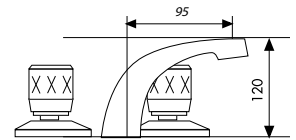

92050813 77,62 €

BATERÍA PLATO DUCHA 11
MÉLANGEUR DOUCHE 11
TWO HANDLE SHOWER MIXER 11

92050816 80,02 €

BATERÍA PLATO DUCHA 15
MÉLANGEUR DOUCHE 15
TWO HANDLE SHOWER MIXER 15

92040800 82,50 €

BATERÍA BAÑO DUCHA
MÉLANGEUR BAIN-DOUCHE
TWO HANDLE BATH-SHOWER MIXER