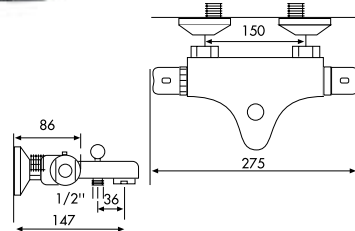

96620400 146,68 €

BAÑO-DUCHA TERMOSTÁTICO
MITIGEUR THERMOSTATIQUE BAIN-DOUCHE
THERMOSTATIC BATH-SHOWER MIXER