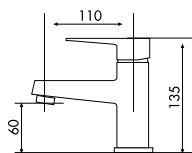

NEW

95013100 74,08 €

MONOMANDO LAVABO
MITIGEUR LAVABO
SINGLE HANDLE WASHBASIN MIXER

NEW

95013190 88,92 €

CON VÁLVULA DE DESAGÜE
AVEC VIDAGE AUTOMATIQUE
WITH POP-UP WASTE

NEW

95023100 74,08 €

MONOMANDO BIDÉ
MITIGEUR BIDET
SINGLE HANDLE BIDET MIXER

NEW

95023190 88,92 €

CON VÁLVULA DE DESAGÜE
AVEC VIDAGE AUTOMATIQUE
WITH POP-UP WASTE