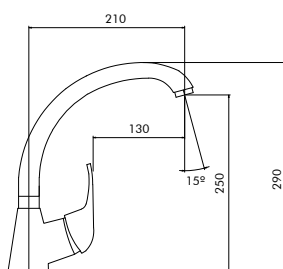

95030850 81,26 €

MONOMANDO FREGADERA REPISA SERIE 50 -
CAÑO CONFORMADO
MITIGEUR ÉVIER SÉRIE 50 - BEC FORMAGÉ
SINGLE HANDLE TABLE SINK MIXER SERIES 50 -
FORMED SPOUT