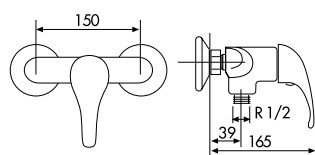

95650800 95,04 €

MONOMANDO PLATO DUCHA SERIE 65
MITIGEUR DOUCHE SÉRIE 65
SINGLE HANDLE SHOWER MIXER SERIES 65