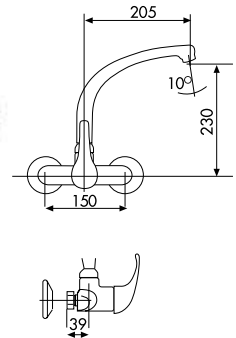

NEW **95530800** 76,84 €

MONOMANDO FREGADERA REPISA SERIE 53 - CAÑO CONFORMADO
 MITIGEUR ÉVIER SÉRIE 53 - BEC FORMAGÉ
 SINGLE HANDLE TABLE SINK MIXER SERIES 53 - FORMED SPOUT

95130800 72,11 €

MONOMANDO FREGADERA REPISA SERIE 13 - CAÑO TUBO
MITIGEUR ÉVIER SÉRIE 13 - BEC TUBE
SINGLE HANDLE TABLE SINK MIXER SERIES 13 - TUBE SPOUT