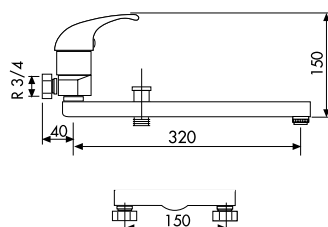

95440100 116,14 €

MONOMANDO FREGADERA MURAL - CAÑO FUNDIDO 350 mm CON
INVERSOR BAÑO-DUCHA
MITIGEUR ÉVIER MURAL - BEC FONDU 350 mm AVEC INVERSEUR BAIN-
DOUCHE
SINGLE HANDLE WALL SINK MIXER - 350 mm CAST SPOUT WITH BATH-
SHOWER DIVERTER