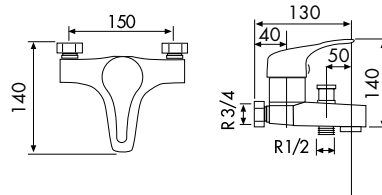

MONOMANDO BIDÉ
MITIGEUR BIDET
SINGLE HANDLE BIDET MIXER

95020190 76,23 €

CON VÁLVULA DE DESAGÜE
AVEC VIDAGE AUTOMATIQUE
WITH POP-UP WASTE

95040100 109,02 €

MONOMANDO BAÑO-DUCHA
MITIGEUR BAIN-DOUCHE
SINGLE HANDLE BATH-SHOWER MIXER