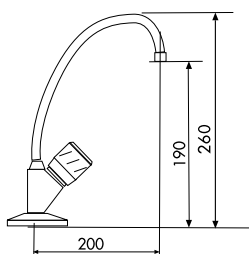

E3080500 49,96 €

GRIFO UN AGUA - CAÑO TUBO VERTICAL GIRATORIO

ROBINET UNE EAU - BEC TUBE VERTICAL TOURNANT

ONE WATER TAP - VERTICAL REVOLVING TUBE SPOUT

100

A3