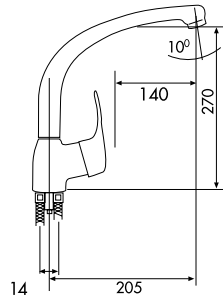

95030120 95,12 €

MONOMANDO FREGADERA REPISA SERIE 20 - CAÑO FUNDIDO
MITIGEUR ÉVIER SÉRIE 20 - BEC FONDU
SINGLE HANDLE SINK MIXER SERIES 20 - CAST SPOUT