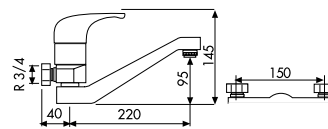

95060360 103,31 €

MONOMANDO FREGADERA MURAL - CAÑO ALTO
MITIGEUR ÉVIER MURAL - BEC HAUT
SINGLE HANDLE WALL SINK MIXER - HIGH SPOUT