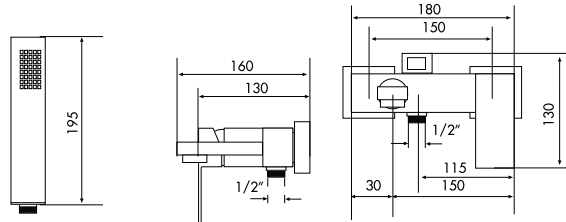

95012790 125,69 €

CON VÁLVULA DE DESAGÜE
AVEC VIDAGE AUTOMATIQUE
WITH POP-UP WASTE

95022700 103,57 €

MONOMANDO BIDÉ
MITIGEUR BIDET
SINGLE HANDLE BIDET MIXER

95022790 126,60 €

CON VÁLVULA DE DESAGÜE
AVEC VIDAGE AUTOMATIQUE
WITH POP-UP WASTE