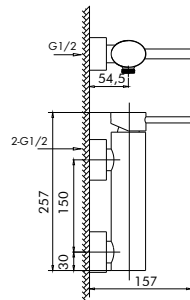

MONOMANDO BIDÉ
MITIGEUR BIDET
SINGLE HANDLE BIDET MIXER

NEW

95043000 185,76 €

MONOMANDO BAÑO-DUCHA
MITIGEUR BAIN-DOUCHE
SINGLE HANDLE BATH-SHOWER MIXER

NEW

95053000 152,73 €

MONOMANDO PLATO DUCHA
MITIGEUR DOUCHE
SINGLE HANDLE SHOWER MIXER