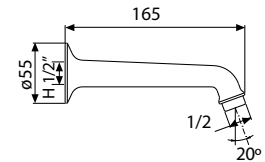

90960205 23,40 €

BRAZO DUCHA CÓNICO LATÓN
BRAS DOUCHE CONIQUE EN LAITON
CONICAL SHOWER ARM OF BRASS