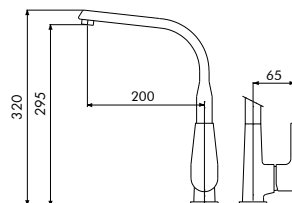

CON VÁLVULA DE DESAGÜE
AVEC VIDAGE AUTOMATIQUE
WITH POP-UP WASTE

NEW 95043100 112,27 €

MONOMANDO BAÑO-DUCHA
MITIGEUR BAIN-DOUCHE
SINGLE HANDLE BATH-SHOWER MIXER

NEW 95053100 103,23 €

MONOMANDO PLATO DUCHA
MITIGEUR DOUCHE
SINGLE HANDLE SHOWER MIXER