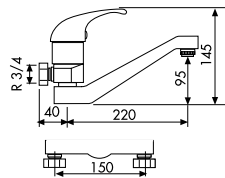

95680800 95,35 €

MONOMANDO FREGADERA MURAL SERIE 68 - CAÑO TUBO
MITIGEUR ÉVIER MURAL SÉRIE 68 - BEC TUBE
SINGLE HANDLE WALL SINK MIXER SERIES 68 - TUBE SPOUT

95640800 111,15 €

MONOMANDO FREGADERA MURAL SERIE 64 -
CAÑO FUNDIDO
MITIGEUR ÉVIER MURAL SÉRIE 64 - BEC FONDU
SINGLE HANDLE WALL SINK MIXER SERIES 64 -
CAST SPOUT