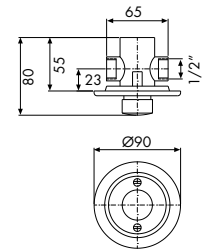

NEW 9670500 48,80 €

GRIFO TEMPORIZADO EMPOTRABLE PARA URINARIO Y DUCHA 1 AGUA - ENTRADA-SALIDA M1/2"
MITIGEUR ENCASTRÉE TEMPORISÉ POUR URINAIRE ET DOUCHE 1 EAU - ENTRÉE-SORTIE M1/2"
BUILT-IN TIMED TAP FOR URINAL AND SHOWER - 1/2" M INLET-OUTLET