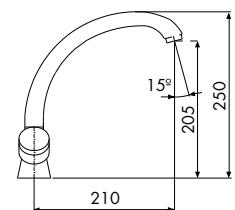

NEW 91030850 75,68 €

MONOBLOC FREGADERA REPISA - CAÑO CONFORMADO
MÉLANGEUR ÉVIER - BEC FORMAGÉ
TWO HANDLE SINK MIXER - FORMED SPOUT