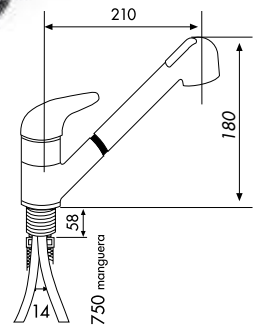

95030140 103,54 €

MONOMANDO FREGADERA REPISA DUCHA EXTRAÍBLE SERIE 40
MITIGEUR ÉVIER DOUCHETTE EXTRACTIONNABLE SÉRIE 40
SINGLE HANDLE TABLE SINK MIXER WITH PULL OUT SPRAY SERIES 40