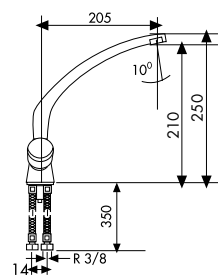

92010800 105,03 €

BATERÍA LAVABO AMERICANA
MÉLANGEUR 3 TROUS LAVABO
3 HOLE WASHBASIN MIXER

93010800 59,69 €

JUEGO GRIFO LAVABO
JEU DE ROBINETS DE LAVABO
WASHBASIN TAP SET

93020800 39,19 €

JUEGO GRIFO BIDÉ
JEU DE ROBINETS DE BIDET
BIDET TAP SET