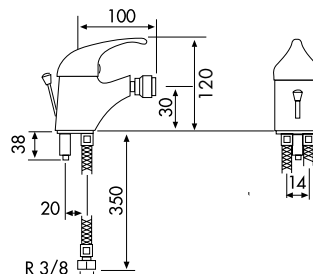

95020200 55,00 €

MONOMANDO BIDÉ
MITIGEUR BIDET
SINGLE HANDLE BIDET MIXER

95020290 77,43 €

CON VÁLVULA DE DESAGÜE
AVEC VIDAGE AUTOMATIQUE
WITH POP-UP WASTE