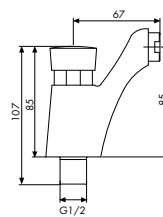

NEW 9670210 44,86 €

GRIFO TEMPORIZADO LAVABO MURAL 1 AGUA -
ENTRADA M 1/2"
LAVABO MURAL TEMPORISÉ 1 EAU - ENTRÉE M 1/2"
TIMED WALL WASHBASIN 1 WATER - 1/2" M INLET