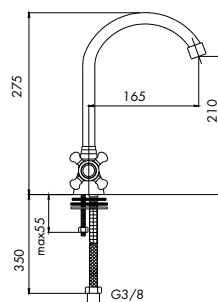

NEW

92051400 107,33 €

BATERÍA PLATO DUCHA
MÉLANGEUR DOUCHE
TWO HANDLE SHOWER MIXER

704

NEW

91031400 78,43 €

MONOBLOC FREGADERA REPISA - CAÑO CURVO
MÉLANGEUR ÉVIER - BEC CURVE
TWO HANDLE TABLE SINK MIXER - CURVE SPOUT