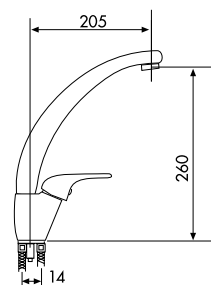

95231600 ● 102,31 €

MONOMANDO FREGADERA REPISA SERIE 23 - CAÑO FUNDIDO
MITIGEUR ÉVIER SÉRIE 23 - BEC FONDU
SINGLE HANDLE TABLE SINK MIXER SERIES 23 - CAST SPOUT