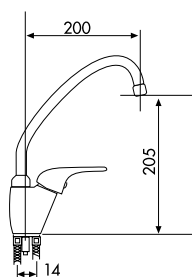

95131600 ● 74,55 €

MONOMANDO FREGADERA REPISA SERIE 13 - CAÑO TUBO
MITIGEUR ÉVIER SÉRIE 13 - BEC TUBE
SINGLE HANDLE TABLE SINK MIXER SERIES 13 - TUBE SPOUT