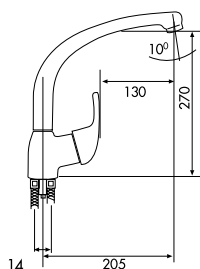

95050800 77,79 €
 MONOMANDO PLATO DUCHA
 MITIGEUR DOUCHE
 SINGLE HANDLE SHOWER MIXER

95650800 95,04 €

MONOMANDO PLATO DUCHA SERIE 65
MITIGEUR DOUCHE SÉRIE 65
SINGLE HANDLE SHOWER MIXER SERIES 65

95030820 94,02 €