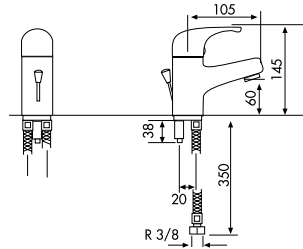

95010300 88,98 €

MONOMANDO LAVABO
MITIGEUR LAVABO
SINGLE HANDLE WASHBASIN MIXER

95010390 112,01 €

CON VÁLVULA DE DESAGÜE
AVEC VIDAGE AUTOMATIQUE
WITH POP-UP WASTE