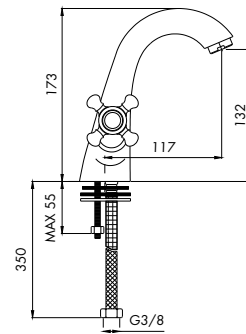

NEW 91011490 117,65 €

MONOBLOC LAVABO CON VÁLVULA DESAGÜE
MÉLANGEUR LAVABO AVEC VIDAGE AUTOMATIQUE
TWO HANDLE WASHBASIN MIXER WITH POP-UP WASTE