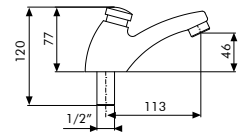

NEW 9670710 42,61 €

LAVABO REPISA TEMPORIZADO 1 AGUA ECONÓMICO - ENTRADA M1/2"
LAVABO TEMPORISÉ 1 EAU ÉCONOMIQUE - ENTRÉE M1/2"
TIMED TABLE WASHBASIN 1 WATER ECONOMIC - 1/2" M INLET

NEW 9670720 60,70 €

LAVABO TEMPORIZADO 1 AGUA CILÍNDRICO - ENTRADA M1/2"
LAVABO CYLINDRIQUE TEMPORISÉ 1 EAU - ENTRÉE M1/2"
TIMED CYLINDRICAL WASHBASIN 1 WATER - 1/2" M INLET