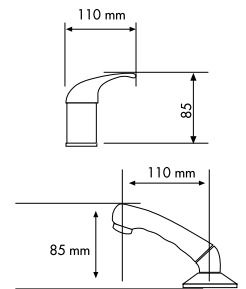

96620700 161,54 €

IDROMIX PELUQUERÍA TERMOSTÁTICO
IDROMIX POUR SALON DE COIFFURE THERMOSTATIQUE
IDROMIX FOR HAIRDRESSER'S THERMOSTATIC

95070800 91,33 €

SM1 MONOMANDO PELUQUERÍA
SM1 MITIGEUR POUR SALON DE COIFFURE
SM1 SINGLE HANDLE FOR HAIRDRESSER'S

96603700 267,86 €

FETMIX PELUQUERÍA TERMOSTÁTICO
FETMIX POUR SALON DE COIFFURE THERMOSTATIQUE
FETMIX FOR HAIRDRESSER'S THERMOSTATIC