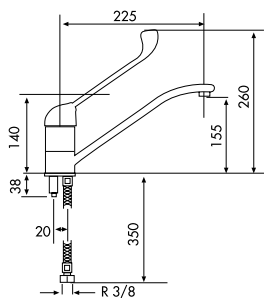

95030990 72,28 €

MONOMANDO FREGADERA REPISA SERIE 90
MITIGEUR ÉVIER SÉRIE 90
SINGLE HANDLE TABLE SINK MIXER SERIES 90