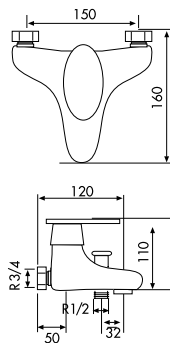

95041000 136,57 €

MONOMANDO BAÑO-DUCHA
MITIGEUR BAIN-DOUCHE
SINGLE HANDLE BATH-SHOWER MIXER