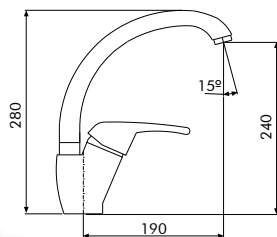

NEW **95030450** 65,32 €

MONOMANDO FREGADERA REPISA SERIE 50 - CAÑO CONFORMADO
MITIGEUR ÉVIER SÉRIE 50 - BEC FORMAGÉ
SINGLE HANDLE TABLE SINK MIXER SERIES 50 - FORMED SPOUT