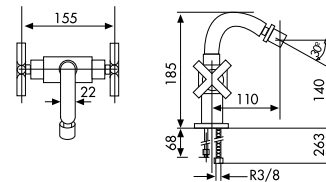

91021300 98,26 €

MONOBLOC BIDÉ
MÉLANGEUR BIDET
TWO HANDLE BIDET MIXER