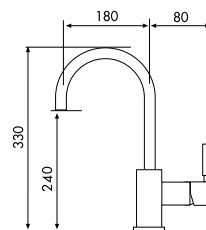

95172500 93,74 €

MONOMANDO FREGADERA REPISA SERIE 17
MITIGEUR ÉVIER SÉRIE 17
SINGLE HANDLE TABLE SINK MIXER SERIES 17