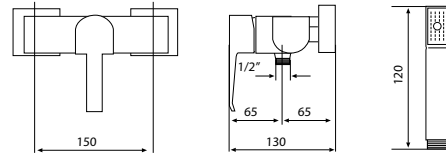

MONOMANDO BIDÉ
MITIGEUR BIDET
SINGLE HANDLE BIDET MIXER

95022890 84,90€

CON VÁLVULA DE DESAGÜE
AVEC VIDAGE AUTOMATIQUE
WITH POP-UP WASTE

95042800 108,25 €

MONOMANDO BAÑO-DUCHA
MITIGEUR BAIN-DOUCHE
SINGLE HANDLE BATH-SHOWER MIXER