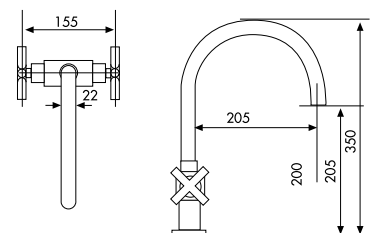

MONOBLOC BIDÉ
MÉLANGEUR BIDET
TWO HANDLE BIDET MIXER

92041300 126,91 €

BATERÍA BAÑO DUCHA
MÉLANGEUR BAIN-DOUCHE
TWO HANDLE BATH-SHOWER MIXER

92051300 111,87 €

BATERÍA PLATO DUCHA
MÉLANGEUR DOUCHE
TWO HANDLE SHOWER MIXER