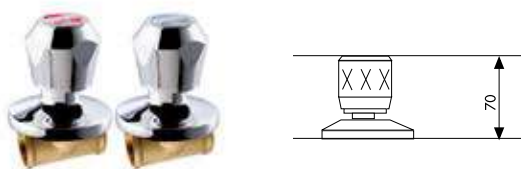

94000115 27,38 €

JUEGO LLAVE EMPOTRAR 15
JEU DE CLÉ ENCASTRABLE 15
SET OF EMBEDDING TAPS 15