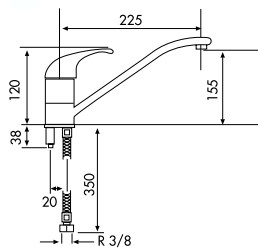

95030490 50,66 €

MONOMANDO FREGADERA REPISA SERIE 90
MITIGEUR ÉVIER SÉRIE 90
SINGLE HANDLE TABLE SINK MIXER SERIES 90