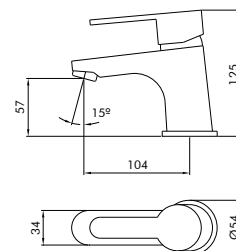

NEW

95012900 54,11 €

MONOMANDO LAVABO
MITIGEUR LAVABO
SINGLE HANDLE WASHBASIN MIXER

DUE