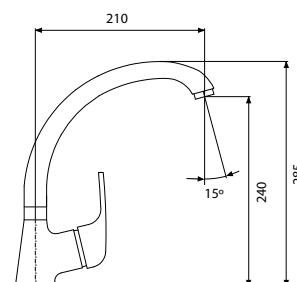

95055000 76,19 €

MONOMANDO PLATO DUCHA
MITIGEUR DOUCHE
SINGLE HANDLE SHOWER MIXER

95035020 92,87 €

MONOMANDO FREGADERA REPISA SERIE 20 - CAÑO FUNDIDO
 MITIGEUR ÉVIER SÉRIE 20 - BEC FONDU
 SINGLE HANDLE SINK MIXER SERIES 20 - CAST SPOUT