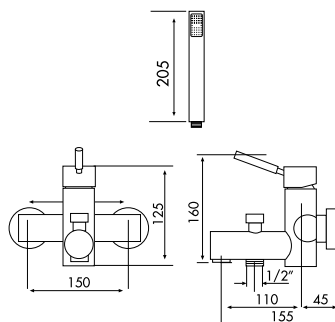

95042500 149,73 €

MONOMANDO BAÑO-DUCHA
MITIGEUR BAIN-DOUCHE
SINGLE HANDLE BATH-SHOWER MIXER