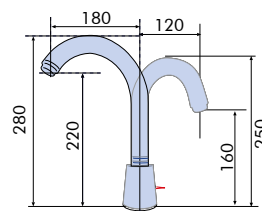

98070010 408,66 €

GAMMA - CAÑO ALTO - PILAS
 GAMMA - BEC HAUT - BATTERIES
 GAMMA - HIGH SPOUT - BATTERIES

98071010 398,62 €

GAMMA - CAÑO BAJO - PILAS
 GAMMA - BEC HAUT - BATTERIES
 GAMMA - HIGH SPOUT - BATTERIES