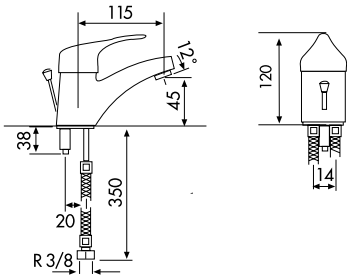

Sm2

COLLECTION

● Cromo / Chrome / Chrome

95010100 56,41 €

MONOMANDO LAVABO
MITIGEUR LAVABO
SINGLE HANDLE WASHBASIN MIXER

95010190 78,86 €

CON VÁLVULA DE DESAGÜE
AVEC VIDAGE AUTOMATIQUE
WITH POP-UP WASTE

95020100 53,80 €