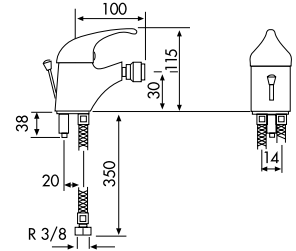

95020800 52,70 €
 MONOMANDO BIDÉ
 MITIGEUR BIDET
 SINGLE HANDLE BIDET MIXER

95020890 75,13 €
 CON VÁLVULA DE DESAGÜE
 AVEC VIDAGE AUTOMATIQUE
 WITH POP-UP WASTE

95040800 107,92 €
 MONOMANDO BAÑO-DUCHA
 MITIGEUR BAIN-DOUCHE
 SINGLE HANDLE BATH-SHOWER MIXER