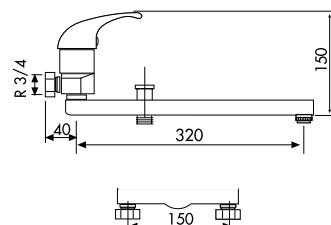

95441600 ● 117,19 €

MONOMANDO FREGADERA MURAL - CAÑO FUNDIDO 350 mm CON INVERSOR BAÑO-DUCHA
MITIGEUR ÉVIER MURAL - BEC FONDU 350 mm AVEC INVERSEUR BAIN-DOUCHE
SINGLE HANDLE WALL SINK MIXER - 350 mm CAST SPOUT WITH BATH-SHOWER DIVERTER