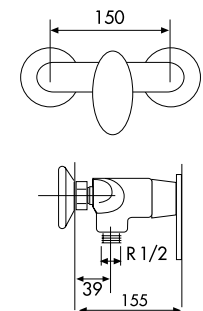

MONOMANDO BIDÉ
MITIGEUR BIDET
SINGLE HANDLE BIDET MIXER

95021090 99,80 €

CON VÁLVULA DE DESAGÜE
AVEC VIDAGE AUTOMATIQUE
WITH POP-UP WASTE

95041000 136,57 €

MONOMANDO BAÑO-DUCHA
MITIGEUR BAIN-DOUCHE
SINGLE HANDLE BATH-SHOWER MIXER