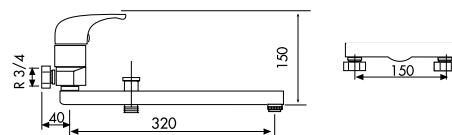

95440300 132,52 €

MONOMANDO FREGADERA MURAL - CAÑO FUNDIDO 350 mm
CON INVERSOR BAÑO-DUCHA
MITIGEUR ÉVIER MURAL - BEC FONDU 350 mm
AVEC INVERSEUR BAIN-DOUCHE
SINGLE HANDLE WALL SINK MIXER - 350 mm CAST SPOUT
WITH BATH-SHOWER DIVERTER