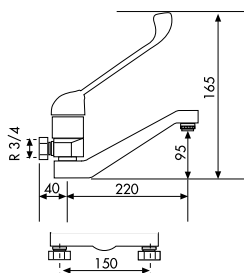

95060960 107,12 €

MONOMANDO FREGADERA MURAL - CAÑO ALTO
MITIGEUR ÉVIER MURAL - BEC HAUT
SINGLE HANDLE WALL SINK MIXER - HIGH SPOUT