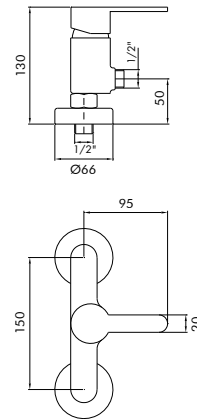

NEW 95052900 77,66 €

MONOMANDO PLATO DUCHA
MITIGEUR DOUCHE
SINGLE HANDLE SHOWER MIXER