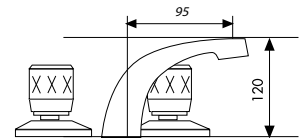

92010100 98,96 €

BATERÍA LAVABO AMERICANA
MÉLANGEUR 3 TROUS LAVABO
3 HOLE WASHBASIN MIXER