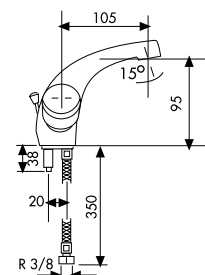

91010800 69,15 €

MONOBLOC LAVABO
MÉLANGEUR LAVABO
TWO HANDLE WASHBASIN MIXER

91010890 82,86 €

CON VÁLVULA DE DESAGÜE
AVEC VIDAGE AUTOMATIQUE
WITH POP-UP WASTE