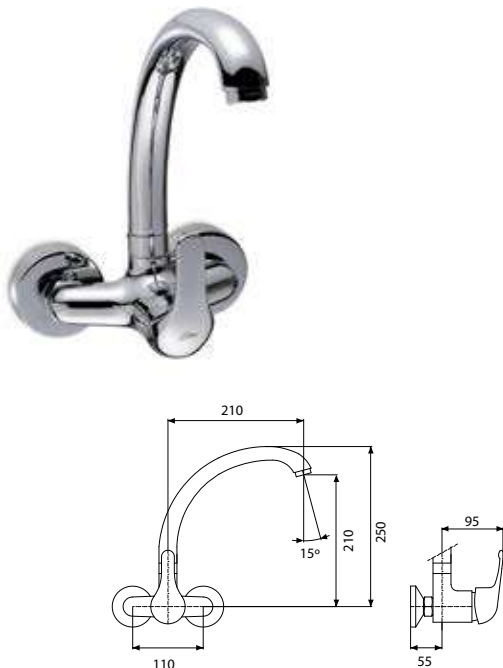

NEW

95500412 56,40 €

MONOMANDO FREGADERA MURAL - CAÑO CONFORMADO
MITIGEUR ÉVIER MURAL - BEC FORMAGÉ
SINGLE HANDLE WALL SINK MIXER - FORMED SPOUT