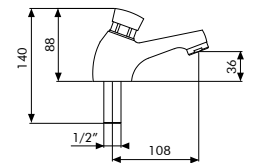

NEW 9670710 42,61 €

LAVABO REPISA TEMPORIZADO 1 AGUA ECONÓMICO - ENTRADA M1/2"
LAVABO TEMPORISÉ 1 EAU ÉCONOMIQUE - ENTRÉE M1/2"
TIMED TABLE WASHBASIN 1 WATER ECONOMIC - 1/2" M INLET

NEW 9670720 60,70 €

LAVABO TEMPORIZADO 1 AGUA CILÍNDRICO - ENTRADA M1/2"
LAVABO CYLINDRIQUE TEMPORISÉ 1 EAU - ENTRÉE M1/2"
TIMED CYLINDRICAL WASHBASIN 1 WATER - 1/2" M INLET