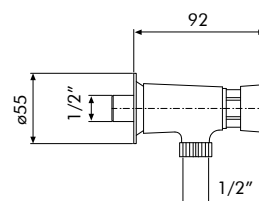

NEW 9670300 52,90 €

GRIFO TEMPORIZADO DUCHA MURAL 1 AGUA - ENTRADA M1/2"
ROBINET MURAL DOUCHE TEMPORISÉ 1 EAU - ENTRÉE M1/2"
WALL TIMED SHOWER TAP 1 WATER - 1/2" M INLET