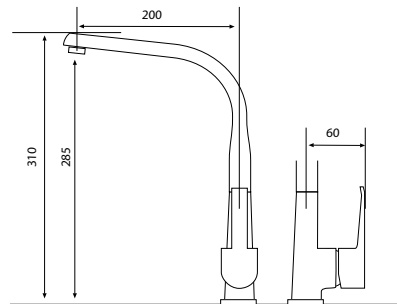

95032800 99,37 €

MONOMANDO FREGADERA REPISA CAÑO FUNDIDO
MITIGEUR ÉVIER BEC FONDU
SINGLE HANDLE TABLE SINK MIXER CAST SPOUT