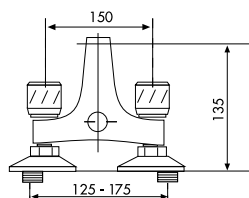

92040500 88,24 €

BATERÍA BAÑO DUCHA
MÉLANGEUR BAIN-DOUCHE
TWO HANDLE BATH-SHOWER MIXER