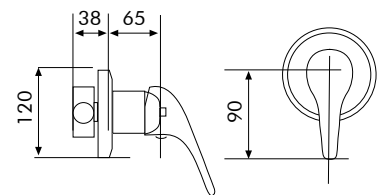

99104000 83,01 €

MEZCLADOR DUCHA EMPOTRABLE 1/2" SM6
MITIGEUR DOUCHE ENCASTRÉE 1/2" SM6
1/2" BUILT-IN SHOWER MIXER SM6