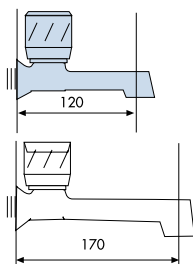

93060512 22,95 €

GRIFO FRONTAL 12
ROBINET FRONTAL 12
FRONTAL TAP 12

93060517 24,75 €

GRIFO FRONTAL 17
ROBINET FRONTAL 17
FRONTAL TAP 17