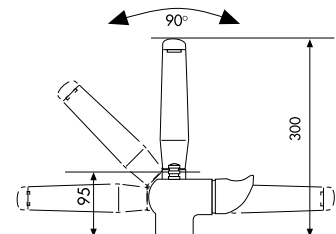

95241600 ● 151,23 €

MONOMANDO FREGADERA REPISA SERIE 24 - CAÑO FUNDIDO
ABATIBLE
MITIGEUR ÉVIER SÉRIE 24 - BEC FONDU BASCULANT
SINGLE HANDLE TABLE SINK MIXER SERIES 24 - FOLDING CAST
SPOUT