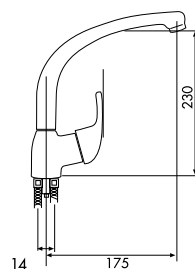

95035020 92,87 €

MONOMANDO FREGADERA REPISA SERIE 20 - CAÑO FUNDIDO
MITIGEUR ÉVIER SÉRIE 20 - BEC FONDU
SINGLE HANDLE SINK MIXER SERIES 20 - CAST SPOUT