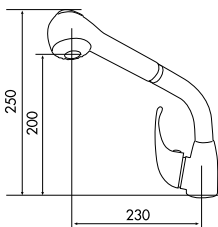

95451600 ● 137,91 €

MONOMANDO FREGADERA REPISA DUCHA EXTRAÍBLE
SERIE 45
MITIGEUR ÉVIER DOUCHETTE EXTRACTIBLE SÉRIE 45
SINGLE HANDLE TABLE SINK MIXER WITH PULL OUT SPRAY
SERIES 45