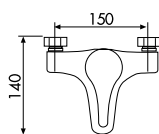

MONOMANDO BIDÉ
MITIGEUR BIDET
SINGLE HANDLE BIDET MIXER

95025090 72,12 €

CON VÁLVULA DE DESAGÜE
AVEC VIDAGE AUTOMATIQUE
WITH POP-UP WASTE

95045000 90,12 €

MONOMANDO BAÑO-DUCHA
MITIGEUR BAIN-DOUCHE
SINGLE HANDLE BATH-SHOWER MIXER