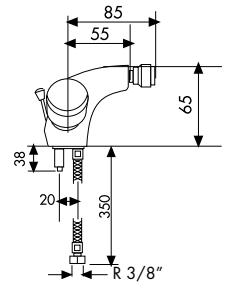

91020190 70,32 €

CON VÁLVULA DE DESAGÜE
AVEC VIDAGE AUTOMATIQUE
WITH POP-UP WASTE