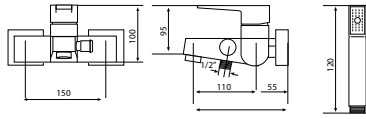

NEW 95043100 112,27 €

MONOMANDO BAÑO-DUCHA
MITIGEUR BAIN-DOUCHE
SINGLE HANDLE BATH-SHOWER MIXER

NEW 95053100 103,23 €

MONOMANDO PLATO DUCHA
MITIGEUR DOUCHE
SINGLE HANDLE SHOWER MIXER

NEW 95033100 103,13 €

MONOMANDO FREGADERA REPISA
MITIGEUR ÉVIER
SINGLE HANDLE TABLE SINK MIXER