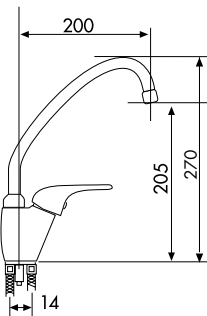

95130200 74,41 €

MONOMANDO FREGADERA REPISA SERIE 13 - CAÑO TUBO
MITIGEUR ÉVIER SÉRIE 13 - BEC TUBE
SINGLE HANDLE TABLE SINK MIXER SERIES 13 - TUBE SPOUT