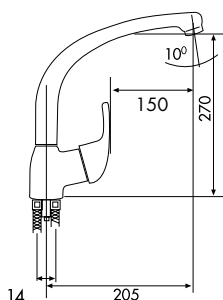

95040200 110,22 €

MONOMANDO BAÑO-DUCHA
MITIGEUR BAIN-DOUCHE
SINGLE HANDLE BATH-SHOWER MIXER

95050200 80,09 €

MONOMANDO PLATO DUCHA
MITIGEUR DOUCHE
SINGLE HANDLE SHOWER MIXER

Sm Luxe

COLLECTION

95030220 96,32 €