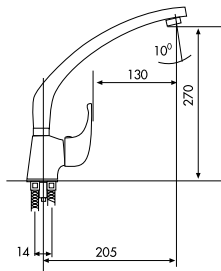

95040300 125,07 €

MONOMANDO BAÑO-DUCHA
MITIGEUR BAIN-DOUCHE
SINGLE HANDLE BATH-SHOWER MIXER

95050300 94,12 €

MONOMANDO PLATO DUCHA
MITIGEUR DOUCHE
SINGLE HANDLE SHOWER MIXER

95030320 109,43 €

MONOMANDO FREGADERA REPISA SERIE 20 - CAÑO FUNDIDO
MITIGEUR ÉVIER SÉRIE 20 - BEC FONDU
SINGLE HANDLE SINK MIXER SERIES 20 - CAST SPOUT