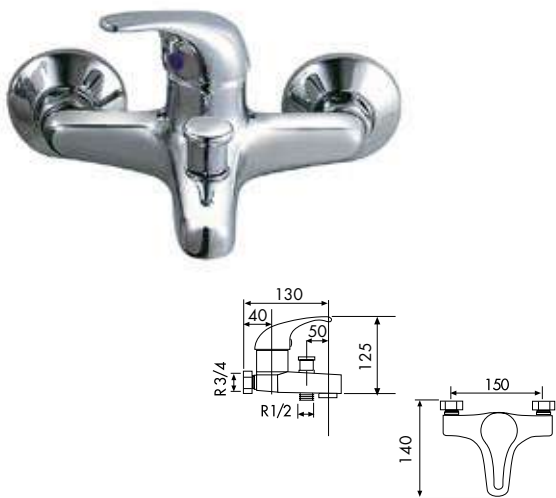

MONOMANDO BIDÉ
MITIGEUR BIDET
SINGLE HANDLE BIDET MIXER

95020490 63,98 €

CON VÁLVULA DE DESAGÜE
AVEC VIDAGE AUTOMATIQUE
WITH POP-UP WASTE

95040400 96,04 €

MONOMANDO BAÑO-DUCHA
MITIGEUR BAIN-DOUCHE
SINGLE HANDLE BATH-SHOWER MIXER