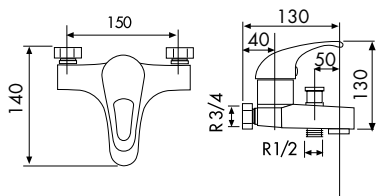

95040200 110,22 €

MONOMANDO BAÑO-DUCHA
MITIGEUR BAIN-DOUCHE
SINGLE HANDLE BATH-SHOWER MIXER

95050200 80,09 €

MONOMANDO PLATO DUCHA
MITIGEUR DOUCHE
SINGLE HANDLE SHOWER MIXER

Sm Luxe

COLLECTION

95030220 96,32 €