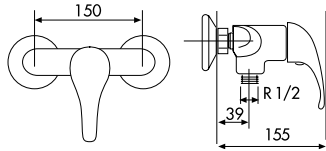

95651600 ● 112,01 €

MONOMANDO PLATO DUCHA SERIE 65 CROMO
MITIGEUR DOUCHE SÉRIE 65 CHROME
SINGLE HANDLE SHOWER MIXER SERIES 65 CHROME

95651607 ● 116,44 €

MONOMANDO PLATO DUCHA SERIE 65 SATINADO
MITIGEUR DOUCHE SÉRIE 65 SATINE
SINGLE HANDLE SHOWER MIXER SERIES 65 SATIN