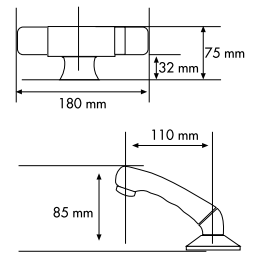

96620700 161,54 €

IDROMIX PELUQUERÍA TERMOSTÁTICO
IDROMIX POUR SALON DE COIFFURE THERMOSTATIQUE
IDROMIX FOR HAIRDRESSER'S THERMOSTATIC