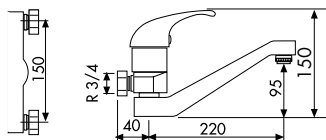

NEW

95530200 79,14 €

MONOMANDO FREGADERA REPISA SERIE 53 - CAÑO
 CONFORMADO
 MITIGEUR ÉVIER SÉRIE 53 - BEC FORMAGÉ
 SINGLE HANDLE TABLE SINK MIXER SERIES 53 - FORMED SPOUT

95130200 74,41 €

MONOMANDO FREGADERA REPISA SERIE 13 - CAÑO TUBO
 MITIGEUR ÉVIER SÉRIE 13 - BEC TUBE
 SINGLE HANDLE TABLE SINK MIXER SERIES 13 - TUBE SPOUT