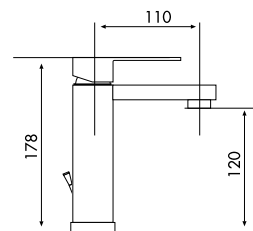

95012700 102,79 €

MONOMANDO LAVABO
MITIGEUR LAVABO
SINGLE HANDLE WASHBASIN MIXER

95012790 125,69 €

CON VÁLVULA DE DESAGÜE
AVEC VIDAGE AUTOMATIQUE
WITH POP-UP WASTE