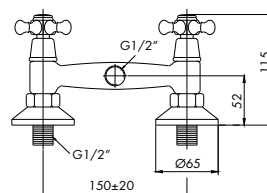

NEW 91021490 117,65 €

MONOBLOC BIDÉ CON VÁLVULA DESAGÜE
MÉLANGEUR BIDET AVEC VIDAGE AUTOMATIQUE
TWO HANDLE BIDET MIXER WITH POP-UP WASTE

NEW 92041400 169,25 €

BATERÍA BAÑO-DUCHA
MÉLANGEUR BAIN-DOUCHE
TWO HANDLE BATH-SHOWER MIXER