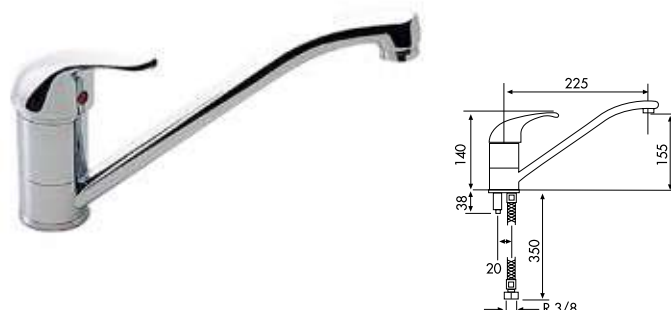

95030890 58,24 €

MONOMANDO FREGADERA REPISA SERIE 90
MITIGEUR ÉVIER SÉRIE 90
SINGLE HANDLE TABLE SINK MIXER SERIES 90