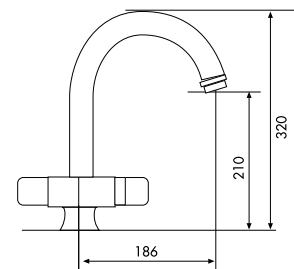

96620300 162,65 €

FREGADERA REPISA TERMOSTÁTICA
MITIGEUR THERMOSTATIQUE ÉVIER
THERMOSTATIC SINK MIXER