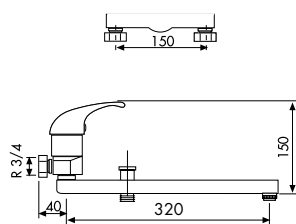

95440800 115,04 €

MONOMANDO FREGADERA MURAL
CAÑO FUNDIDO 350 mm CON INVERSOR BAÑO-DUCHA
MITIGEUR ÉVIER MURAL
BEC FONDU 350 mm AVEC INVERSEUR BAIN-DOUCHE
SINGLE HANDLE WALL SINK MIXER
350 mm CAST SPOUT WITH BATH-SHOWER DIVERTER