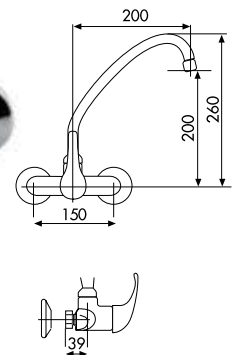

95620800 117,86 €

MONOMANDO FREGADERA MURAL SERIE 62 - CAÑO FUNDIDO
MITIGEUR ÉVIER MURAL SÉRIE 62 - BEC FONDU
SINGLE HANDLE WALL SINK MIXER SERIES 62 - CAST SPOUT

NEW

95630800 101,13 €

MONOMANDO FREGADERA MURAL SERIE 63 - CAÑO CONFORMADO
MITIGEUR ÉVIER MURAL SÉRIE 63 - BEC FORMAGÉ
SINGLE HANDLE WALL SINK MIXER SERIES 63 - FORMED SPOUT