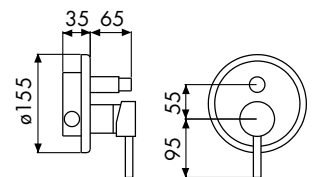

NEW **99103001** 98,66 €

MEZCLADOR EMPOTRABLE 1/2" CON INVERSOR AUTOMÁTICO BAÑO-DUCHA SORT
MITIGEUR ENCASTRÉE 1/2" AVEC INVERSEUR POUR BAIN-DOUCHE SORT
1/2" BUILT-IN MIXER WITH AUTOMATIC BATH-SHOWER DIVERTER SORT

NEW **99104002** 71,17 €

MEZCLADOR DUCHA EMPOTRABLE 1/2" SORT
MITIGEUR DOUCHE ENCASTRÉE 1/2" SORT
1/2" BUILT-IN SHOWER MIXER SORT