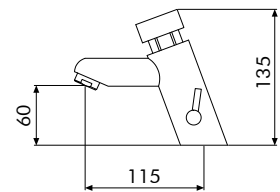

NEW 9670110 76,38 €

LAVABO TEMPORIZADO 2 AGUAS - ENTRADA M1/2"
LAVABO TEMPORISÉ 2 EAUX - ENTRÉE M1/2"
TIMED WASHBASIN 2 WATERS - 1/2" M INLET