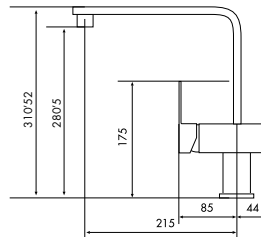

95032780 102,83 €

MONOMANDO FREGADERA REPISA
MITIGEUR ÉVIER
SINGLE HANDLE TABLE SINK MIXER