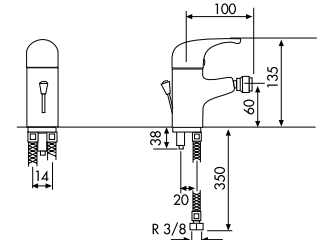

95020300 84,54 €

MONOMANDO BIDÉ
MITIGEUR BIDET
SINGLE HANDLE BIDET MIXER

95020390 107,58 €

CON VÁLVULA DE DESAGÜE
AVEC VIDAGE AUTOMATIQUE
WITH POP-UP WASTE