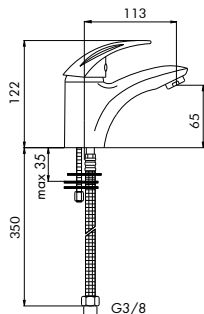

NEW

95013200 64,32 €

MONOMANDO LAVABO
MITIGEUR LAVABO
SINGLE HANDLE WASHBASIN MIXER