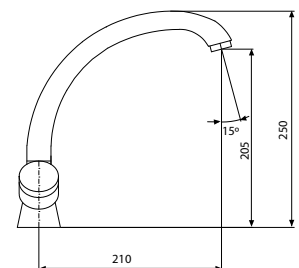

NEW **91030150** 70,18 €

MONOBLOC FREGADERA REPISA - CAÑO CONFORMADO
MÉLANGEUR ÉVIER - BEC FORMAGÉ
TWO HANDLE SINK MIXER - FORMED SPOUT