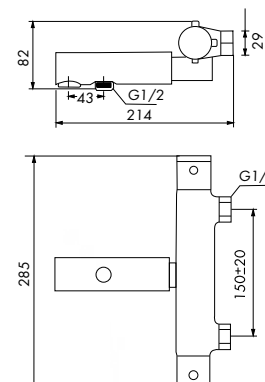

NEW 92041400 169,25 €

BATERÍA BAÑO-DUCHA
MÉLANGEUR BAIN-DOUCHE
TWO HANDLE BATH-SHOWER MIXER