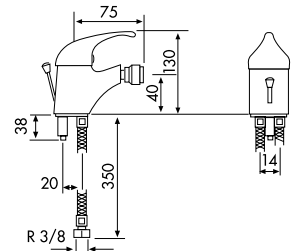

95025000 52,45 €

MONOMANDO BIDÉ
MITIGEUR BIDET
SINGLE HANDLE BIDET MIXER

95025090 72,12 €

CON VÁLVULA DE DESAGÜE
AVEC VIDAGE AUTOMATIQUE
WITH POP-UP WASTE