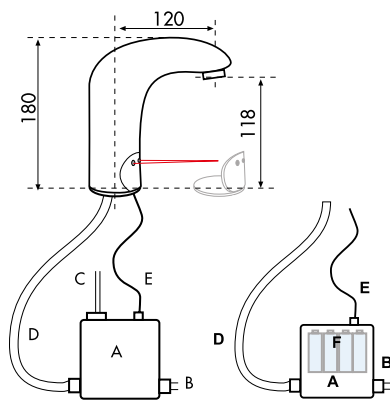

DATOS TÉCNICOS GENERALES

Temperatura:	max. 75°C .
Presión:	de 0,2 a 12 bar.
Tensión de trabajo:	12 V. D.C.
Longitud del rayo I.R.:	12cm Actúa por sensor de infrarrojos.
Temporización:	Apertura instantánea. Cierre en 3 seg.
Sistema de filtración:	1 Filtro de entrada agua+1 filtro de entrada electroválvula.
Acabados estándar:	Cromado 12 micras.
Orificio para anclaje:	33,5 mm Mínimo.
Caudal:	Hasta 16 l /min.
Pilas:	4 Pilas alcalinas AA de 1,5 V (6 V.D.C.)
Fabricado bajo normas C.E.	

DESIGN CHARACTERISTIC

Watertight design:	Power box resistant to high pressure water cleaning.
Antivandal design:	High security sensory system.
Design by blocks:	For easy maintenance and replacement
Optional:	Automatic drainage system. Interchangeable handle and cap.

GENERAL TECHNICAL INFORMATION:

Temperature:	max. 75°C .
Pressure:	from 0,2 to 12 bars
Working voltage:	12 V.D.C.
Length of infrared ray:	12 cm. Activated by infrared sensor.
Timing:	Instant opening. Closes in 3 seconds.
Filtration system:	1 Water filter admission + electrically operated valve filter.
Standard finish:	in chrome 12 microns
Leak-tightness:	I.P. 65 in box and connectors.
Anchor hole:	33,5 mm minimum.
Flow:	Max. 16 l/min.
Batteries:	4 AA alkaline batteries of 1,5 V (6 V.D.C.)
Manufactured according to E.C. regulations	

OMEGA
GAMMA CA
GAMMA CB

OMEGA-P
GAMMA CA-P
GAMMA CB-P