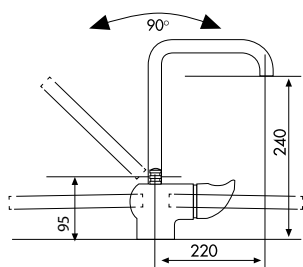

95151600 ● 146,82 €

MONOMANDO FREGADERA REPISA SERIE 15 - CAÑO TUBO ABATIBLE
MITIGEUR ÉVIER SÉRIE 15 - BEC TUBE BASCULANT
SINGLE HANDLE TABLE SINK MIXER SERIES 15 - FOLDING TUBE SPOUT