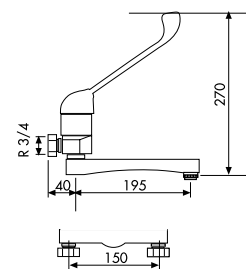

95060950 114,21 €

MONOMANDO FREGADERA MURAL - CAÑO BAJO
MITIGEUR ÉVIER MURAL - BEC BAS
SINGLE HANDLE WALL SINK MIXER - LOW SPOUT