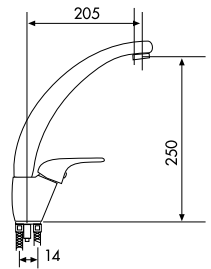

95050400 75,77 €

MONOMANDO PLATO DUCHA
MITIGEUR DOUCHE
SINGLE HANDLE SHOWER MIXER

95650412 64,85 €

MONOMANDO PLATO DUCHA SERIE 65
MITIGEUR DOUCHE SÉRIE 65
SINGLE HANDLE SHOWER MIXER SERIES 65

95030420 87,44 €