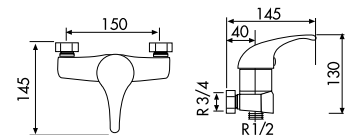

95020800 52,70 €
 MONOMANDO BIDÉ
 MITIGEUR BIDET
 SINGLE HANDLE BIDET MIXER

95020890 75,13 €
 CON VÁLVULA DE DESAGÜE
 AVEC VIDAGE AUTOMATIQUE
 WITH POP-UP WASTE

95040800 107,92 €
 MONOMANDO BAÑO-DUCHA
 MITIGEUR BAIN-DOUCHE
 SINGLE HANDLE BATH-SHOWER MIXER