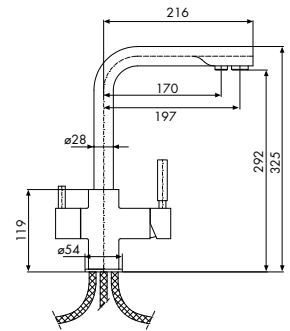

NEW **98540000** 158,78 €

MONOMANDO FREGADERA REPISA OSMOSIS
MITIGEUR ÉVIER OSMOSE
SINGLE HANDLE TABLE SINK MIXER OSMOSIS