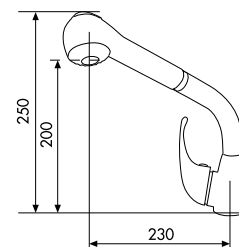

95450200 120,45 €

MONOMANDO FREGADERA REPISA DUCHA EXTRAÍBLE
SERIE 45
MITIGEUR ÉVIER DOUCHETTE EXTRACTIONNABLE SÉRIE 45
SINGLE HANDLE TABLE SINK MIXER WITH PULL OUT SPRAY
SERIES 45