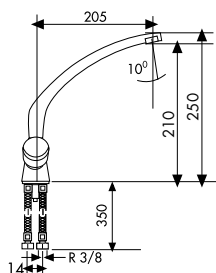

91030120 92,88 €

MONOBLOC FREGADERA REPISA - CAÑO FUNDIDO
MÉLANGEUR ÉVIER - BEC FONDU
TWO HANDLE SINK MIXER - CAST SPOUT