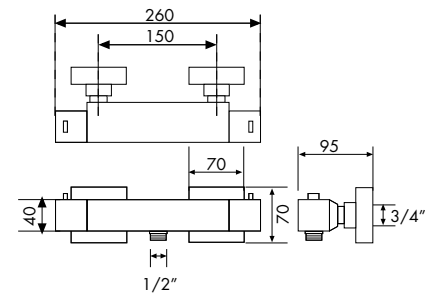

99966275 689,37 €

CONJUNTO COLUMNA DUCHA TERMOSTÁTICO
KIT DE DOUCHE THERMOSTATIQUE
THERMOSTATIC SHOWER SET