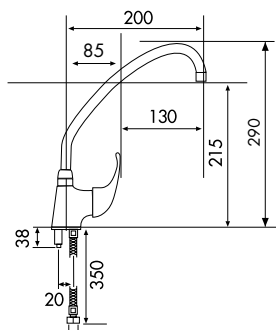

95030280 78,32 €

MONOMANDO FREGADERA REPISA SERIE 80
CAÑO TUBO
MITIGEUR ÉVIER SÉRIE 80
BEC TUBE
SINGLE HANDLE TABLE SINK MIXER SERIES 80
TUBE SPOUT