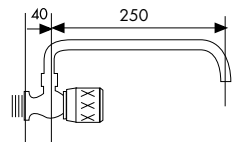

E3080800 48,49 €

GRIFO UN AGUA - CAÑO TUBO VERTICAL GIRATORIO
ROBINET UNE EAU - BEC TUBE VERTICAL TOURNANT
ONE WATER TAP - VERTICAL REVOLVING TUBE SPOUT

E3070800 34,00 €

GRIFO UN AGUA - CAÑO TUBO HORIZONTAL GIRATORIO
ROBINET UNE EAU - BEC TUBE HORIZONTAL TOURNANT
ONE WATER TAP - HORIZONTAL REVOLVING TUBE SPOUT