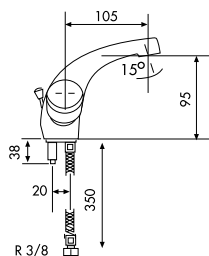

91010790 111,06 €

CON VÁLVULA DE DESAGÜE
AVEC VIDAGE AUTOMATIQUE
WITH POP-UP WASTE