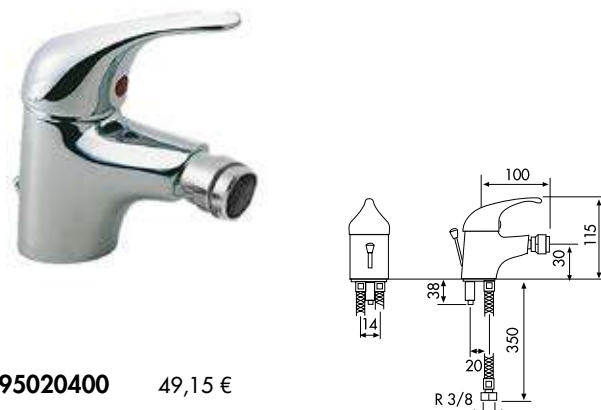

95020400 49,15 €

MONOMANDO BIDÉ
MITIGEUR BIDET
SINGLE HANDLE BIDET MIXER

95020490 63,98 €

CON VÁLVULA DE DESAGÜE
AVEC VIDAGE AUTOMATIQUE
WITH POP-UP WASTE