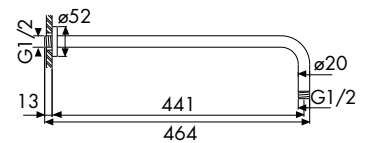

NEW 90960220 15,57 €

BRAZO DUCHA REDONDO LATÓN
BRAS DOUCHE ROUND EN LAITON
ROUND SHOWER ARM OF BRASS