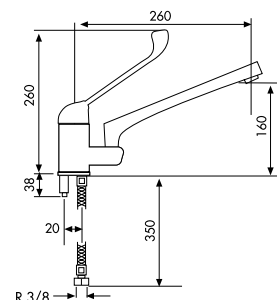

99285100 19,09 €
 FLEXO CONEXIÓN MALLA ALJOR
 FLEXIBLE ALJOR
 HOSE ALJOR

Medical

COLLECTION

● Cromo / Chrome / Chrome

95011900 63,87 €

MONOMANDO LAVABO
MITIGEUR LAVABO
SINGLE HANDLE WASHBASIN MIXER

95030930 116,15 €