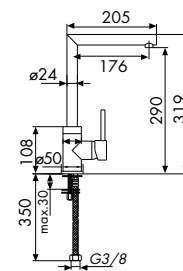

NEW 98580000 118,58 €

MONOMANDO FREGADERA REPISA SERIE 58
MITIGEUR ÉVIER SÉRIE 58
SINGLE HANDLE TABLE SINK MIXER SERIES 58