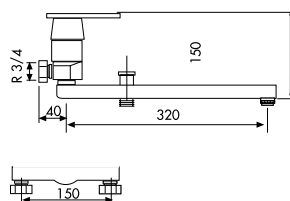

95011000 94,36 €

MONOMANDO LAVABO
MITIGEUR LAVABO
SINGLE HANDLE WASHBASIN MIXER

95011090 117,39 €

CON VÁLVULA DE DESAGÜE
AVEC VIDAGE AUTOMATIQUE
WITH POP-UP WASTE

95021000 76,77 €

MONOMANDO BIDÉ
MITIGEUR BIDET
SINGLE HANDLE BIDET MIXER

95021090 99,80 €

CON VÁLVULA DE DESAGÜE
AVEC VIDAGE AUTOMATIQUE
WITH POP-UP WASTE

95041000 136,57 €

MONOMANDO BAÑO-DUCHA
MITIGEUR BAIN-DOUCHE
SINGLE HANDLE BATH-SHOWER MIXER

95651000 113,92 €

MONOMANDO PLATO DUCHA SERIE 65
MITIGEUR DOUCHE SÉRIE 65
SINGLE HANDLE SHOWER MIXER SERIES 65

95441000 117,18 €

MONOMANDO FREGADERA MURAL - CAÑO FUNDIDO 350 mm CON INVERSOR BAÑO-DUCHA
MITIGEUR ÉVIER MURAL - BEC FONDU 350 mm AVEC INVERSEUR BAIN-DOUCHE
SINGLE HANDLE WALL SINK MIXER - 350 mm CAST SPOUT WITH BATH-SHOWER DIVERTER