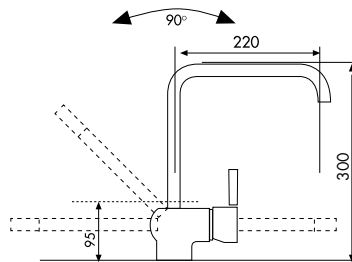

95152500 128,36 €

MONOMANDO FREGADERA REPISA SERIE 1515 - CAÑO TUBO ABATIBLE
MITIGEUR ÉVIER SÉRIE 1515 - BEC TUBE BASCULANT
SINGLE HANDLE TABLE SINK MIXER SERIES 1515 - FOLDING TUBE SPOUT