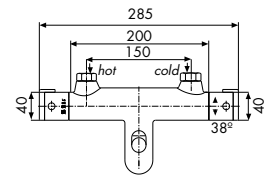

NEW 96625400 208,46 €

SORTMIX BAÑO-DUCHA
SORTMIX MITIGEUR THERMOSTATIQUE BAIN-DOUCHE
SORTMIX THERMOSTATIC BATH-SHOWER MIXER