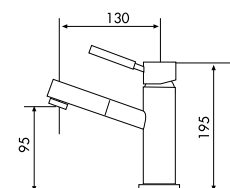

95012500 83,61 €

MONOMANDO LAVABO
MITIGEUR LAVABO
SINGLE HANDLE WASHBASIN MIXER

95012590 106,04 €

CON VÁLVULA DE DESAGÜE
AVEC VIDAGE AUTOMATIQUE
WITH POP-UP WASTE