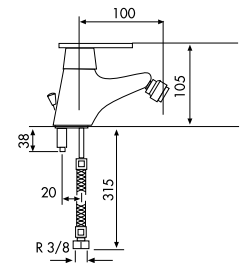

Sm10

COLLECTION

● Cromo / Chrome / Chrome

95011000 94,36 €

MONOMANDO LAVABO
MITIGEUR LAVABO
SINGLE HANDLE WASHBASIN MIXER

95011090 117,39 €

CON VÁLVULA DE DESAGÜE
AVEC VIDAGE AUTOMATIQUE
WITH POP-UP WASTE

95021000 76,77 €