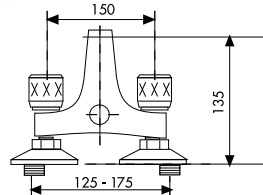

92050813 77,62 €

BATERÍA PLATO DUCHA 11
MÉLANGEUR DOUCHE 11
TWO HANDLE SHOWER MIXER 11

92050816 80,02 €

BATERÍA PLATO DUCHA 15
MÉLANGEUR DOUCHE 15
TWO HANDLE SHOWER MIXER 15

92040800 82,50 €

BATERÍA BAÑO DUCHA
MÉLANGEUR BAIN-DOUCHE
TWO HANDLE BATH-SHOWER MIXER