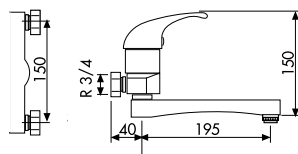

95060260 94,40 €

MONOMANDO FREGADERA MURAL - CAÑO ALTO
MITIGEUR ÉVIER MURAL - BEC HAUT
SINGLE HANDLE WALL SINK MIXER - HIGH SPOUT

95060250 100,48 €

MONOMANDO FREGADERA MURAL - CAÑO BAJO
MITIGEUR ÉVIER MURAL - BEC BAS
SINGLE HANDLE WALL SINK MIXER - LOW SPOUT

95440200 117,34 €

MONOMANDO FREGADERA MURAL - CAÑO FUNDIDO 350 mm CON
INVERSOR BAÑO-DUCHA
MITIGEUR ÉVIER MURAL - BEC FONDU 350 mm AVEC INVERSEUR BAIN-
DOUCHE
SINGLE HANDLE WALL SINK MIXER - 350 mm CAST SPOUT WITH BATH-
SHOWER DIVERTER