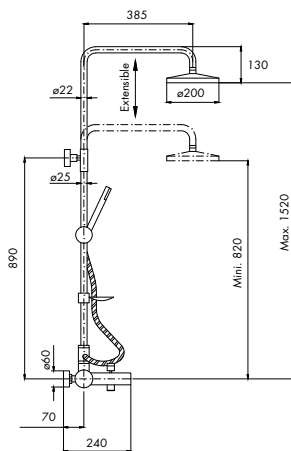

NEW

99952504 358,56 €

CONJUNTO COLUMNA BAÑO-DUCHA
KIT DE BAIN-DOUCHE
BATH-SHOWER SET