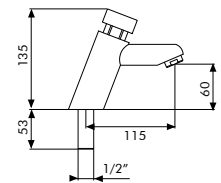

NEW 9670710 42,61 €

LAVABO REPISA TEMPORIZADO 1 AGUA ECONÓMICO - ENTRADA M1/2"
LAVABO TEMPORISÉ 1 EAU ÉCONOMIQUE - ENTRÉE M1/2"
TIMED TABLE WASHBASIN 1 WATER ECONOMIC - 1/2" M INLET

NEW 9670720 60,70 €

LAVABO TEMPORIZADO 1 AGUA CILÍNDRICO - ENTRADA M1/2"
LAVABO CYLINDRIQUE TEMPORISÉ 1 EAU - ENTRÉE M1/2"
TIMED CYLINDRICAL WASHBASIN 1 WATER - 1/2" M INLET