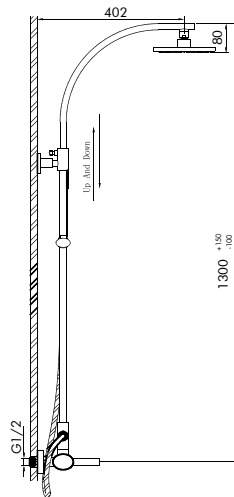

NEW

95033000 169,25 €

MONOMANDO FREGADERA REPISA
MITIGEUR ÉVIER
SINGLE HANDLE TABLE SINK MIXER

NEW

99953005 606,81 €

CONJUNTO COLUMNA DUCHA
KIT DE DOUCHE
SHOWER SET