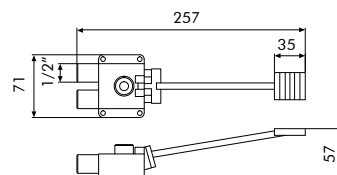

NEW 9672200 117,05 €

GRIFO PEDAL MEZCLADOR 2 AGUAS
ENTRADA-SALIDA M1/2"
ROBINET PÉDAL 2 EAUX
ENTRÉE-SORTIE M1/2"
PEDAL TAP MIXER 2 WATERS
1/2" M INLET-OUTLET