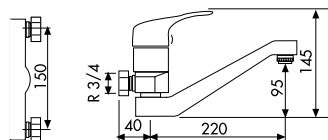

NEW **95630100** 102,23 €

MONOMANDO FREGADERA MURAL SERIE 63 - CAÑO CONFORMADO
MITIGEUR ÉVIER MURAL SÉRIE 63 - BEC FORMAGÉ
SINGLE HANDLE WALL SINK MIXER SERIES 63 - FORMED SPOUT

95680100 96,45 €

MONOMANDO FREGADERA MURAL SERIE 68 - CAÑO TUBO
MITIGEUR ÉVIER MURAL SÉRIE 68 - BEC TUBE
SINGLE HANDLE WALL SINK MIXER SERIES 68 - TUBE SPOUT