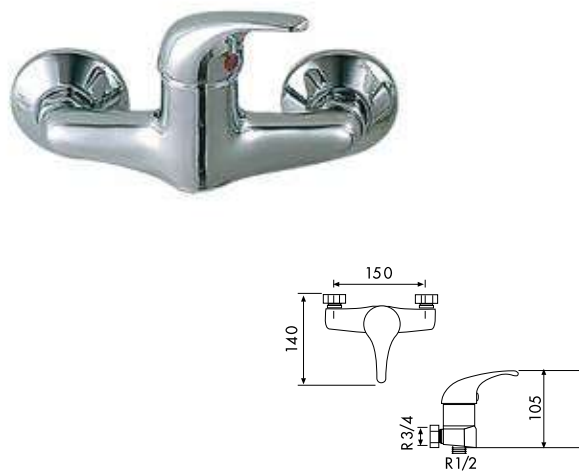

MONOMANDO BIDÉ
MITIGEUR BIDET
SINGLE HANDLE BIDET MIXER

95020490 63,98 €

CON VÁLVULA DE DESAGÜE
AVEC VIDAGE AUTOMATIQUE
WITH POP-UP WASTE

95040400 96,04 €

MONOMANDO BAÑO-DUCHA
MITIGEUR BAIN-DOUCHE
SINGLE HANDLE BATH-SHOWER MIXER