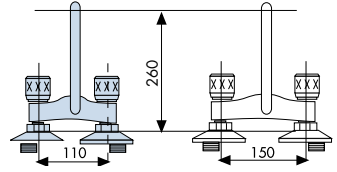

E2030813 55,64 €

BATERÍA FREGADERA MURAL 11E - CAÑO TUBO
MÉLANGEUR ÉVIER MURAL 11E - BEC TUBE
TWO HANDLE WALL SINK MIXER 11E - TUBE SPOUT