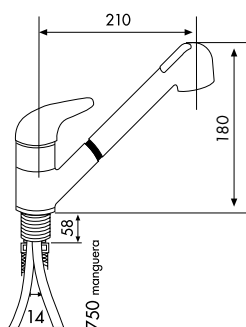

95030280 78,32 €

MONOMANDO FREGADERA REPISA SERIE 80
CAÑO TUBO
MITIGEUR ÉVIER SÉRIE 80
BEC TUBE
SINGLE HANDLE TABLE SINK MIXER SERIES 80
TUBE SPOUT

95030290 60,54 €

MONOMANDO FREGADERA REPISA SERIE 90
MITIGEUR ÉVIER SÉRIE 90
SINGLE HANDLE TABLE SINK MIXER SERIES 90