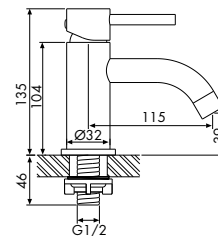

NEW 95019001 53,86 €

MONOMANDO LAVABO 1 AGUA SORT
MITIGEUR LAVABO 1 EAU SORT
SINGLE HANDLE WASHBASIN MIXER 1 WATER SORT

Accesorios

ACCESSOIRES

ACCESSORIES

AIREADOR DUCHA CHORRO CON RÓTULA
 AÉRATEUR DOUCHEJET AVEC ROTULE
 JET SHOWER AERATOR WITH REVOLVING THREAD