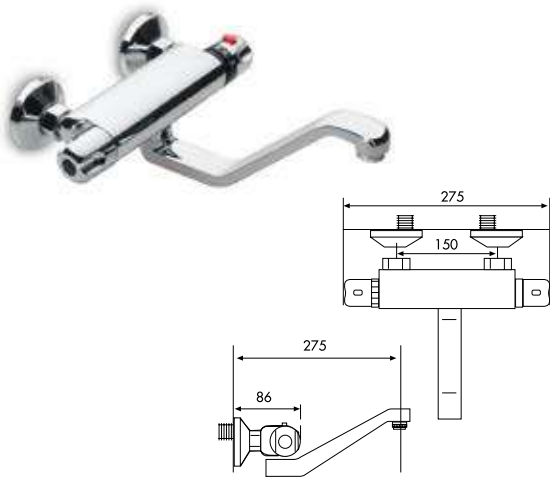

96620660 147,18 €

FREGADERA MURAL TERMOSTÁTICA - CAÑO ALTO
MITIGEUR THERMOSTATIQUE ÉVIER - BEC HAUT
THERMOSTATIC SINK MIXER - HIGH SPOUT