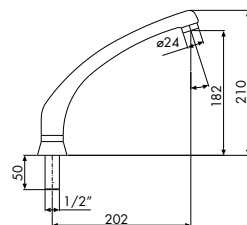

NEW 9672000 74,49 €

CAÑO FUNDIDO GIRATORIO PARA LAVABO
O FREGADERA 1 AGUA - ENTRADA M1/2"
BEC FONDU ORIENTABLE POUR LAVABO
OU ÉVIER 1 EAU - ENTRÉE M1/2"
REVOLVING CAST SPOUT 1 WATER FOR
WASHBASIN OR SINK - 1/2" M INLET

NEW 9672200 117,05 €

GRIFO PEDAL MEZCLADOR 2 AGUAS
ENTRADA-SALIDA M1/2"
ROBINET PÉDAL 2 EAUX
ENTRÉE-SORTIE M1/2"
PEDAL TAP MIXER 2 WATERS
1/2" M INLET-OUTLET

NEW 9670210 44,86 €

GRIFO TEMPORIZADO LAVABO MURAL 1 AGUA -
ENTRADA M 1/2"
LAVABO MURAL TEMPORISÉ 1 EAU - ENTRÉE M 1/2"
TIMED WALL WASHBASIN 1 WATER - 1/2" M INLET

NEW 9670300 52,90 €

GRIFO TEMPORIZADO DUCHA MURAL 1 AGUA - ENTRADA M1/2"
ROBINET MURAL DOUCHE TEMPORISÉ 1 EAU - ENTRÉE M1/2"
WALL TIMED SHOWER TAP 1 WATER - 1/2" M INLET