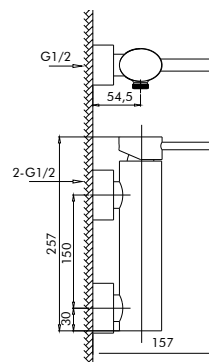

NEW

95043000 185,76 €

MONOMANDO BAÑO-DUCHA
MITIGEUR BAIN-DOUCHE
SINGLE HANDLE BATH-SHOWER MIXER