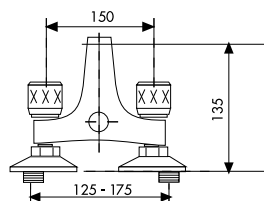

92040100 82,50 €

BATERÍA BAÑO DUCHA
MÉLANGEUR BAIN-DOUCHE
TWO HANDLE BATH-SHOWER MIXER