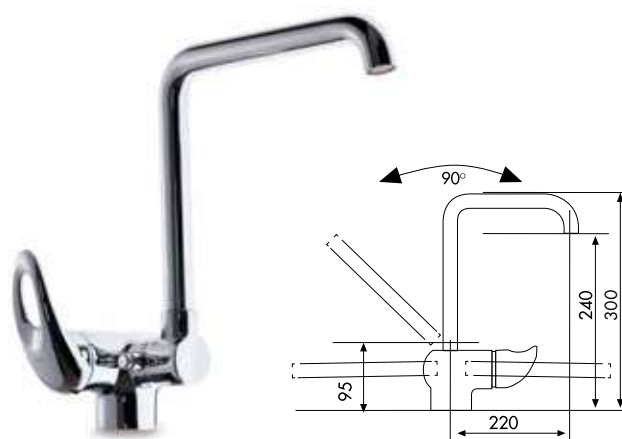

95150200 138,47 €

MONOMANDO FREGADERA REPISA SERIE 15 -
CAÑO TUBO ABATIBLE
MITIGEUR ÉVIER SÉRIE 15 - BEC TUBE BASCULANT
SINGLE HANDLE TABLE SINK MIXER SERIES 15 -
FOLDING TUBE SPOUT