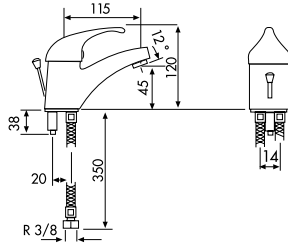

95010800 55,31 €
MONOMANDO LAVABO
MITIGEUR LAVABO
SINGLE HANDLE WASHBASIN MIXER

95010890 77,76 €
CON VÁLVULA DE DESAGÜE
AVEC VIDAGE AUTOMATIQUE
WITH POP-UP WASTE