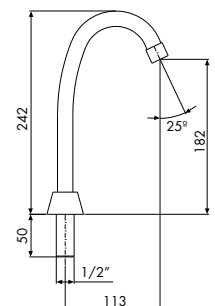

NEW 9671400 44,42 €

CAÑO TUBO FIJO PARA LAVABO O FREGADERA 1 AGUA - ENTRADA M1/2"
BEC TUBE FIXE POUR LAVABO OU ÉVIER 1 EAU - ENTRÉE M1/2"
FIXED TUBE SPOUT 1 WATER FOR WASHBASIN OR SINK - 1/2" M INLET