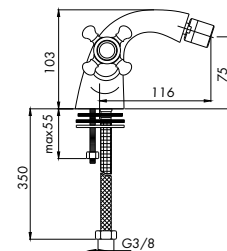

Rustic

COLLECTION

● Latón envejecido / Laiton rustique / Rustic brass

NEW 91011490 117,65 €

MONOBLOC LAVABO CON VÁLVULA DESAGÜE
MÉLANGEUR LAVABO AVEC VIDAGE AUTOMATIQUE
TWO HANDLE WASHBASIN MIXER WITH POP-UP WASTE