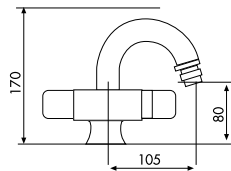

96620200 163,46 €

BIDÉ TERMOSTÁTICO
MITIGEUR THERMOSTATIQUE BIDET
THERMOSTATIC BIDET MIXER

96620290 185,89 €

CON VÁLVULA DE DESAGÜE
AVEC VIDAGE AUTOMATIQUE
WITH POP-UP WASTE