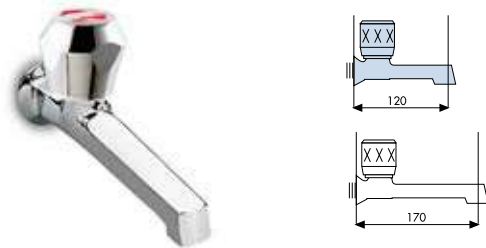

E3080100 39,03 €

GRIFO UN AGUA - CAÑO TUBO VERTICAL GIRATORIO
ROBINET UNE EAU - BEC TUBE VERTICAL TOURNANT
ONE WATER TAP - VERTICAL REVOLVING TUBE SPOUT

E3070100 30,35 €

GRIFO UN AGUA - CAÑO TUBO HORIZONTAL GIRATORIO
ROBINET UNE EAU - BEC TUBE HORIZONTAL TOURNANT
ONE WATER TAP - HORIZONTAL REVOLVING TUBE SPOUT