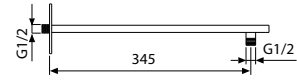

NEW

90960221 55,28 €

BRAZO DUCHA CUADRADO LATÓN
BRAS DOUCHE CARRÉ EN LAITON
SQUARE SHOWER ARM OF BRASS