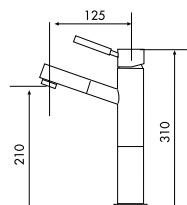

95212500 101,19 €

MONOMANDO LAVABO ALTO
MITIGEUR LAVABO HAUT
SINGLE HANDLE HIGH WASHBASIN MIXER