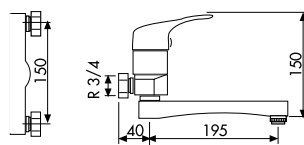

95060150 99,28 €

MONOMANDO FREGADERA MURAL - CAÑO BAJO
MITIGEUR ÉVIER MURAL - BEC BAS
SINGLE HANDLE WALL SINK MIXER - LOW SPOUT