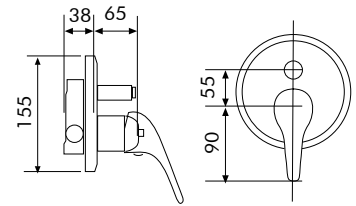

99103000 129,69 €

MEZCLADOR EMPOTRABLE 1/2" CON INVERSOR AUTOMÁTICO BAÑO-DUCHA SM6
MITIGEUR ENCASTRÉE 1/2" AVEC INVERSEUR POUR BAIN-DOUCHE SM6
1/2" BUILT-IN MIXER WITH AUTOMATIC BATH-SHOWER DIVERTER SM6