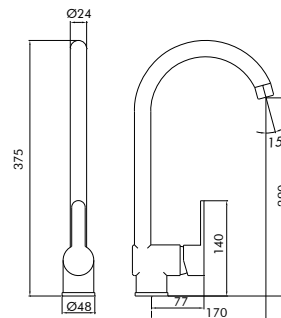

95022900 52,14 €

MONOMANDO BIDÉ
MITIGEUR BIDET
SINGLE HANDLE BIDET MIXER

NEW 95042900 86,82 €

MONOMANDO BAÑO-DUCHA
MITIGEUR BAIN-DOUCHE
SINGLE HANDLE BATH-SHOWER MIXER

NEW 95052900 77,66 €

MONOMANDO PLATO DUCHA
MITIGEUR DOUCHE
SINGLE HANDLE SHOWER MIXER