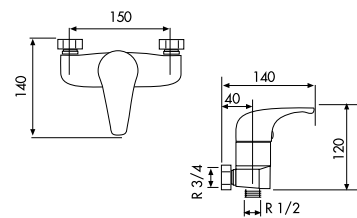

95050300 94,12 €

MONOMANDO PLATO DUCHA
MITIGEUR DOUCHE
SINGLE HANDLE SHOWER MIXER