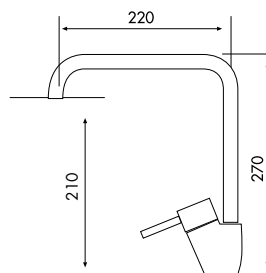

95152580 80,10 €

MONOMANDO FREGADERA REPISA SERIE 1580
MITIGEUR ÉVIER SÉRIE 1580
SINGLE HANDLE TABLE SINK MIXER SERIES 1580