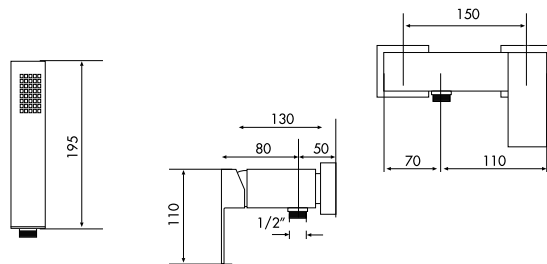

95052700 112,90 €

MONOMANDO PLATO DUCHA
MITIGEUR DOUCHE
SINGLE HANDLE SHOWER MIXER