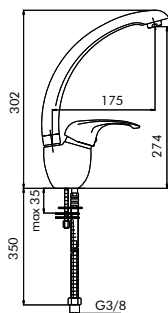

95043200 104,51 €

MONOMANDO BAÑO-DUCHA
MITIGEUR BAIN-DOUCHE
SINGLE HANDLE BATH-SHOWER MIXER

NEW

95053200 76,37 €

MONOMANDO PLATO DUCHA
MITIGEUR DOUCHE
SINGLE HANDLE SHOWER MIXER

NEW

95033200 94,46 €

MONOMANDO FREGADERA REPISA - CAÑO FUNDIDO
MITIGEUR ÉVIER - BEC FONDU
SINGLE HANDLE TABLE SINK MIXER - CAST SPOUT