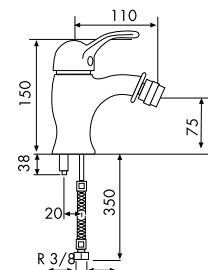

95021700 85,68 €

MONOMANDO BIDÉ
MITIGEUR BIDET
SINGLE HANDLE BIDET MIXER

95021790 108,72 €

CON VÁLVULA DE DESAGÜE
AVEC VIDAGE AUTOMATIQUE
WITH POP-UP WASTE