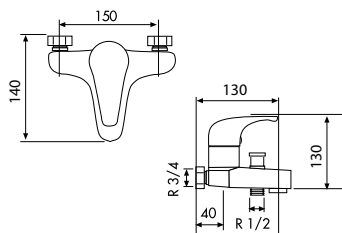

CON VÁLVULA DE DESAGÜE
AVEC VIDAGE AUTOMATIQUE
WITH POP-UP WASTE

95020300 84,54 €

MONOMANDO BIDÉ
MITIGEUR BIDET
SINGLE HANDLE BIDET MIXER

95020390 107,58 €

CON VÁLVULA DE DESAGÜE
AVEC VIDAGE AUTOMATIQUE
WITH POP-UP WASTE