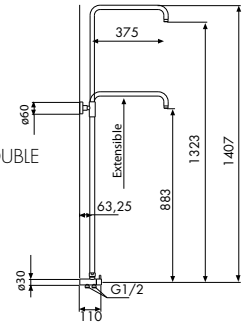

90960221 55,28 €

BRAZO DUCHA CUADRADO LATÓN
BRAS DOUCHE CARRÉ EN LAITON
SQUARE SHOWER ARM OF BRASS

NEW

99001000 137,89 €

COLUMNA DUCHA EXTENSIBLE METÁLICA CONEXIÓN DOBLE
COLONNETTE DOUCHE MÉTALLIQUE EXTENSIBLE CONNEXION DOUBLE
EXTENSIBLE METAL SHOWER COLUMN DOUBLE CONNECTION